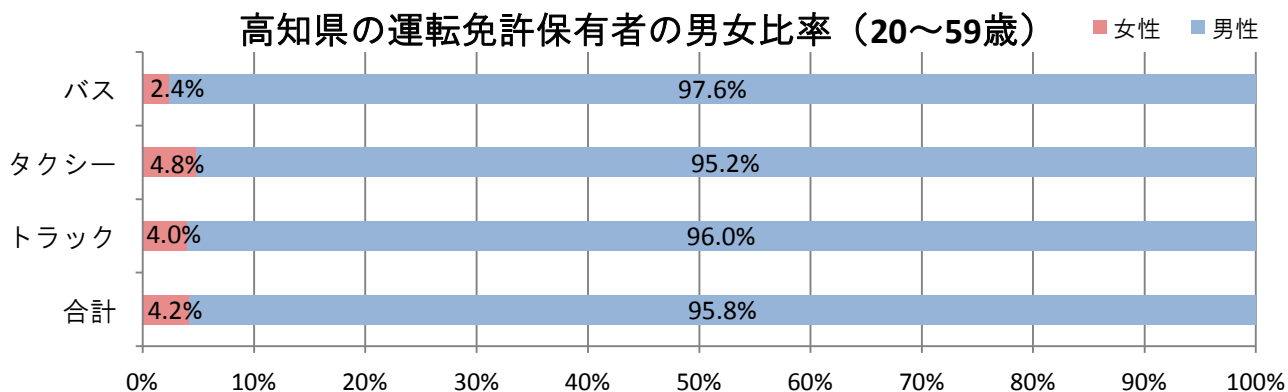

高知県内の運転免許保有状況（平成29年末）

年齢 (歳)	女性					男性				
	第二種免許			第一種免許	全運転免許保有者数	第二種免許			第一種免許	全運転免許保有者数
	大型	中型	普通	大型		大型	中型	普通	大型	
20-24			1	4	12,029	3	1	1	138	13,208
25-29	3	4		18	12,684	42	18	4	465	13,031
30-34	8	5		18	16,062	94	44	6	919	16,249
35-39	11	11		51	18,549	209	75	10	1,604	19,063
40-44	14	17	2	168	23,338	412	186	13	2,548	23,809
45-49	12	36	1	151	22,934	539	249	10	2,800	22,580
50-54	16	38	1	101	20,336	713	351	4	2,561	19,627
55-59	10	31		61	21,132	943	458	9	2,642	21,039
60-64	7	47		50	21,623	1,057	750	7	2,581	22,596
65以上	20	151		106	57,664	4,063	4,677		9,737	79,294
合計	101	340	5	728	226,351	8,075	6,809	64	25,995	250,496

※2種類以上の運転免許を保有している者は、上位の運転免許（本表の左側となる運転免許）の欄に計上。

高知県の運転免許保有者の男女比率（20～59歳）