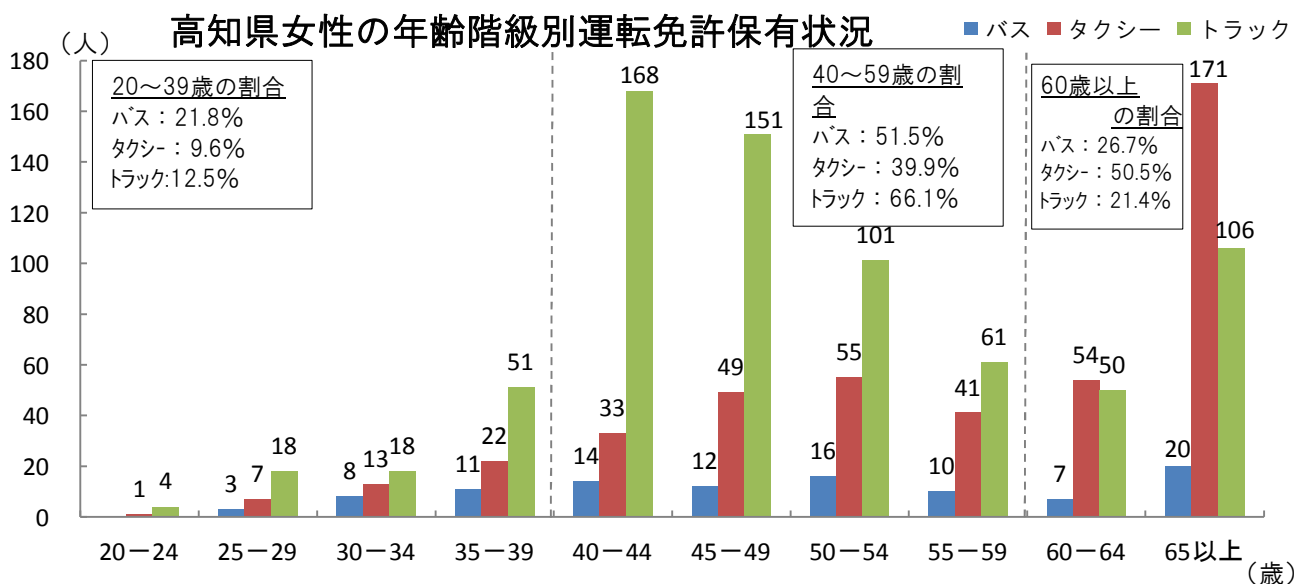

高知県女性の年齢階級別運転免許保有状況

※バス：第二種大型免許所有者、タクシー：第二種免許所有者の計、トラック：第一種大型免許所有者