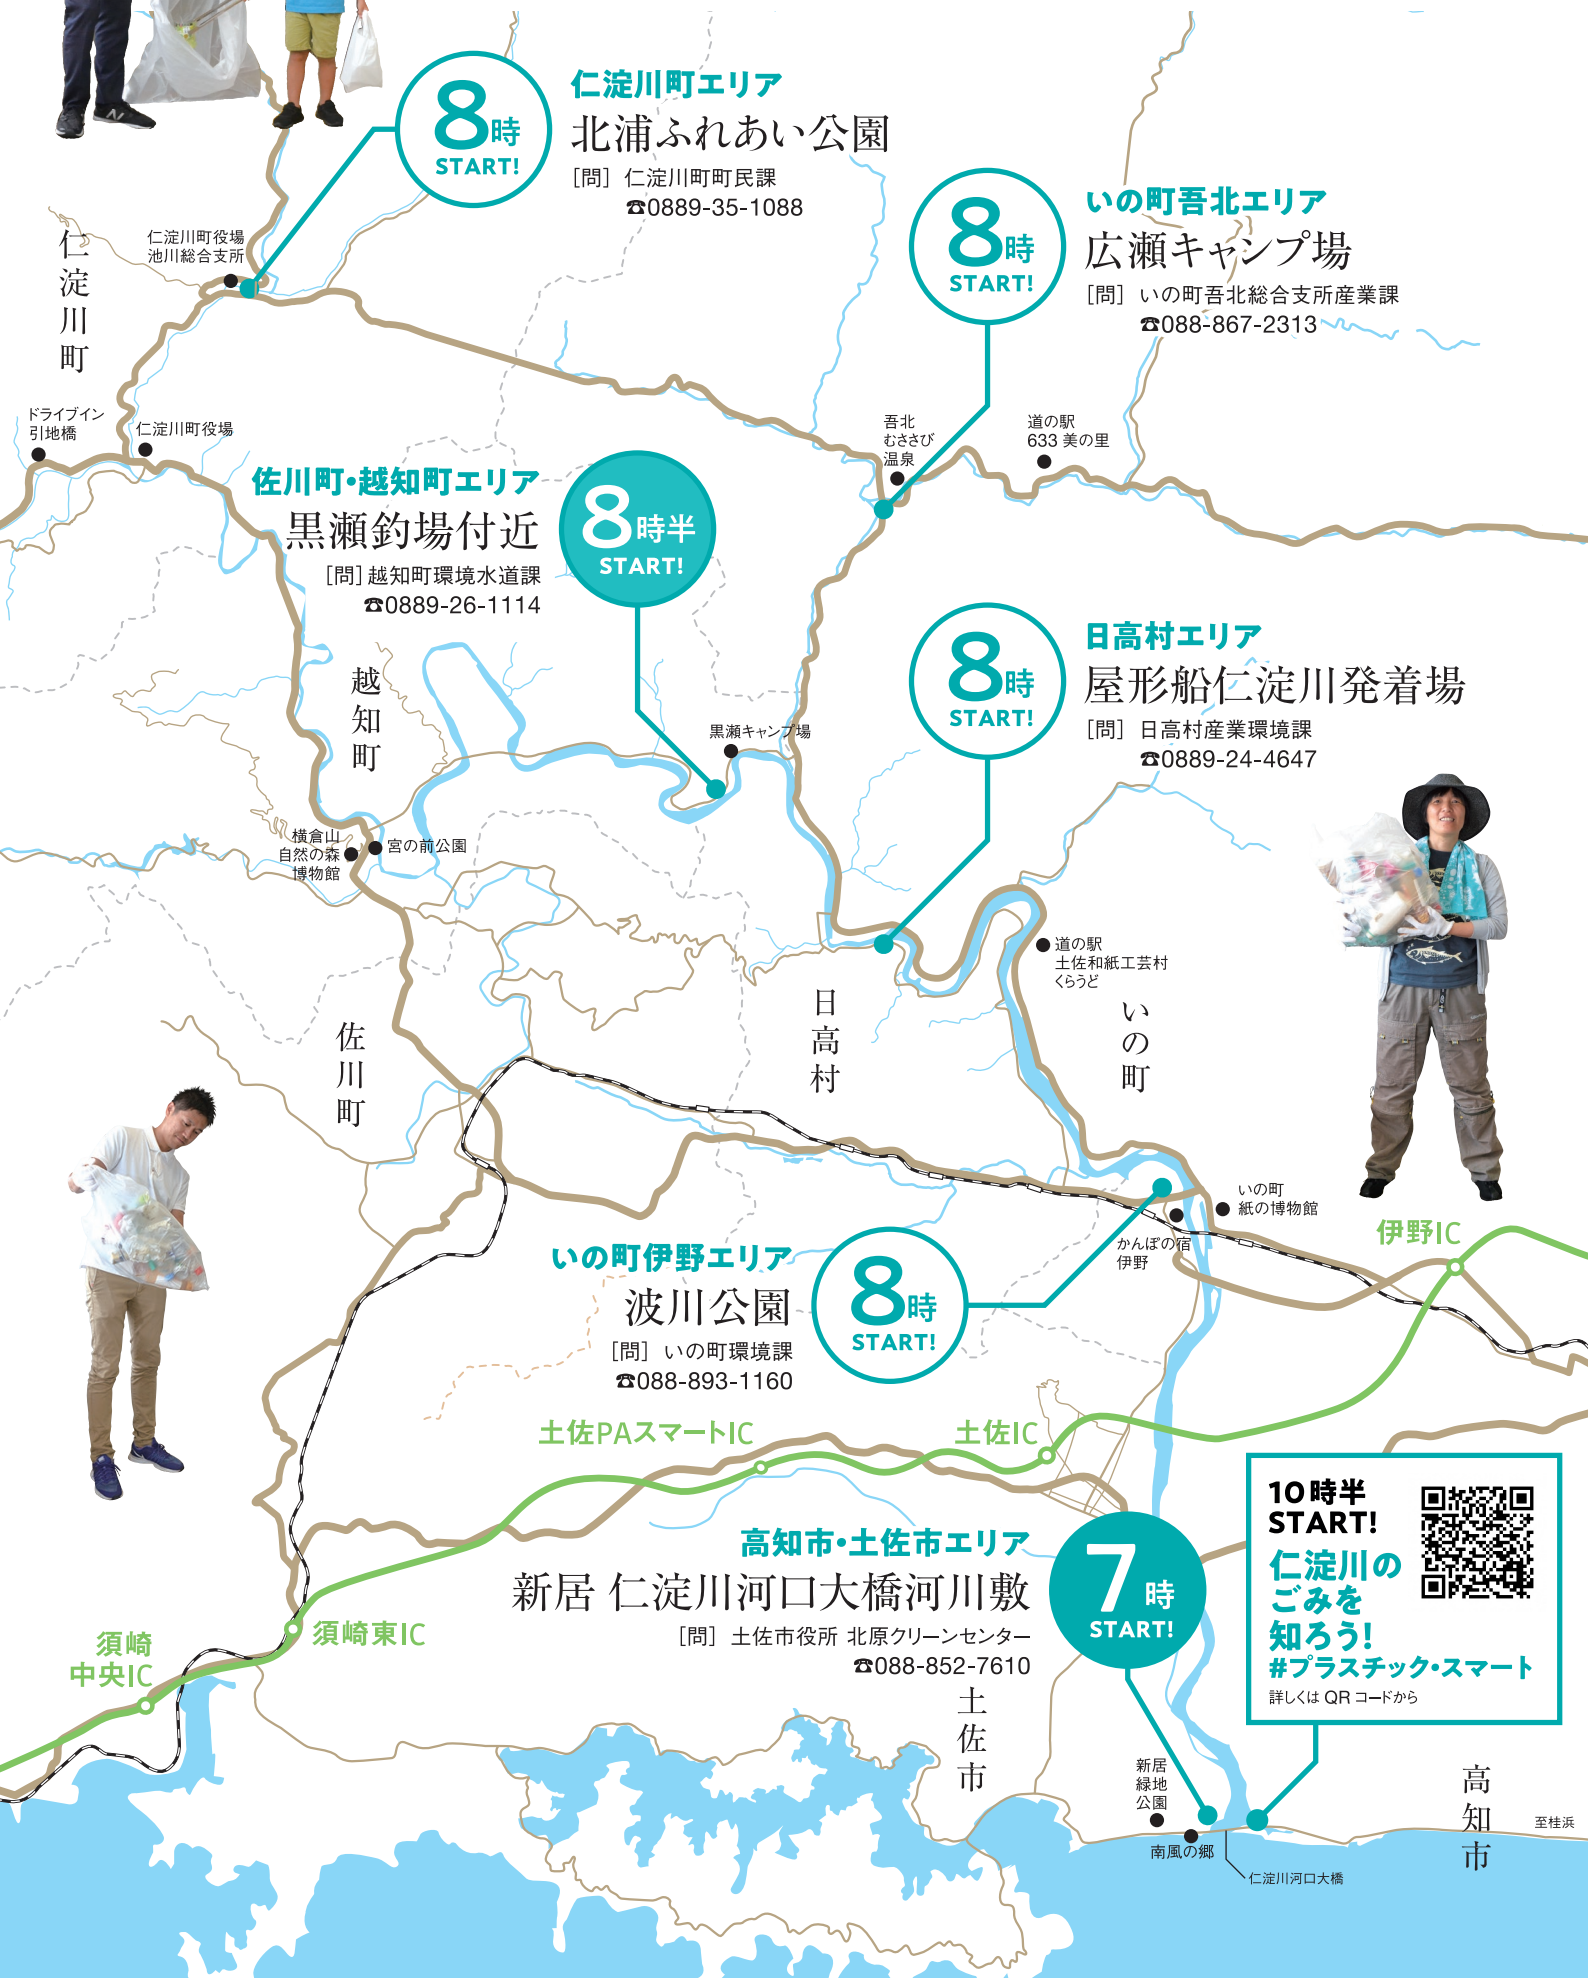

事前のご予約や参加申込は一切不要です!!

動きやすい、汚れても良い服装でおいでください。

小さなお子さまと一緒に参加される場合には、目を離さないようにお願いします。

作業時間はそれぞれ1時間程度を予定しています。

8時
START!

仁淀川町エリア
北浦ふれあい公園
[問] 仁淀川町町民課
☎0889-35-1088

8時
START!

いの町吾北エリア
広瀬キャンプ場
[問] いの町吾北総合支所産業課
☎088-867-2313

10時半
START!
仁淀川のごみを知ろう!
#プラスチック・スマート
詳しくはQRコードから

須崎中央IC

須崎東IC

土佐PAスマートIC

土佐IC

伊野IC

かのぼの宿伊野

いの町紙の博物館

道の駅土佐和紙工芸村くらうど

日高村

黒瀬キャンプ場

横倉山自然の森博物館

宮の前公園

佐川町

越知町

ドライブイン引地橋

高知市

至桂浜