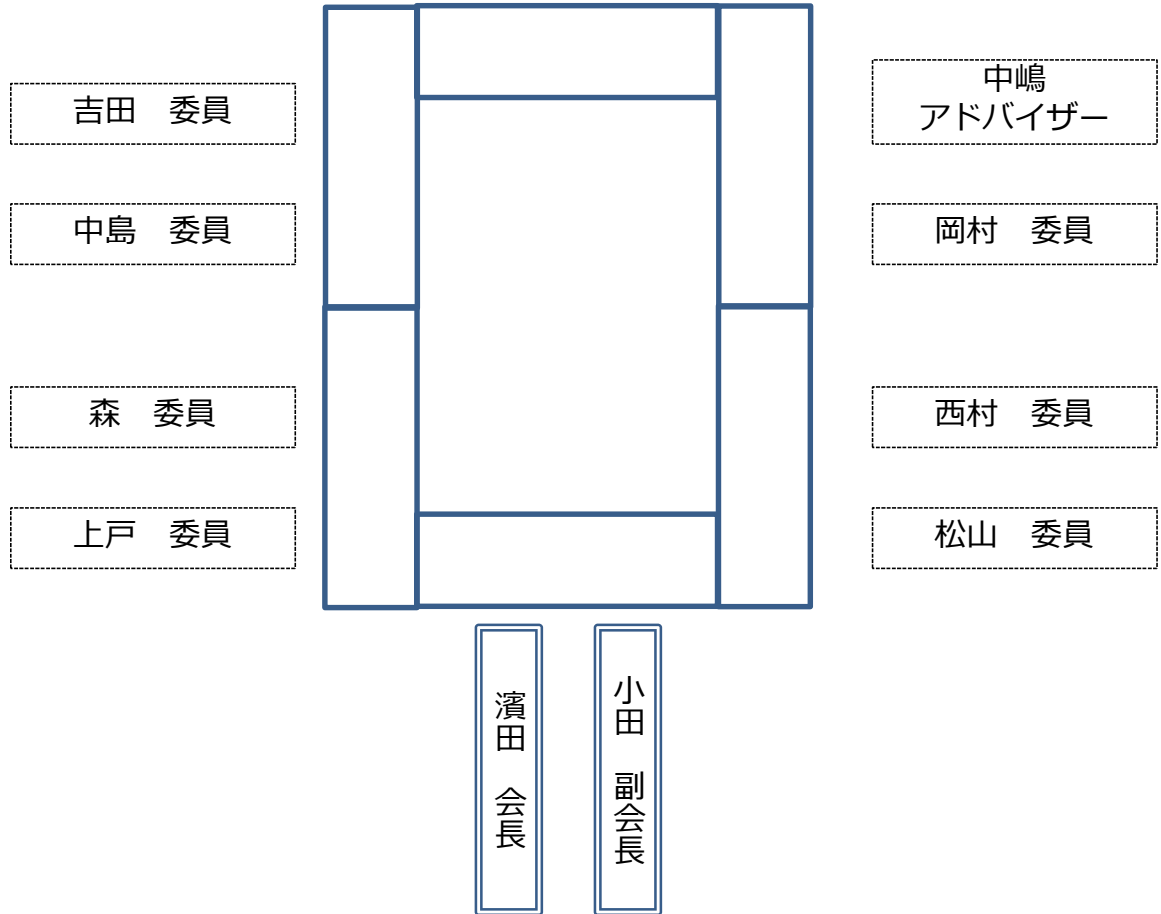

# 第3回高知県運輸業女性活躍推進実行委員会 配席図

こうち男女共同参画センター「ソーレ」視聴覚室

報道関係

報道関係

事務局

事務局

事務局

事務局