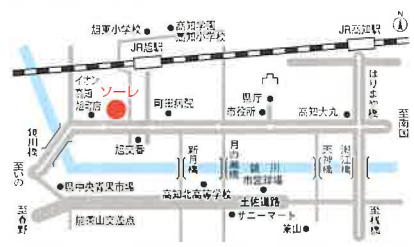

		9:30	10	11	12	13	14	15	16		
		ソーレまつり20年のあゆみ展			科学で遊ぼう						
		女性議員が増える!? ~政治分野における 男女共同参画推進法を知る~									
		託児									
		おとう飯レシピコンテスト									
		休憩所 (食事可)									
		感じてみない?80代の体の動き									
		DV 防止パネル展&楽しい紙芝居~大切なあなたへ~									
		ミュージック・ケア			記念講演会						
		高知県立大学 地域学習実習 I ポスター展示発表									
		仁淀川お宝鑑定団の紹介とバザー									
		木彫り作品の展示									
		手作り品展示即売 (B&K)									
		押し花 花恋会 展示会									
		手描友禅展示とバザー									
		陶芸倶楽部 草庵窯作品展									
		土佐の夢話想展示とバザー									
		消費生活パネル展									
		尾戸焼絵付講座									
		染色作品展 (友禅・ローケツ染)									
		原爆パネル展									
		休憩所 (食事可)									
		あなたも織り姫に! さをり織りを楽しもう。									
		エマイユ腫教室 (すみれ屋)									
		ミニステージ									
		3B体操	ハウリース	ラ・フ・十音	AGC合唱団	ゆずジャズ	県立大学琴曲部	パパマイレ	ライラック	アナテロハ	Mama's Belly

その他の 休憩所

3F▶ 北棟 大会議室前 (飲料水自動販売機あり)

2F▶ 北棟 消費生活センター前

※就学前のお子さまをお連れの方は、託児室(2F南棟・1Fにて要受付)も利用できます。

SOLE

**こうち男女共同参画センター「ソーレ」**  
 〒780-0935 高知市旭町3丁目115番地  
 TEL 088-873-9100 FAX 088-873-9292  
 ホームページ <http://www.sole-kochi.or.jp>  
 Facebook <https://www.facebook.com/sole.kochi>  
 メールアドレス (E-mail) [sole@sole-kochi.or.jp](mailto:sole@sole-kochi.or.jp)

**無料託児 あります**  
 小さいお子さまお連れの方も 安心してご来館ください (対象は6か月~就学前児童)

◀最寄り駅▶ ■とさでん交通電車/旭町3丁目 ■とさでん交通バス/旭町3丁目 ■JR/旭駅  
 駐車場が狭いため、できるだけ公共交通機関をご利用のうえ、ご来館ください。