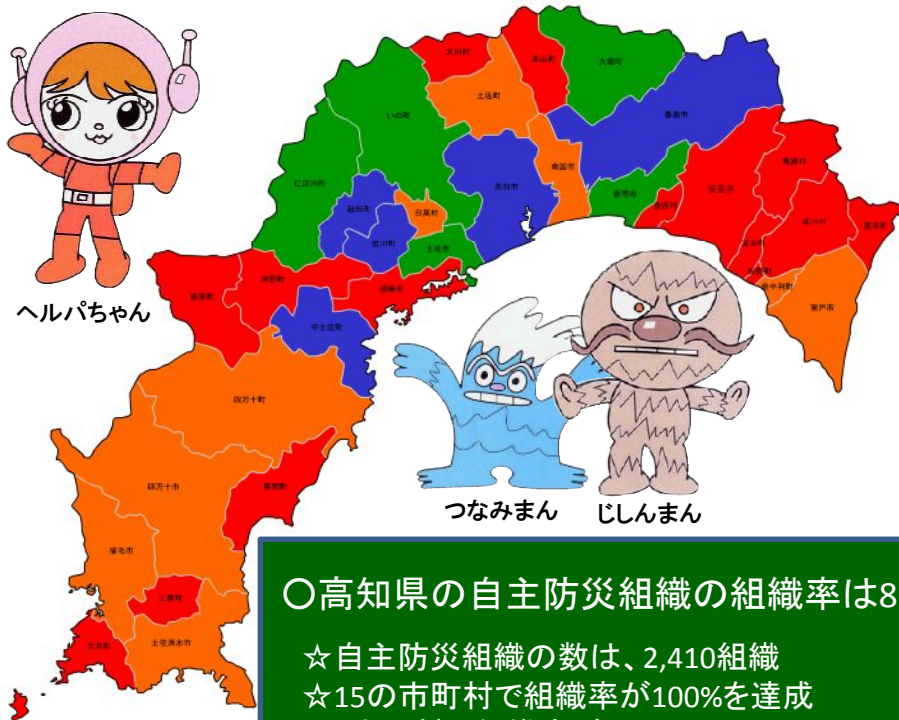

地域が主役

～県内の自主防災組織の現状～

自主防災組織率の現状

(平成25年4月1日現在)

組織率	市町村名
100%	安芸市、須崎市 東洋町、田野町 安田町、北川村 馬路村、芸西村 本山町、芸川村 橋原町、大津野 大月町、三原村 黒潮町
90%以上	室戸市、南国市 宿毛市、土佐清水市 四万十市、奈半利町 土佐町、日高村 四万十町
80%以上	土佐市、香南市 大豊町、いの町 仁淀川町
70%以上	高知市、香美市 中土佐町、佐川町 越知町

ヘルパちゃん

つなみまん じしんまん

○高知県の自主防災組織の組織率は83.3%

- ☆自主防災組織の数は、2,410組織
- ☆15の市町村で組織率が100%を達成
- ☆9市町村で組織率が90%以上

トラフ博士

毎年8月30日から9月5日までは

「高知県南海地震対策推進週間」

です。