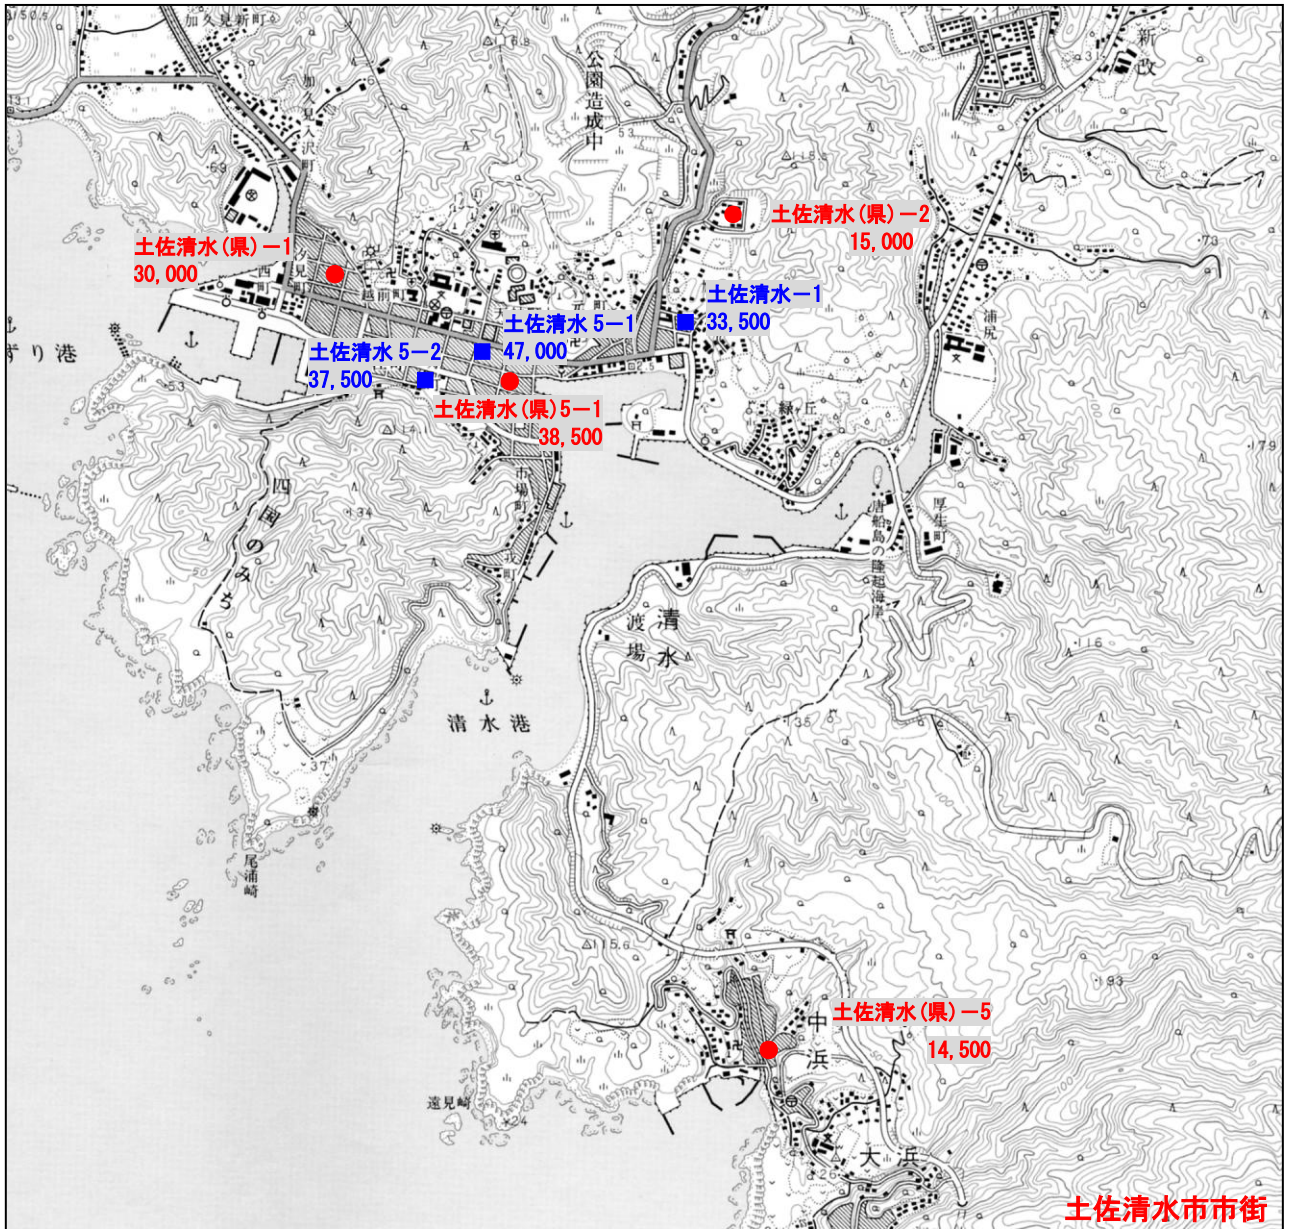

至下ノ加江

至足摺岬

至中浜

土佐清水市足摺岬

至土佐清水市市街