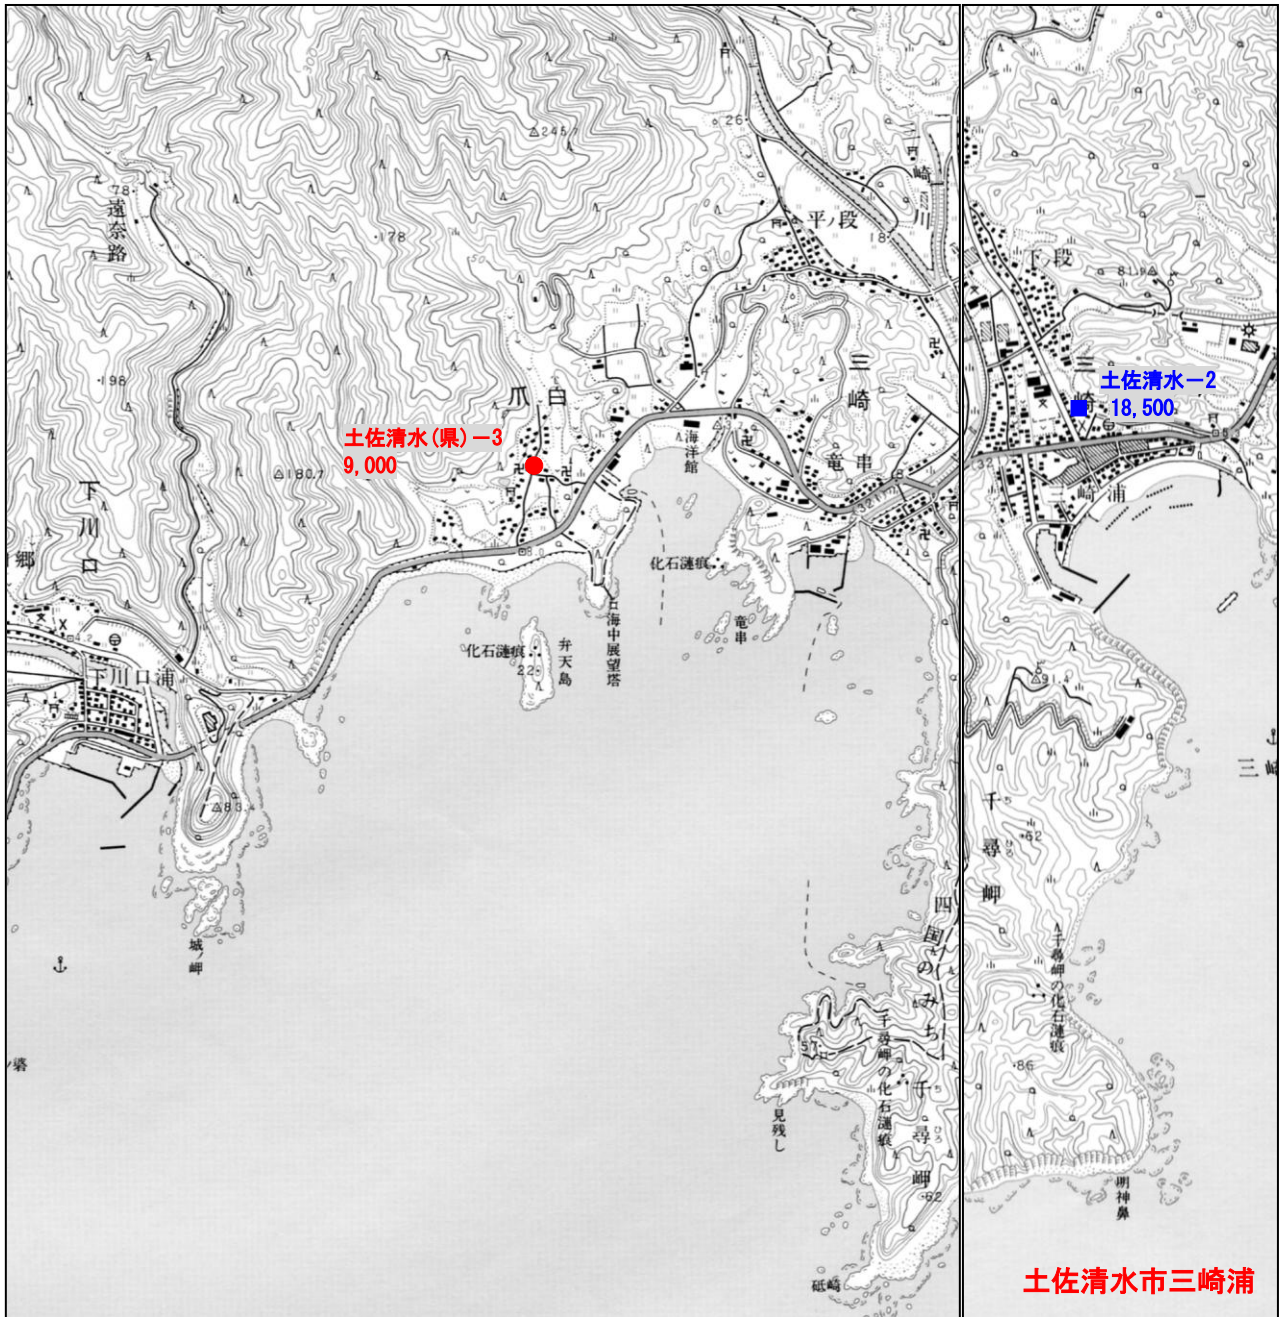

至下ノ加江

至足摺岬

至中浜

土佐清水市足摺岬

至土佐清水市市街