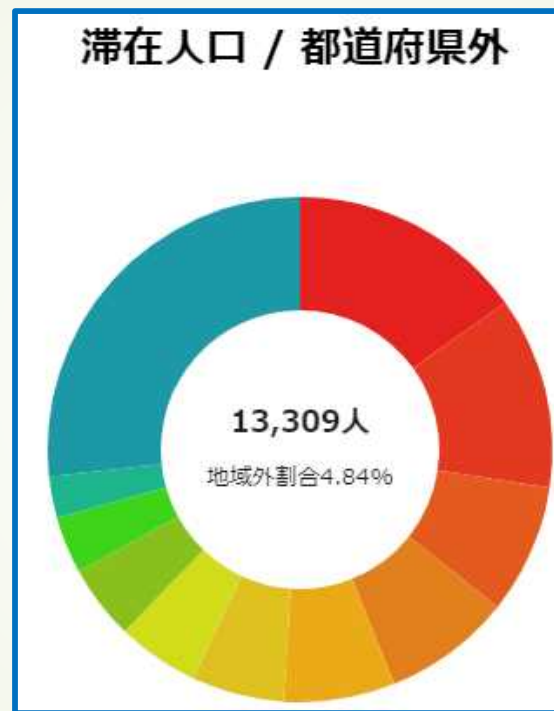

若年層の観光客の少なさ

と

交通の便

課題

1. 若年層の観光客の少なさ

高知県の観光客数

高知県全体では観光客数は増えている。

2014年4月
13309人

2019年1月
14852人

【出典】 RESAS

株式会社NTTドコモ・株式会社ドコモ・インサイトマーケティング「モバイル空間統計®」 総務省「平成27年国勢調査」

課題

1. 若年層の観光客の少なさ

しかし…

10~20代は
減少傾向
にある。

(表 2-1) 年代別旅行者割合(上段:件 下段:%) [27年、過去3年間]

年代	年	24年	25年	26年	27年	対前年比 27年/26年
		(n=2869)	(n=2873)	(n=2883)	(n=2940)	
10代		38	31	29	35	120.0%
		1.3	1.1	1.0	1.2	
20代		476	404	466	367	77.2%
		16.6	14.1	16.2	12.5	
30代		722	688	680	715	103.0%
		25.2	23.9	23.6	24.3	
40代		601	672	666	771	113.4%
		21.0	23.4	23.1	26.2	
50代		526	497	500	541	106.4%
		18.3	17.3	17.3	18.4	
60代以上		506	581	542	511	92.6%
		17.6	20.2	18.8	17.4	