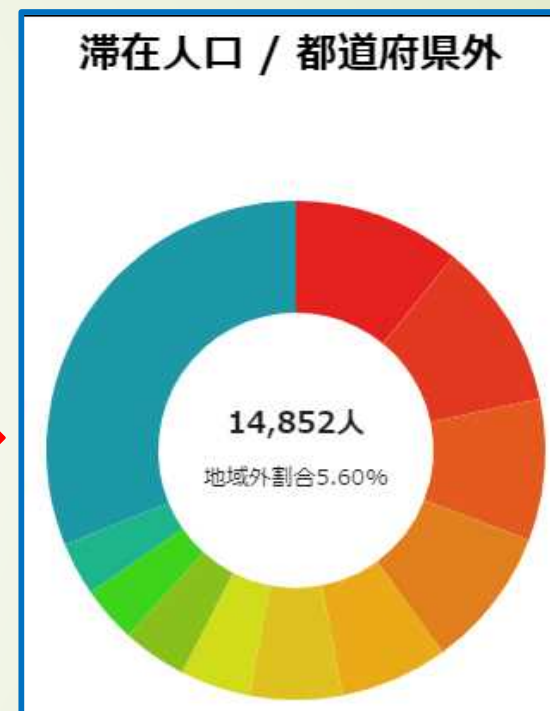

若年層の観光客の少なさ

と

交通の便

課題

1. 若年層の観光客の少なさ

高知県の観光客数

高知県全体では観光客数は増えている。

2014年4月
13309人

2019年1月
14852人

【出典】 RESAS

株式会社NTTドコモ・株式会社ドコモ・インサイトマーケティング「モバイル空間統計®」 総務省「平成27年国勢調査」

課題

1. 若年層の観光客の少なさ

しかし…

10~20代は
減少傾向
にある。

(表 2-1) 年代別旅行者割合(上段:件 下段:%) [27年、過去3年間]

年代	年	24年	25年	26年	27年	対前年比 27年/26年
		(n=2869)	(n=2873)	(n=2883)	(n=2940)	
10代		38	31	29	35	120.0%
		1.3	1.1	1.0	1.2	
20代		476	404	466	367	77.2%
		16.6	14.1	16.2	12.5	
30代		722	688	680	715	103.0%
		25.2	23.9	23.6	24.3	
40代		601	672	666	771	113.4%
		21.0	23.4	23.1	26.2	
50代		526	497	500	541	106.4%
		18.3	17.3	17.3	18.4	
60代以上		506	581	542	511	92.6%
		17.6	20.2	18.8	17.4	