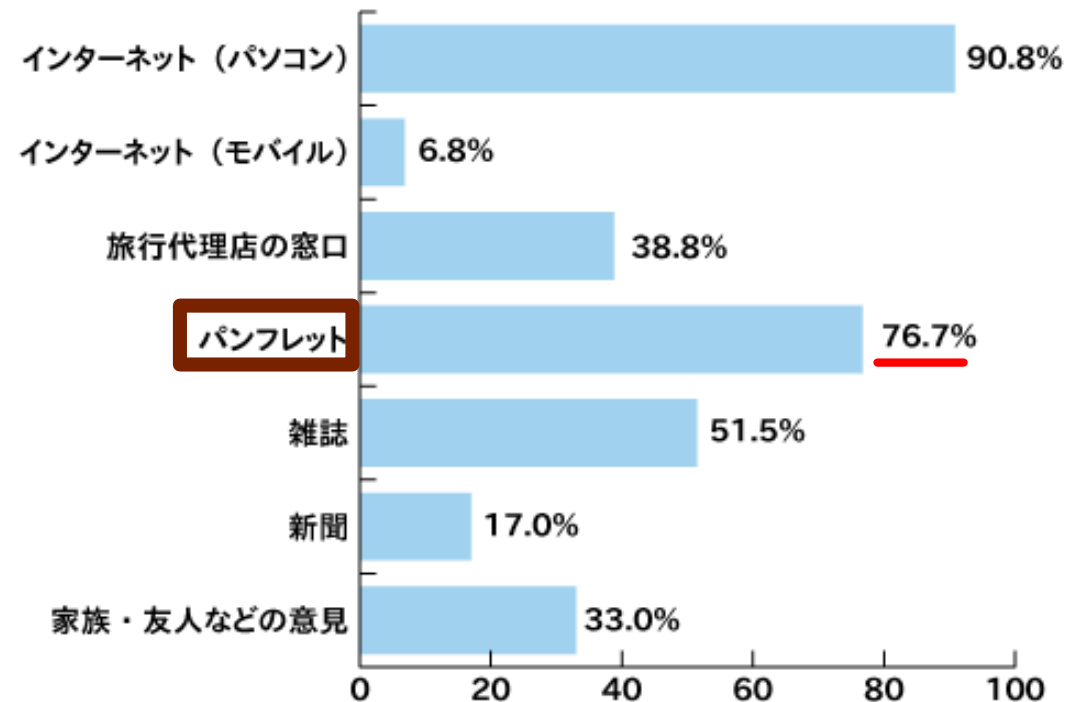

スマホ

X

AR技術

AR技術とは…

端末を通して現実を見ることで、その現実環境に情報を付加、強調できる技術

スマホ普及率

スマホ普及率は

85.1%

大半が所持

【出典】 <https://marketing-rc.com/article/20160731.html>

パンフレットの需要

インターネットと同程度にパンフレットは重要視されている

【Q1】あなたは旅行前にどのように情報収集をしますか？
※国内外は問わず(n=206、複数回答)

【出典】 <https://markezine.jp/article/detail/1056>

ふまえて…

スマホとAR技術を使って
直観的でわかりやすく、
コンパクトな観光マップを！

機能

- ・ 観光場所を写すと、その観光場所についての情報が表示される。また、その場所限定の**スタンプ**がもらえる。
- ・ 行きたい場所を読み込むと、その場所への**最短ルート**が表示される。

機能 2

- ・ 写している場所付近の**交通情報**
- ・ **おすすめの店舗の紹介**

などを地図上に表示

機能 3

SNSなどとリンクし、

- ・表示してあるお店についての口コミ、投稿数が表示される
- ・お店の情報が表示してあるところからアプリに飛んで投稿ができるようにする