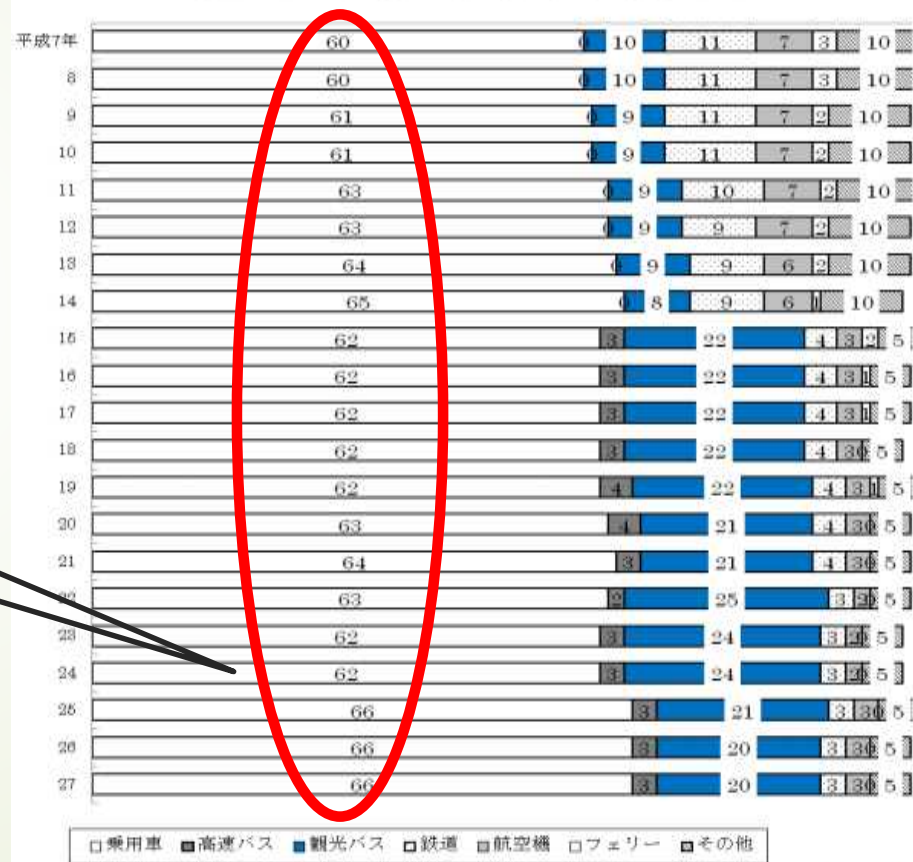

課題

2. 交通の便の悪さ

しかし、高知県にくる観光客の大部分は車で来るため、そういった時期は道路の混雑が頻繁に起こってしまう。

約6割

【出典】
高知県庁観光振興部観光政策課
「県外観光客入込・動態調査について」

(表1-1) 交通機関別観光客占有率の推移 (%)