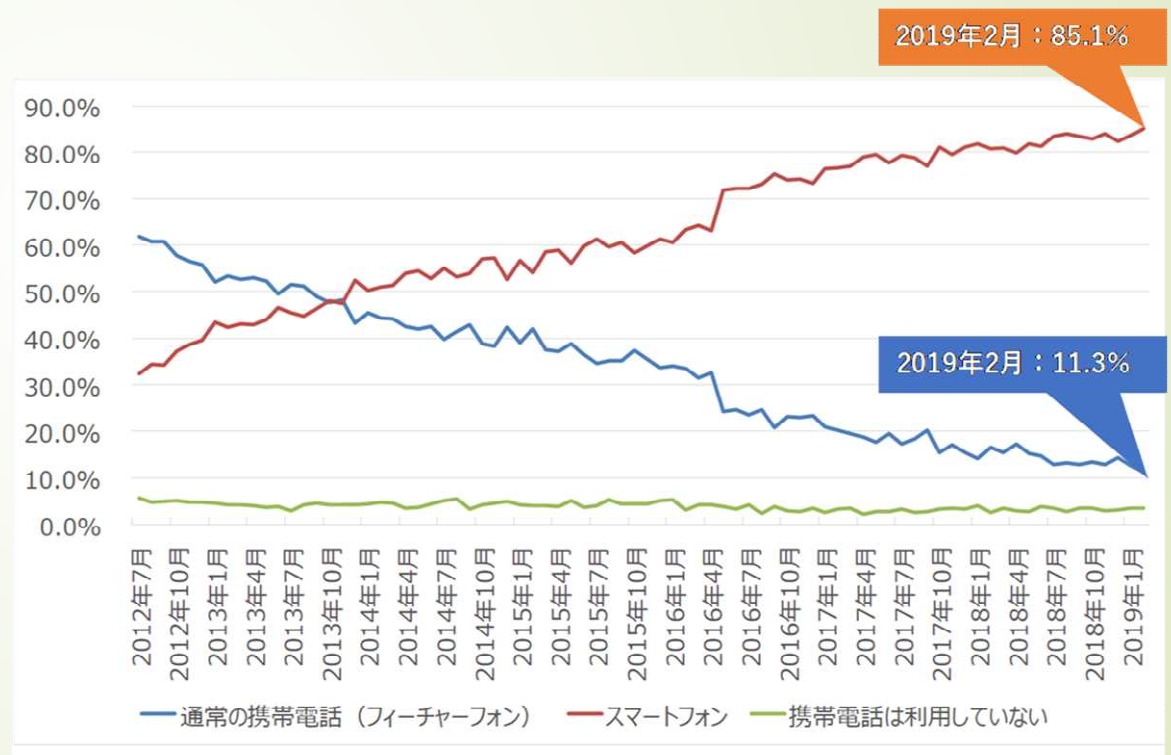

スマホ普及率

スマホ普及率は

85.1%

大半が所持

【出典】 <https://marketing-rc.com/article/20160731.html>