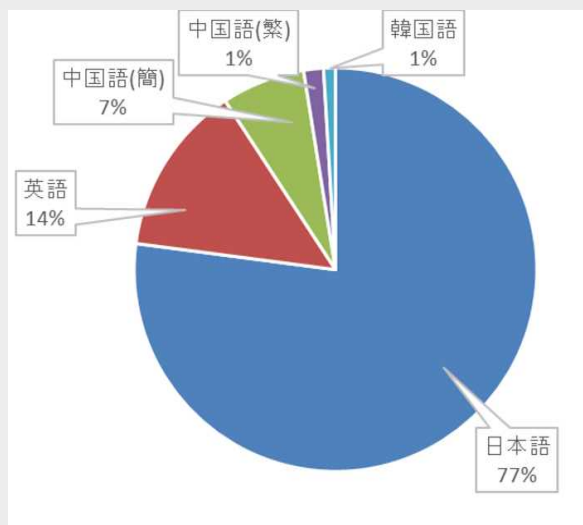

物販、試食・試飲、特産品展示など、
観光PRの場にご活用ください！
※利用料や手数料等は一切不要

観光振興課へお電話ください！
TEL 088-823-9457

「こうち観光ナビ・ツーリストセンター」利用状況（R1.8月末現在）

参考 令和元年11月25日

第1回高知県おもてなし県民会議
国際観光受入部会

利用者数統計

2019年	来場者数 (機械カウン ト)	来場者 (実相談 件数)	日本	USA	カナダ	AUS	UK	ドイツ	フランス	韓国	台湾	香港	中国	シンガポ ール	フィリ ピン	その他	うち 外国人	客船数
4月	10,949	1,149	570	166	24	70	48	23	35	15	38	37	1	9	34	79	579	9
5月	6,631	1,011	727	71	26	35	13	4	14	11	30	11	9	12	1	47	284	4
6月	4,763	828	520	47	7	22	4	3	17	8	17	56	12	20	8	87	308	3
7月	4,497	692	504	12	0	11	11	2	12	4	8	34	2	6	2	84	188	0
8月	9,168	1,464	935	79	32	70	23	0	25	2	22	37	36	4	7	192	529	3
合計	36,008	5,144	3,256	375	89	208	99	32	103	40	115	175	60	51	52	489	1,888	19

来場者数推移

国籍別統計

AIを活用した観光案内システム「tosatrip」利用状況（R1.8月末現在）

参考 令和元年11月25日

第1回高知県おもてなし県民会議
国際観光受入部会

利用者数統計

2019年	利用者数	有人対応数 (※)	言語別内訳					客船数
			日本語	英語	中国語(簡)	中国語(繁)	韓国語	
4月	230	0	156	28	37	4	5	9
5月	108	0	82	23	3	0	0	4
6月	84	1	71	9	2	2	0	3
7月	111	0	94	14	0	2	1	0
8月	95	0	81	12	0	2	0	3
合計	628	1	484	86	42	10	6	19

※有人対応数は、オペレーターから有人対応希望者へ「何かお困りですか」等の呼びかけを行ったものの、その後ユーザーから回答が無かったものは含んでいない。

利用者数推移

国籍別（言語別）割合

メニュー別利用割合

利用促進強化！

- ・PRチラシ
- ・HP等掲載
- ・Youtube配信強化

FAQ・コンテンツ追加！

- ・新たな施設情報や情報更新等
- ・広域観光ガイド「とさめぐり」掲載施設情報追加（事業者依頼済）