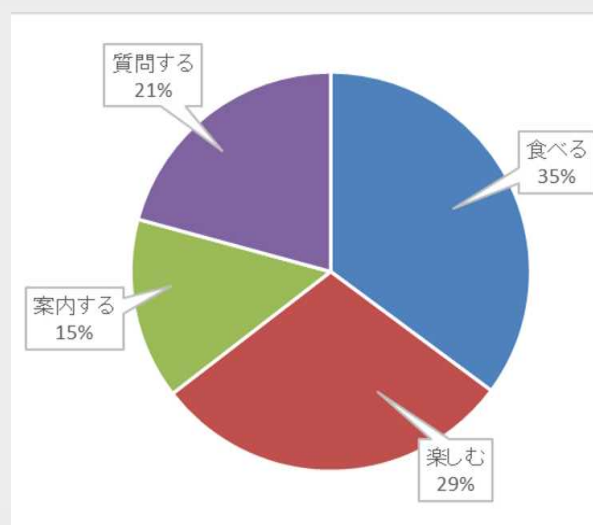

来場者数推移

国籍別統計

AIを活用した観光案内システム「tosatrip」利用状況（R1.8月末現在）

参考 令和元年11月25日

第1回高知県おもてなし県民会議
国際観光受入部会

利用者数統計

2019年	利用者数	有人対応数 (※)	言語別内訳					客船数
			日本語	英語	中国語(簡)	中国語(繁)	韓国語	
4月	230	0	156	28	37	4	5	9
5月	108	0	82	23	3	0	0	4
6月	84	1	71	9	2	2	0	3
7月	111	0	94	14	0	2	1	0
8月	95	0	81	12	0	2	0	3
合計	628	1	484	86	42	10	6	19

※有人対応数は、オペレーターから有人対応希望者へ「何かお困りですか」等の呼びかけを行ったものの、その後ユーザーから回答が無かったものは含んでいない。

利用者数推移

国籍別（言語別）割合

メニュー別利用割合

利用促進強化！

- ・PRチラシ
- ・HP等掲載
- ・Youtube配信強化

FAQ・コンテンツ追加！

- ・新たな施設情報や情報更新等
- ・広域観光ガイド「とさめぐり」掲載施設情報追加（事業者依頼済）