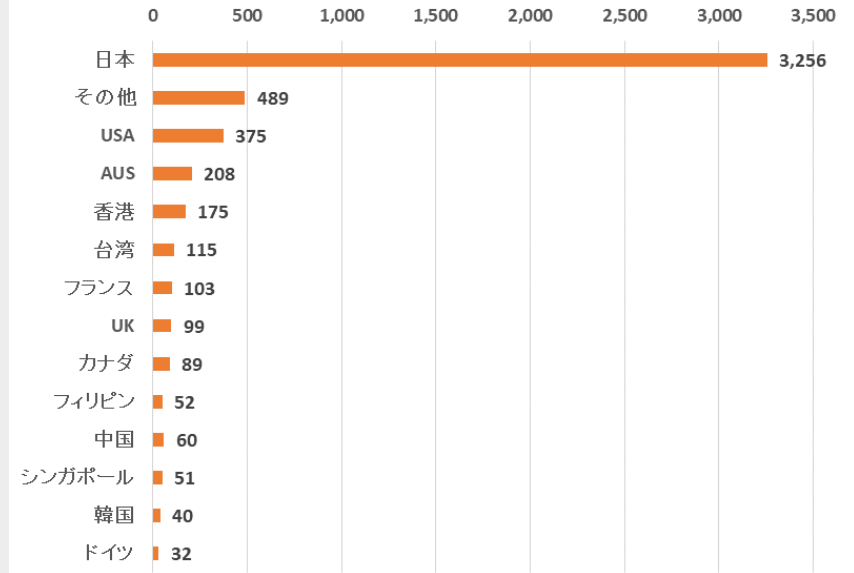

物販、試食・試飲、特産品展示など、
観光PRの場にご活用ください！
※利用料や手数料等は一切不要

観光振興課へお電話ください！
TEL 088-823-9457

「こうち観光ナビ・ツーリストセンター」利用状況（R1.8月末現在）

参考 令和元年11月25日

第1回高知県おもてなし県民会議
国際観光受入部会

利用者数統計

2019年	来場者数 (機械カウン ト)	来場者 (実相談 件数)	日本	USA	カナダ	AUS	UK	ドイツ	フランス	韓国	台湾	香港	中国	シンガポ ール	フィリ ピン	その他	うち 外国人	客船数
4月	10,949	1,149	570	166	24	70	48	23	35	15	38	37	1	9	34	79	579	9
5月	6,631	1,011	727	71	26	35	13	4	14	11	30	11	9	12	1	47	284	4
6月	4,763	828	520	47	7	22	4	3	17	8	17	56	12	20	8	87	308	3
7月	4,497	692	504	12	0	11	11	2	12	4	8	34	2	6	2	84	188	0
8月	9,168	1,464	935	79	32	70	23	0	25	2	22	37	36	4	7	192	529	3
合計	36,008	5,144	3,256	375	89	208	99	32	103	40	115	175	60	51	52	489	1,888	19

来場者数推移

国籍別統計

AIを活用した観光案内システム「tosatrip」利用状況（R1.8月末現在）

参考 令和元年11月25日

第1回高知県おもてなし県民会議
国際観光受入部会

利用者数統計

2019年	利用者数	有人対応数 (※)	言語別内訳					客船数
			日本語	英語	中国語(簡)	中国語(繁)	韓国語	
4月	230	0	156	28	37	4	5	9
5月	108	0	82	23	3	0	0	4
6月	84	1	71	9	2	2	0	3
7月	111	0	94	14	0	2	1	0
8月	95	0	81	12	0	2	0	3
合計	628	1	484	86	42	10	6	19