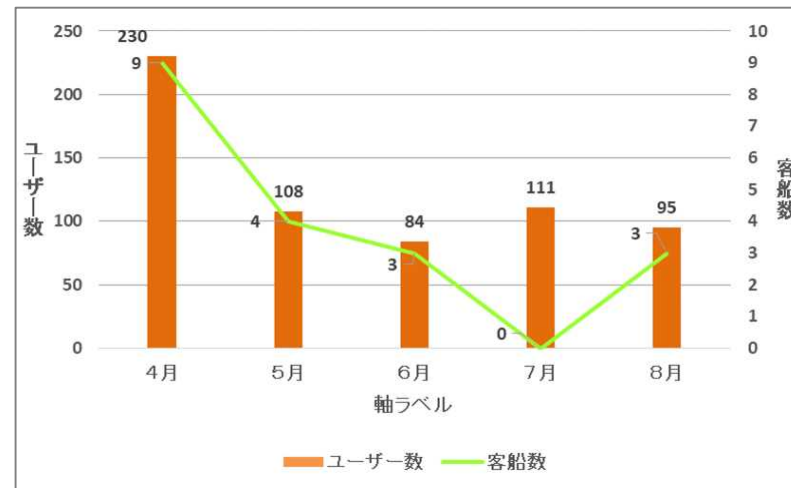

来場者数推移

国籍別統計

AIを活用した観光案内システム「tosatrip」利用状況（R1.8月末現在）

参考 令和元年11月25日

第1回高知県おもてなし県民会議
国際観光受入部会

利用者数統計

2019年	利用者数	有人対応数 (※)	言語別内訳					客船数
			日本語	英語	中国語(簡)	中国語(繁)	韓国語	
4月	230	0	156	28	37	4	5	9
5月	108	0	82	23	3	0	0	4
6月	84	1	71	9	2	2	0	3
7月	111	0	94	14	0	2	1	0
8月	95	0	81	12	0	2	0	3
合計	628	1	484	86	42	10	6	19

※有人対応数は、オペレーターから有人対応希望者へ「何かお困りですか」等の呼びかけを行ったものの、その後ユーザーから回答が無かったものは含んでいない。

利用者数推移

国籍別（言語別）割合

メニュー別利用割合

利用促進強化！

- ・PRチラシ
- ・HP等掲載
- ・Youtube配信強化

FAQ・コンテンツ追加！

- ・新たな施設情報や情報更新等
- ・広域観光ガイド「とさめぐり」掲載施設情報追加（事業者依頼済）