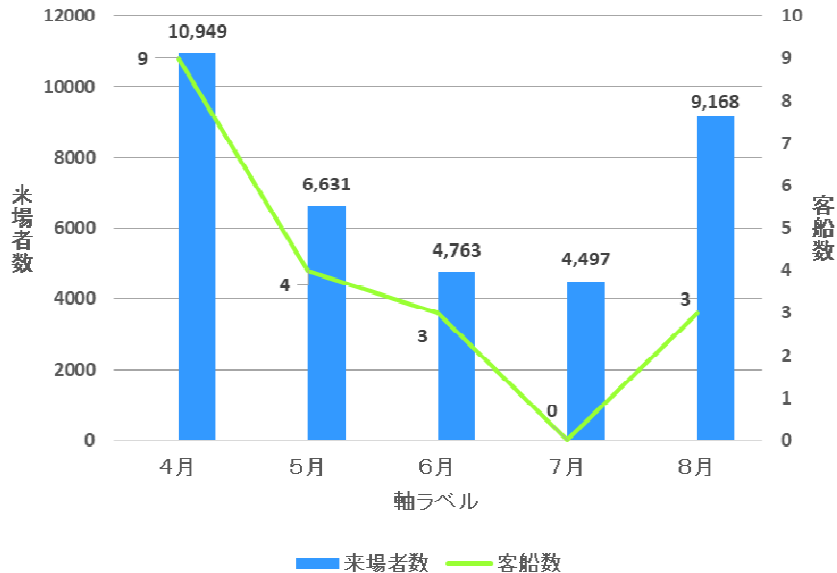

物販、試食・試飲、特産品展示など、
観光PRの場にご活用ください！
※利用料や手数料等は一切不要

観光振興課へお電話ください！
TEL 088-823-9457

「こうち観光ナビ・ツーリストセンター」利用状況（R1.8月末現在）

参考 令和元年11月25日

第1回高知県おもてなし県民会議
国際観光受入部会

利用者数統計

2019年	来場者数 (機械カウン ト)	来場者 (実相談 件数)	日本	USA	カナダ	AUS	UK	ドイツ	フランス	韓国	台湾	香港	中国	シンガポ ール	フィリ ピン	その他	うち 外国人	客船数
4月	10,949	1,149	570	166	24	70	48	23	35	15	38	37	1	9	34	79	579	9
5月	6,631	1,011	727	71	26	35	13	4	14	11	30	11	9	12	1	47	284	4
6月	4,763	828	520	47	7	22	4	3	17	8	17	56	12	20	8	87	308	3
7月	4,497	692	504	12	0	11	11	2	12	4	8	34	2	6	2	84	188	0
8月	9,168	1,464	935	79	32	70	23	0	25	2	22	37	36	4	7	192	529	3
合計	36,008	5,144	3,256	375	89	208	99	32	103	40	115	175	60	51	52	489	1,888	19

来場者数推移

国籍別統計

AIを活用した観光案内システム「tosatrip」利用状況（R1.8月末現在）

参考 令和元年11月25日

第1回高知県おもてなし県民会議
国際観光受入部会

利用者数統計

2019年	利用者数	有人対応数 (※)	言語別内訳					客船数
			日本語	英語	中国語(簡)	中国語(繁)	韓国語	
4月	230	0	156	28	37	4	5	9
5月	108	0	82	23	3	0	0	4
6月	84	1	71	9	2	2	0	3
7月	111	0	94	14	0	2	1	0
8月	95	0	81	12	0	2	0	3
合計	628	1	484	86	42	10	6	19