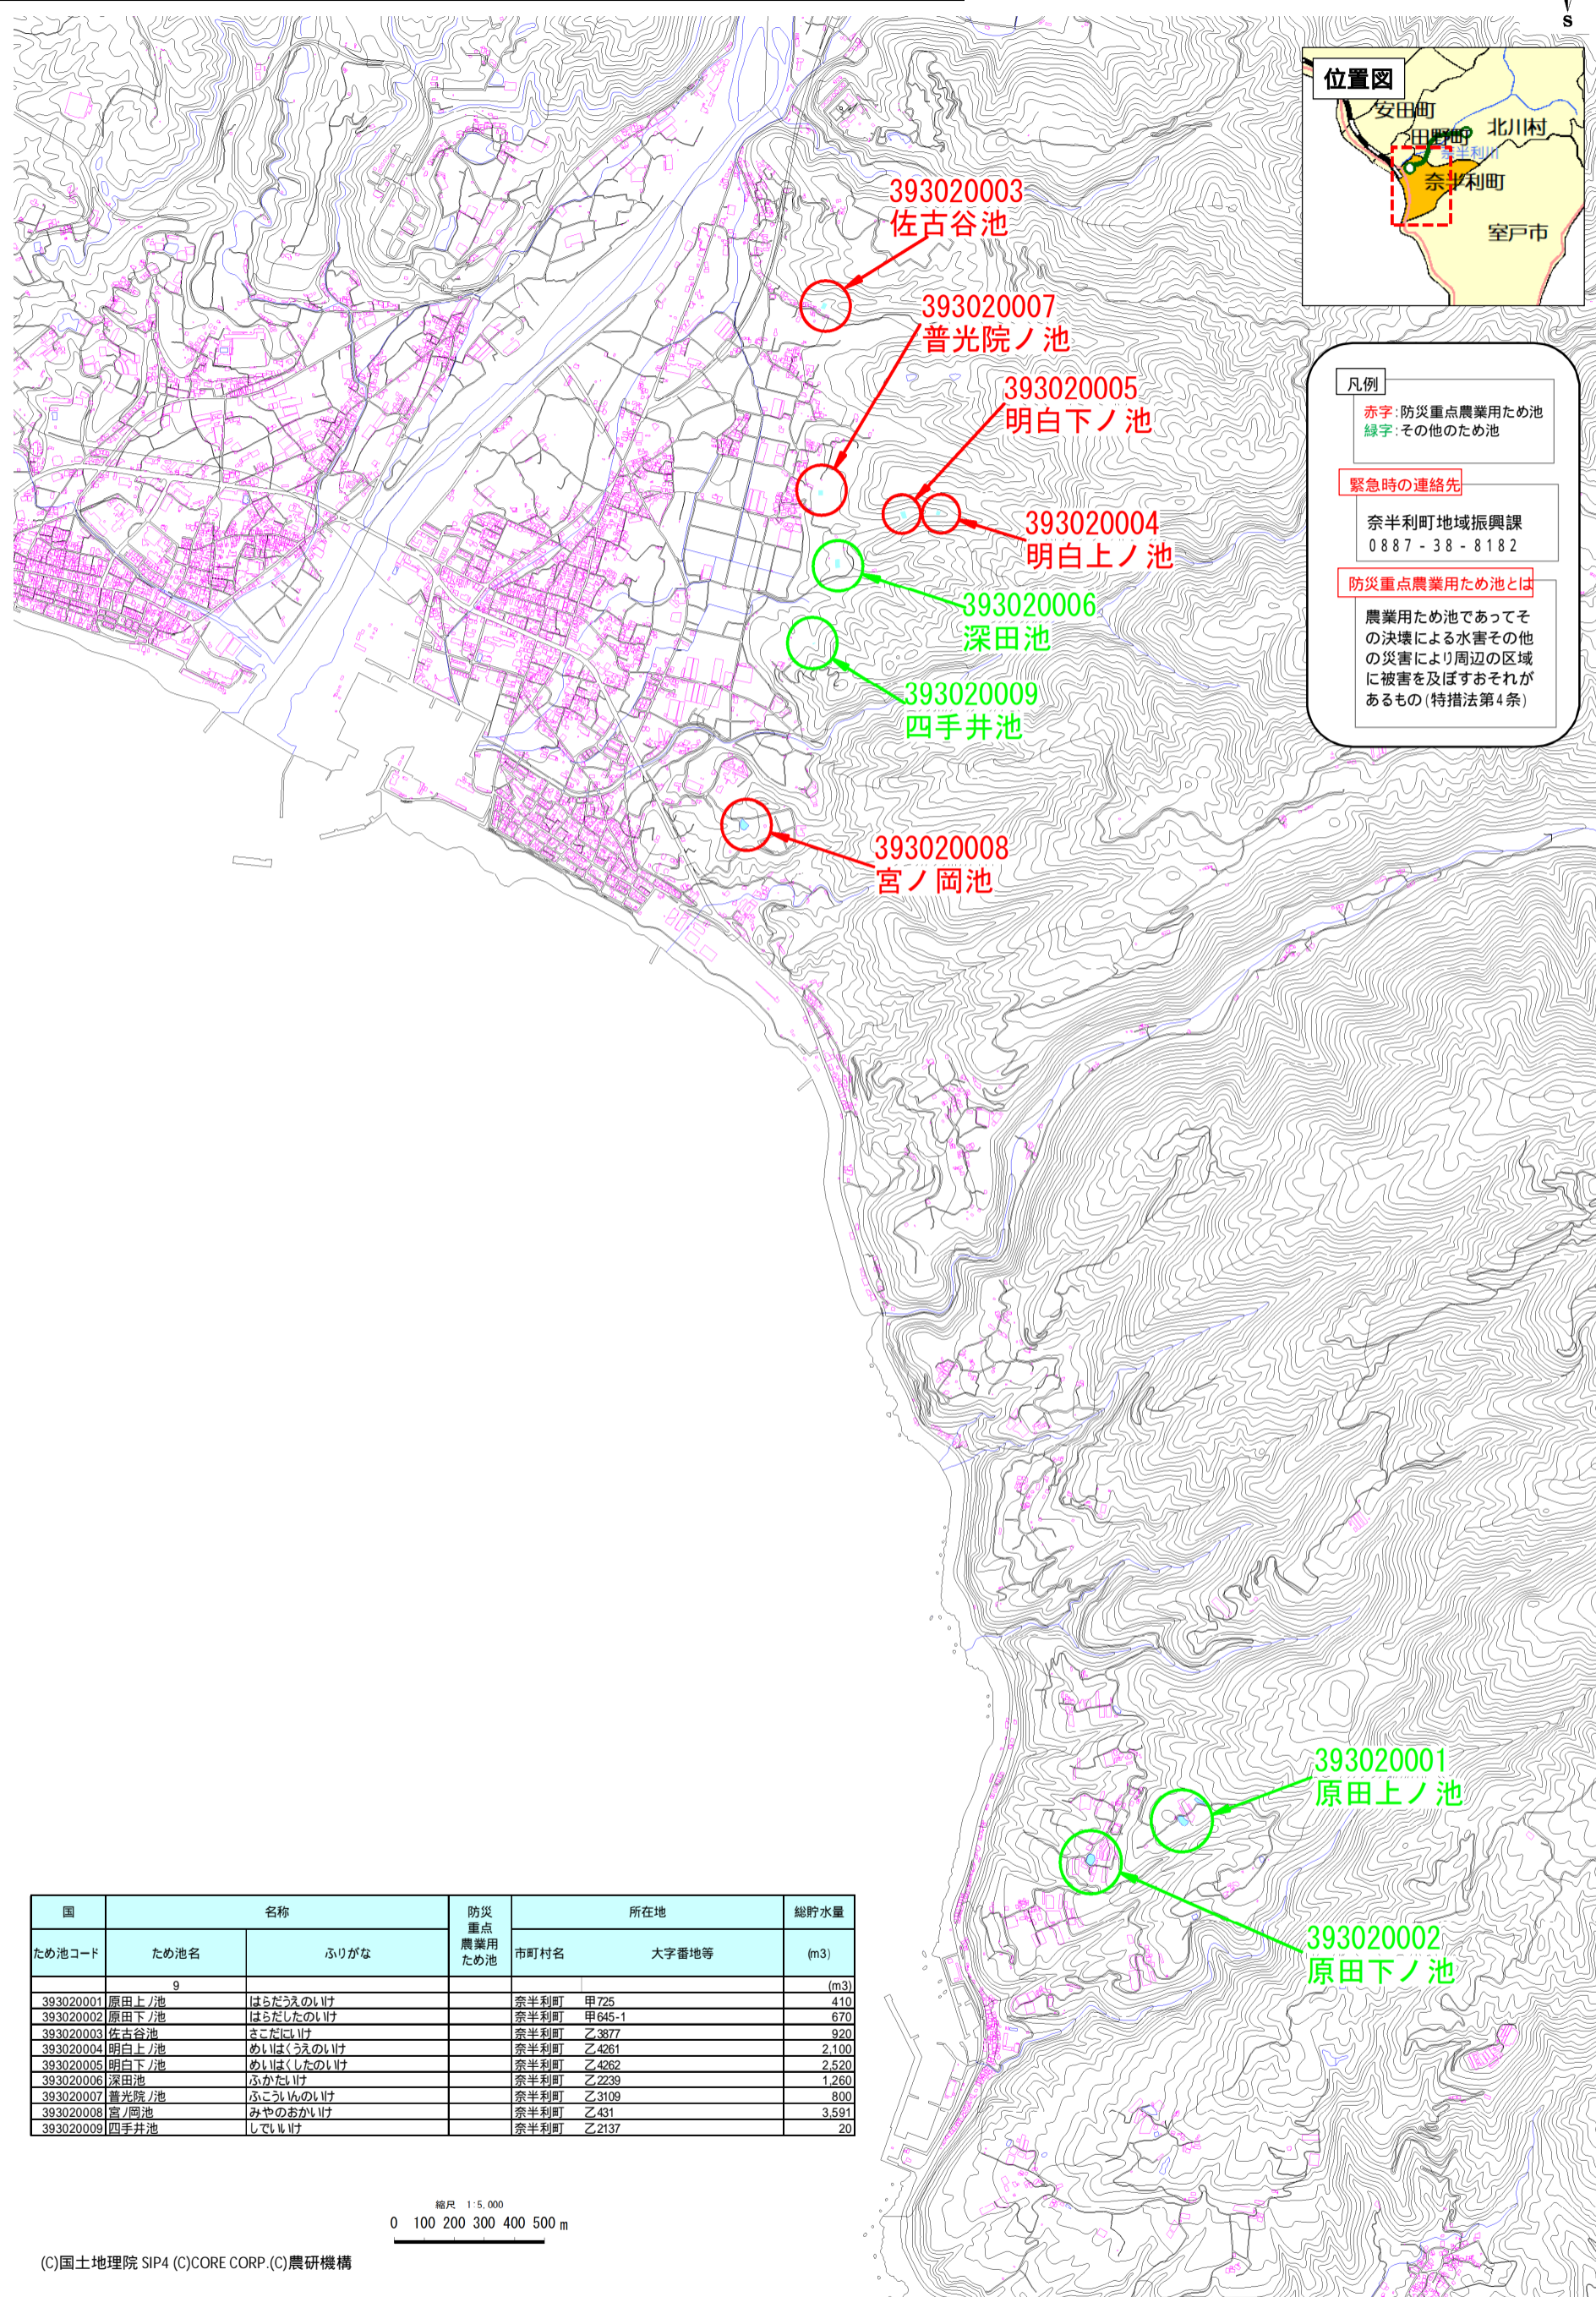

# ため池マップ

# 奈半利町

**凡例**

赤字: 防災重点農業用ため池  
 緑字: その他のため池

**緊急時の連絡先**

奈半利町地域振興課  
 0887-38-8182

**防災重点農業用ため池とは**

農業用ため池であってその決壊による水害その他の災害により周辺の区域に被害を及ぼすおそれがあるもの(特措法第4条)

国	名称		防災重点農業用ため池	所在地		総貯水量 (m <sup>3</sup> )
	ため池コード	ため池名		ふりがな	市町村名	
		9				(m <sup>3</sup> )
	393020001	原田上ノ池	はらだうえのいけ	奈半利町	甲725	410
	393020002	原田下ノ池	はらだしたのいけ	奈半利町	甲645-1	670
	393020003	佐古谷池	さこだにいけ	奈半利町	乙3877	920
	393020004	明白上ノ池	めいはく上のいけ	奈半利町	乙4261	2,100
	393020005	明白下ノ池	めいはくしたのいけ	奈半利町	乙4262	2,520
	393020006	深田池	ふかたのいけ	奈半利町	乙2239	1,260
	393020007	普光院ノ池	ふこういんのいけ	奈半利町	乙3109	800
	393020008	宮ノ岡池	みやのおかひけ	奈半利町	乙431	3,591
	393020009	四手井池	していのいけ	奈半利町	乙2137	20