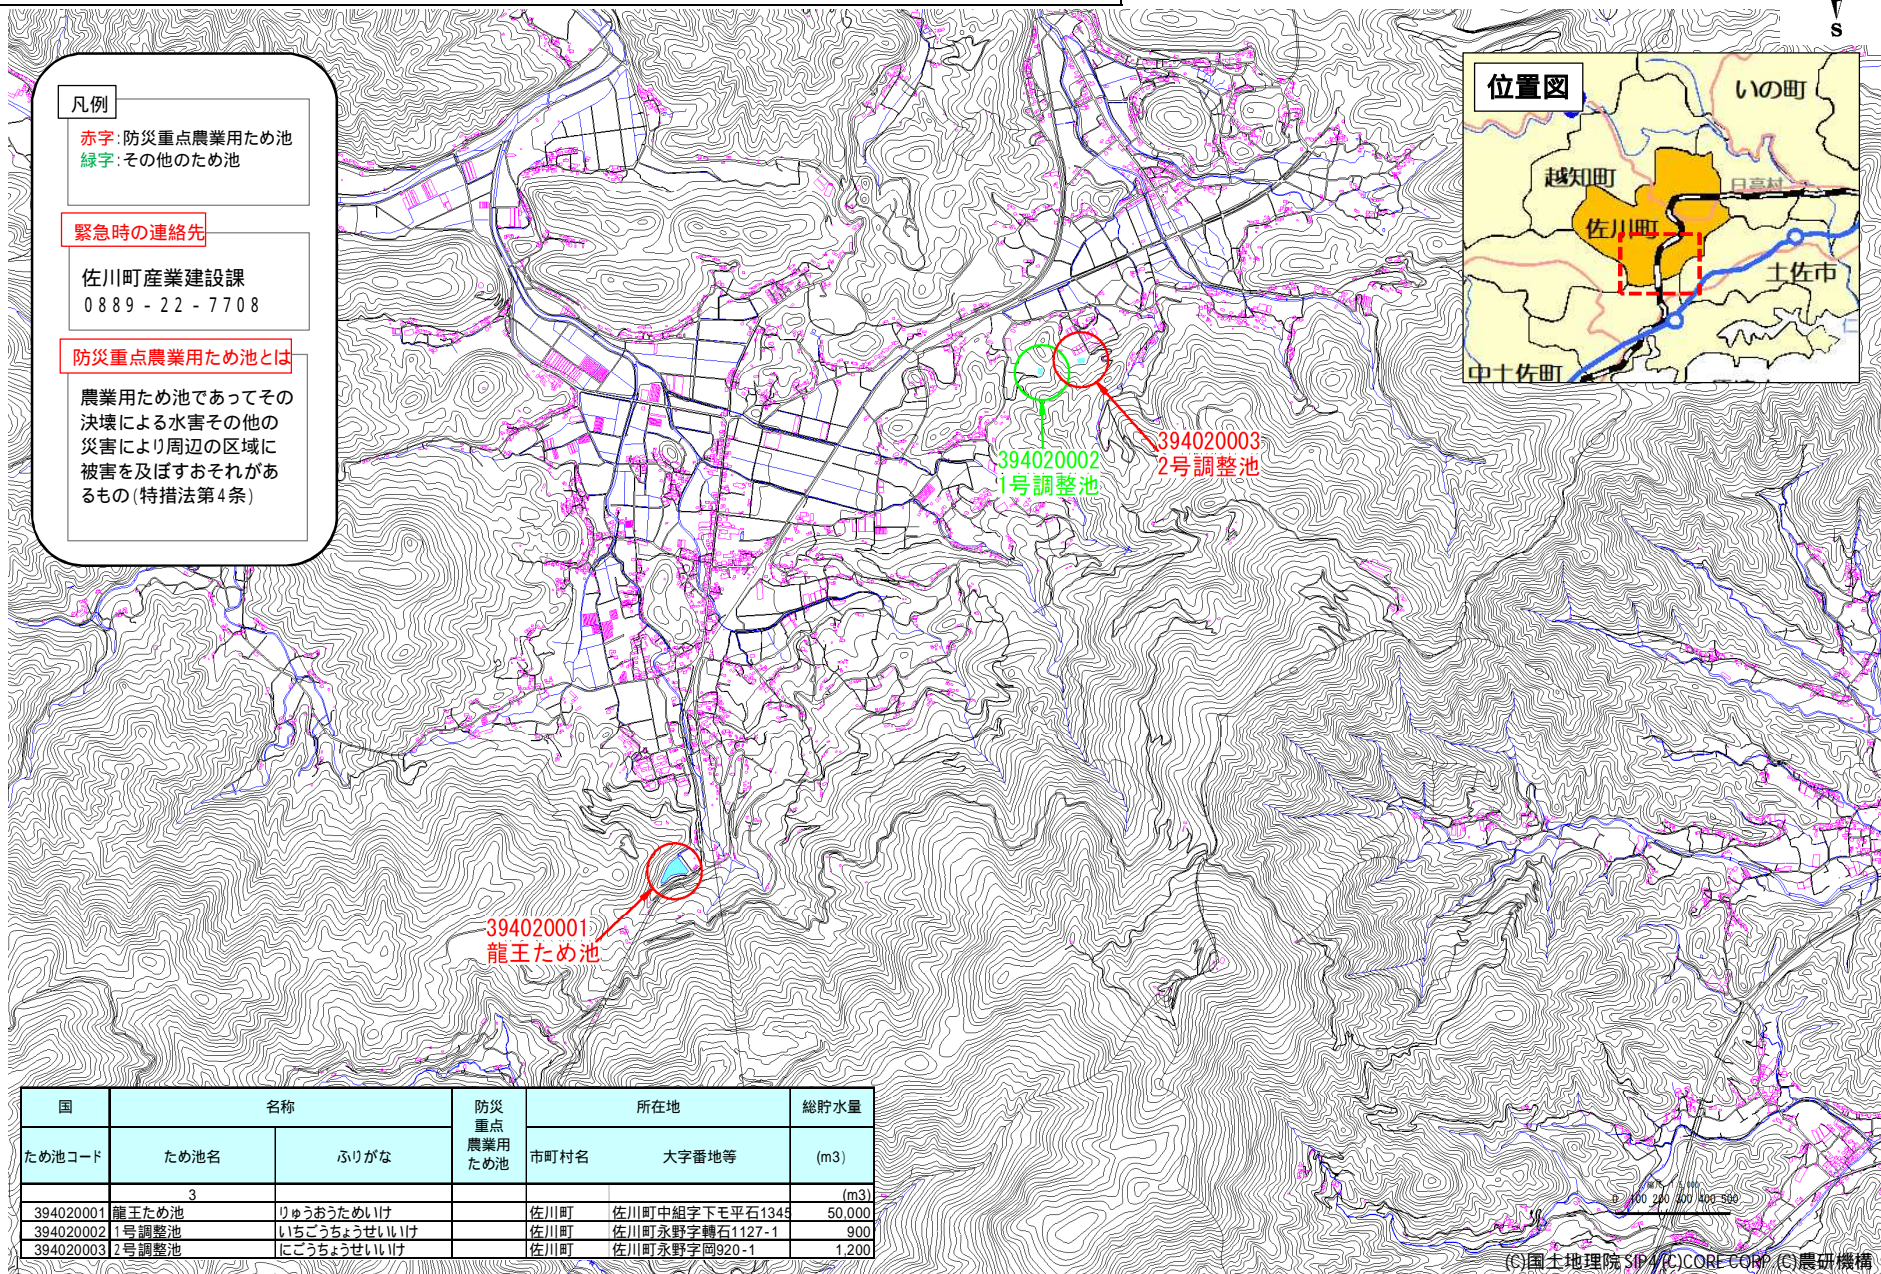

ため池マップ

佐川町

凡例

赤字: 防災重点農業用ため池
 緑字: その他のため池

緊急時の連絡先

佐川町産業建設課
 0889-22-7708

防災重点農業用ため池とは

農業用ため池であってその決壊による水害その他の災害により周辺の区域に被害を及ぼすおそれがあるもの(特措法第4条)

国 ため池コード	名称		防災 重点 農業用 ため池	所在地		総貯水量 (m3)
	ため池名	ふりがな		市町村名	大字番地等	
	3					(m3)
394020001	龍王ため池	りゅうおうためいけ		佐川町	佐川町中組字下も平石1345	50,000
394020002	1号調整池	いちごうしょうせいいけ		佐川町	佐川町永野字隼石1127-1	900
394020003	2号調整池	にごうしょうせいいけ		佐川町	佐川町永野字岡920-1	1,200