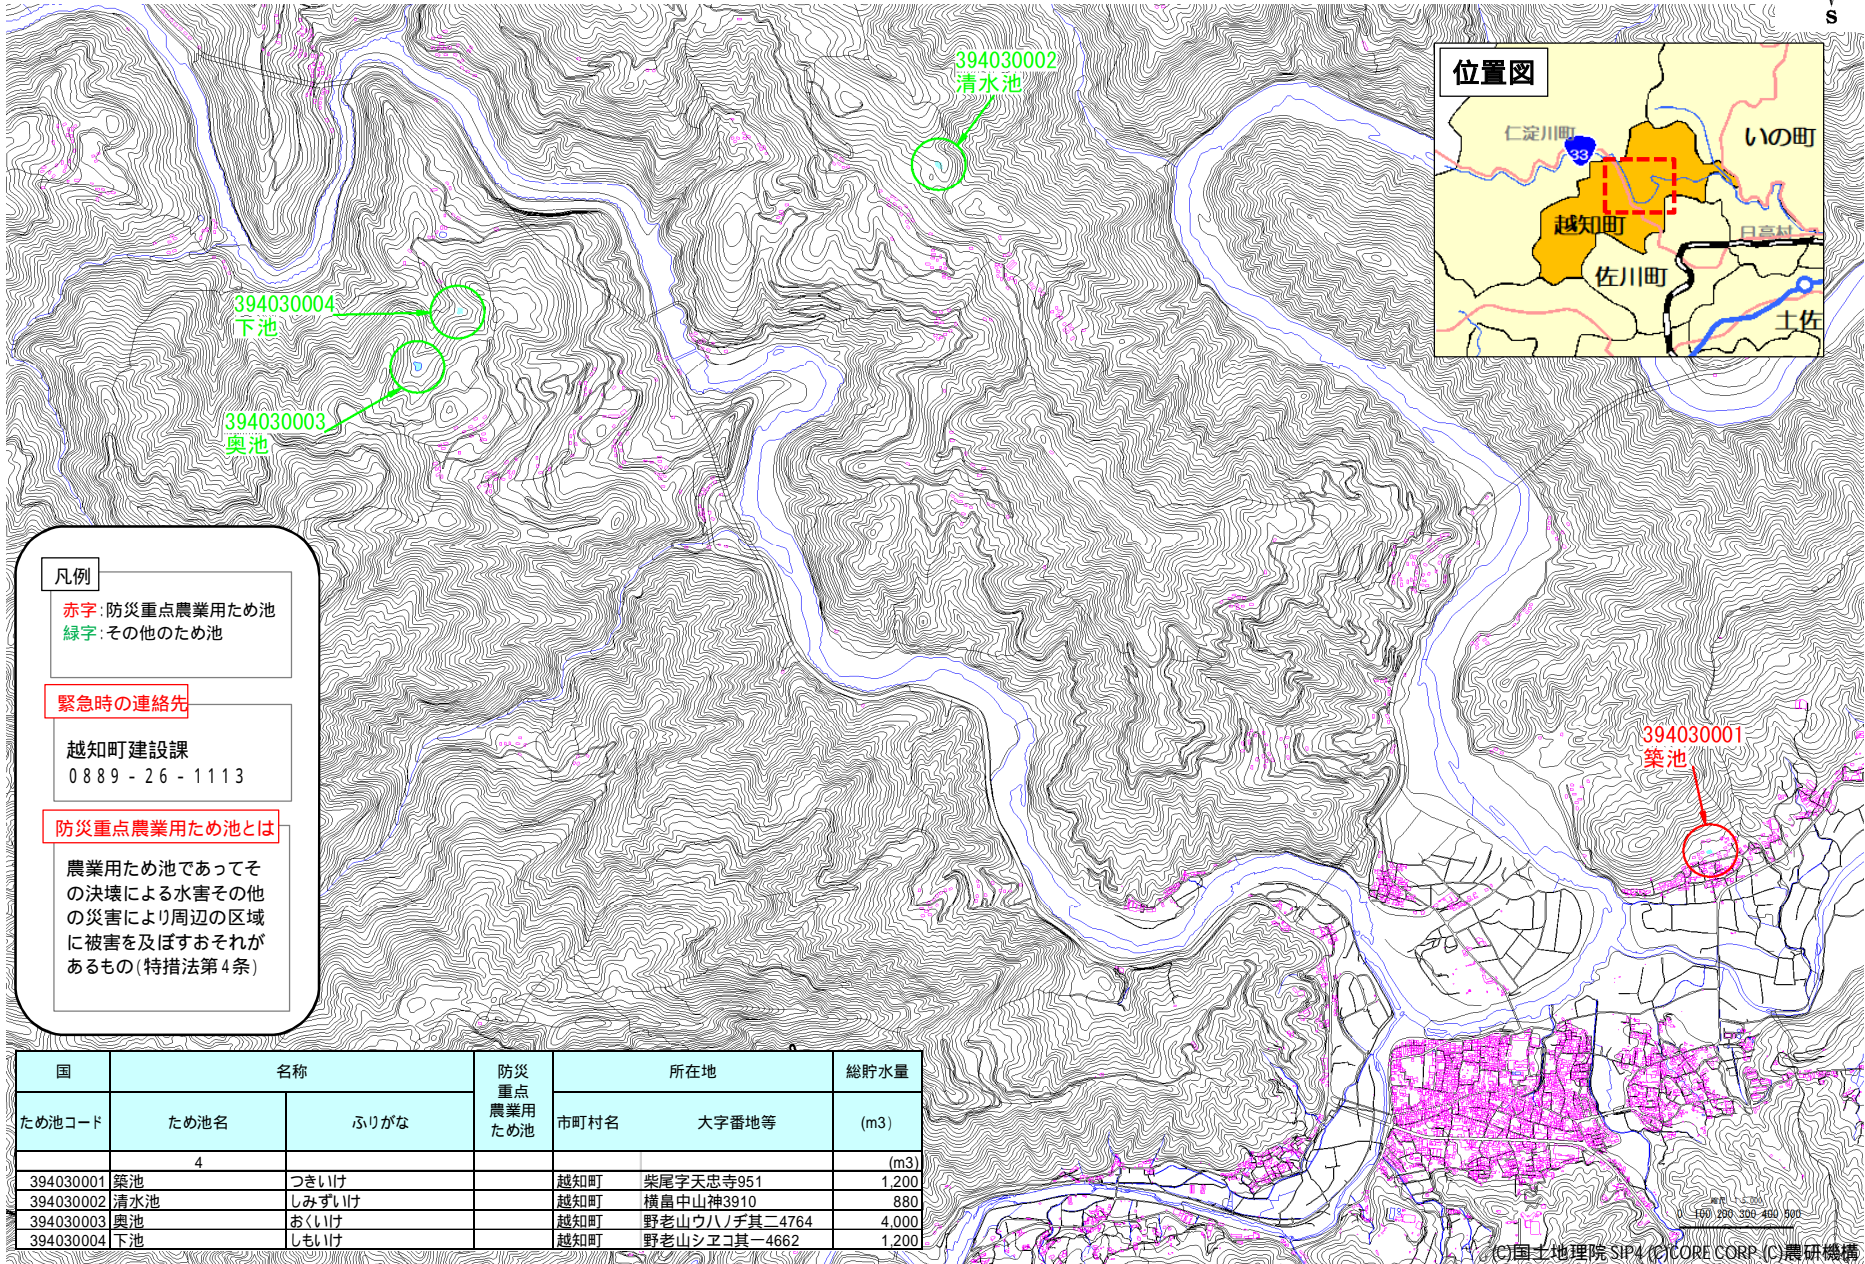

ため池マップ

越知町

凡例
 赤字: 防災重点農業用ため池
 緑字: その他のため池

緊急時の連絡先
 越知町建設課
 0889-26-1113

防災重点農業用ため池とは
 農業用ため池であってその決壊による水害その他の災害により周辺の区域に被害を及ぼすおそれがあるもの(特措法第4条)

国	名称		防災重点農業用ため池	所在地		総貯水量
ため池コード	ため池名	ふりがな		市町村名	大字番地等	(m3)
	4					(m3)
394030001	築池	つきいけ		越知町	柴尾字天忠寺951	1,200
394030002	清水池	しみずいけ		越知町	横畠中山神3910	880
394030003	奥池	おくいけ		越知町	野老山ウハノチ其二4764	4,000
394030004	下池	しもいけ		越知町	野老山シエコ其一4662	1,200