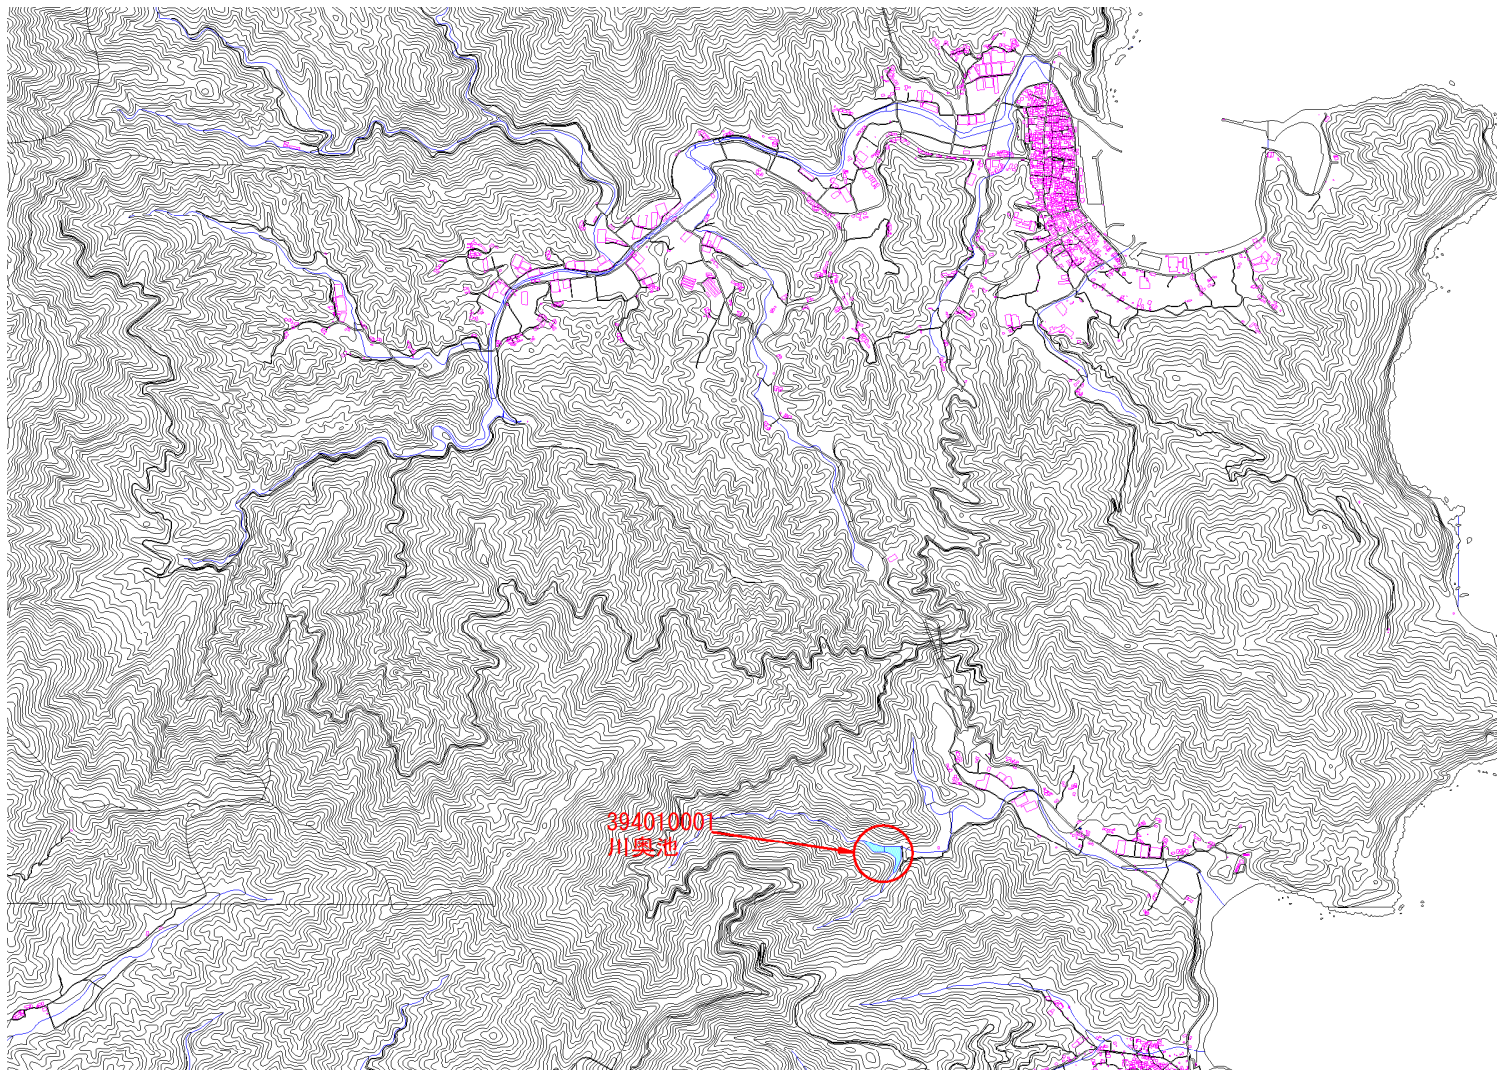

ため池マップ

中土佐町

凡例

赤字: 防災重点農業用ため池
 緑字: その他のため池

緊急時の連絡先

中土佐町農林課
 0889-57-2022

防災重点農業用ため池とは

農業用ため池であってその決壊による水害その他の災害により周辺の区域に被害を及ぼすおそれがあるもの(特措法第4条)

国	名称		防災重点農業用ため池	所在地		総貯水量 (m3)
	ため池コード	ため池名 ふりがな		市町村名	大字番地等	
	394010001	川奥池 かわおくいけ		中土佐町	矢井賀字喜代須山	39,400