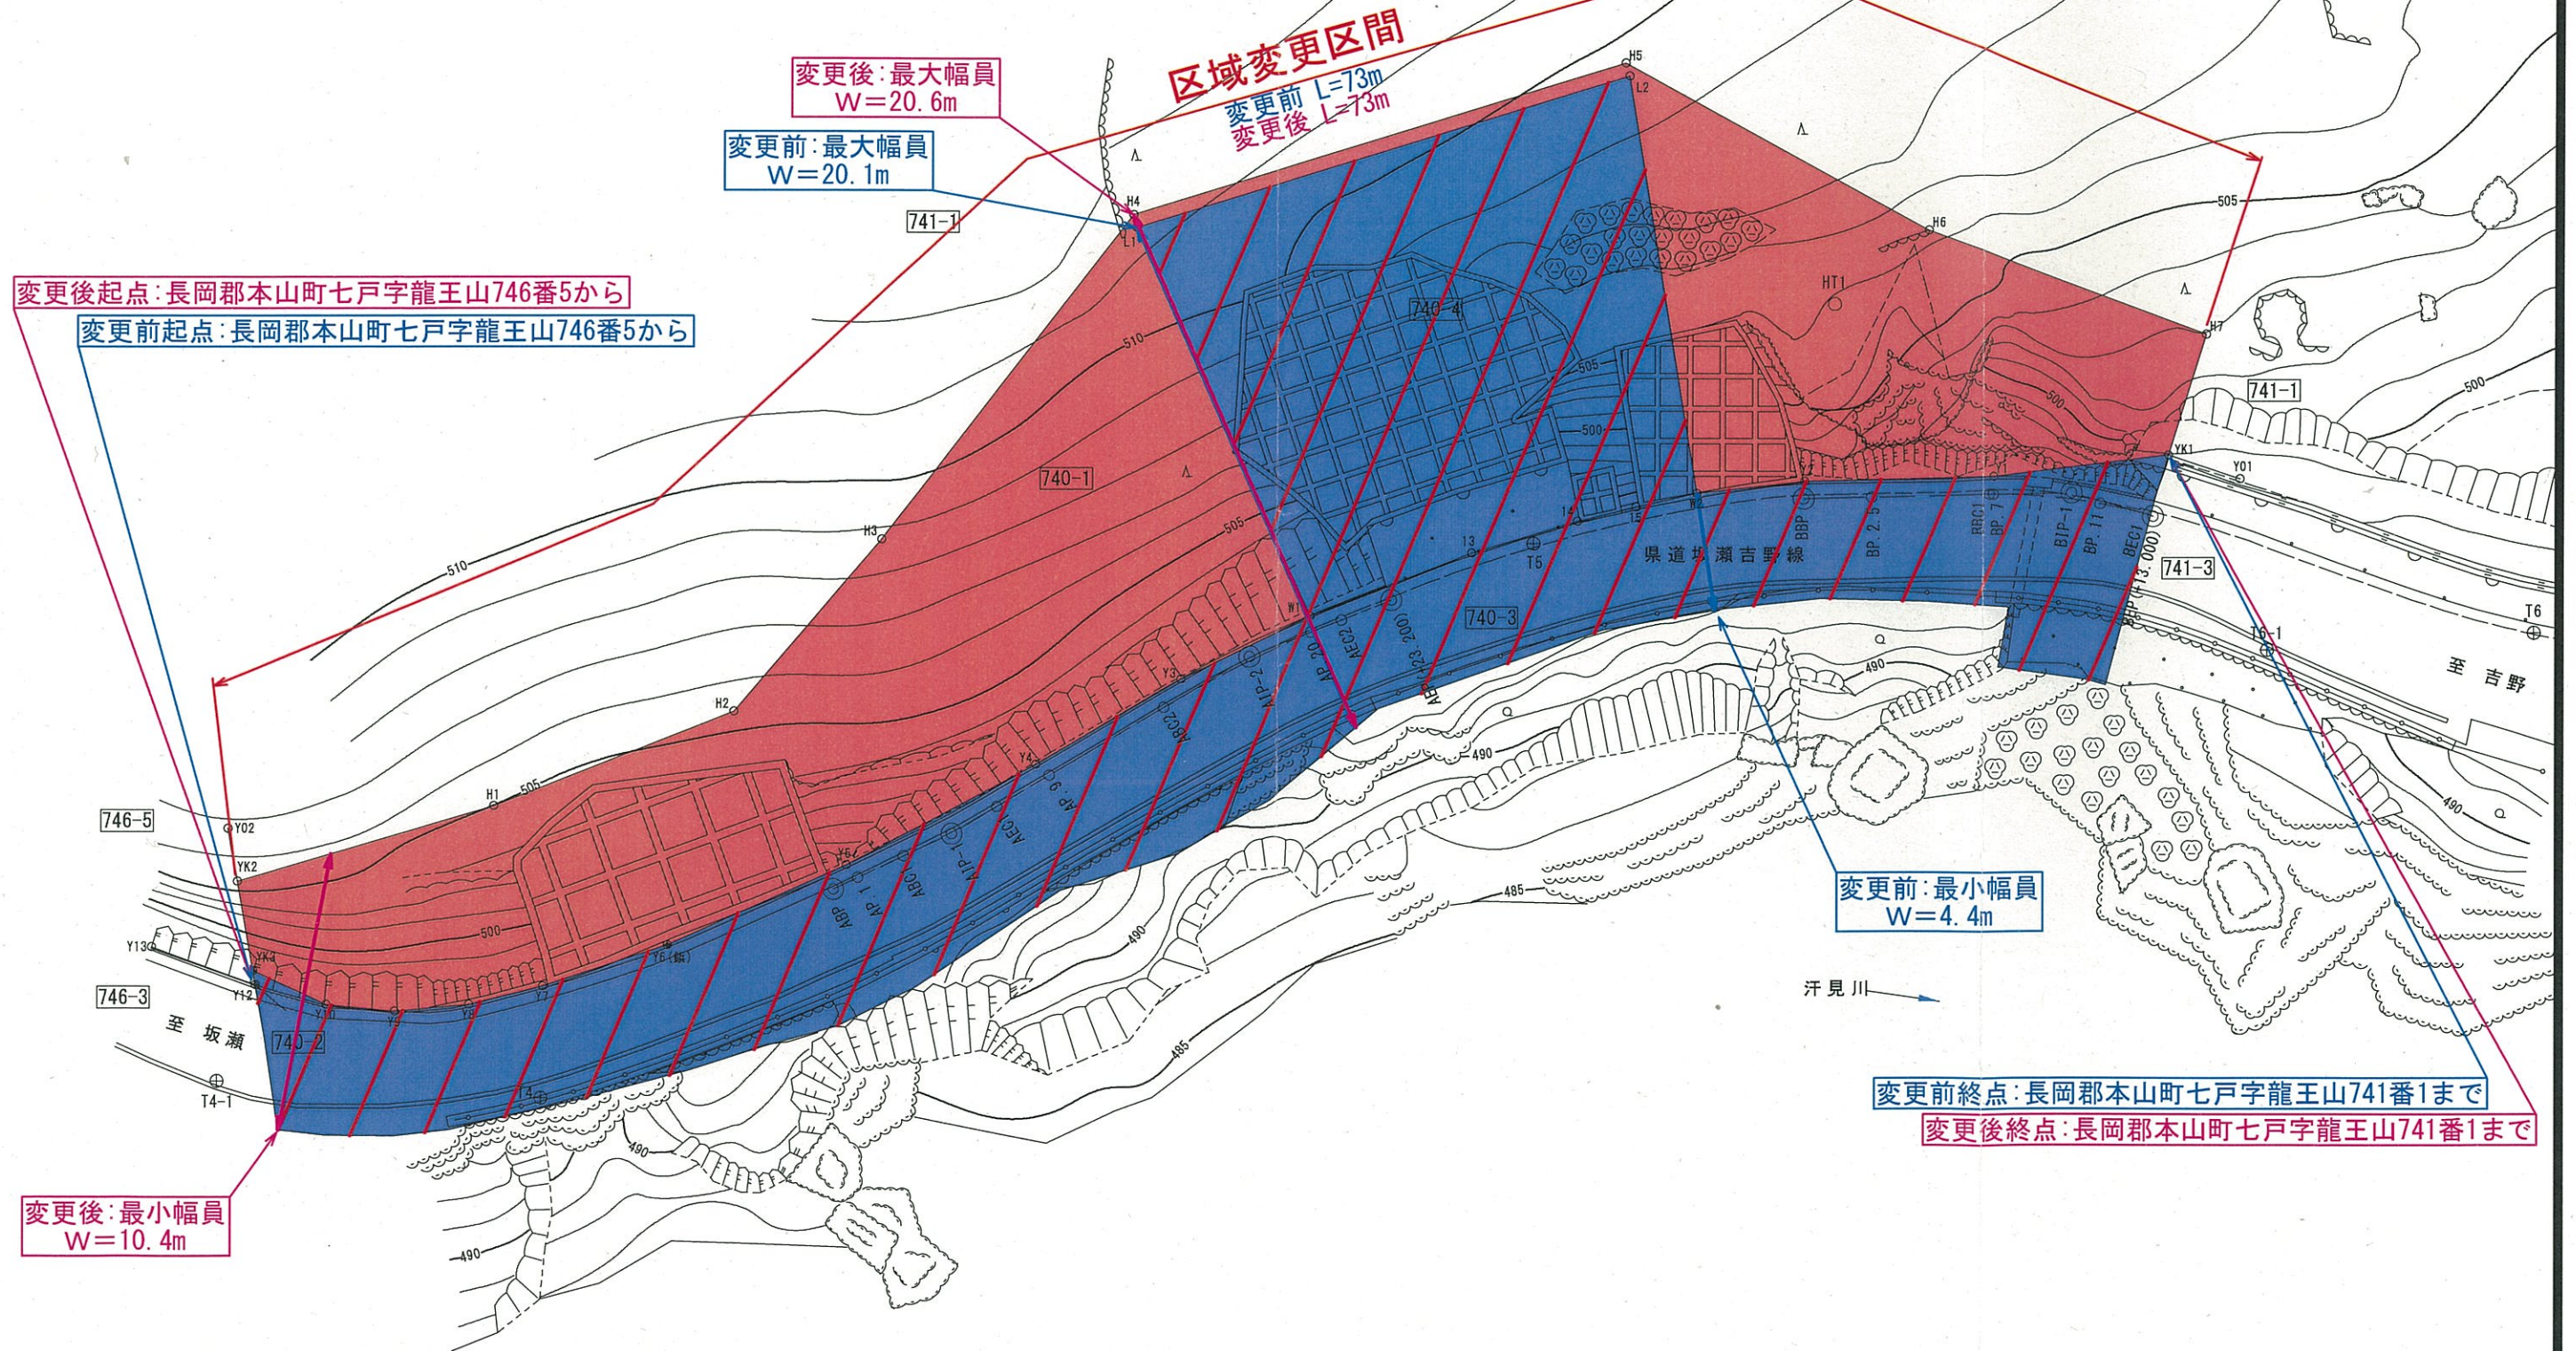

# 区域変更図

縮尺 S=1:250

高知県長岡郡本山町七戸 字龍王山

変更後起点: 長岡郡本山町七戸字龍王山746番5から

変更前起点: 長岡郡本山町七戸字龍王山746番5から

区域変更区間  
変更前 L=73m  
変更後 L=73m

変更後: 最大幅員  
W=20.6m

変更前: 最大幅員  
W=20.1m

変更前: 最小幅員  
W=4.4m

変更後: 最小幅員  
W=10.4m

変更前終点: 長岡郡本山町七戸字龍王山741番1まで

変更後終点: 長岡郡本山町七戸字龍王山741番1まで