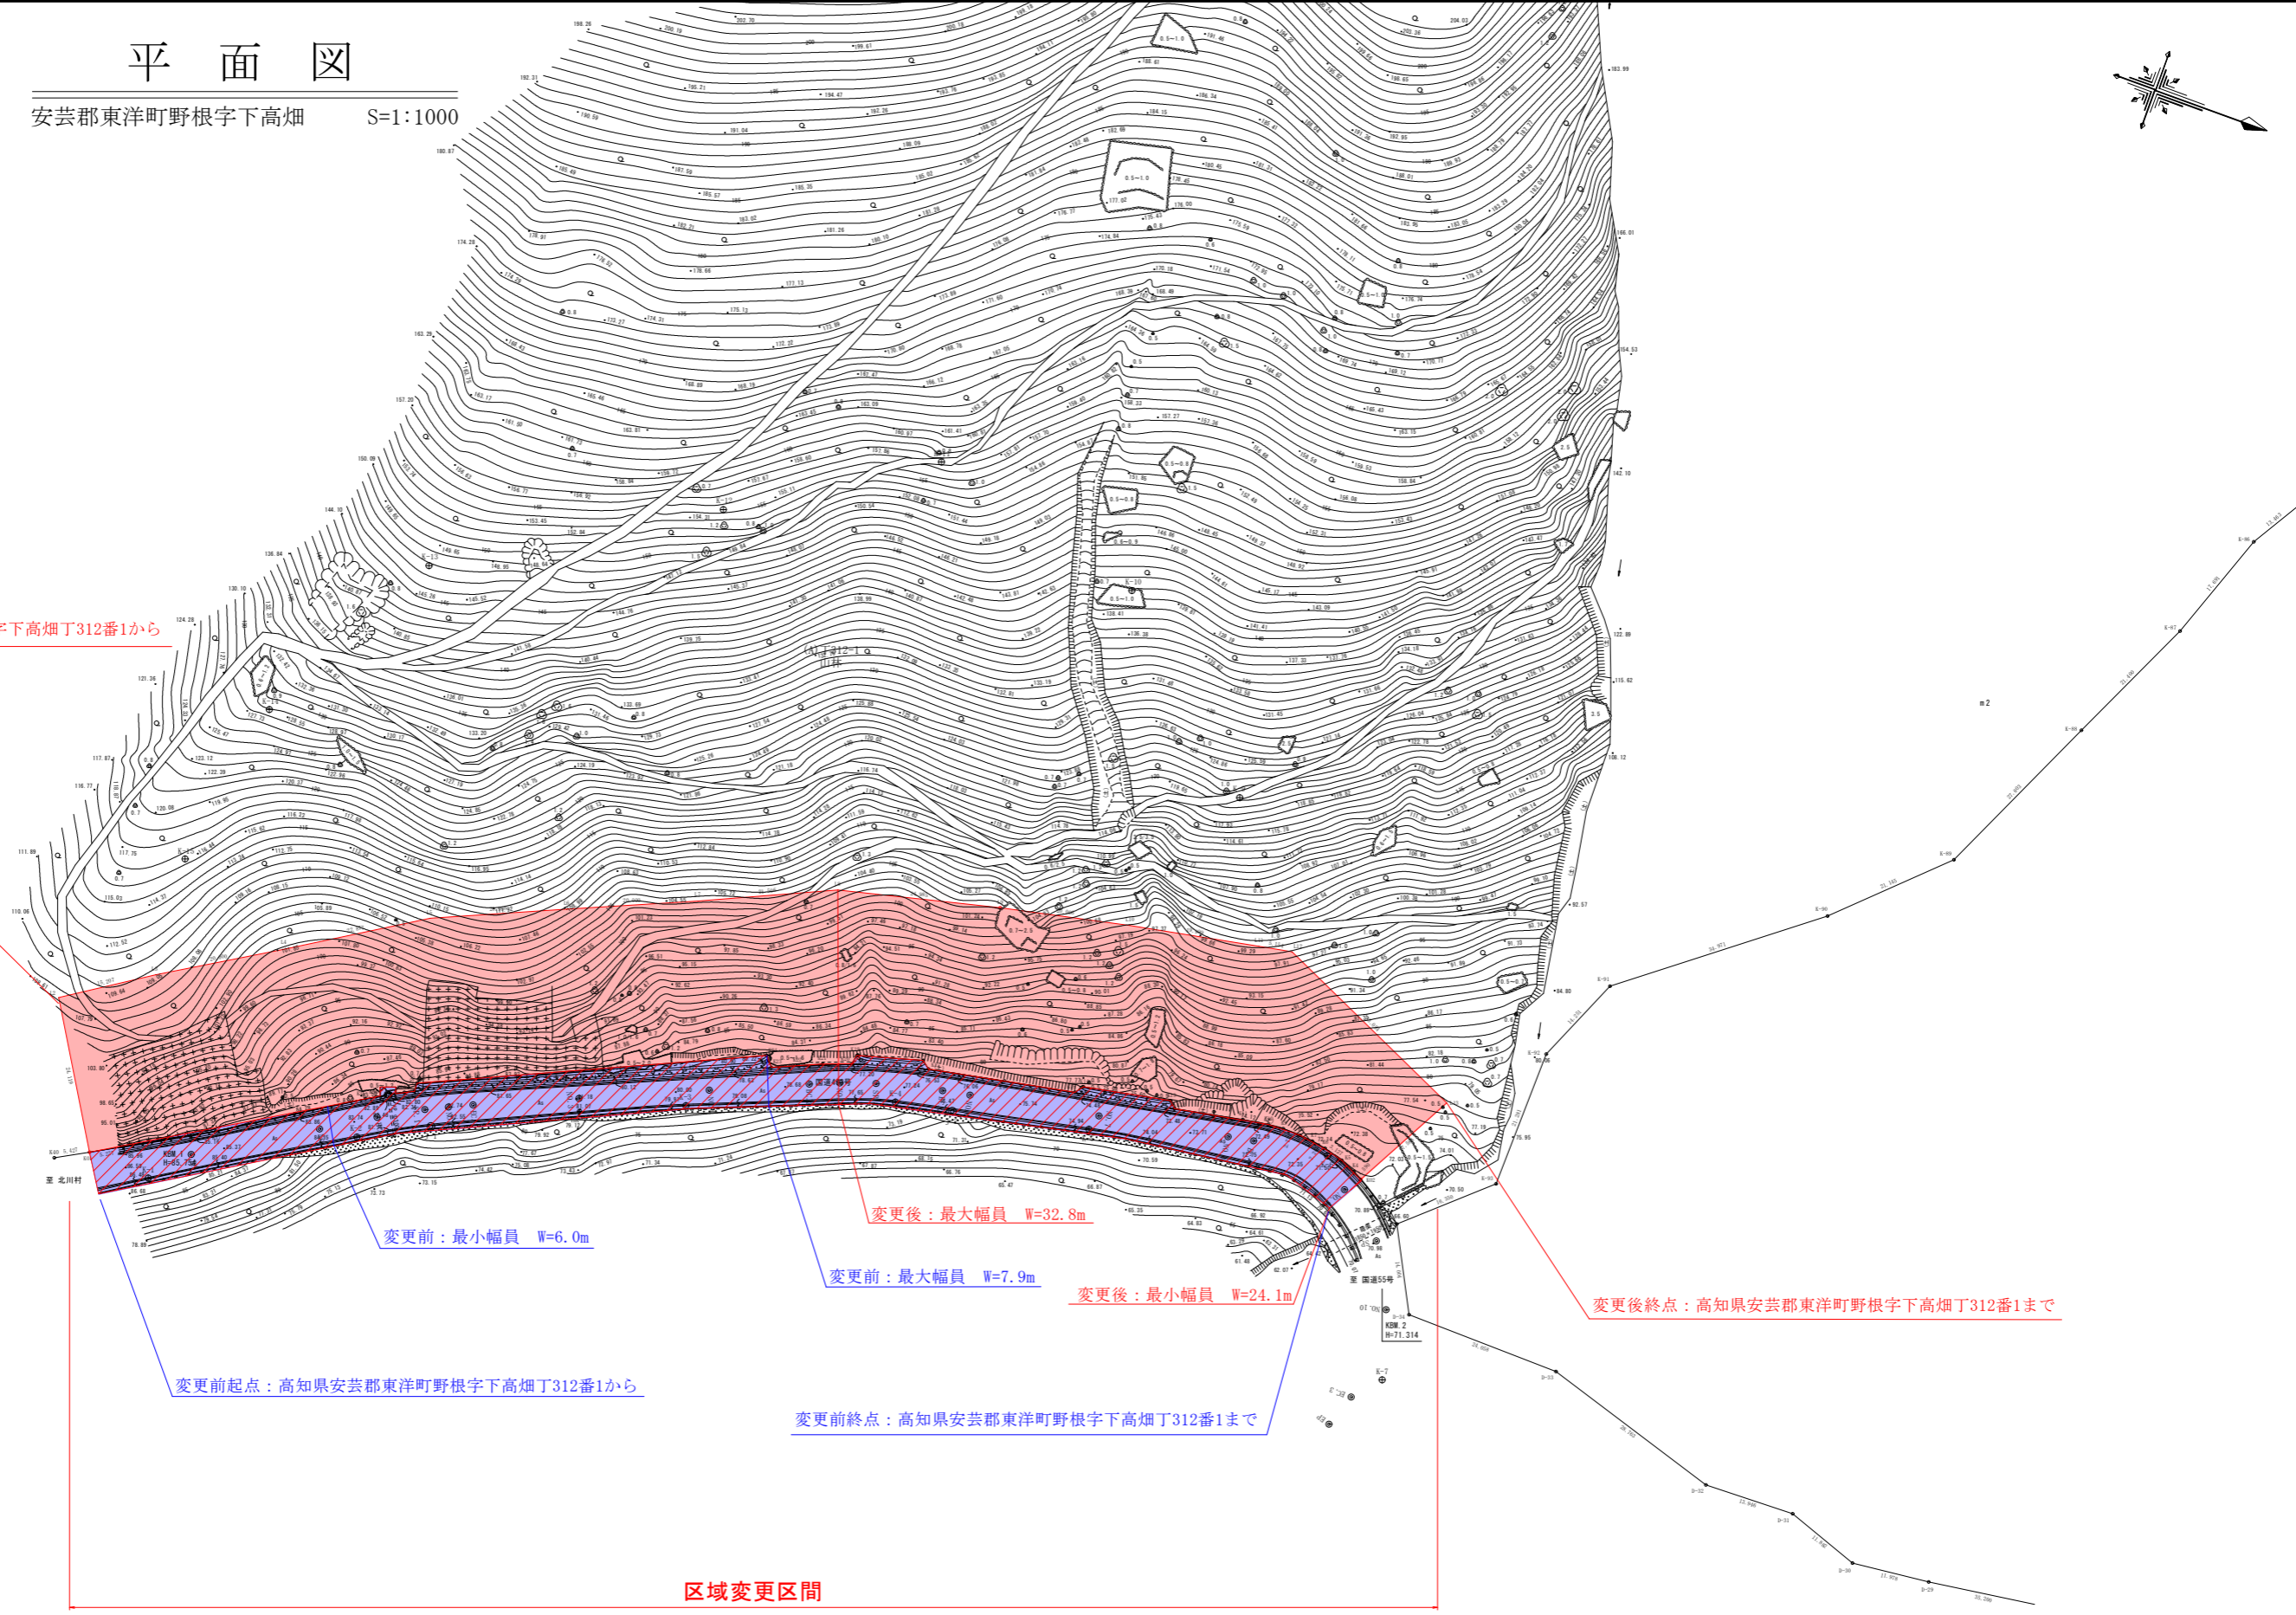

平面図

安芸郡東洋町野根字下高畑 S=1:1000

変更後起点：高知県安芸郡東洋町野根字下高畑丁312番1から

変更前：最小幅員 W=6.0m

変更後：最大幅員 W=32.8m

変更前：最大幅員 W=7.9m

変更後：最小幅員 W=24.1m

変更後終点：高知県安芸郡東洋町野根字下高畑丁312番1まで

変更前起点：高知県安芸郡東洋町野根字下高畑丁312番1から

変更前終点：高知県安芸郡東洋町野根字下高畑丁312番1まで

区域変更区間

変更前：L=188m

変更後：L=188m