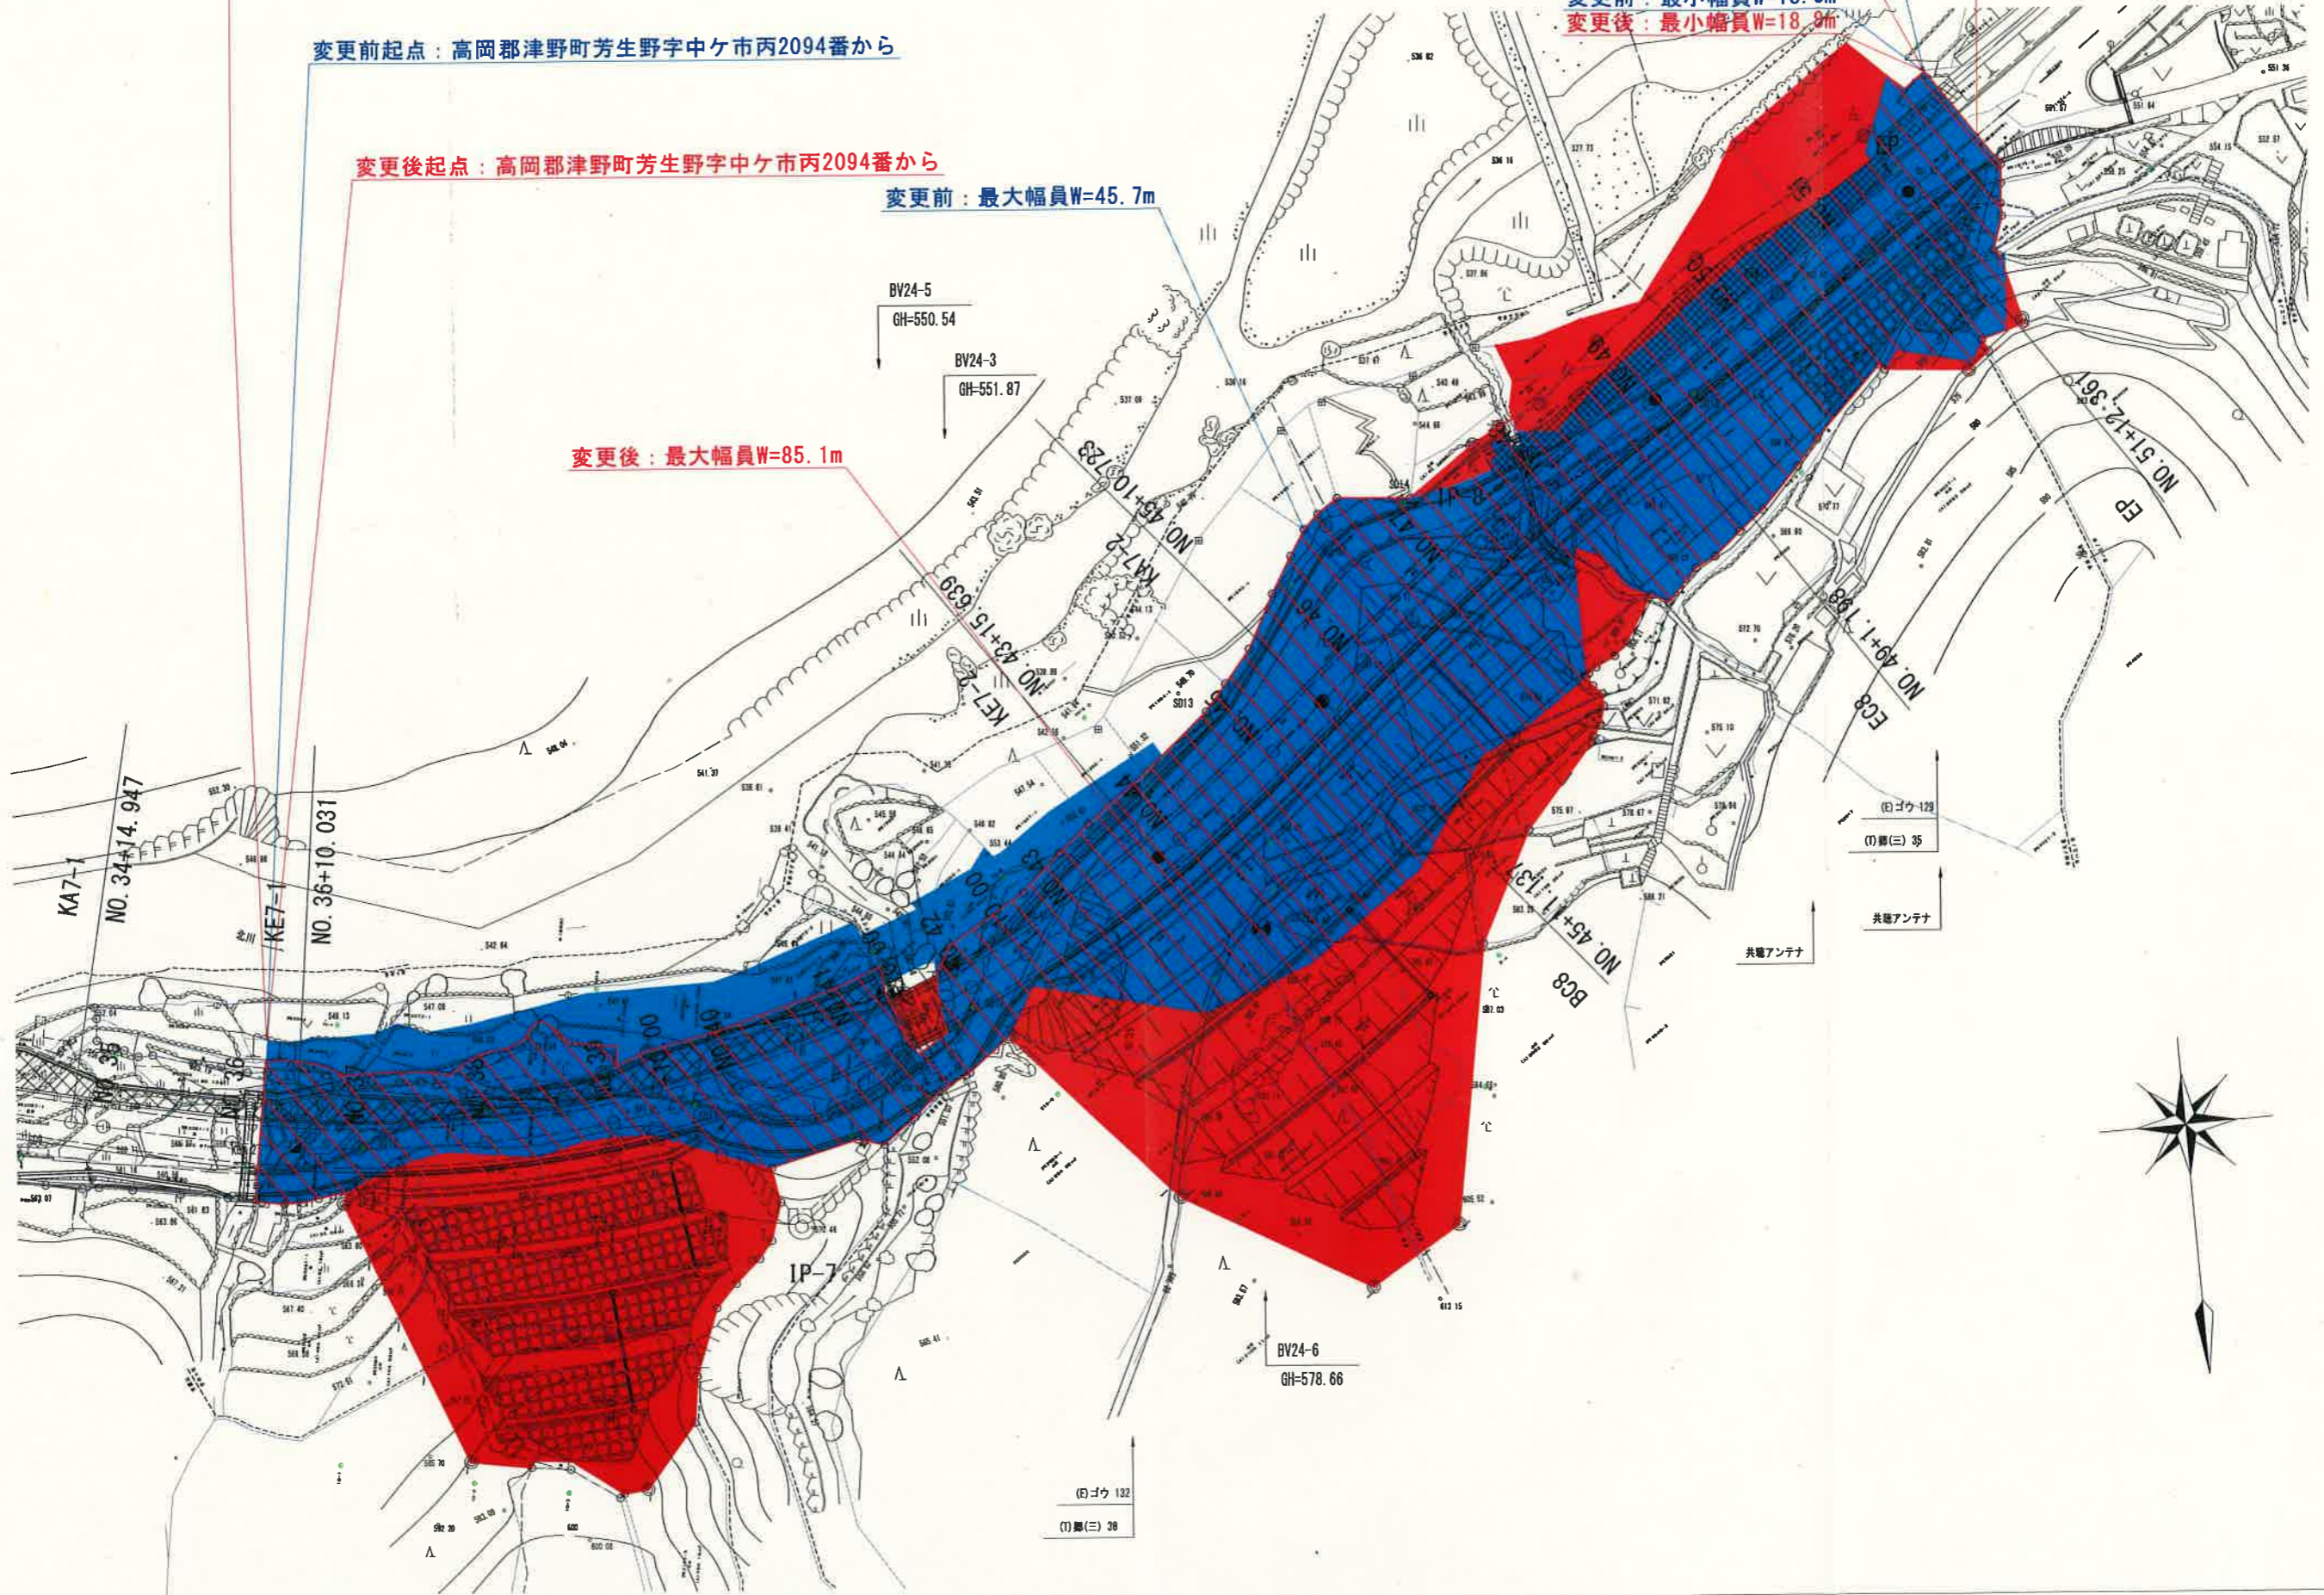

平面図 1:1000

区域変更区間

変更前L=321m
変更後L=321m

変更前終点：高岡郡津野町字井デグチ丙1979番2まで
変更後終点：高岡郡津野町字井デグチ丙1979番2まで
変更前：最小幅員W=18.8m
変更後：最小幅員W=18.9m

変更前起点：高岡郡津野町芳生野字中ヶ市丙2094番から

変更後起点：高岡郡津野町芳生野字中ヶ市丙2094番から

変更前：最大幅員W=45.7m

変更後：最大幅員W=85.1m

(E)コウ 132
(F)標(三) 38

(E)コウ 129
(F)標(三) 35
共聴アンテナ

平面図 1:1000

供用開始区間
変更後L=126m

起点：高岡郡津野町芳生野字中ヶ市丙2093番から

終点：高岡郡津野町字井デグチ丙2002番2まで

(E)ゴウ 129
(F)線(三) 35
共聴アンテナ

(E)ゴウ 132
(F)線(三) 38