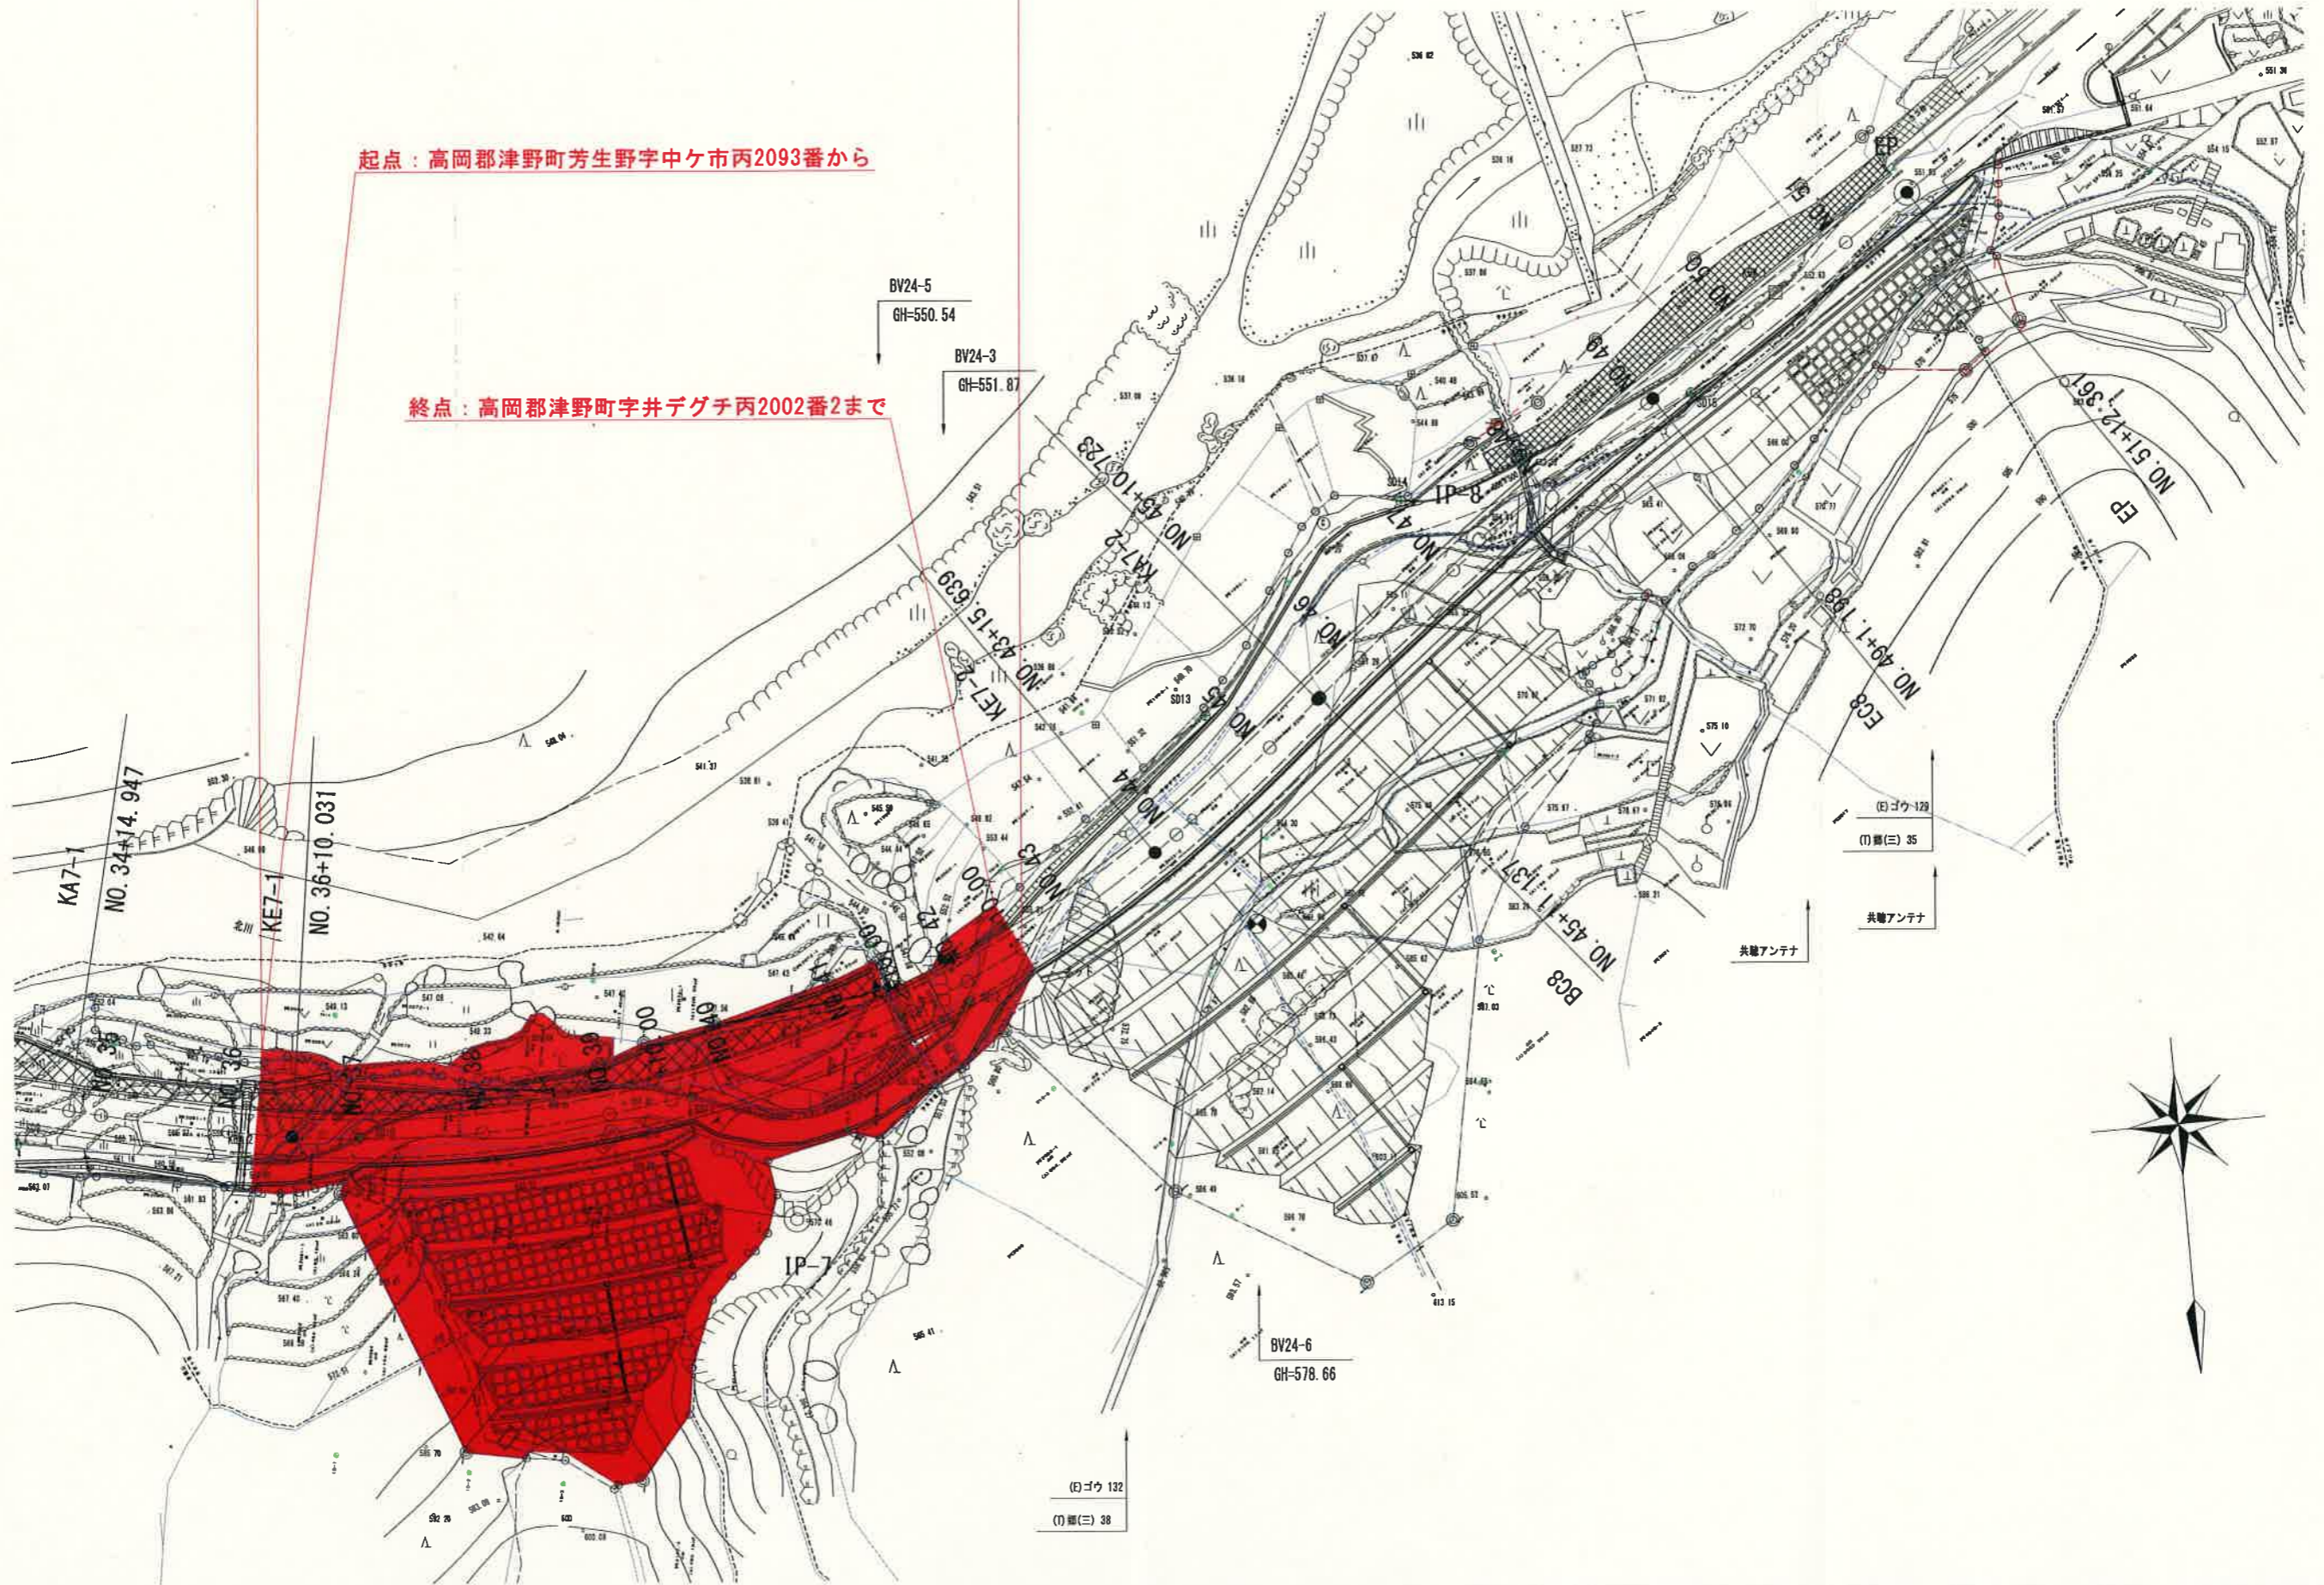

平面図 1:1000

区域変更区間

変更前L=321m
変更後L=321m

変更前終点：高岡郡津野町字井デグチ丙1979番2まで
変更後終点：高岡郡津野町字井デグチ丙1979番2まで
変更前：最小幅員W=18.8m
変更後：最小幅員W=18.9m

変更前起点：高岡郡津野町芳生野字中ヶ市丙2094番から

変更後起点：高岡郡津野町芳生野字中ヶ市丙2094番から

変更前：最大幅員W=45.7m

変更後：最大幅員W=85.1m

(E)コウ 132
(F)標(三) 38

(E)コウ 129
(F)標(三) 35
共聴アンテナ

平面図 1:1000

供用開始区間
変更後L=126m

起点：高岡郡津野町芳生野字中ヶ市丙2093番から

終点：高岡郡津野町字井デグチ丙2002番2まで

(E)ゴウ 129
(F)線(三) 35
共聴アンテナ

(E)ゴウ 132
(F)線(三) 38