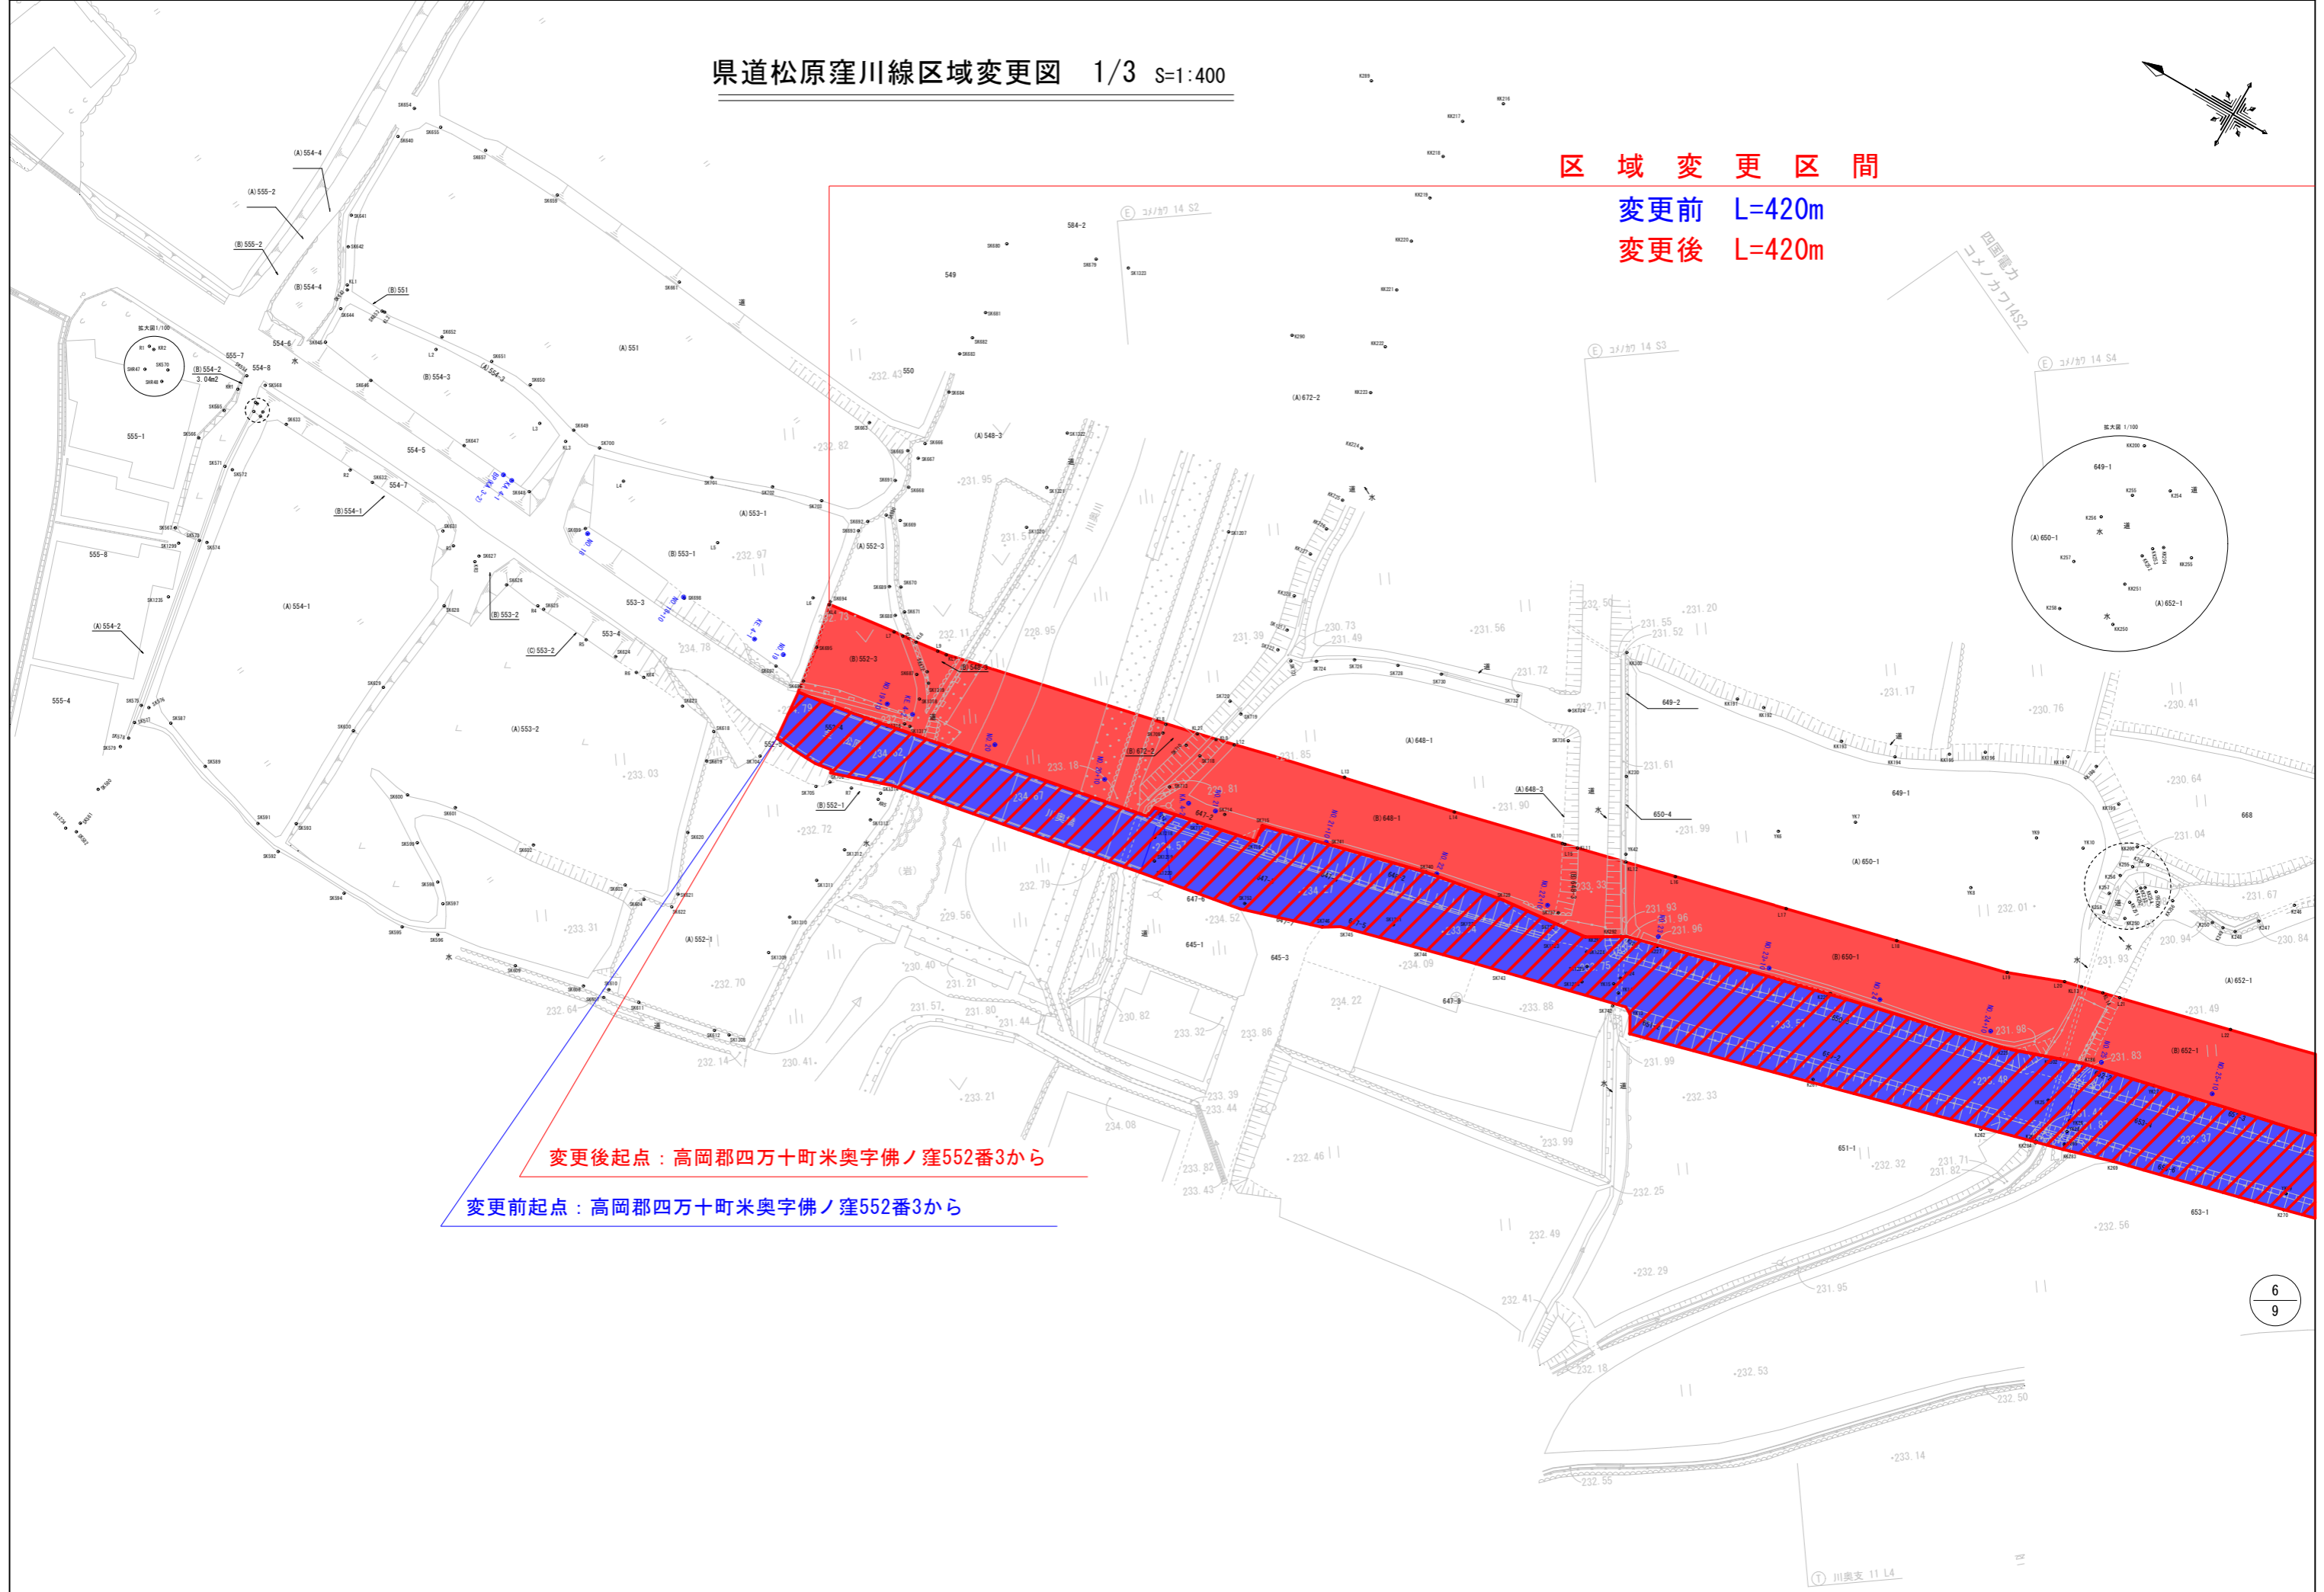

県道松原窪川線区域変更図 1/3 S=1:400

区域変更区間

変更前 L=420m

変更後 L=420m

変更後起点：高岡郡四万十町米奥字佛ノ窪552番3から

変更前起点：高岡郡四万十町米奥字佛ノ窪552番3から