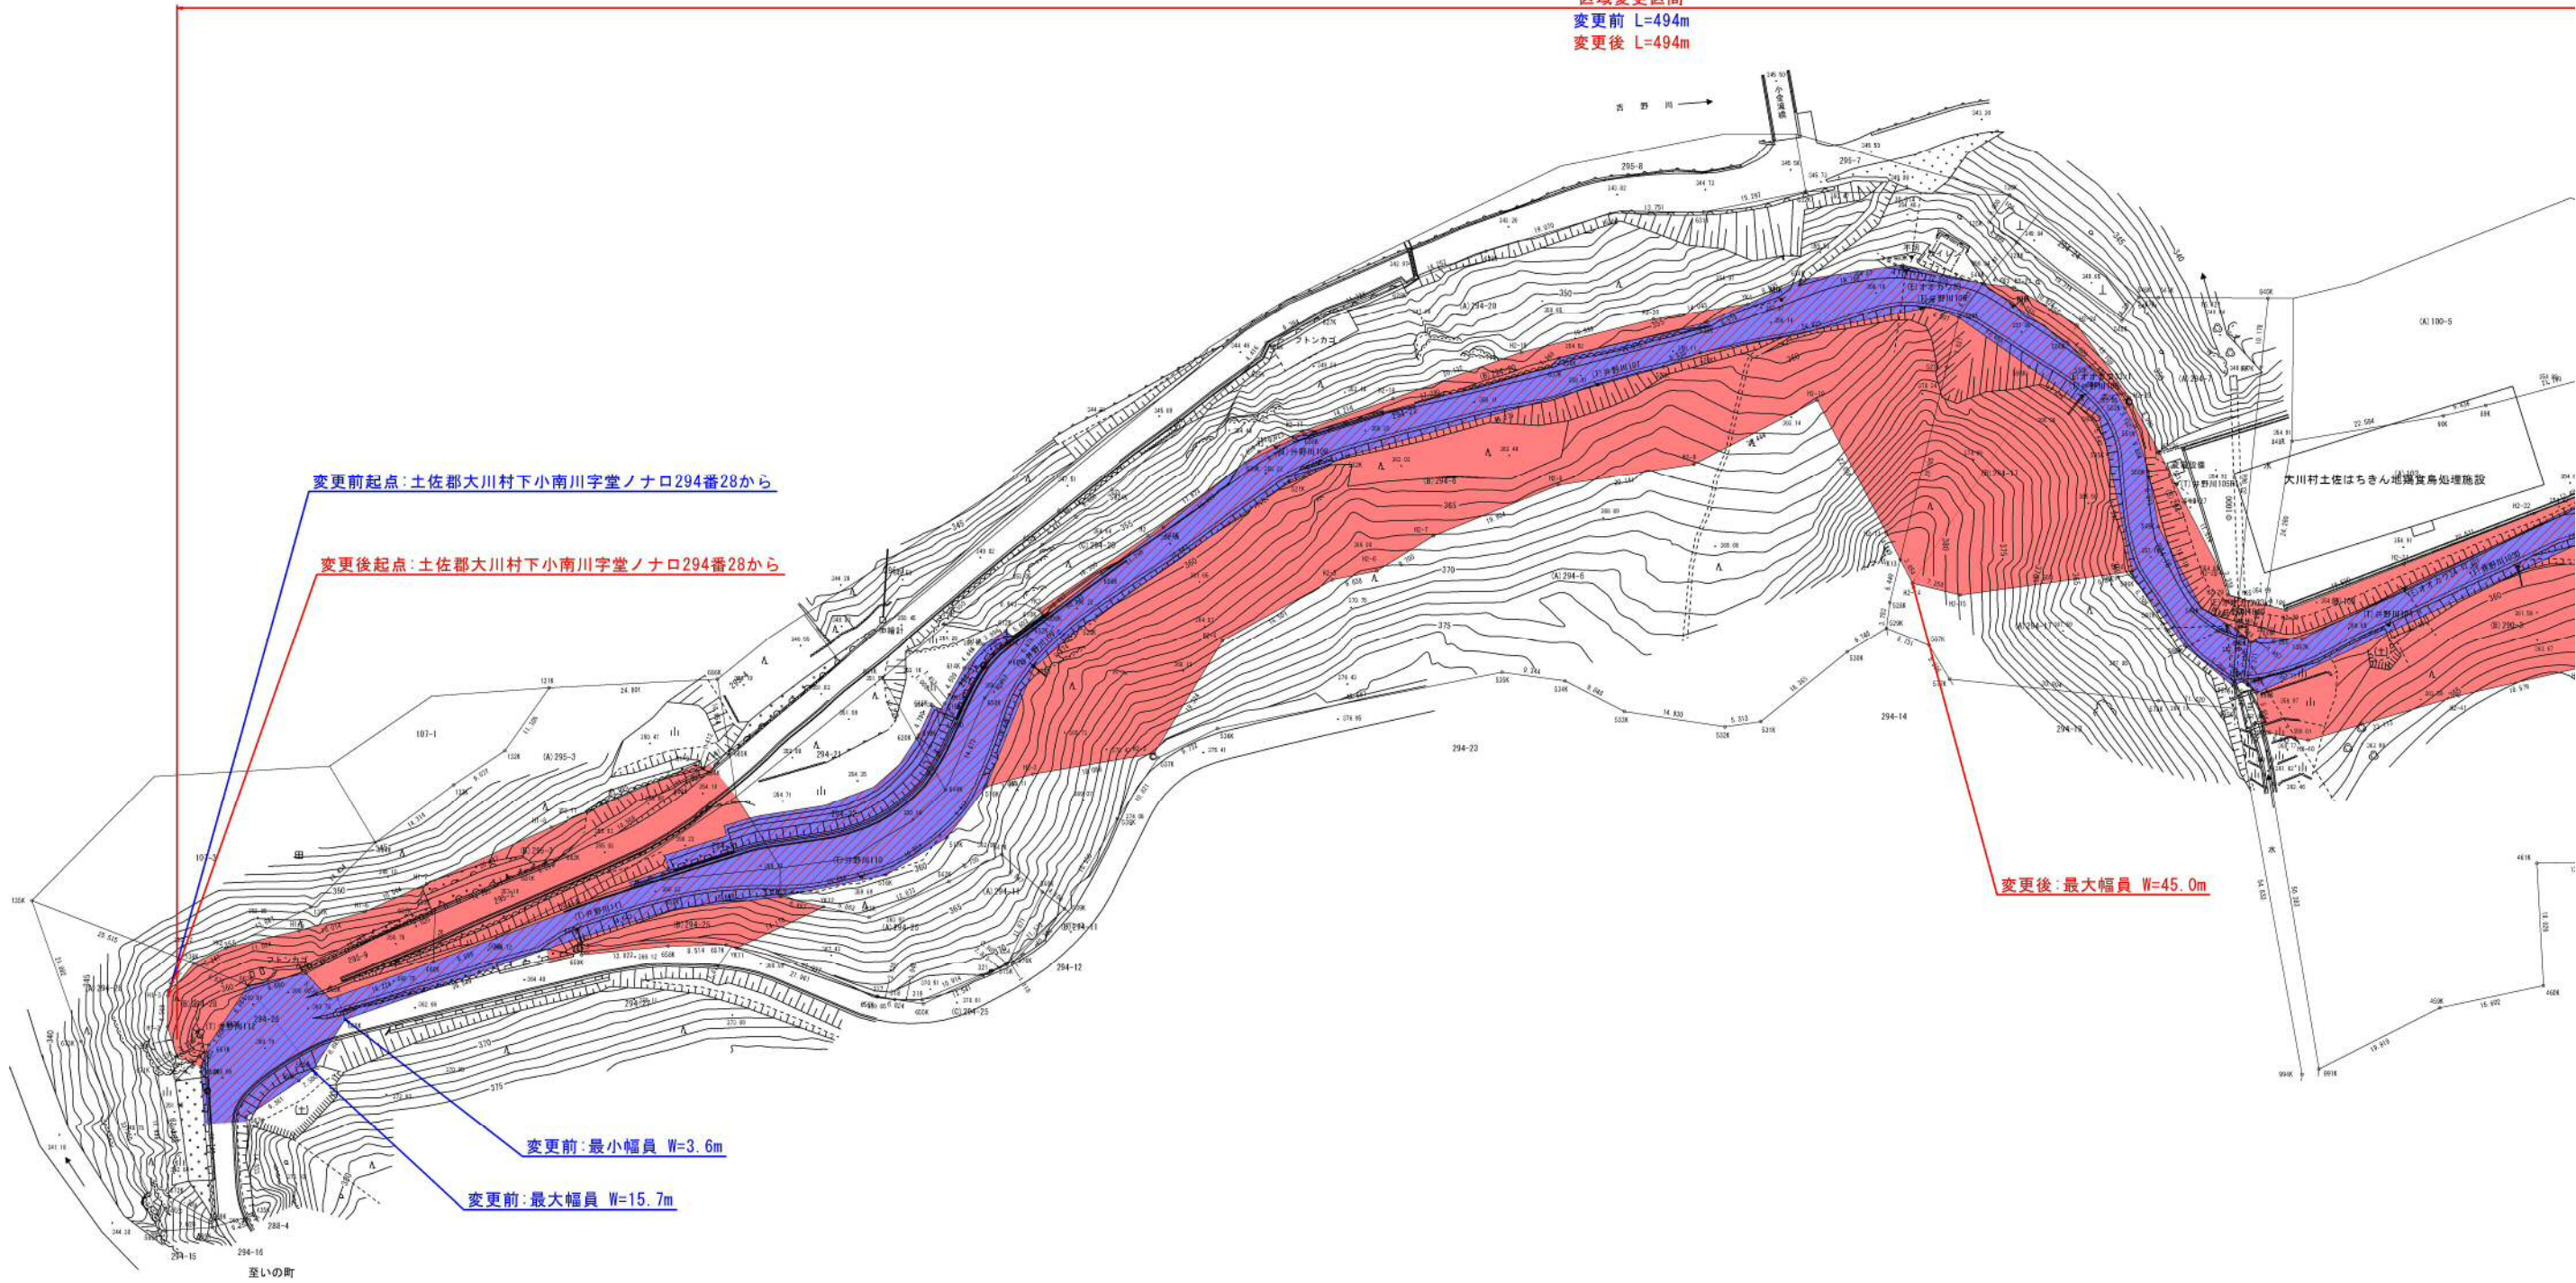

区域変更図

A1 S=1:500
A3 S=1:1000

区域変更区間
変更前 L=494m
変更後 L=494m

変更前起点:土佐郡大川村下小南川字堂ノナロ294番28から

変更後起点:土佐郡大川村下小南川字堂ノナロ294番28から

変更前:最小幅員 W=3.6m

変更前:最大幅員 W=15.7m

変更後:最大幅員 W=45.0m

釜いの町

区域変更図

A1 S=1:500
A3 S=1:1000

区域変更区間
変更前 L=494m
変更後 L=494m

変更前終点: 土佐郡大川村下小南川字堂ノナロ99番1まで

変更後終点: 土佐郡大川村下小南川字堂ノナロ99番1まで

変更後: 最大幅員 W=45.0m

変更後: 最小幅員 W=4.6m