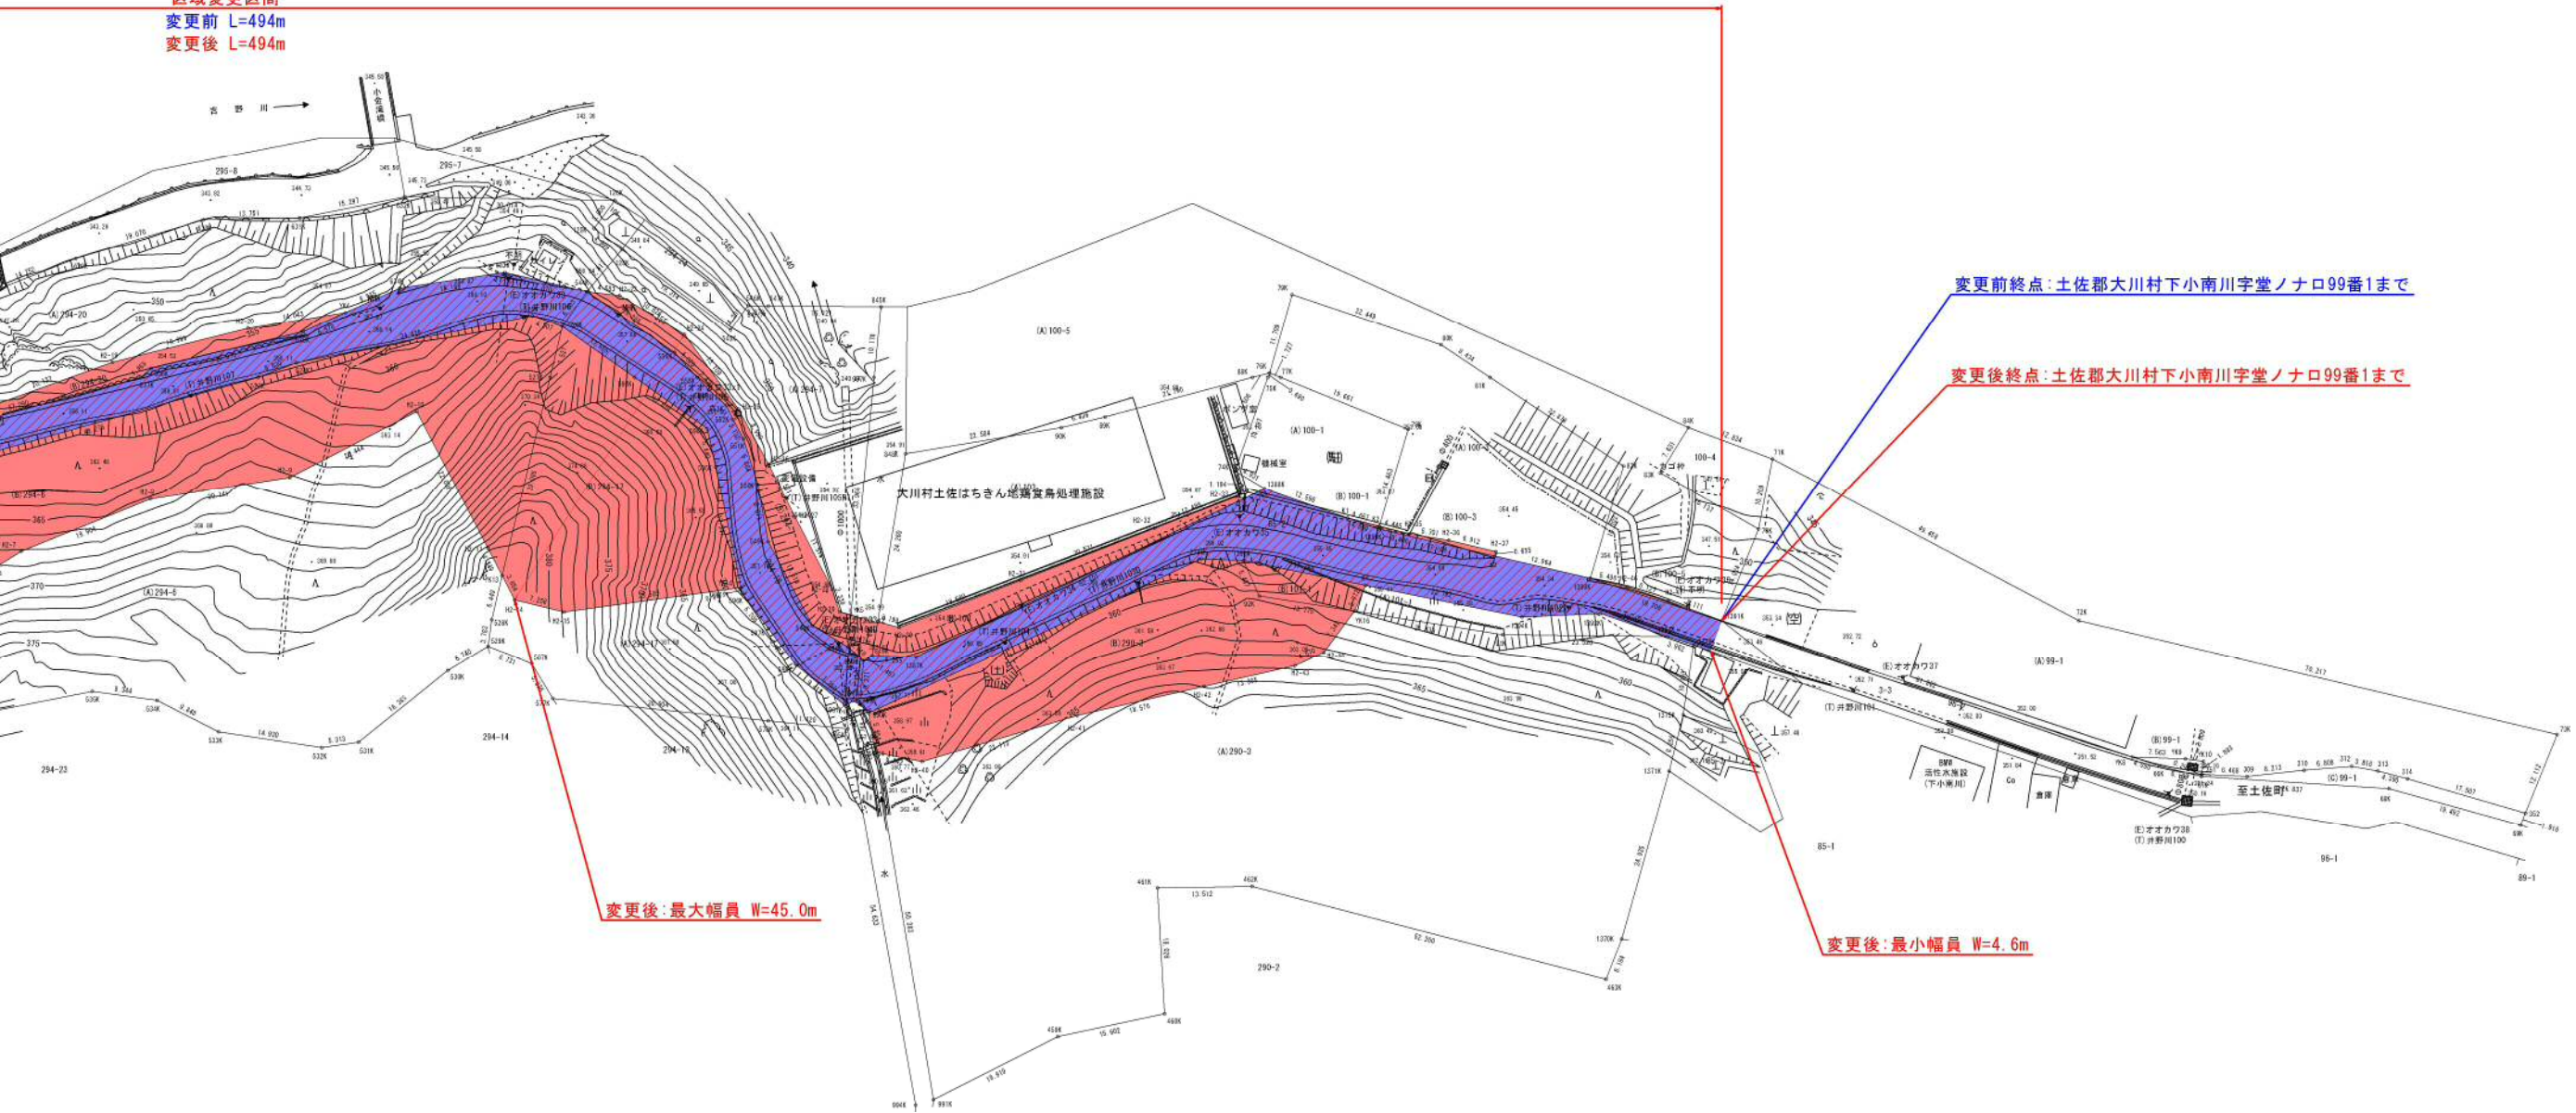

区域変更図

A1 S=1:500
A3 S=1:1000

区域変更区間
変更前 L=494m
変更後 L=494m

変更前起点:土佐郡大川村下小南川字堂ノナロ294番28から

変更後起点:土佐郡大川村下小南川字堂ノナロ294番28から

変更前:最小幅員 W=3.6m

変更前:最大幅員 W=15.7m

変更後:最大幅員 W=45.0m

釜いの町

区域変更図

A1 S=1:500
A3 S=1:1000

区域変更区間
変更前 L=494m
変更後 L=494m

変更前終点: 土佐郡大川村下小南川字堂ノナロ99番1まで

変更後終点: 土佐郡大川村下小南川字堂ノナロ99番1まで

変更後: 最大幅員 W=45.0m

変更後: 最小幅員 W=4.6m