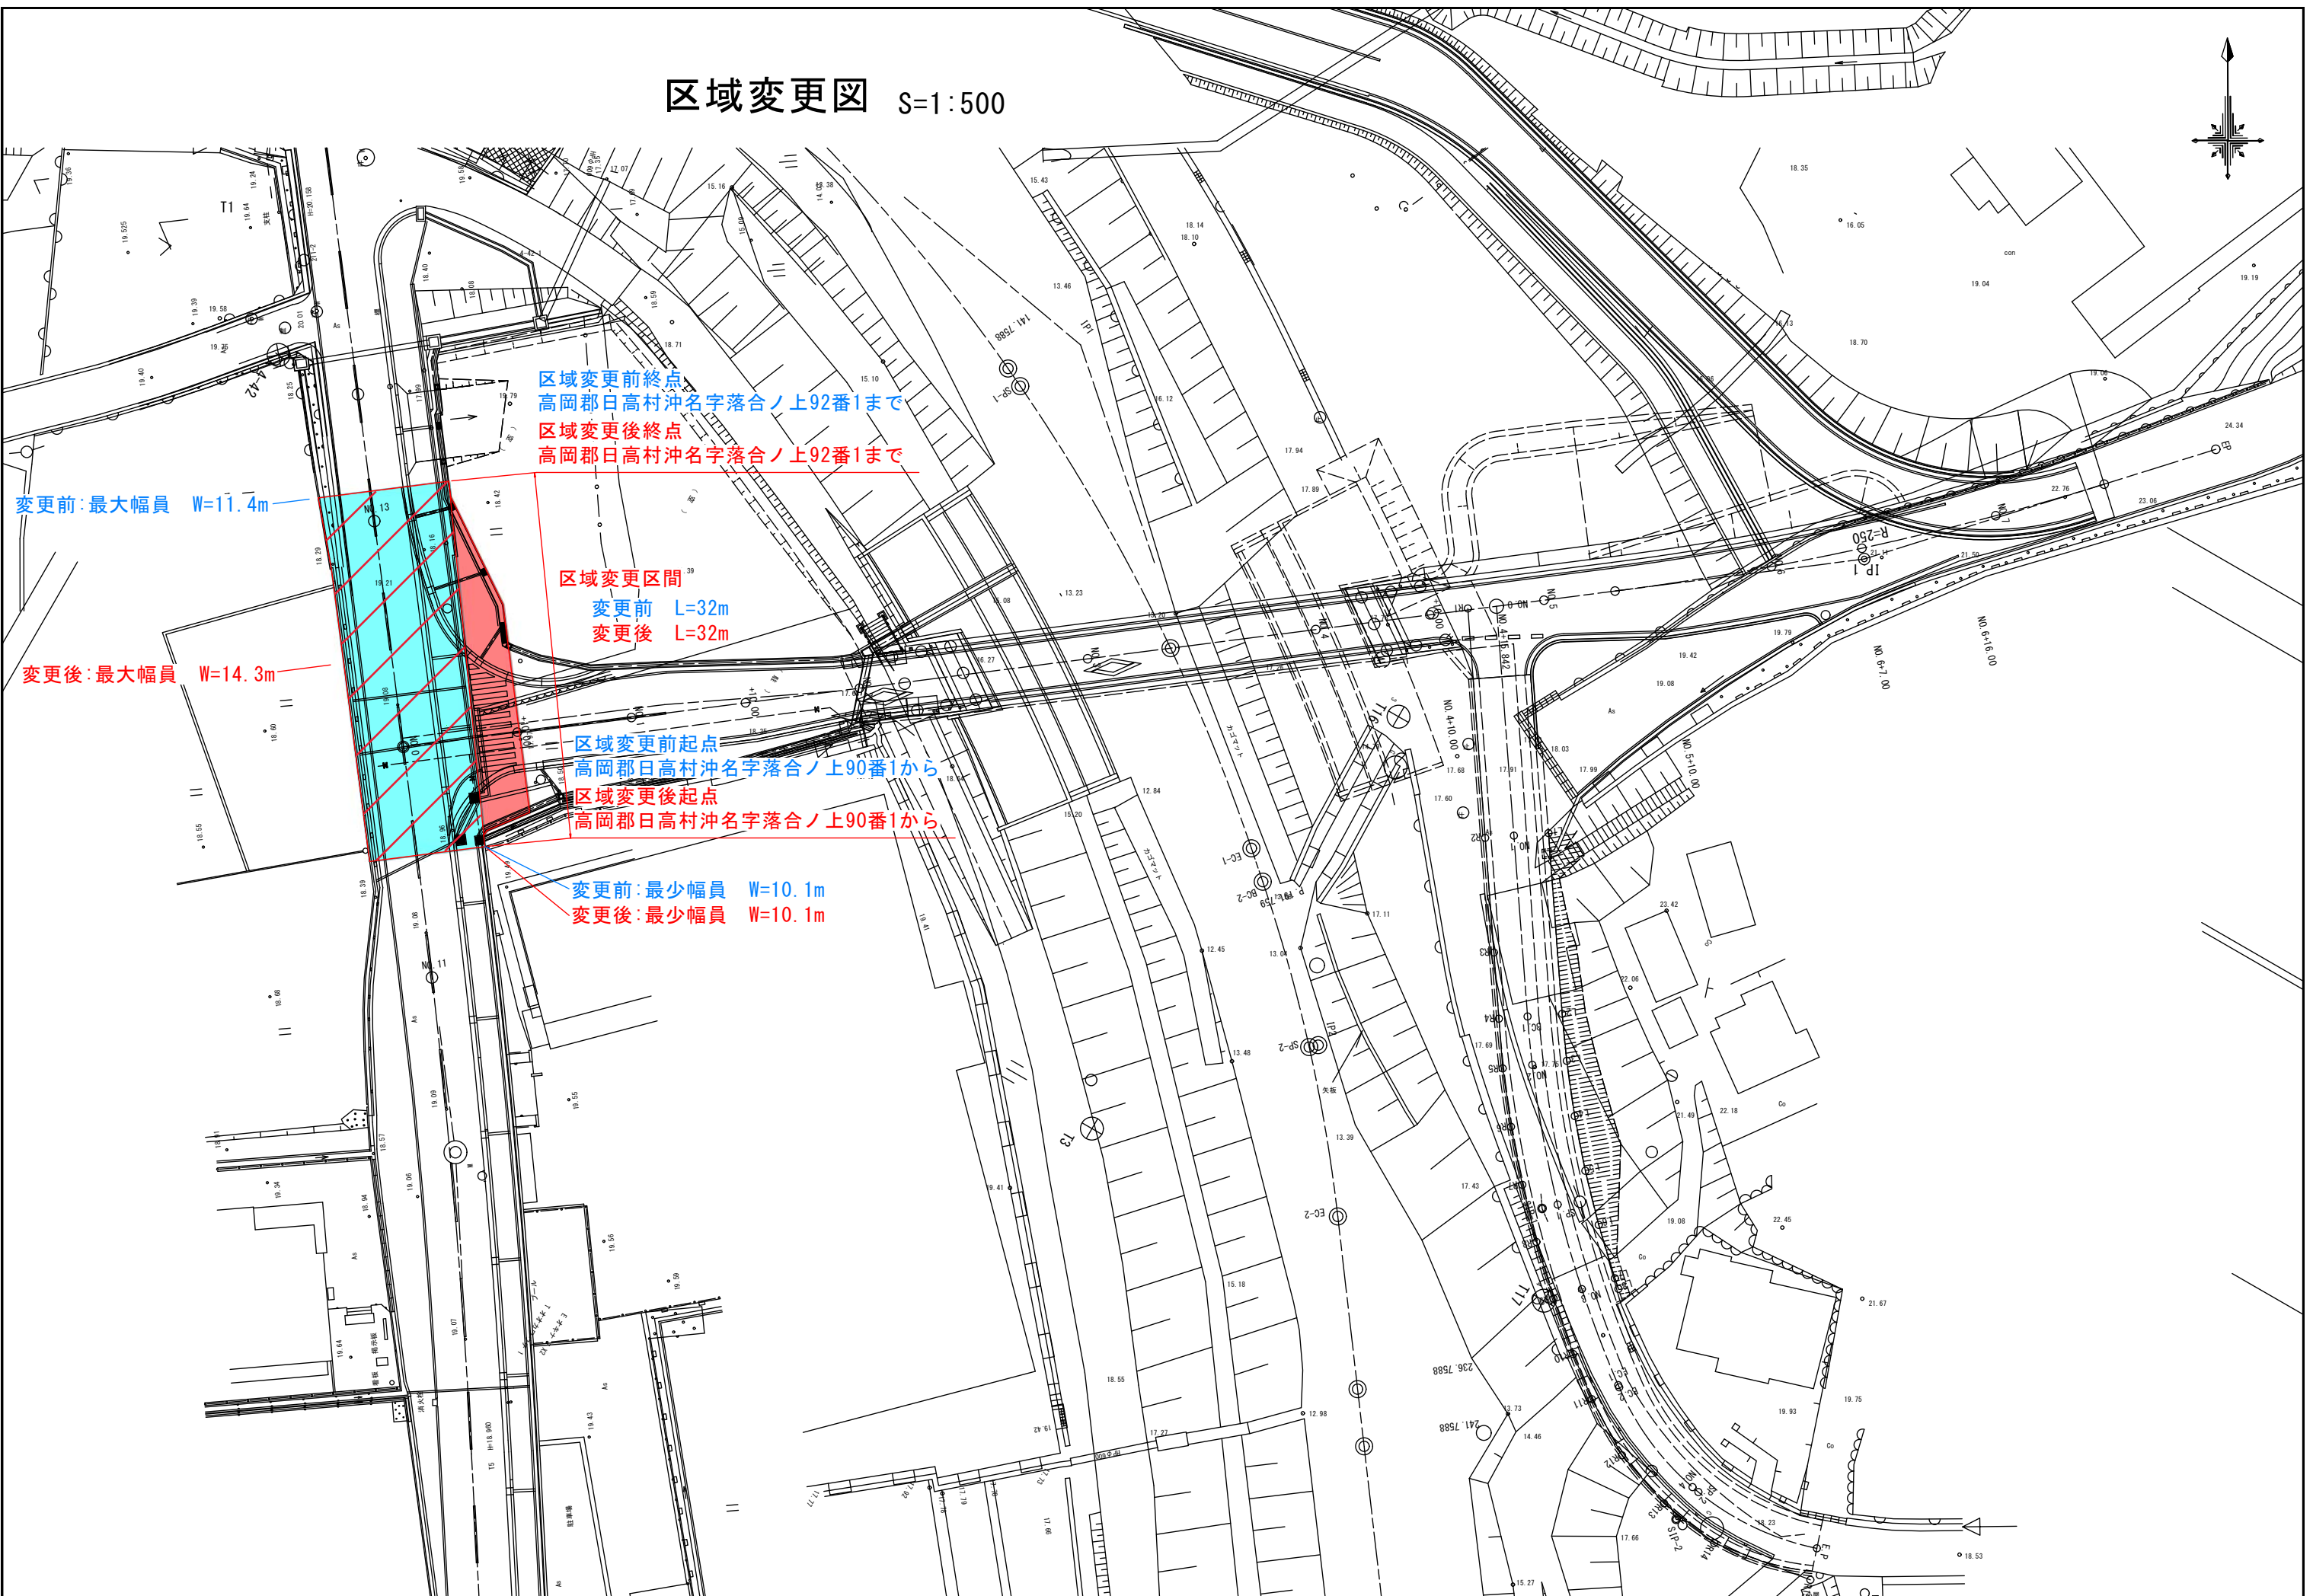

区域変更図 S=1:500

区域変更前終点
高岡郡日高村沖名字落合ノ上92番1まで
区域変更後終点
高岡郡日高村沖名字落合ノ上92番1まで

変更前:最大幅員 W=11.4m

区域変更区間
変更前 L=32m
変更後 L=32m

変更後:最大幅員 W=14.3m

区域変更前起点
高岡郡日高村沖名字落合ノ上90番1から
区域変更後起点
高岡郡日高村沖名字落合ノ上90番1から

変更前:最少幅員 W=10.1m
変更後:最少幅員 W=10.1m