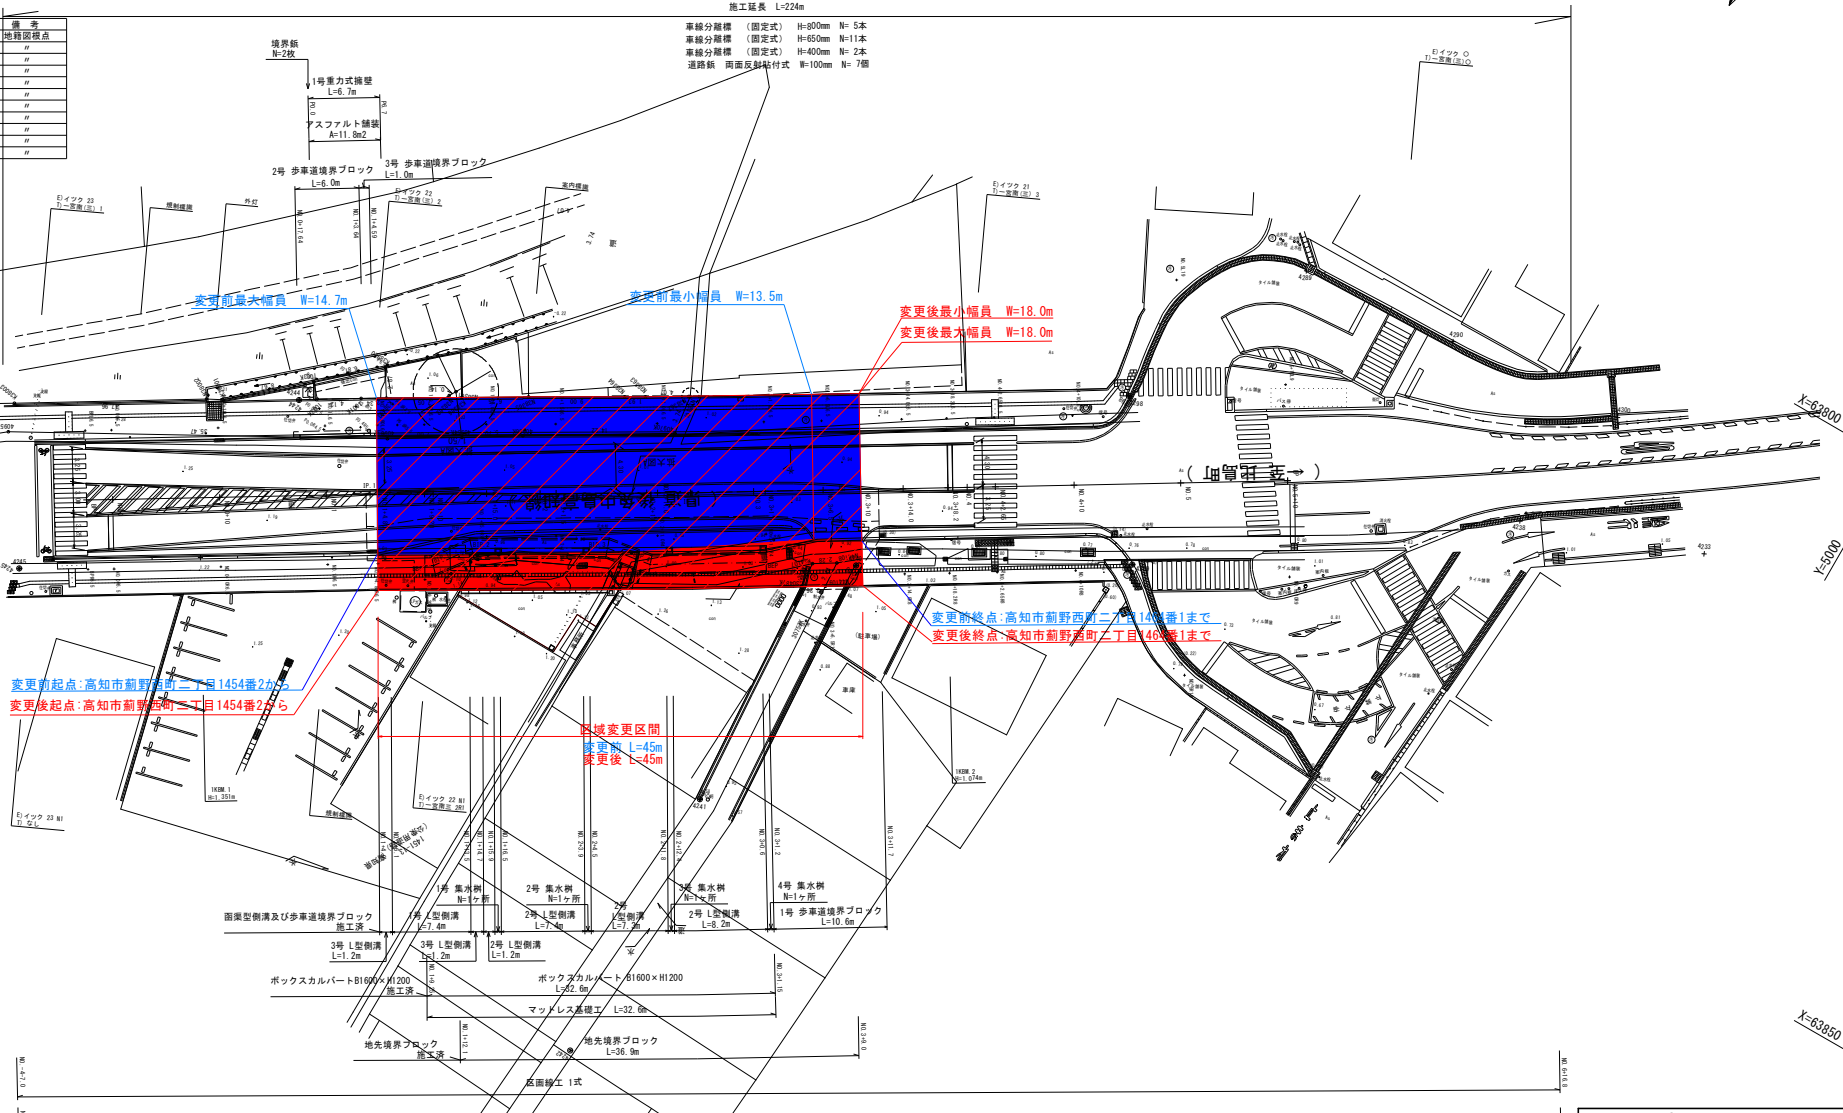

計画平面図

高知市新野西町地区

S=1:250

IP	IP間方向	道路幅員	IP間距離	X座標	Y座標
BP	238-50-59	JA	26.550	63887.745	5144.668
IP 1	239-43-39	O-52-40	30.003	63874.011	5121.946
IP 2	238-50-57	O-52-42	59.897	63858.599	5096.034
EP				63829.971	5048.197

基準点一覧表

点名	X座標	Y座標	備考
4233	63816.393	5011.004	地籍図接点
4238	63822.347	5027.467	"
4239	63844.029	5056.869	"
4240	63861.033	5079.227	"
4241	63883.303	5080.932	"
4244	63869.701	5132.111	"
4245	63896.460	5146.903	"
4289	63812.074	5056.463	"
4290	63810.927	5041.300	"
4298	63830.513	5065.059	"
4300	63809.380	5024.419	"

高知県				
工事種別	道改(特定)第06-03-2号 県道後免中島高知線 道路改良工事			
図面名称	区域変更図	縮尺	S=1:250	
路線河川名	県道後免中島高知線			
工事箇所	高知県 高知市新野西町			
設計種別				
事務所名	高知土木事務所	図面番号		
会社名