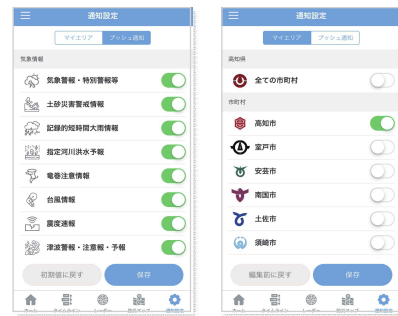

自分の命を守るために
 家族や知人を守るために

高知県防災アプリ

開設中の
避難所
はどこ？

台風の
進路は？

川の水位を
見たい

土砂災害
の危険性は
どれぐらい？

どんな
気象警報
避難情報？

雨量を
知りたい

高知県公式アプリ！

災害時に必要となる
 防災情報を**プッシュ通知**で
 お知らせします

無料

インストールはこちら！

高知県防災アプリとは？

プッシュ通知 自分の住んでいる市町村などの
防災情報をプッシュ通知でお知らせ

気象情報

雨量情報

河川水位情報

警戒体制情報

避難所開設情報

通知設定 プッシュ通知される防災情報や
市町村を選択可能

防災情報 リアルタイムの雨量や
避難情報などを表示

防災マップ 浸水想定区域や土砂災害警戒
区域など各種ハザードのほか、
開設中の避難所などを表示

災害種別に合わせてハザードマップ

避難所の情報とルート検索

カメラ 河川カメラなどの
リアルタイム画像を表示

アプリ上で閲覧可能

最新情報を表示

過去24時間表示可能(一部)

その他にも、災害時に使える
安否確認・連絡機能や平時から
防災知識について学べる学習
コンテンツなどを搭載しちゅうきね！
日頃から利用し、
いざというときに備えちよき！

高知県イメージキャラクター
くろしおくん

お問い合わせ窓口

高知県 危機管理部 危機管理・防災課