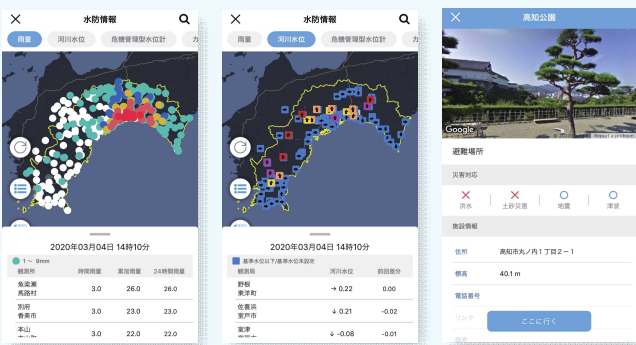

河川水位情報

警戒体制情報

避難所開設情報

通知設定 プッシュ通知される防災情報や
市町村を選択可能

防災情報 リアルタイムの雨量や
避難情報などを表示

防災マップ 浸水想定区域や土砂災害警戒
区域など各種ハザードのほか、
開設中の避難所などを表示

災害種別に合わせてハザードマップ

避難所の情報とルート検索

カメラ 河川カメラなどの
リアルタイム画像を表示

アプリ上で閲覧可能

最新情報を表示

過去24時間表示可能(一部)

その他にも、災害時に使える
安否確認・連絡機能や平時から
防災知識について学べる学習
コンテンツなどを搭載しちゅうきね！
日頃から利用し、
いざというときに備えちよき！

高知県イメージキャラクター
くろしおくん

お問い合わせ窓口

高知県 危機管理部 危機管理・防災課