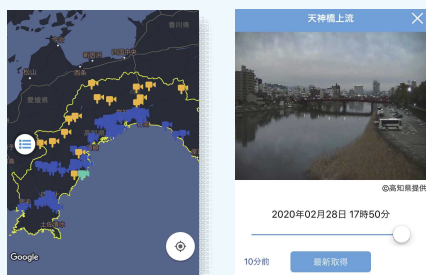

河川水位情報

警戒体制情報

避難所開設情報

通知設定 プッシュ通知される防災情報や
市町村を選択可能

防災情報 リアルタイムの雨量や
避難情報などを表示

防災マップ 浸水想定区域や土砂災害警戒
区域など各種ハザードのほか、
開設中の避難所などを表示

災害種別に合わせてハザードマップ

避難所の情報とルート検索

カメラ 河川カメラなどの
リアルタイム画像を表示

アプリ上で閲覧可能

最新情報を表示

過去24時間表示可能(一部)

その他にも、災害時に使える
安否確認・連絡機能や平時から
防災知識について学べる学習
コンテンツなどを搭載しちゅうきね！
日頃から利用し、
いざというときに備えちよき！

高知県イメージキャラクター
くろしおくん

お問い合わせ窓口

高知県 危機管理部 危機管理・防災課