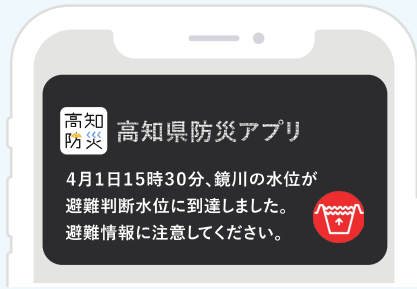

自分の命を守るために
 家族や知人を守るために

高知県防災アプリ

開設中の
避難所
はどこ？

台風の
進路は？

川の水位を
見たい

土砂災害
の危険性は
どれぐらい？

どんな
気象警報
避難情報？

雨量を
知りたい

高知県公式アプリ！

災害時に必要となる
 防災情報を**プッシュ通知**で
 お知らせします

無料

インストールはこちら！

高知県防災アプリとは？

プッシュ通知 自分の住んでいる市町村などの
防災情報をプッシュ通知でお知らせ

気象情報

雨量情報

河川水位情報

警戒体制情報

避難所開設情報

通知設定 プッシュ通知される防災情報や
市町村を選択可能

防災情報 リアルタイムの雨量や
避難情報などを表示

防災マップ 浸水想定区域や土砂災害警戒
区域など各種ハザードのほか、
開設中の避難所などを表示

災害種別に合わせてハザードマップ

避難所の情報とルート検索

カメラ 河川カメラなどの
リアルタイム画像を表示

アプリ上で閲覧可能

最新情報を表示

過去24時間表示可能(一部)

その他にも、災害時に使える
安否確認・連絡機能や平時から
防災知識について学べる学習
コンテンツなどを搭載しちゅうきね！
日頃から利用し、
いざというときに備えちよき！

高知県イメージキャラクター
くろしおくん

お問い合わせ窓口

高知県 危機管理部 危機管理・防災課