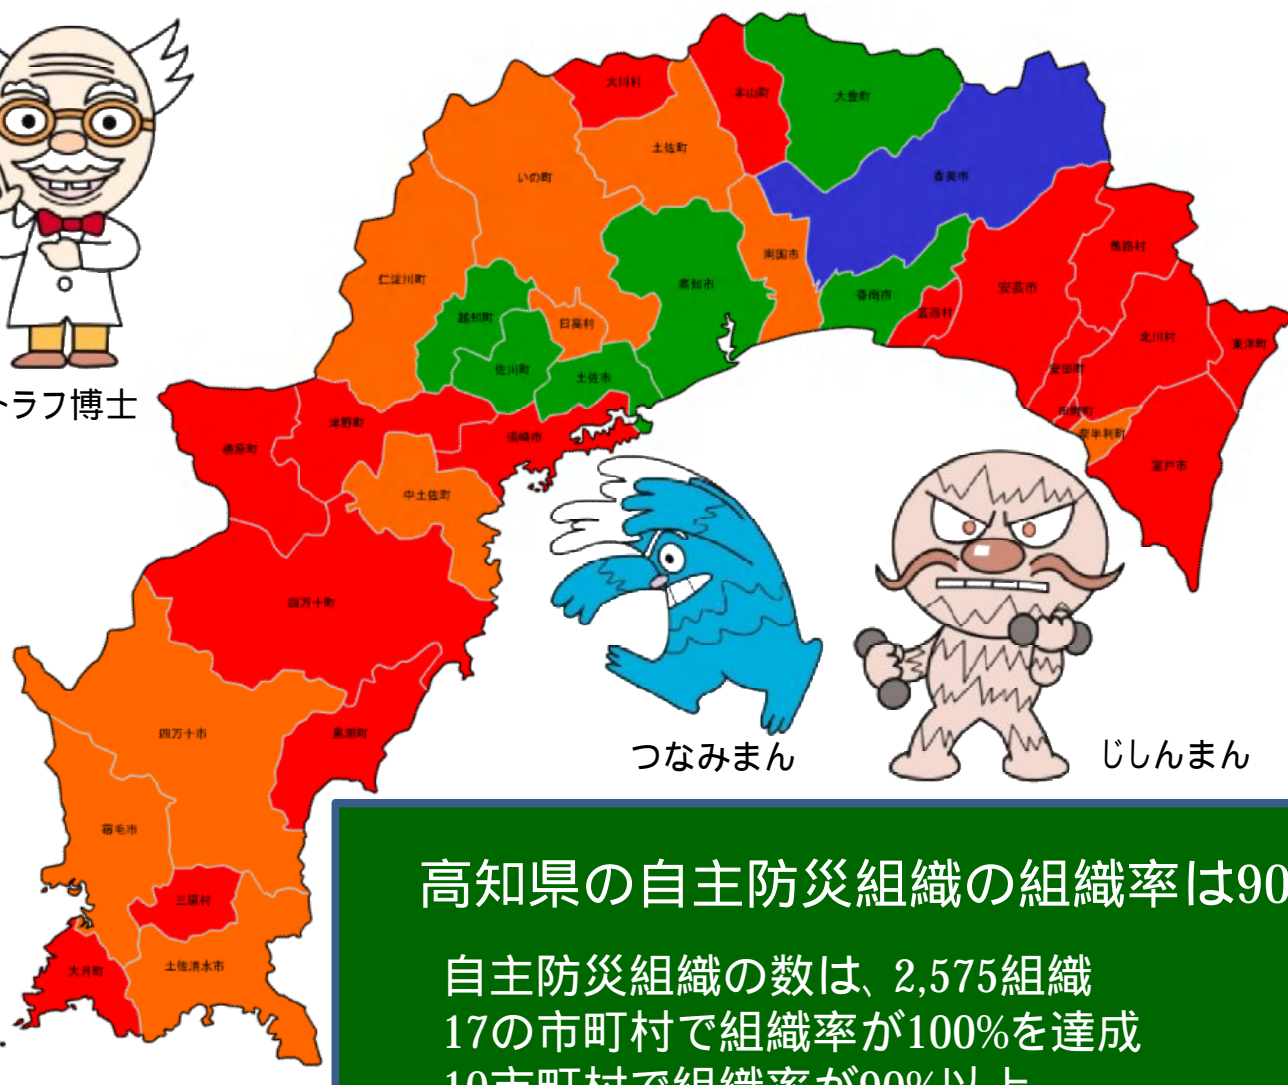

地域が主役

～ 県内の自主防災組織の現状 ～

自主防災組織率の現状

(平成26年4月1日現在)

組織率	市町村名
100%	室戸市、安芸市、須崎市、安東市、田野町、安田町、北川村、安馬路村、芸西村、本山町、大川村、梶原町、津野町、四万十町、大月町、三原村、黒潮町
90%以上	南国市、宿毛市、土佐清水市、四万十市、奈半利町、土佐町、いの町、仁淀川町、中土佐町、日高村
80%以上	高知市、土佐市、香南市、大豊町、佐川町、越知町
70%以上	香美市

トラフ博士

つなみまん

じしんまん

高知県の自主防災組織の組織率は90.7%

自主防災組織の数は、2,575組織
17の市町村で組織率が100%を達成
10市町村で組織率が90%以上

ゆうどうくん

毎年8月30日から9月5日までは

「高知県南海トラフ地震対策推進週間」です。

トラフ博士 高知県防災キャラクター やなせたかし

ヘルパちゃん

たいさくくん

高知県防災キャラクター やなせたかし

平成26年8月31日(日)は

県内一斉避難訓練 (県内各地で開催されます)

防災訓練の詳しい内容や自主防災組織に関することは、お住まいの市町村または南海トラフ地震対策課までご連絡ください。

[問い合わせ]