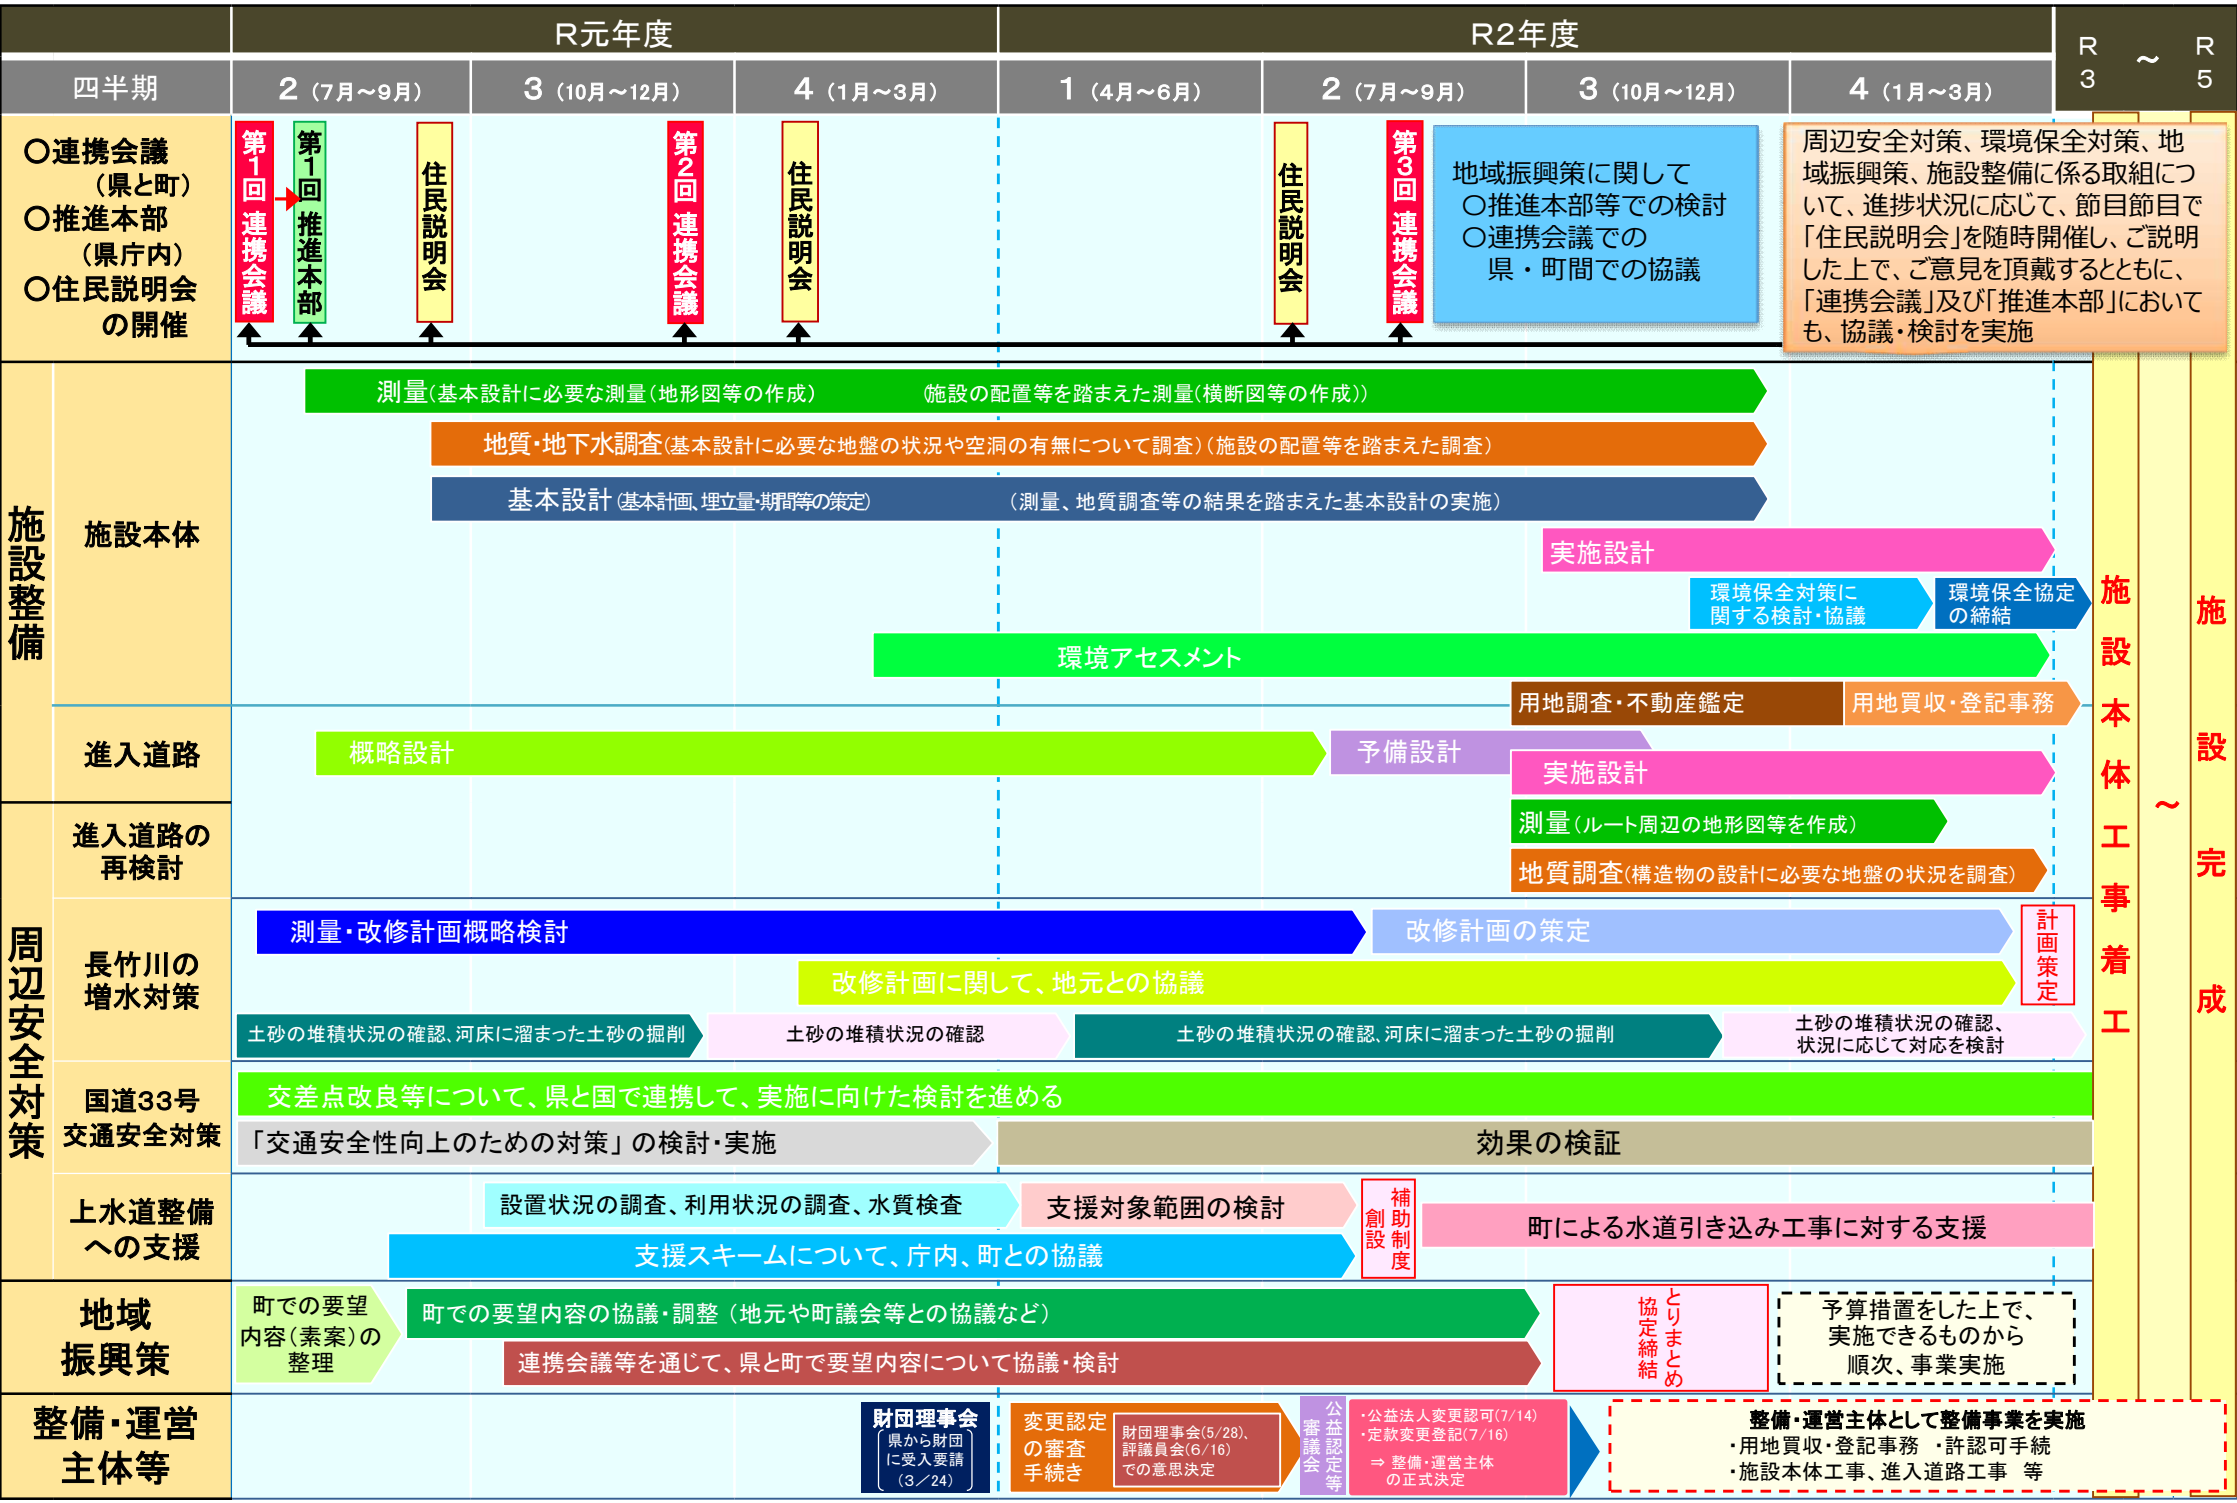

新たな管理型最終処分場の整備に向けた今後のスケジュールについて

施設本体工事着工 ~ 施設完成