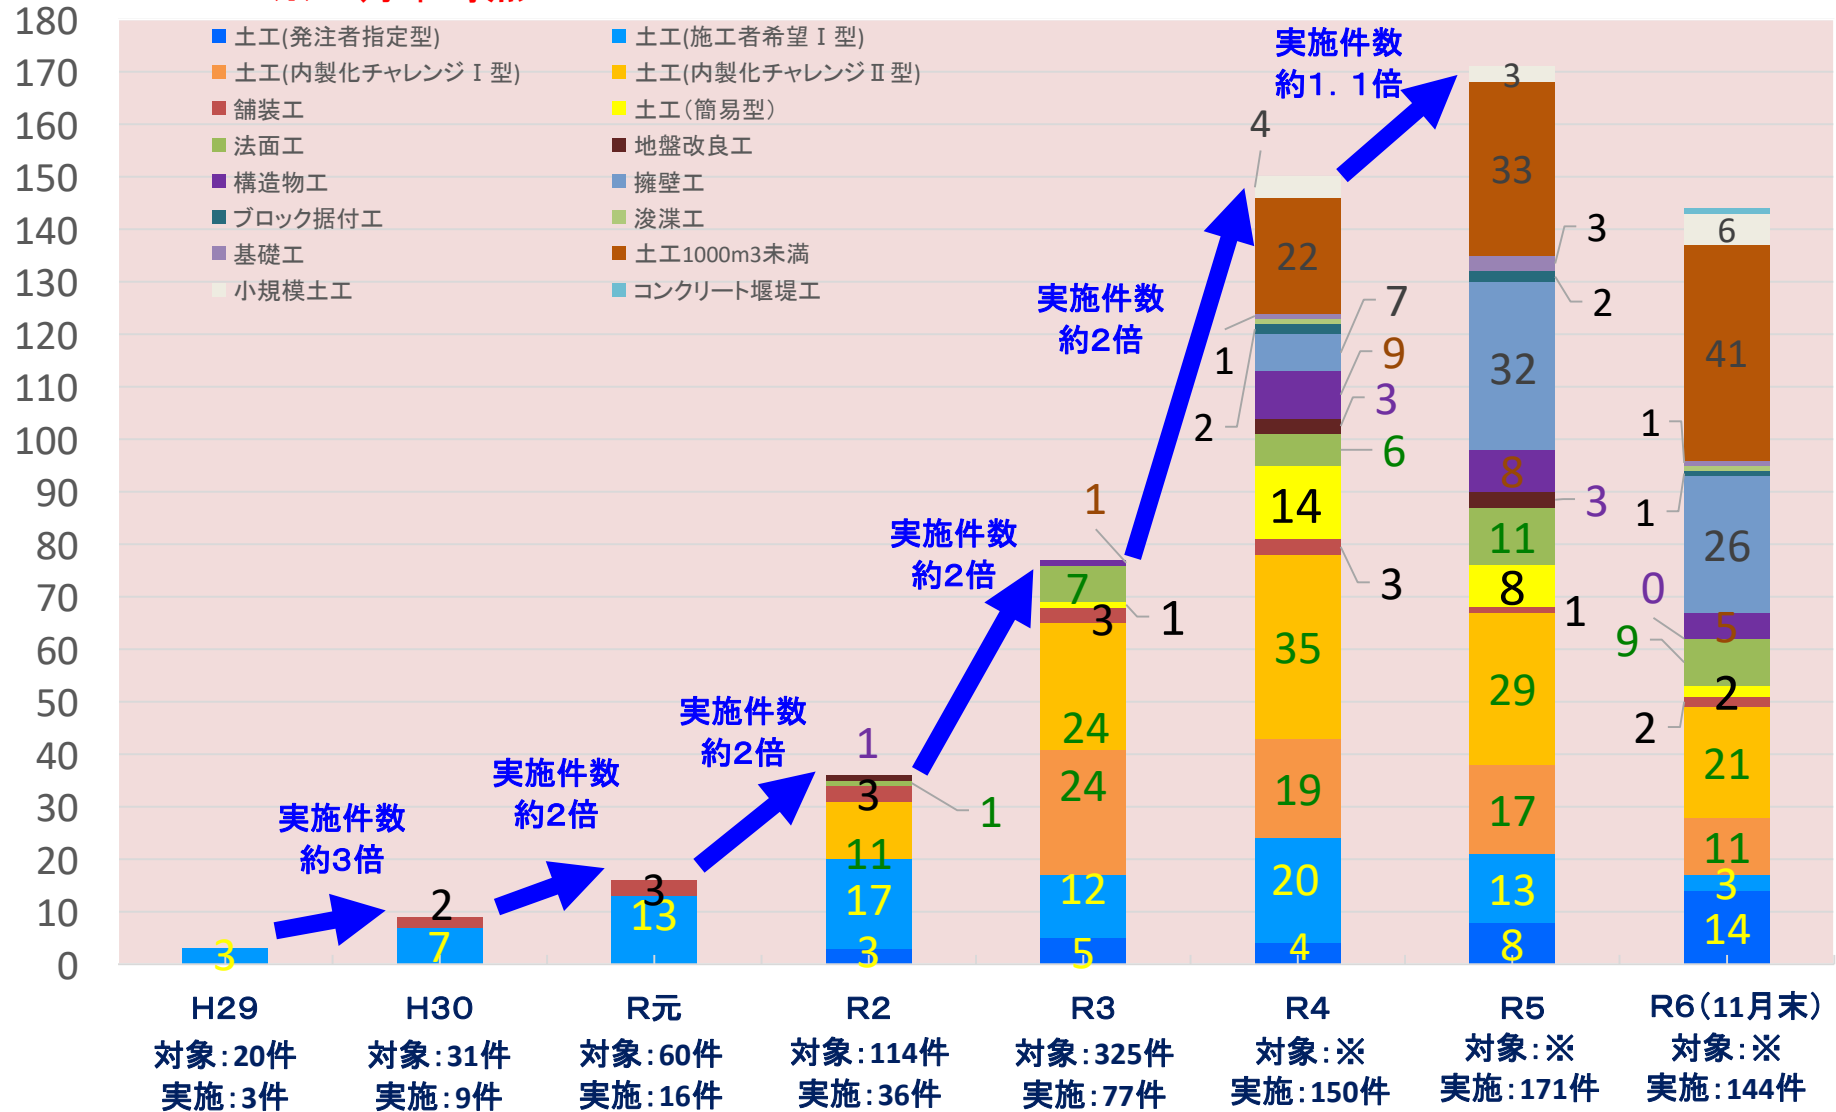

令和6年度 ICT活用工事 実施件数 実施率推移

※11月末時点

※小規模工事を含むため、対象工事の集計は行っていない。