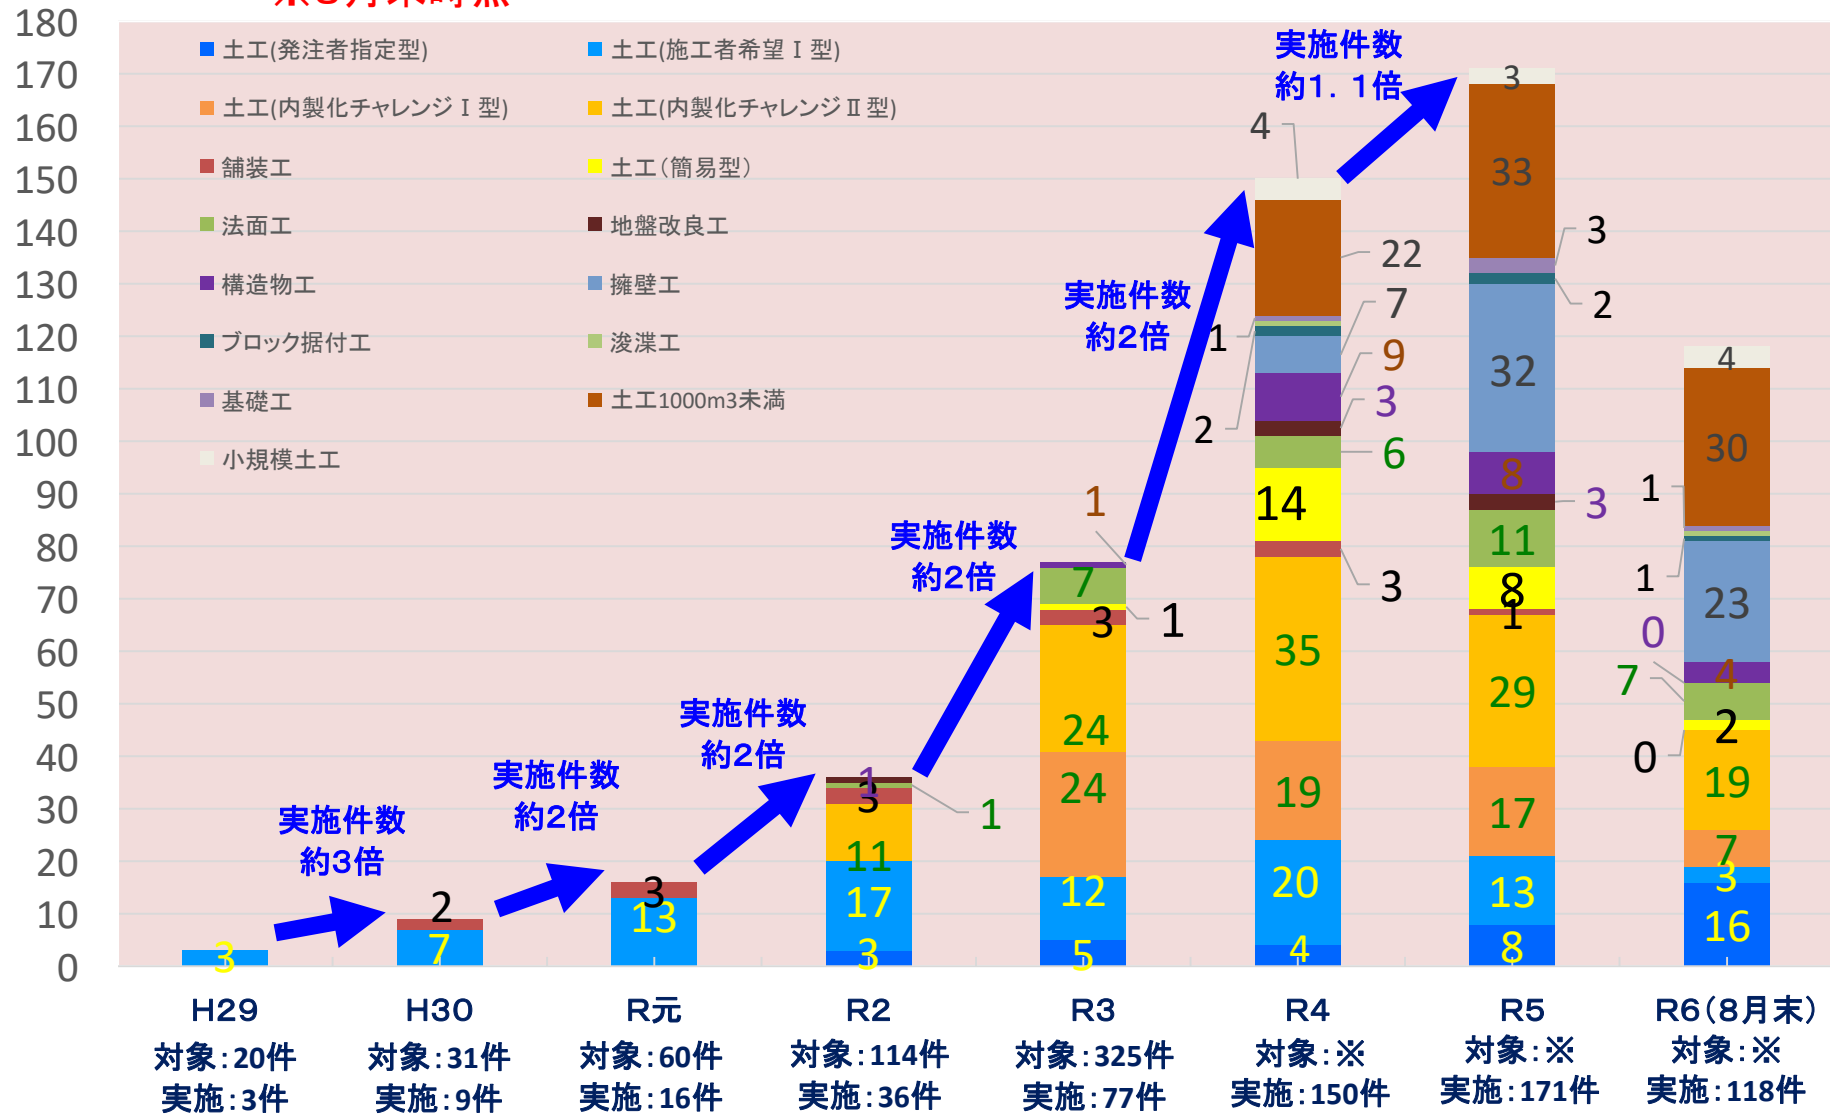

# 令和6年度 ICT活用工事 実施件数 実施率推移

※8月末時点

※小規模工事を含むため、対象工事の集計は行っていない。