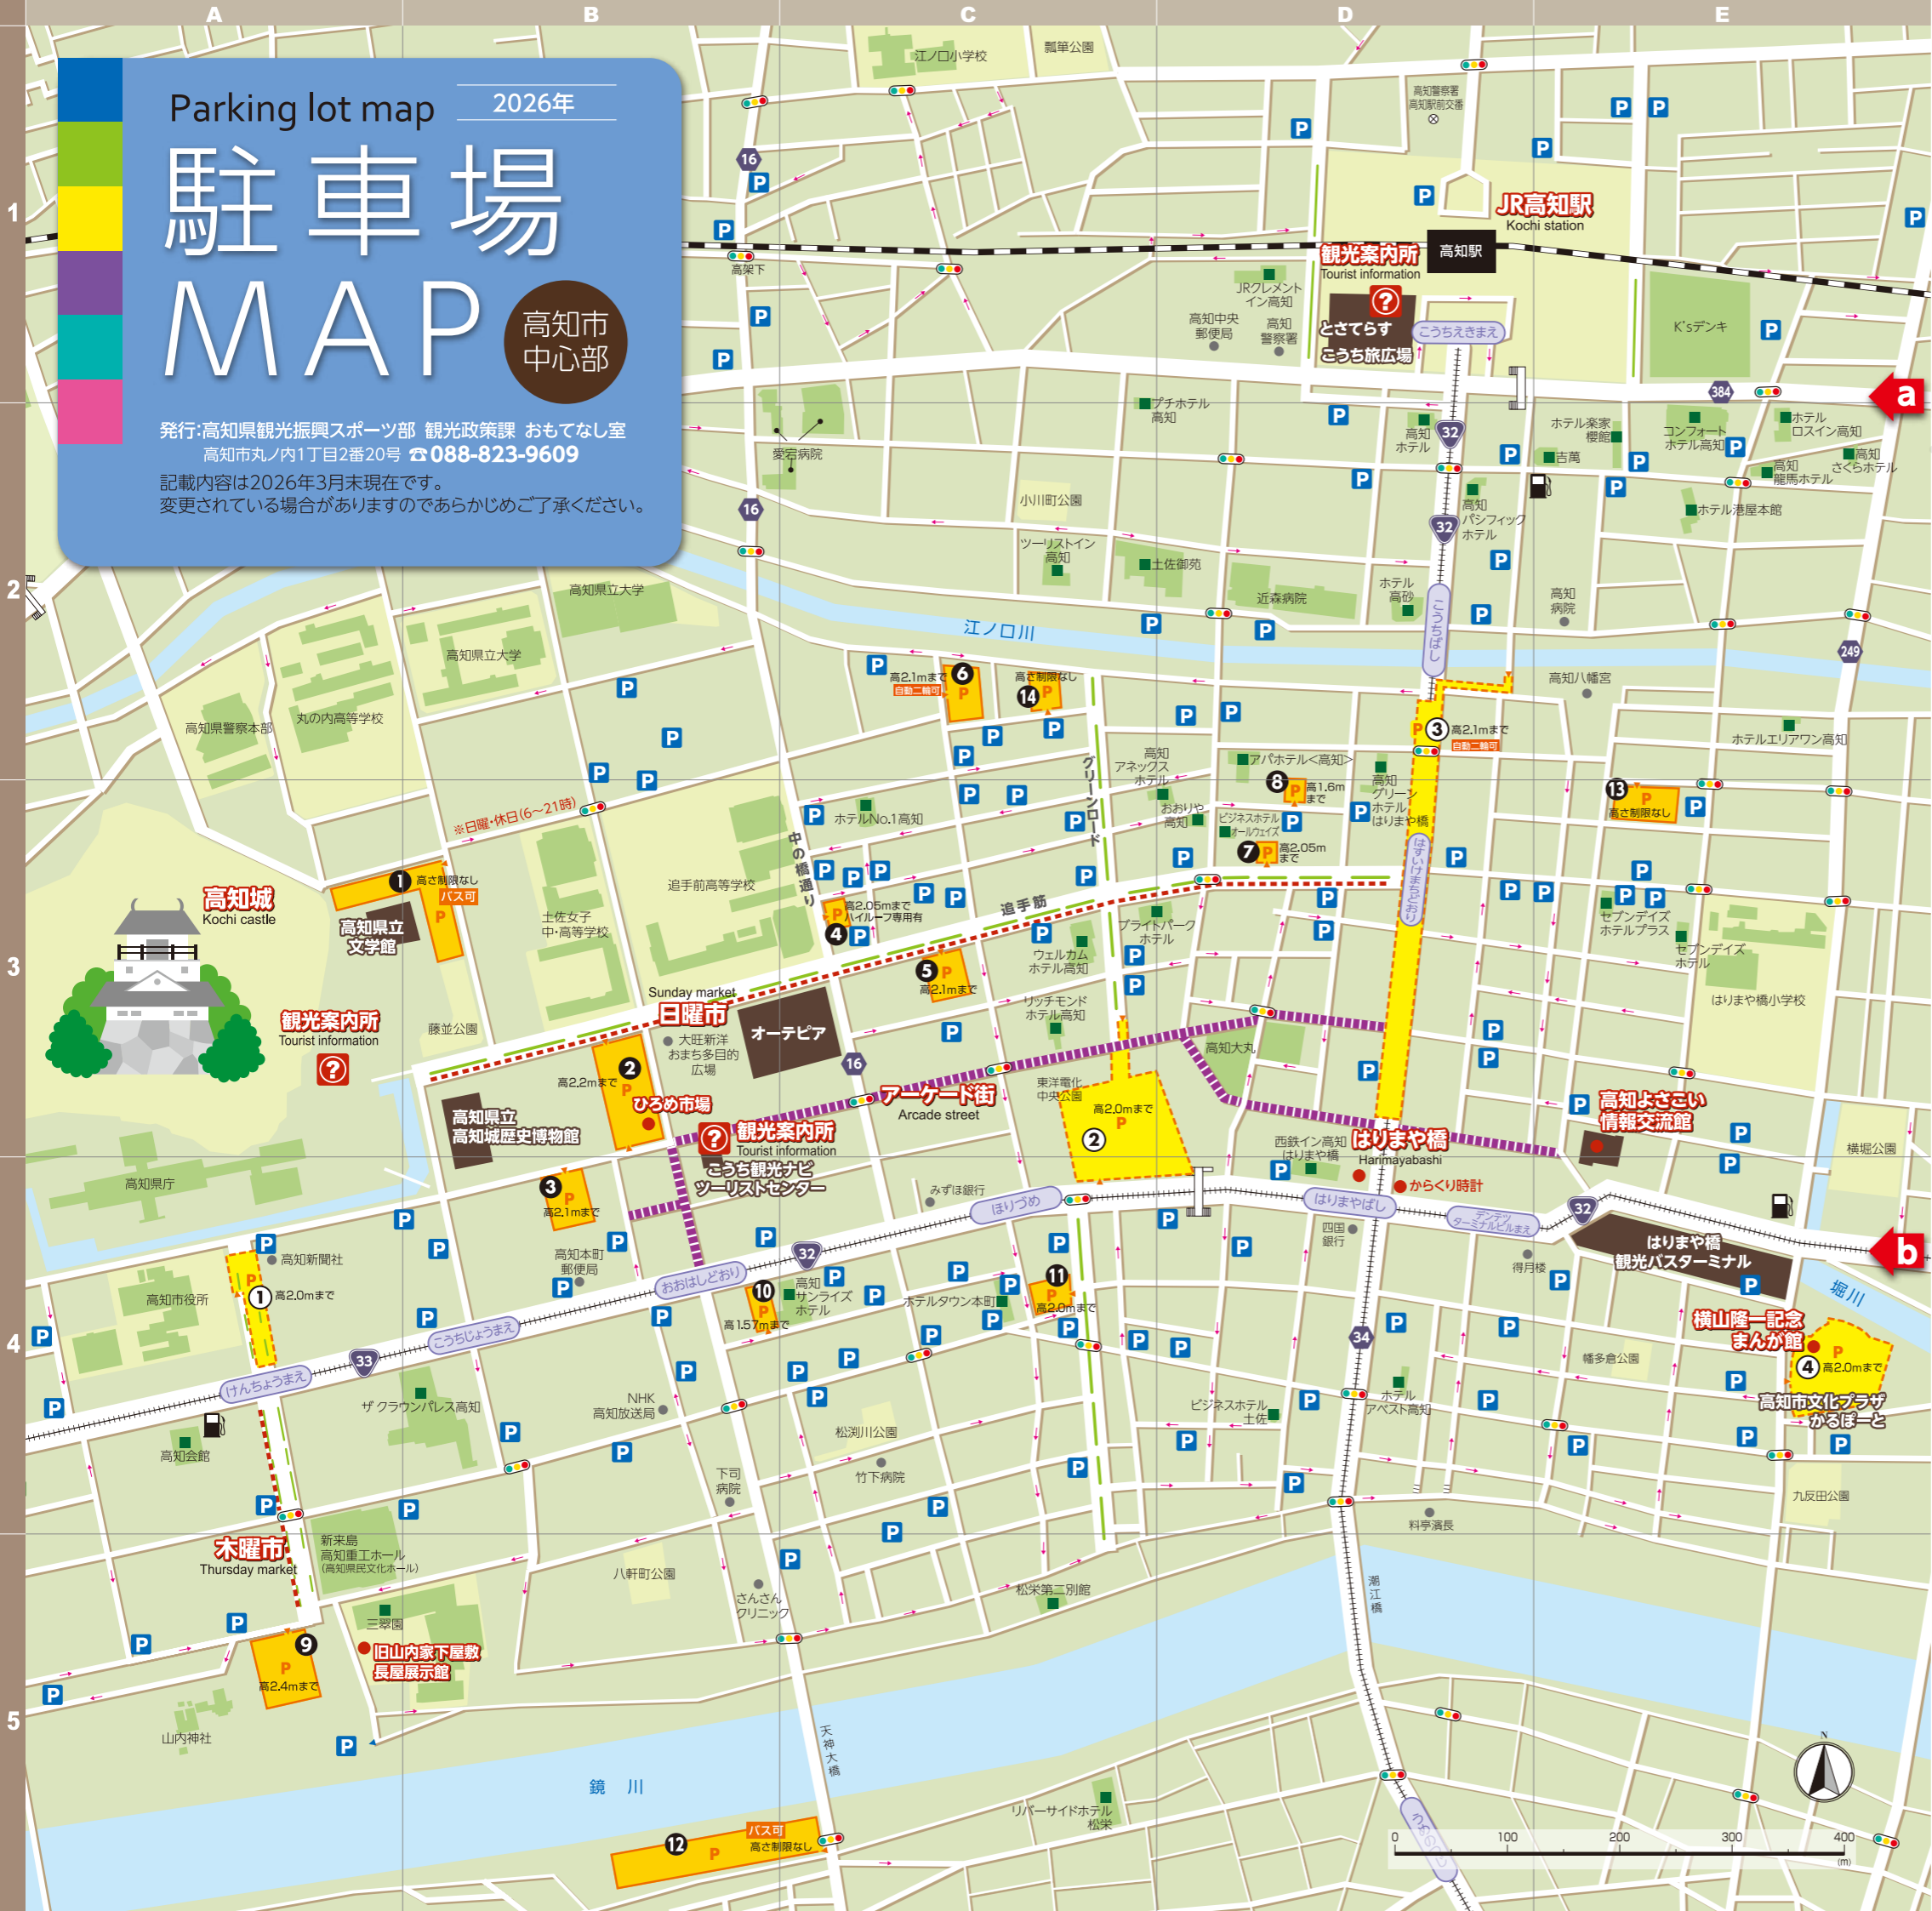

Parking lot map 2026年

駐車場MAP

高知市中心部

発行:高知県観光振興スポーツ部 観光政策課 おもてなし室
高知市丸の内1丁目2番20号 ☎088-823-9609

記載内容は2026年3月末現在です。
変更されている場合がありますのであらかじめご了承ください。

有料駐車場

P 50台以上	① 高知公園駐車場 ●バス可	☎088-872-4344	65台
	② タイムズひろめ市場	☎088-871-6868	188台
	③ APパーク高知	☎0120-037-888	113台
▲ 駐車場入口	④ パーキング24追手筋店	☎088-875-8444	210台
	⑤ OKパーキング	☎088-871-4689	86台
	⑥ セントラルパーキング ●自動二輪可	☎088-822-0444	303台
	⑦ 松井パーキング	☎088-873-1088	56台
	⑧ K'Sパーキング	☎088-875-5681	60台
	⑨ 白洋パーキング	☎088-822-8203	311台
	⑩ 畑山ビル駐車場	☎088-823-6112	116台
	⑪ タイムズトーエイパーキング	☎0120-72-8924	156台
	⑫ 天神橋パーキング ●バス可	☎088-834-1800	250台
	⑬ おクルマパークダイセイ新堀第1	☎0120-524-809	85台
	⑭ パーキング24廿代町店	☎088-824-3383	50台

P 地下駐車場 (50台以上)	① DAISEN県庁前通り地下駐車場	☎088-822-1175	73台
	② 東洋電化中央公園地下駐車場	☎088-872-7450	325台
	③ はりまや地下駐車場 ●自動二輪可	☎088-871-0990	200台
	④ 高知市文化プラザかるぼーと駐車場	☎088-883-5011	200台

P 10台以上50台未満 (コインパーキング含む)

- 一方通行
- 🚗 ガソリンスタンド
- 🚦 分離帯
- +++++ とさでん交通(路面電車)
- 🚶 アーケード街(歩行者専用)
- 🚏 電停
- 🏠 旅館・ホテル(観光協会会員)

Distance map of major cities

主要都市 距離MAP

高速自動車道
 一般・幹線国道
 航路
 インターチェンジ
 ジャンクション サービスエリア パーキングエリア
 道の駅(高知県)

※所要時間は目安となります。

高知県内
 道の駅ごあんない

営業時間 休 定休日
 道路情報 レストラン 売店 産地直売所 温泉 風呂 宿泊施設

※営業時間は売店または直売所の営業時間を記載しています。
 ※営業時間、定休日等は変更となる場合があります。
 ※道の駅の施設により、営業時間、定休日等が異なる場合があります。