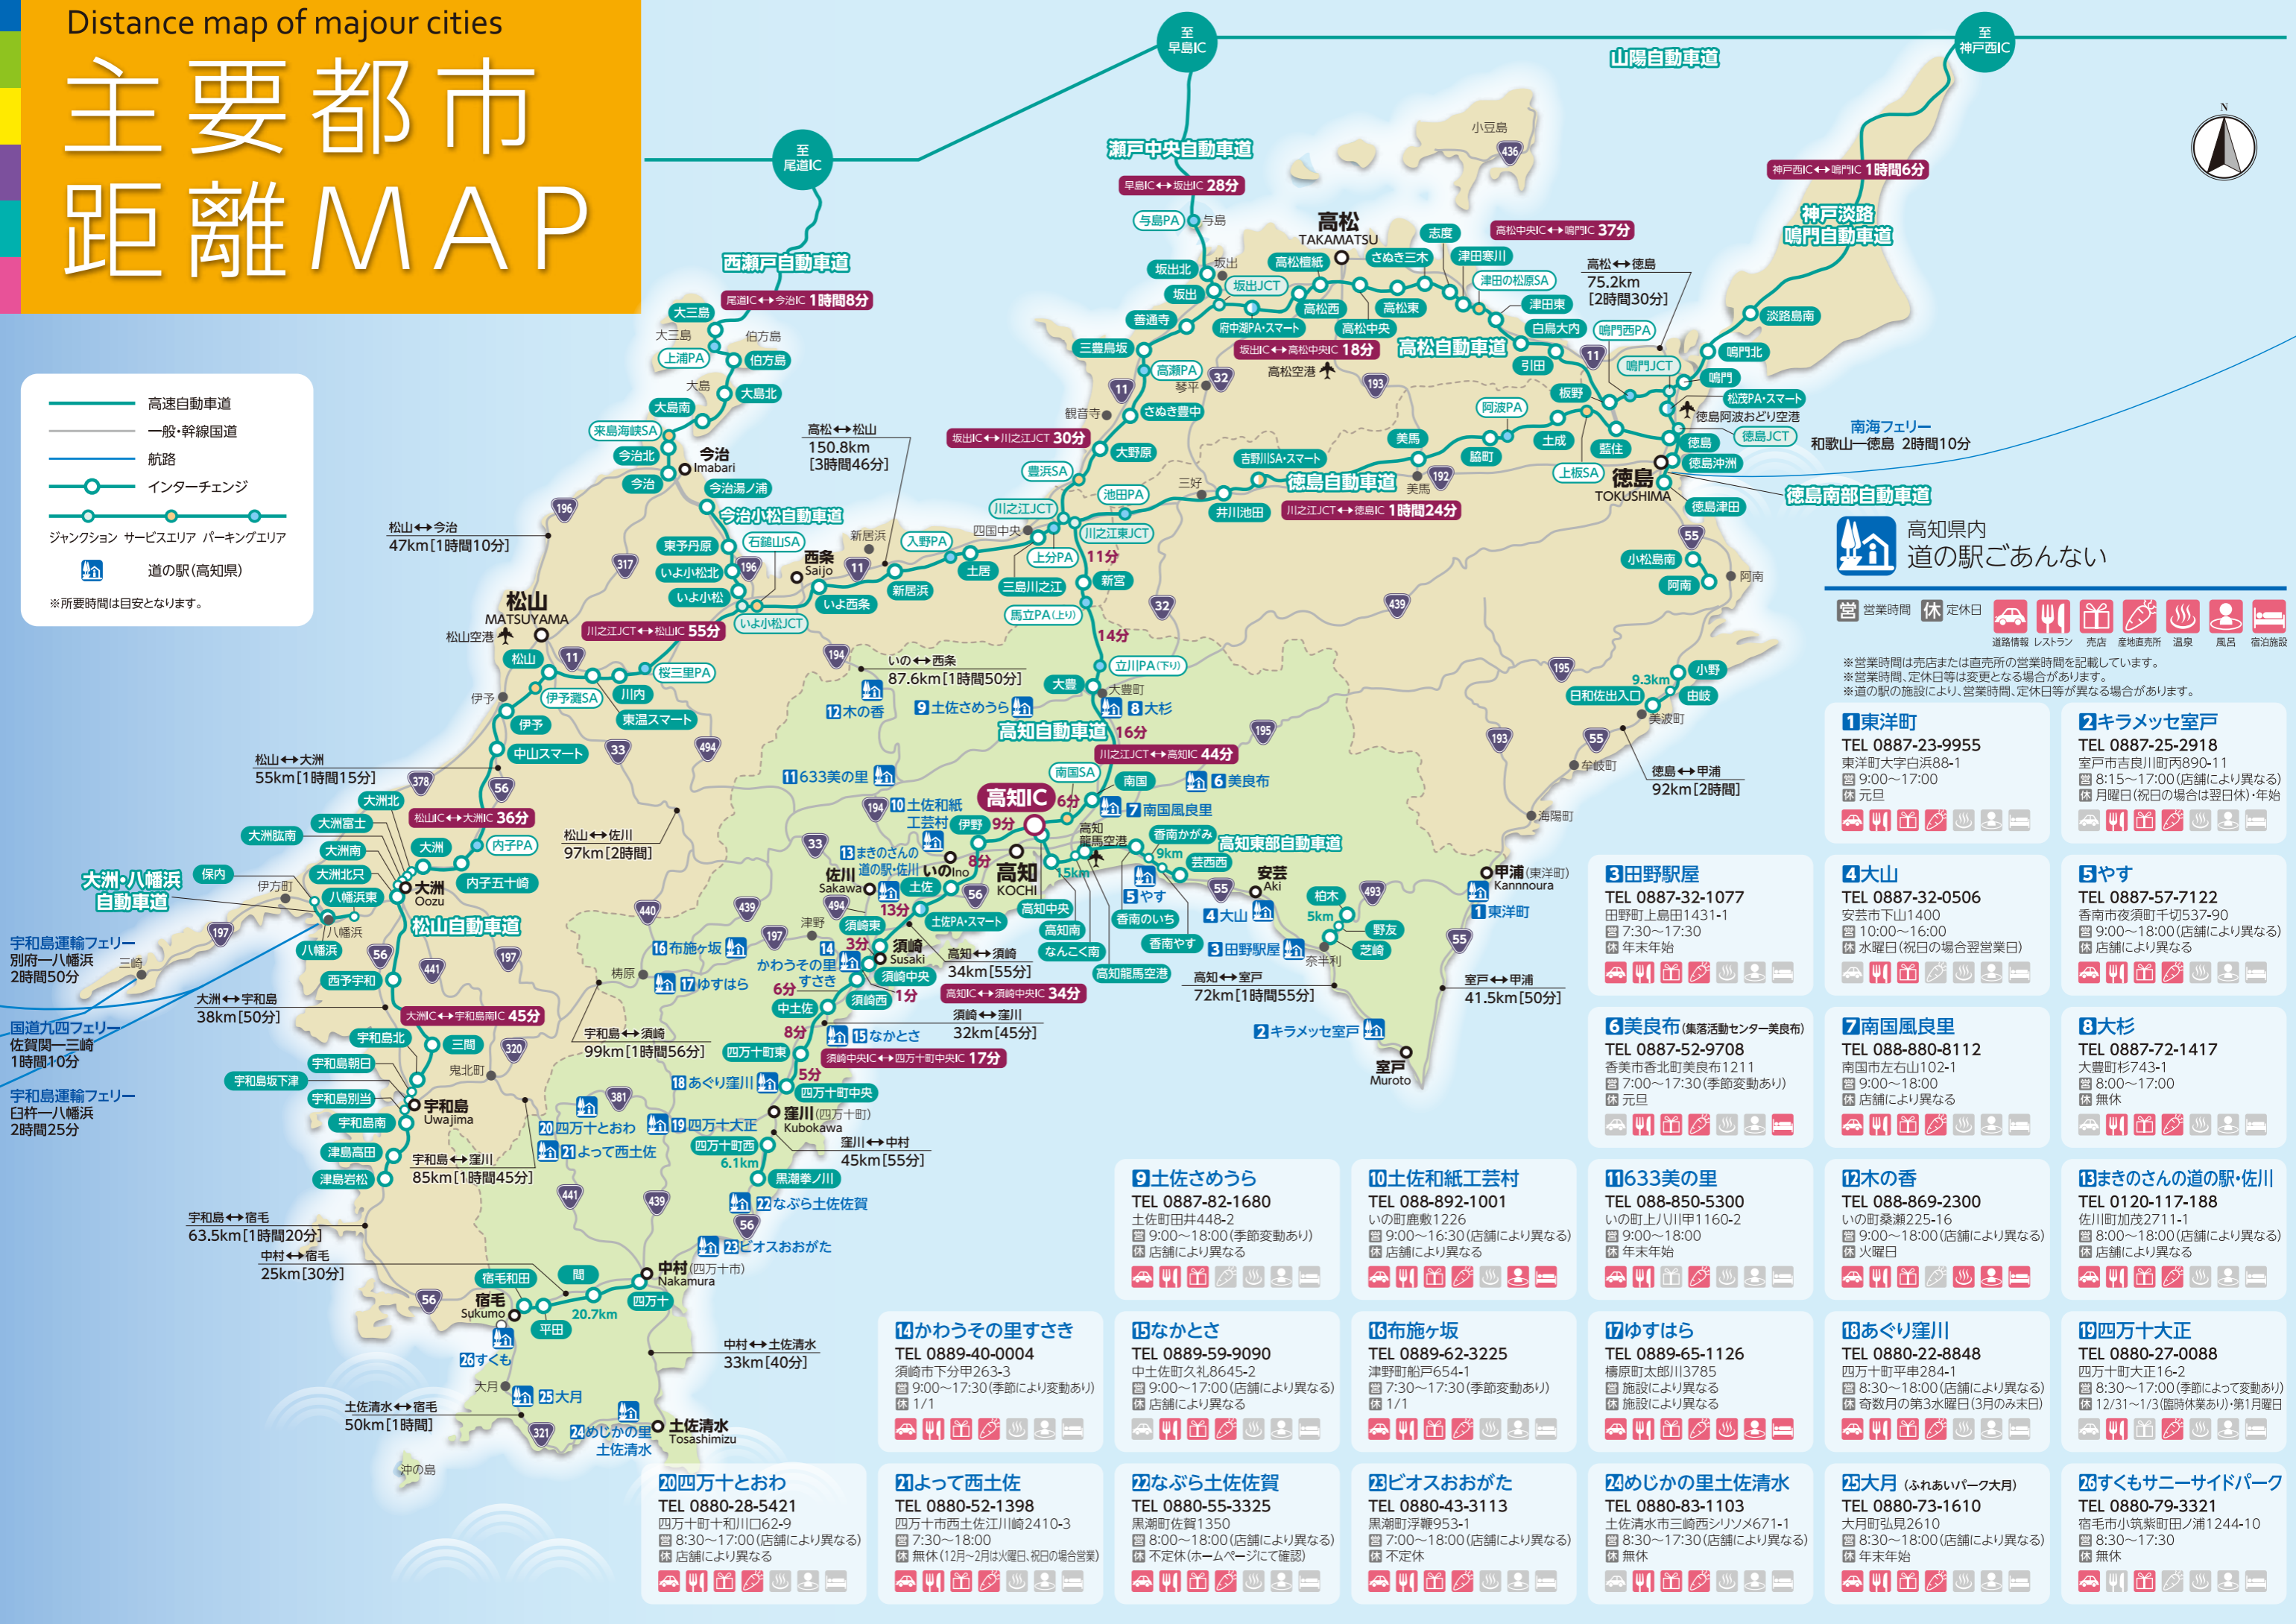

Parking lot map 2026年

駐車場MAP

高知市中心部

発行:高知県観光振興スポーツ部 観光政策課 おもてなし室
高知市丸の内1丁目2番20号 ☎088-823-9609

記載内容は2026年3月末現在です。
変更されている場合がありますのであらかじめご了承ください。

有料駐車場

P 50台以上	① 高知公園駐車場 ●バス可	☎088-872-4344	65台
	② タイムズひろめ市場	☎088-871-6868	188台
	③ APパーク高知	☎0120-037-888	113台
▲ 駐車場入口	④ パーキング24追手筋店	☎088-875-8444	210台
	⑤ OKパーキング	☎088-871-4689	86台
	⑥ セントラルパーキング ●自動二輪可	☎088-822-0444	303台
	⑦ 松井パーキング	☎088-873-1088	56台
	⑧ K'Sパーキング	☎088-875-5681	60台
	⑨ 白洋パーキング	☎088-822-8203	311台
	⑩ 畑山ビル駐車場	☎088-823-6112	116台
	⑪ タイムズトーエイパーキング	☎0120-72-8924	156台
	⑫ 天神橋パーキング ●バス可	☎088-834-1800	250台
	⑬ おクルマパークダイセイ新堀第1	☎0120-524-809	85台
	⑭ パーキング24廿代町店	☎088-824-3383	50台

P 地下駐車場 (50台以上)	① DAISEN県庁前通り地下駐車場	☎088-822-1175	73台
	② 東洋電化中央公園地下駐車場	☎088-872-7450	325台
	③ はりまや地下駐車場 ●自動二輪可	☎088-871-0990	200台
	④ 高知市文化プラザかるぼーと駐車場	☎088-883-5011	200台

P 10台以上50台未満 (コインパーキング含む)

- 一方通行
- 🚗 ガソリンスタンド
- 🚦 分離帯
- +++++ とさでん交通(路面電車)
- 🚶 アーケード街(歩行者専用)
- 🚏 電停
- 🏠 旅館・ホテル(観光協会会員)

Distance map of major cities

主要都市 距離MAP

高速自動車道
 一般・幹線国道
 航路
 インターチェンジ
 ジャンクション サービスエリア パーキングエリア
 道の駅(高知県)

※所要時間は目安となります。

高知県内
 道の駅ごあんない

営業時間 休 定休日
 道路情報 レストラン 売店 産地直売所 温泉 風呂 宿泊施設

※営業時間は売店または直売所の営業時間を記載しています。
 ※営業時間、定休日等は変更となる場合があります。
 ※道の駅の施設により、営業時間、定休日等が異なる場合があります。