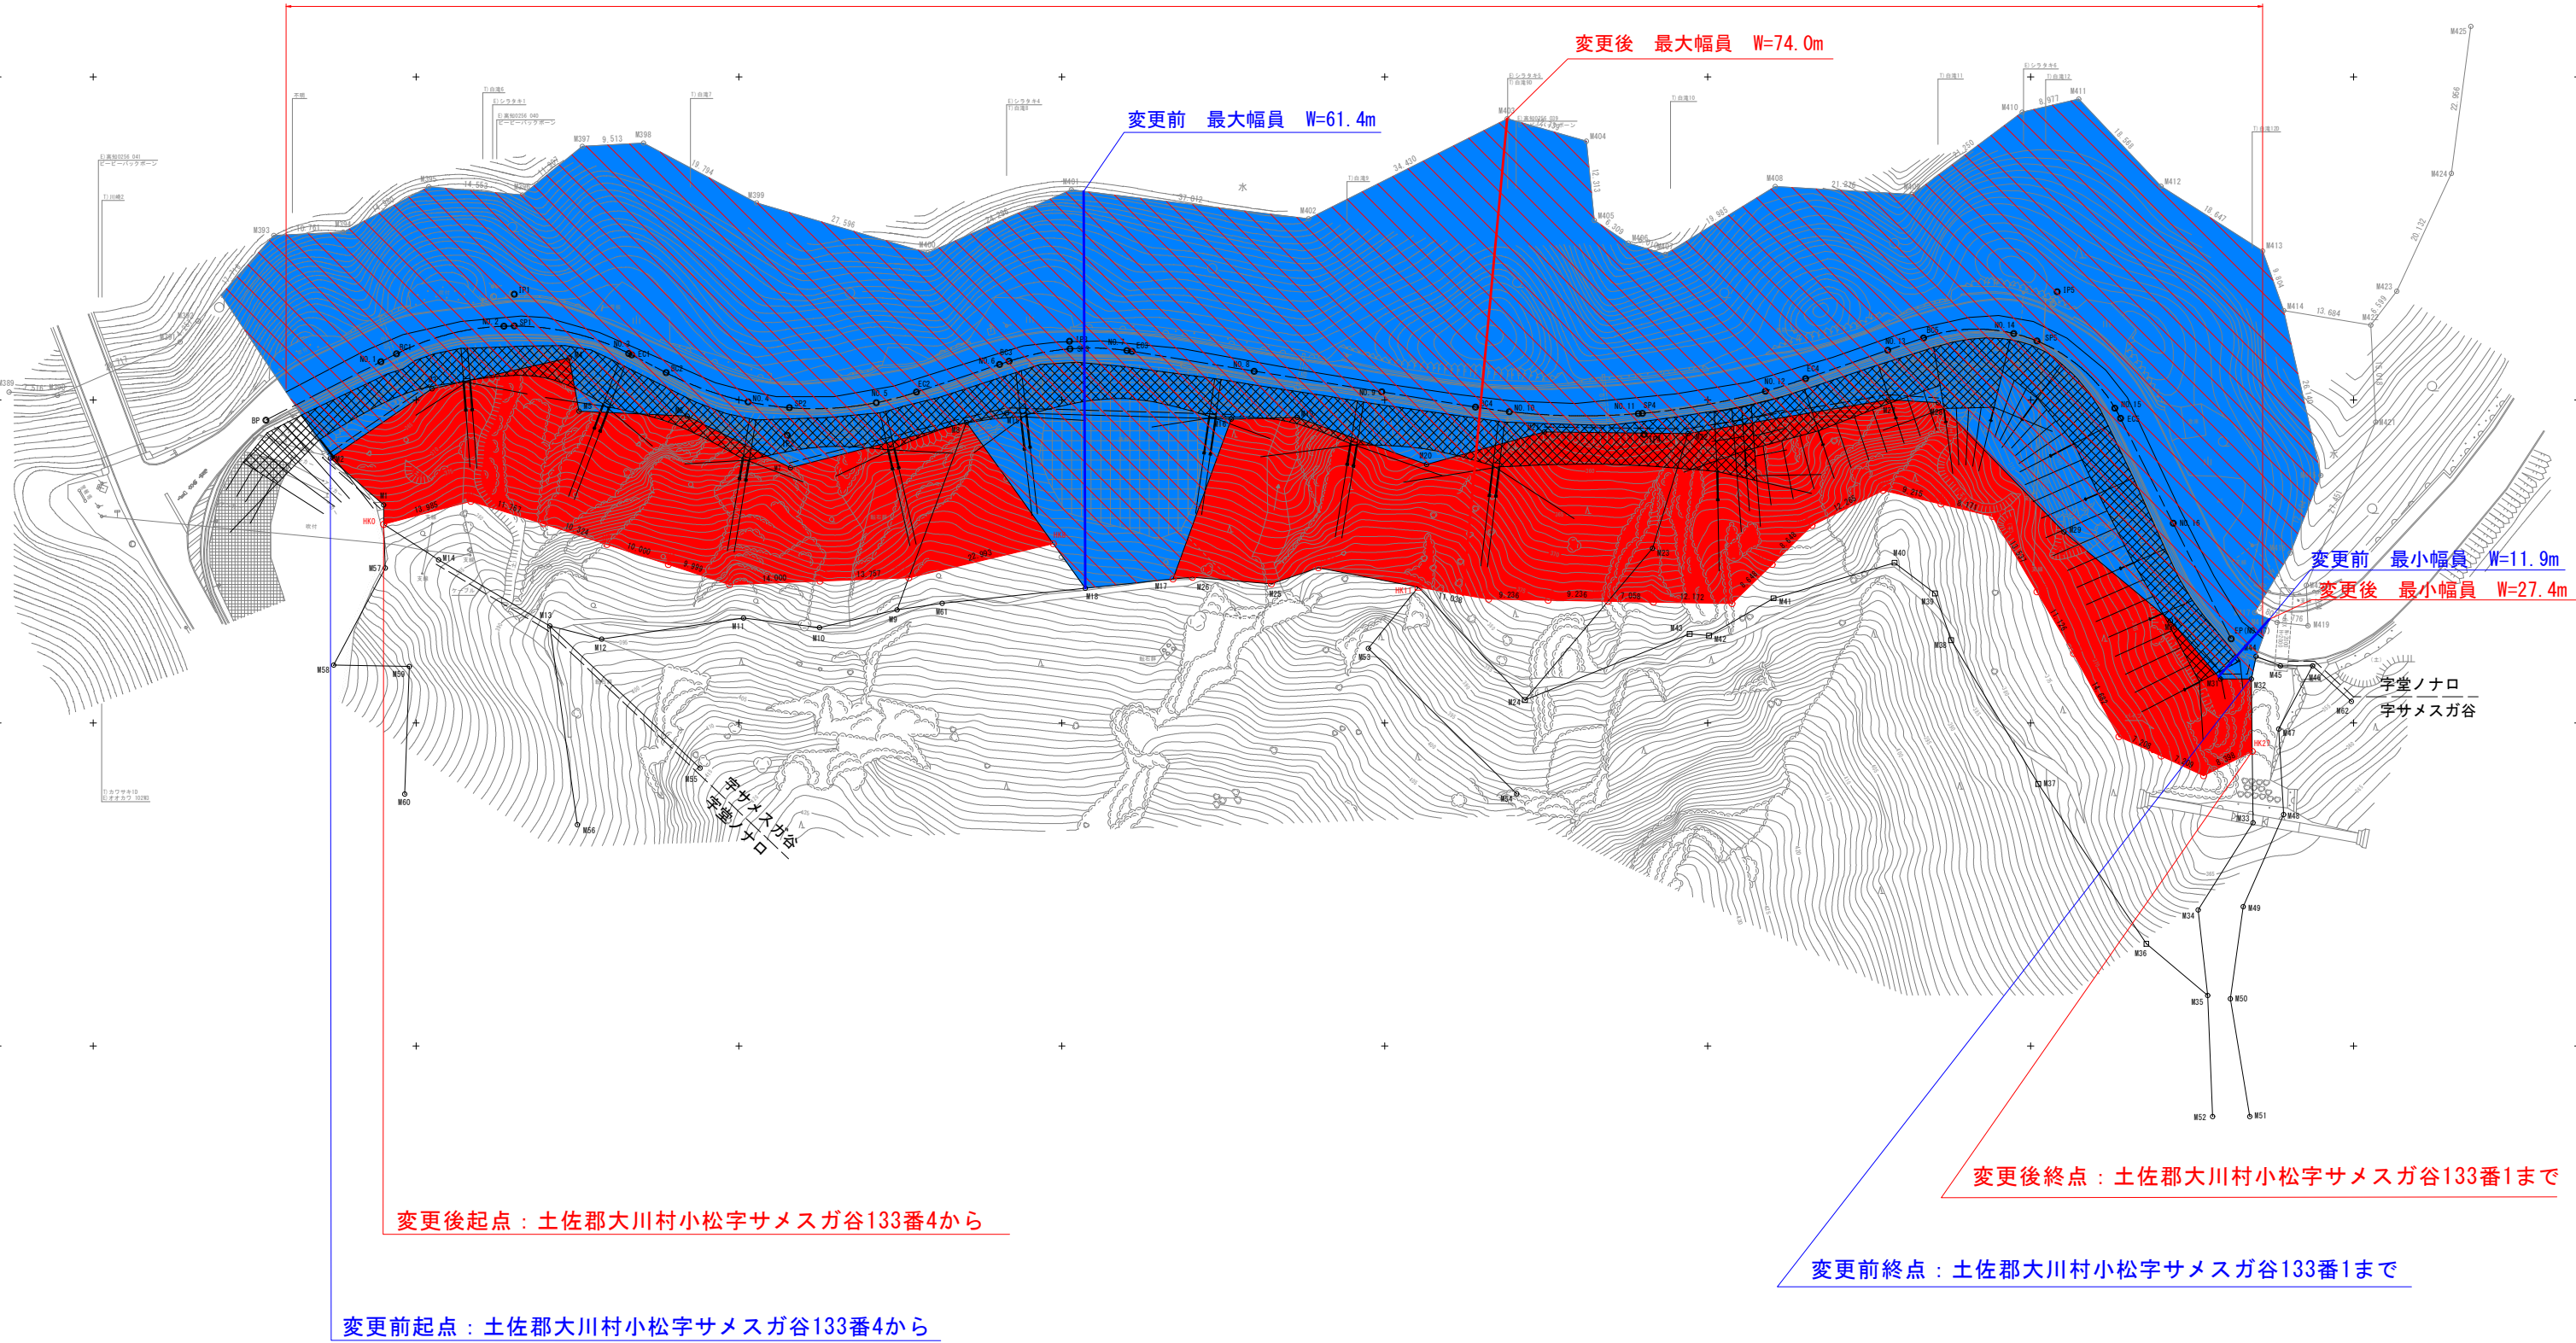

区域変更図

S=1/1000

区域変更区間

変更前 : L=341m

変更後 : L=341m

変更後 最大幅員 W=74.0m

変更前 最大幅員 W=61.4m

変更前 最小幅員 W=11.9m

変更後 最小幅員 W=27.4m

変更後起点 : 土佐郡大川村小松字サメスガ谷133番4から

変更後終点 : 土佐郡大川村小松字サメスガ谷133番1まで

変更前終点 : 土佐郡大川村小松字サメスガ谷133番1まで

変更前起点 : 土佐郡大川村小松字サメスガ谷133番4から