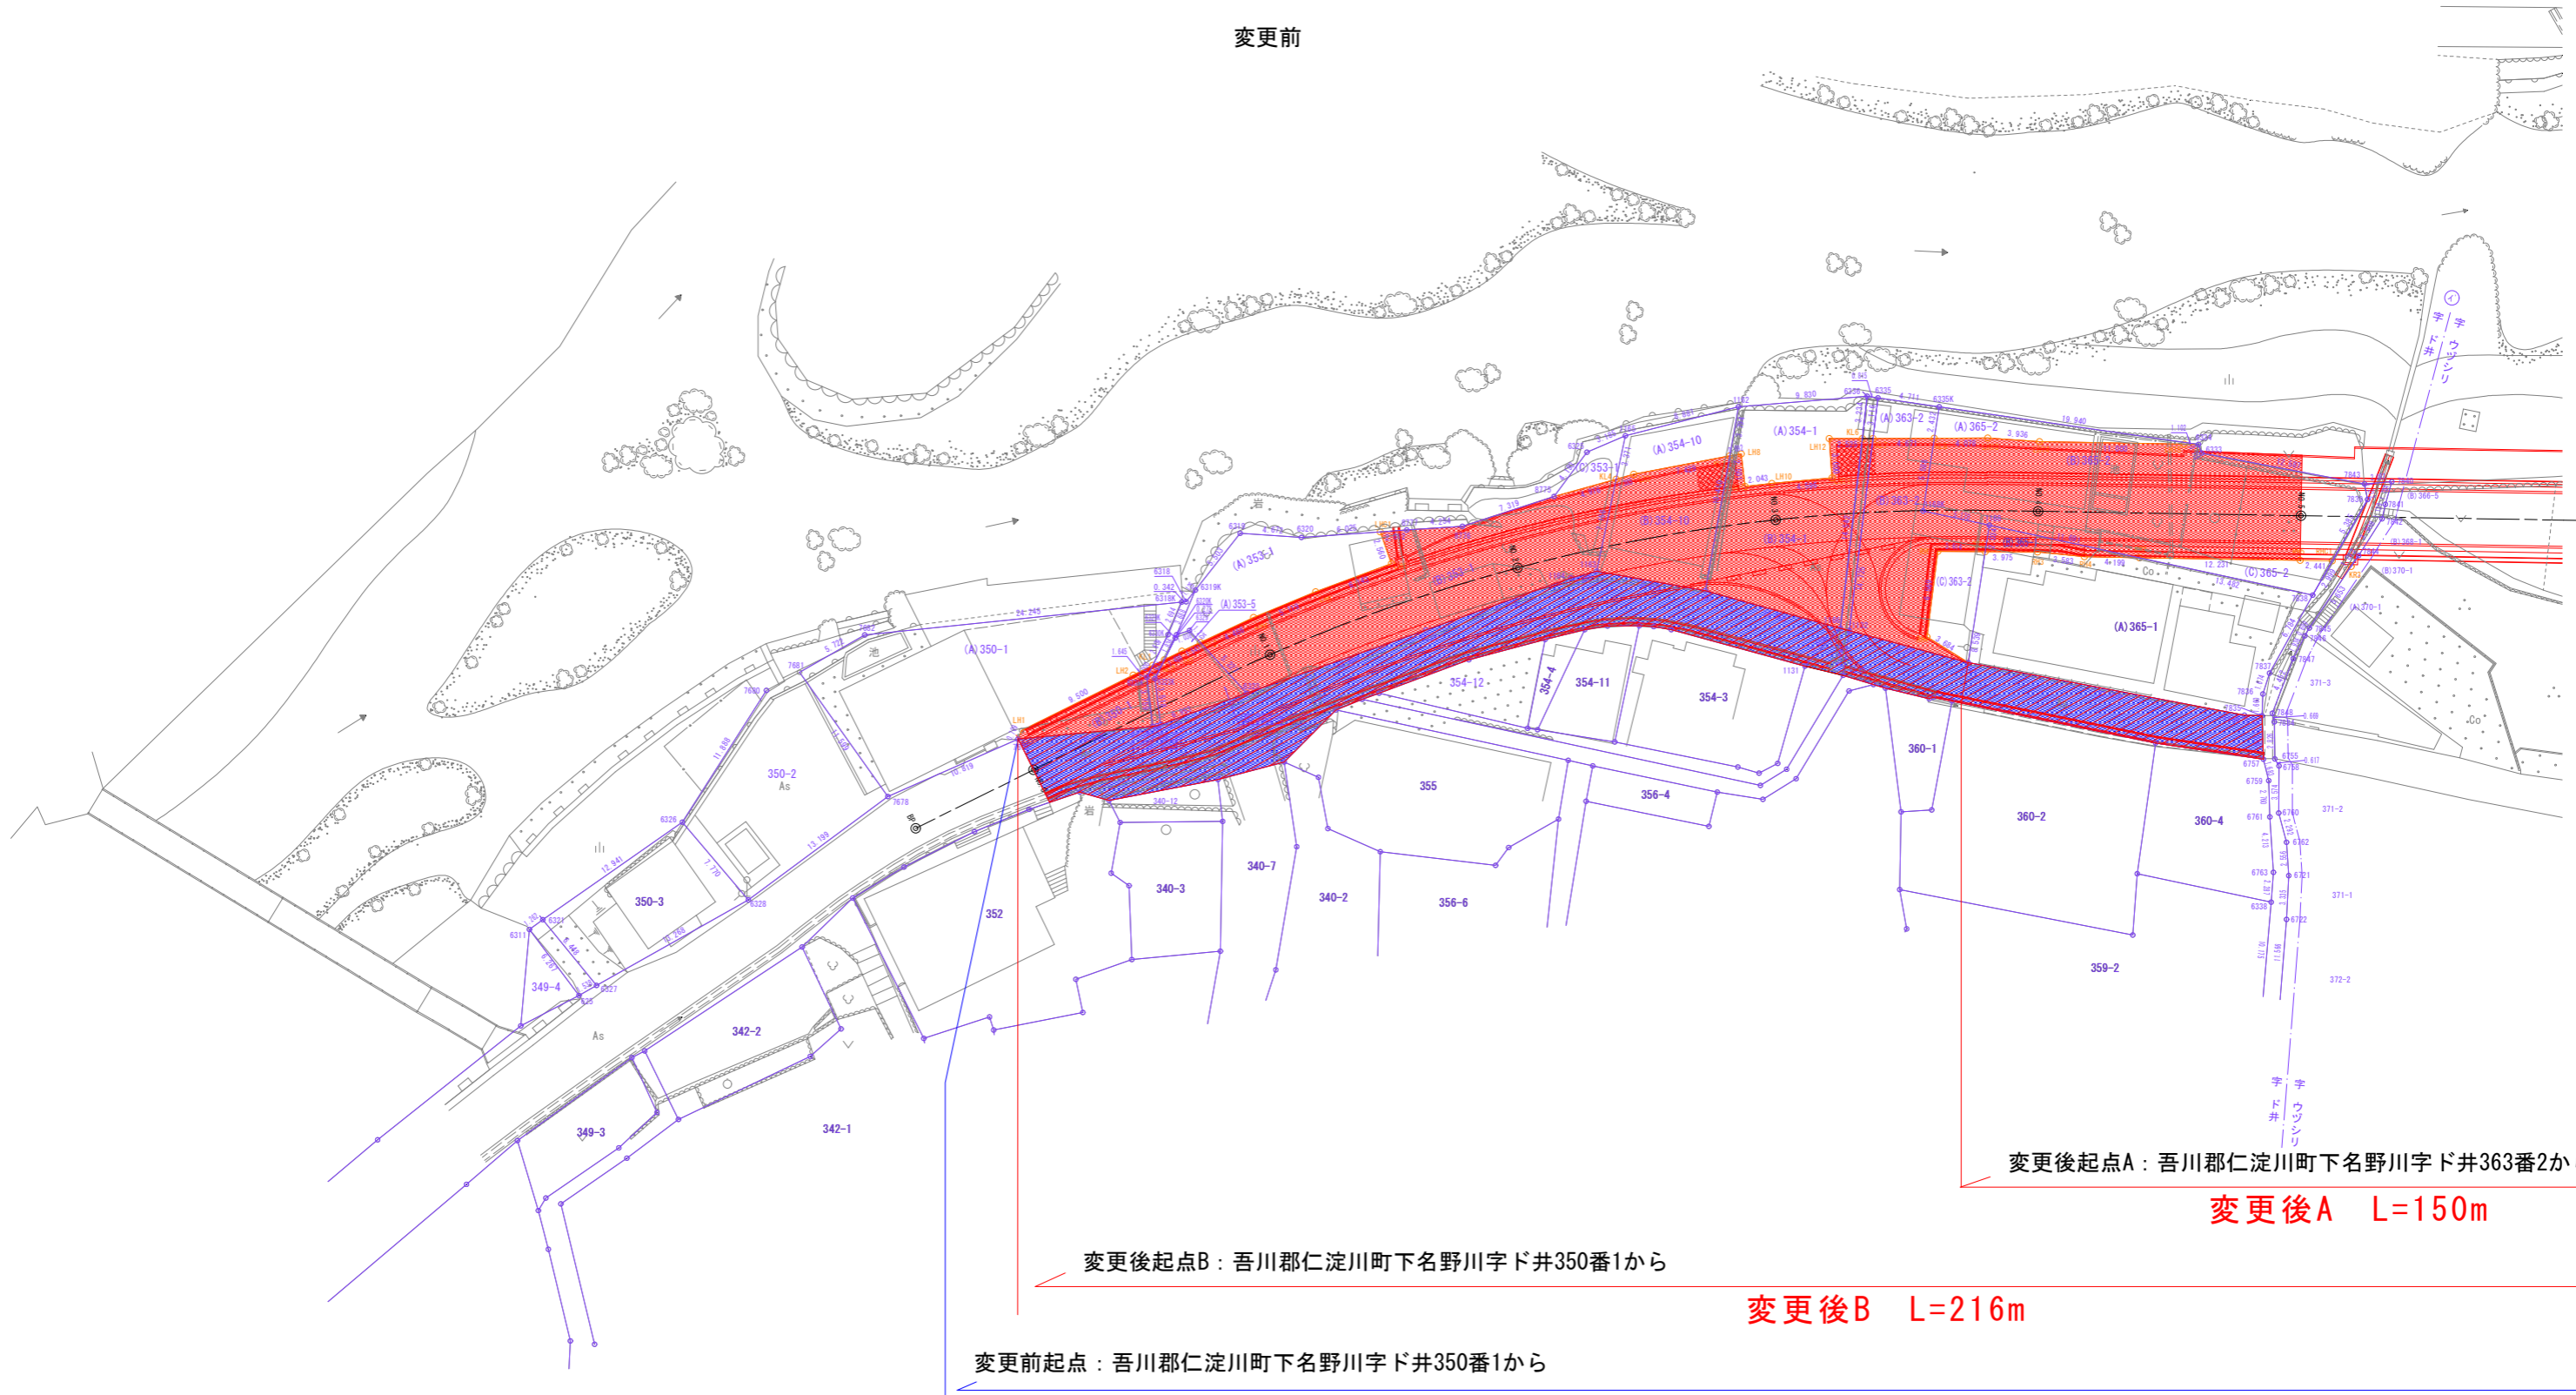

区域変更図 (2-1) S=1:500

変更前

変更後起点A : 吾川郡仁淀川町下名野川字ド井363番2から

変更後A L=150m

変更後起点B : 吾川郡仁淀川町下名野川字ド井350番1から

変更後B L=216m

変更前起点 : 吾川郡仁淀川町下名野川字ド井350番1から

変更前 L=249m