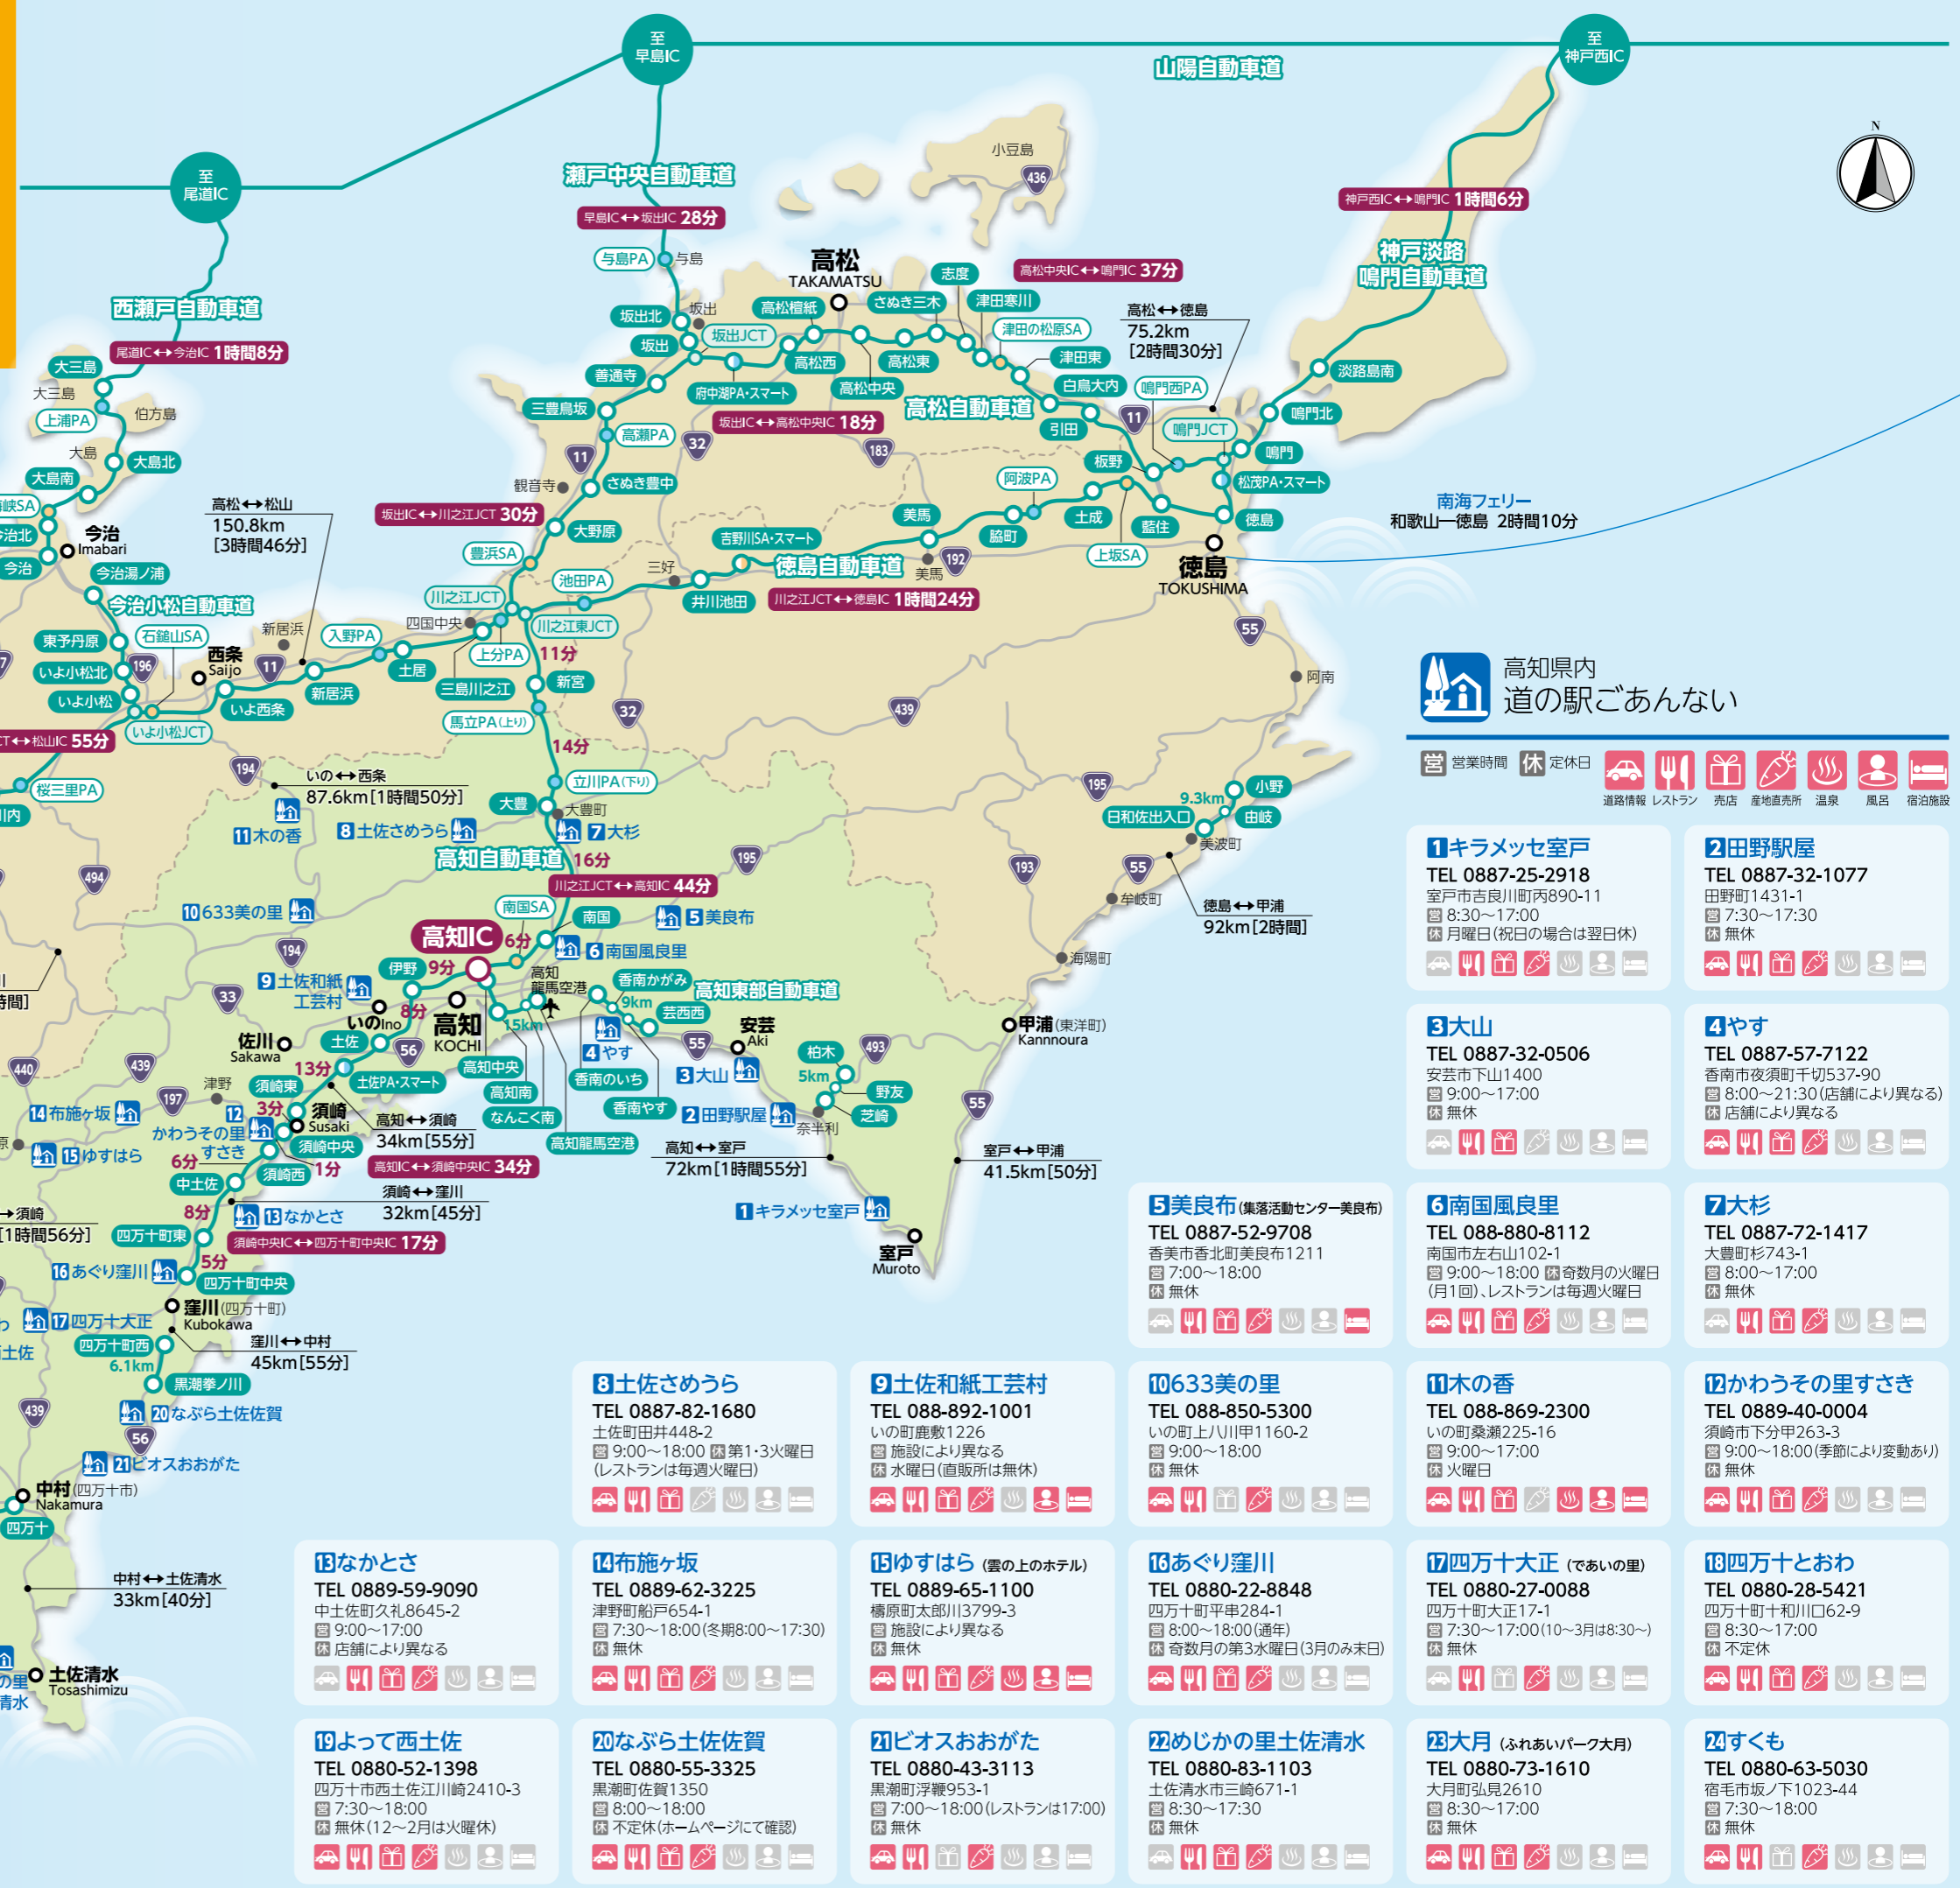

Distance map of major cities

主要都市 距離MAP

高速自動車道
 一般・幹線国道
 航路
 インターチェンジ
 ジャンクション サービスエリア パーキングエリア
 道の駅(高知県)

※所要時間は目安となります。

高知県内
道の駅ごあんない

営業時間 休 定休日
 道路情報 レストラン 売店 産地直売所 温泉 風呂 宿泊施設

- | | |
|---|---|
| <p>1 キラメッセ室戸
TEL 0887-25-2918
室戸市吉良川町丙890-11
営業 8:30~17:00
休 月曜日(祝日の場合は翌日休)</p> | <p>2 田野駅屋
TEL 0887-32-1077
田野町1431-1
営業 7:30~17:30
休 無休</p> |
| <p>3 大山
TEL 0887-32-0506
安芸市下山1400
営業 7:00~17:00
休 無休</p> | <p>4 やす
TEL 0887-57-7122
香南市夜須町千切537-90
営業 8:00~21:30(店舗により異なる)
休 店舗により異なる</p> |
| <p>5 美良布(集落活動センター美良布)
TEL 0887-52-9708
香美市香北町美良布1211
営業 7:00~18:00
休 無休</p> | <p>6 南国風良里
TEL 088-880-8112
南国市左右山102-1
営業 9:00~18:00(通年)
休 奇数月の火曜日(月1回)、レストランは毎週火曜日</p> |
| <p>7 大杉
TEL 0887-72-1417
大豊町杉743-1
営業 8:00~17:00
休 無休</p> | <p>8 土佐さめうら
TEL 0887-82-1680
土佐町田井448-2
営業 9:00~17:00
休 第1・3火曜日(レストランは毎週火曜日)</p> |
| <p>9 土佐和紙工芸村
TEL 088-892-1001
いの町鹿敷1226
営業 施設により異なる
休 水曜日(直販所は無休)</p> | <p>10 633美の里
TEL 088-850-5300
いの町上八川甲1160-2
営業 9:00~18:00
休 無休</p> |
| <p>11 木の香
TEL 088-869-2300
いの町桑瀬225-16
営業 9:00~17:00
休 火曜日</p> | <p>12 かわうその里すさき
TEL 0889-40-0004
須崎市下分甲263-3
営業 9:00~18:00(季節により変動あり)
休 無休</p> |
| <p>13 なかたさ
TEL 0889-59-9090
中土佐町久礼8645-2
営業 9:00~17:00
休 店舗により異なる</p> | <p>14 布施ヶ坂
TEL 0889-62-3225
津野町船戸654-1
営業 7:30~18:00(冬期8:00~17:30)
休 無休</p> |
| <p>15 ゆすはら(雲の上のホテル)
TEL 0889-65-1100
橋原町太郎川3799-3
営業 施設により異なる
休 無休</p> | <p>16 あぐり窪川
TEL 0880-22-8848
四万十町平串284-1
営業 8:00~18:00(通年)
休 奇数月の第3水曜日(3月のみ未日)</p> |
| <p>17 四万十大正(であいの里)
TEL 0880-27-0088
四万十町大正17-1
営業 7:30~17:00(10~3月は8:30~)
休 無休</p> | <p>18 四万十とおわ
TEL 0880-28-5421
四万十町十和川口62-9
営業 8:30~17:00
休 不定休</p> |
| <p>19 よって西土佐
TEL 0880-52-1398
四万十市西土佐江川崎2410-3
営業 7:30~18:00
休 無休(12~2月は火曜日)</p> | <p>20 なぶら土佐佐賀
TEL 0880-55-3325
黒潮町佐賀1350
営業 8:00~18:00
休 不定休(ホームページにて確認)</p> |
| <p>21 ビオスおおがた
TEL 0880-43-3113
黒潮町浮鞆953-1
営業 7:00~18:00(レストランは17:00)
休 無休</p> | <p>22 めじかの里土佐清水
TEL 0880-83-1103
土佐清水市三崎671-1
営業 8:30~17:30
休 無休</p> |
| <p>23 大月(ふれあいパーク大月)
TEL 0880-73-1610
大月町弘見2610
営業 8:30~17:00
休 無休</p> | <p>24 すくも
TEL 0880-63-5030
宿毛市坂ノ下1023-44
営業 7:30~18:00
休 無休</p> |