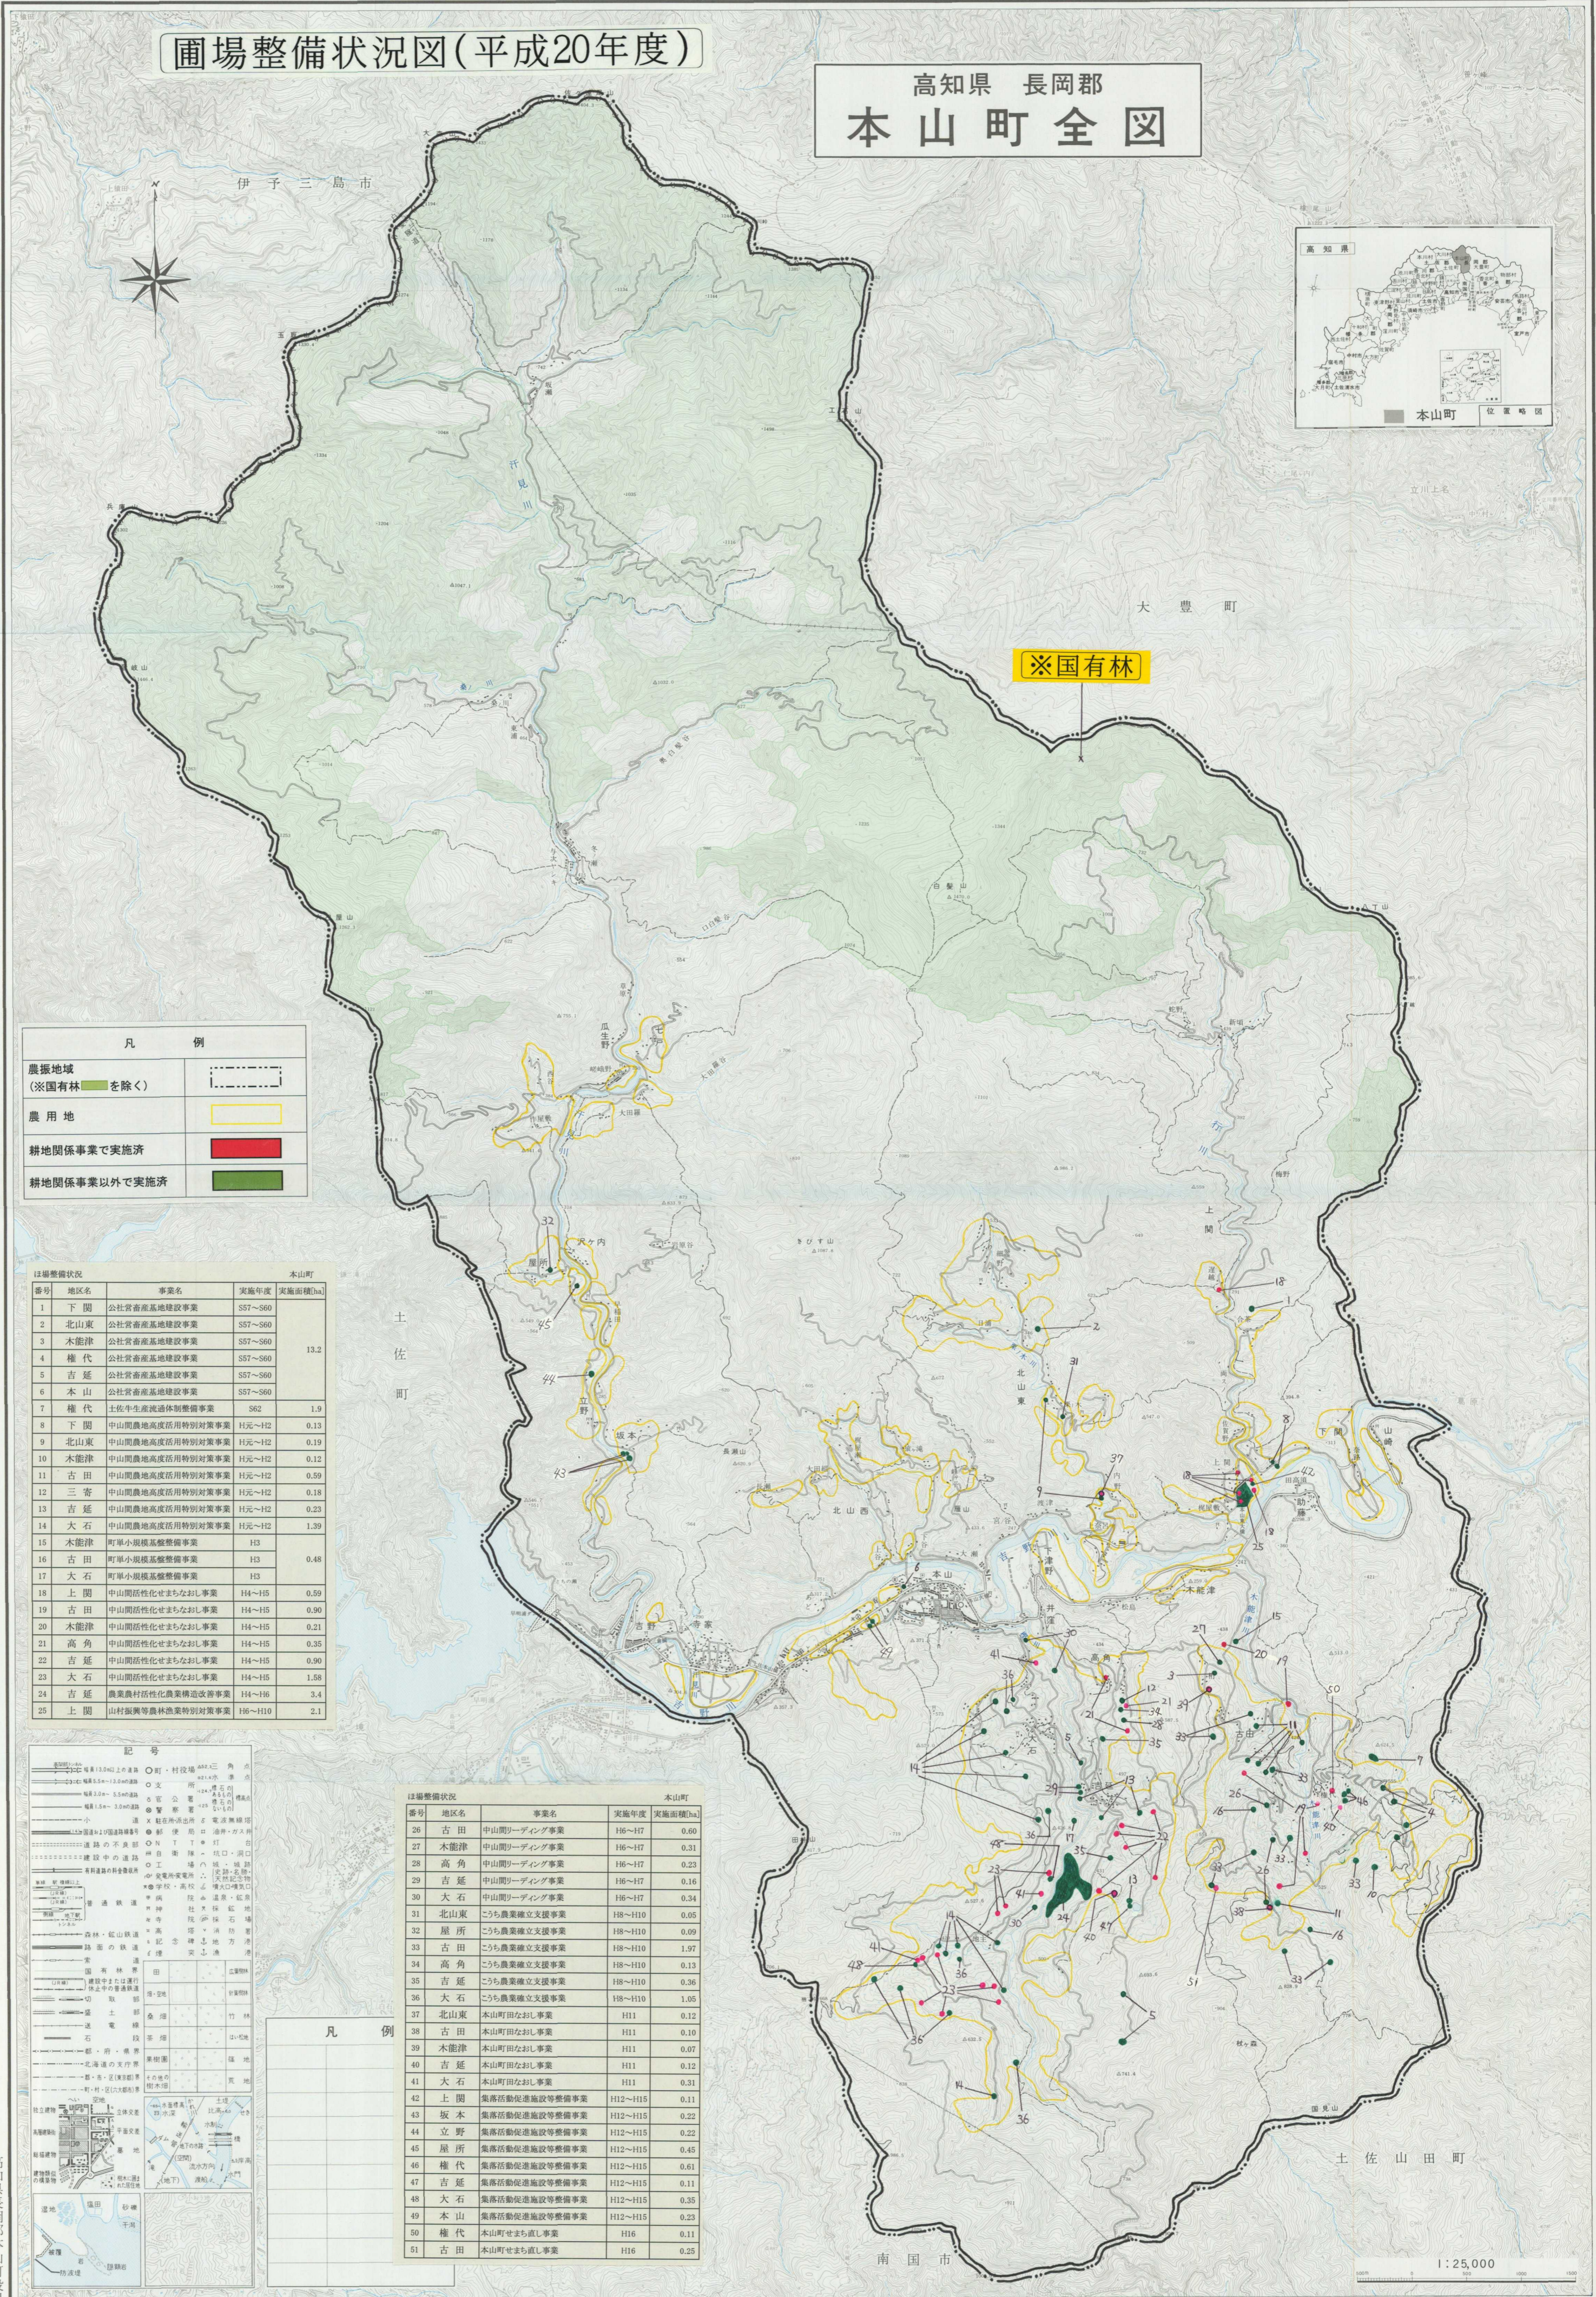

圃場整備状況図(平成20年度)

高知県 長岡郡 本山町全図

※国有林

凡 例

農振地域 (※国有林を除外)	
農用地	
耕地関係事業で実施済	
耕地関係事業以外で実施済	

ほ場整備状況

番号	地区名	事業名	実施年度	実施面積[ha]
1	下関	公社営畜産地建設事業	S57~S60	13.2
2	北山東	公社営畜産地建設事業	S57~S60	
3	木能津	公社営畜産地建設事業	S57~S60	
4	権代	公社営畜産地建設事業	S57~S60	
5	吉延	公社営畜産地建設事業	S57~S60	
6	本山	公社営畜産地建設事業	S57~S60	
7	権代	土佐半生産流通体制整備事業	S62	1.9
8	下関	中山間農地高度活用特別対策事業	H1元~H2	0.13
9	北山東	中山間農地高度活用特別対策事業	H1元~H2	0.19
10	木能津	中山間農地高度活用特別対策事業	H1元~H2	0.12
11	古田	中山間農地高度活用特別対策事業	H1元~H2	0.59
12	三寄	中山間農地高度活用特別対策事業	H1元~H2	0.18
13	吉延	中山間農地高度活用特別対策事業	H1元~H2	0.23
14	大石	中山間農地高度活用特別対策事業	H1元~H2	1.39
15	木能津	町単小規模基盤整備事業	H3	0.48
16	古田	町単小規模基盤整備事業	H3	
17	大石	町単小規模基盤整備事業	H3	
18	上関	中山間活性化せまちなおし事業	H4~H5	0.59
19	古田	中山間活性化せまちなおし事業	H4~H5	0.90
20	木能津	中山間活性化せまちなおし事業	H4~H5	0.21
21	高角	中山間活性化せまちなおし事業	H4~H5	0.35
22	吉延	中山間活性化せまちなおし事業	H4~H5	0.90
23	大石	中山間活性化せまちなおし事業	H4~H5	1.58
24	吉延	農業農村活性化農業構造改善事業	H4~H6	3.4
25	上関	山村振興等農林漁業特別対策事業	H6~H10	2.1

記号

	町・村役場
	支所
	町立中学校
	町立小学校
	町立保育園
	町立公民館
	町立図書館
	町立体育館
	町立老人ホーム
	町立児童遊園地
	町立公園
	町立児童館
	町立児童福祉センター
	町立公民館
	町立図書館
	町立体育館
	町立老人ホーム
	町立公民館
	町立図書館
	町立体育館
	町立老人ホーム
	町立公民館
	町立図書館
	町立体育館
	町立老人ホーム
	町立公民館
	町立図書館
	町立体育館
	町立老人ホーム

ほ場整備状況

番号	地区名	事業名	実施年度	実施面積[ha]
26	古田	中山間ワーキング事業	H6~H7	0.60
27	木能津	中山間ワーキング事業	H6~H7	0.31
28	高角	中山間ワーキング事業	H6~H7	0.23
29	吉延	中山間ワーキング事業	H6~H7	0.16
30	大石	中山間ワーキング事業	H6~H7	0.34
31	北山東	こころ農業確立支援事業	H8~H10	0.05
32	屋所	こころ農業確立支援事業	H8~H10	0.09
33	古田	こころ農業確立支援事業	H8~H10	1.97
34	高角	こころ農業確立支援事業	H8~H10	0.13
35	吉延	こころ農業確立支援事業	H8~H10	0.36
36	大石	こころ農業確立支援事業	H8~H10	1.05
37	北山東	本山町田なし事業	H11	0.12
38	古田	本山町田なし事業	H11	0.10
39	木能津	本山町田なし事業	H11	0.07
40	吉延	本山町田なし事業	H11	0.12
41	大石	本山町田なし事業	H11	0.31
42	上関	集落活動促進施設等整備事業	H12~H15	0.11
43	坂本	集落活動促進施設等整備事業	H12~H15	0.22
44	立野	集落活動促進施設等整備事業	H12~H15	0.22
45	屋所	集落活動促進施設等整備事業	H12~H15	0.45
46	権代	集落活動促進施設等整備事業	H12~H15	0.61
47	吉延	集落活動促進施設等整備事業	H12~H15	0.11
48	大石	集落活動促進施設等整備事業	H12~H15	0.35
49	本山	集落活動促進施設等整備事業	H12~H15	0.23
50	権代	本山町せまちなおし事業	H16	0.11
51	古田	本山町せまちなおし事業	H16	0.25

高知県長岡郡本山町役場

1:25,000

愛媛県宇野市印刷大字町之町7丁目 ☎0884-8-6552 藤之屋印刷社