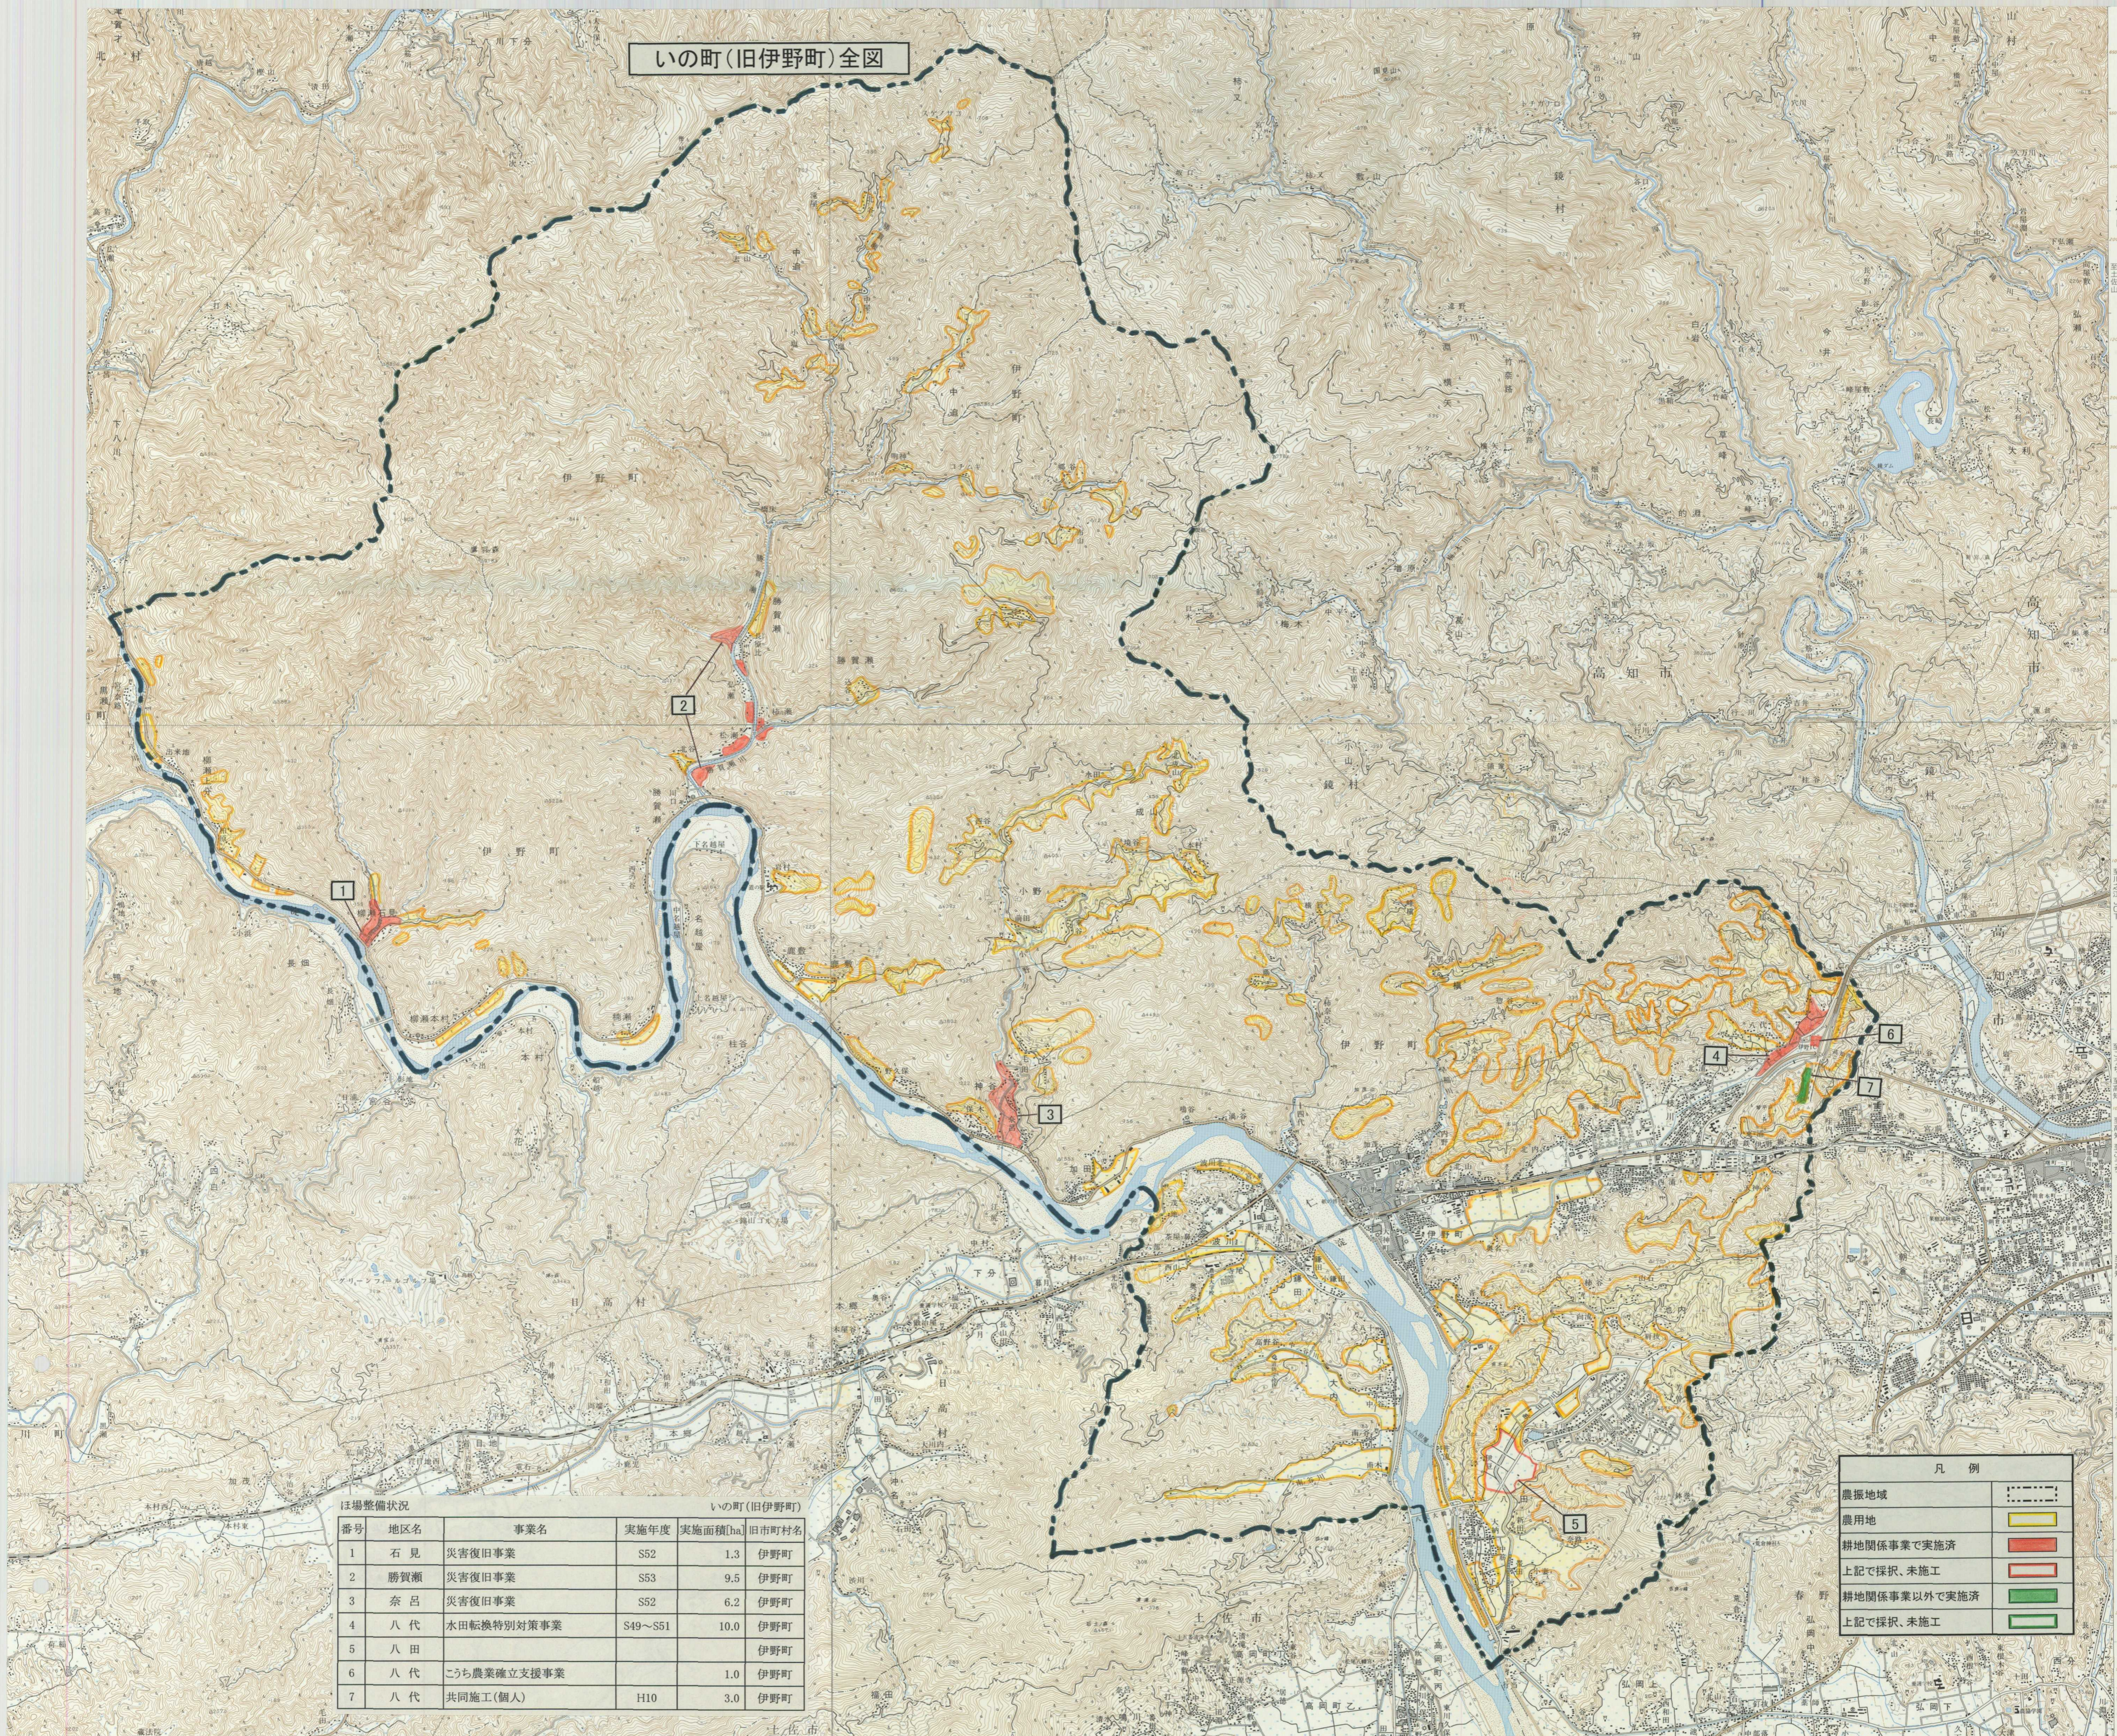

いの町(旧伊野町)全図

ほ場整備状況		いの町(旧伊野町)			
番号	地区名	事業名	実施年度	実施面積[ha]	旧市町村名
1	石見	災害復旧事業	S52	1.3	伊野町
2	勝賀瀬	災害復旧事業	S53	9.5	伊野町
3	奈呂	災害復旧事業	S52	6.2	伊野町
4	八代	水田転換特別対策事業	S49~S51	10.0	伊野町
5	八田				伊野町
6	八代	こうち農業確立支援事業		1.0	伊野町
7	八代	共同施工(個人)	H10	3.0	伊野町

凡例	
農振地域	---
農用地	■
耕地関係事業で実施済	■
上記で採択、未施工	■
耕地関係事業以外で実施済	■
上記で採択、未施工	■