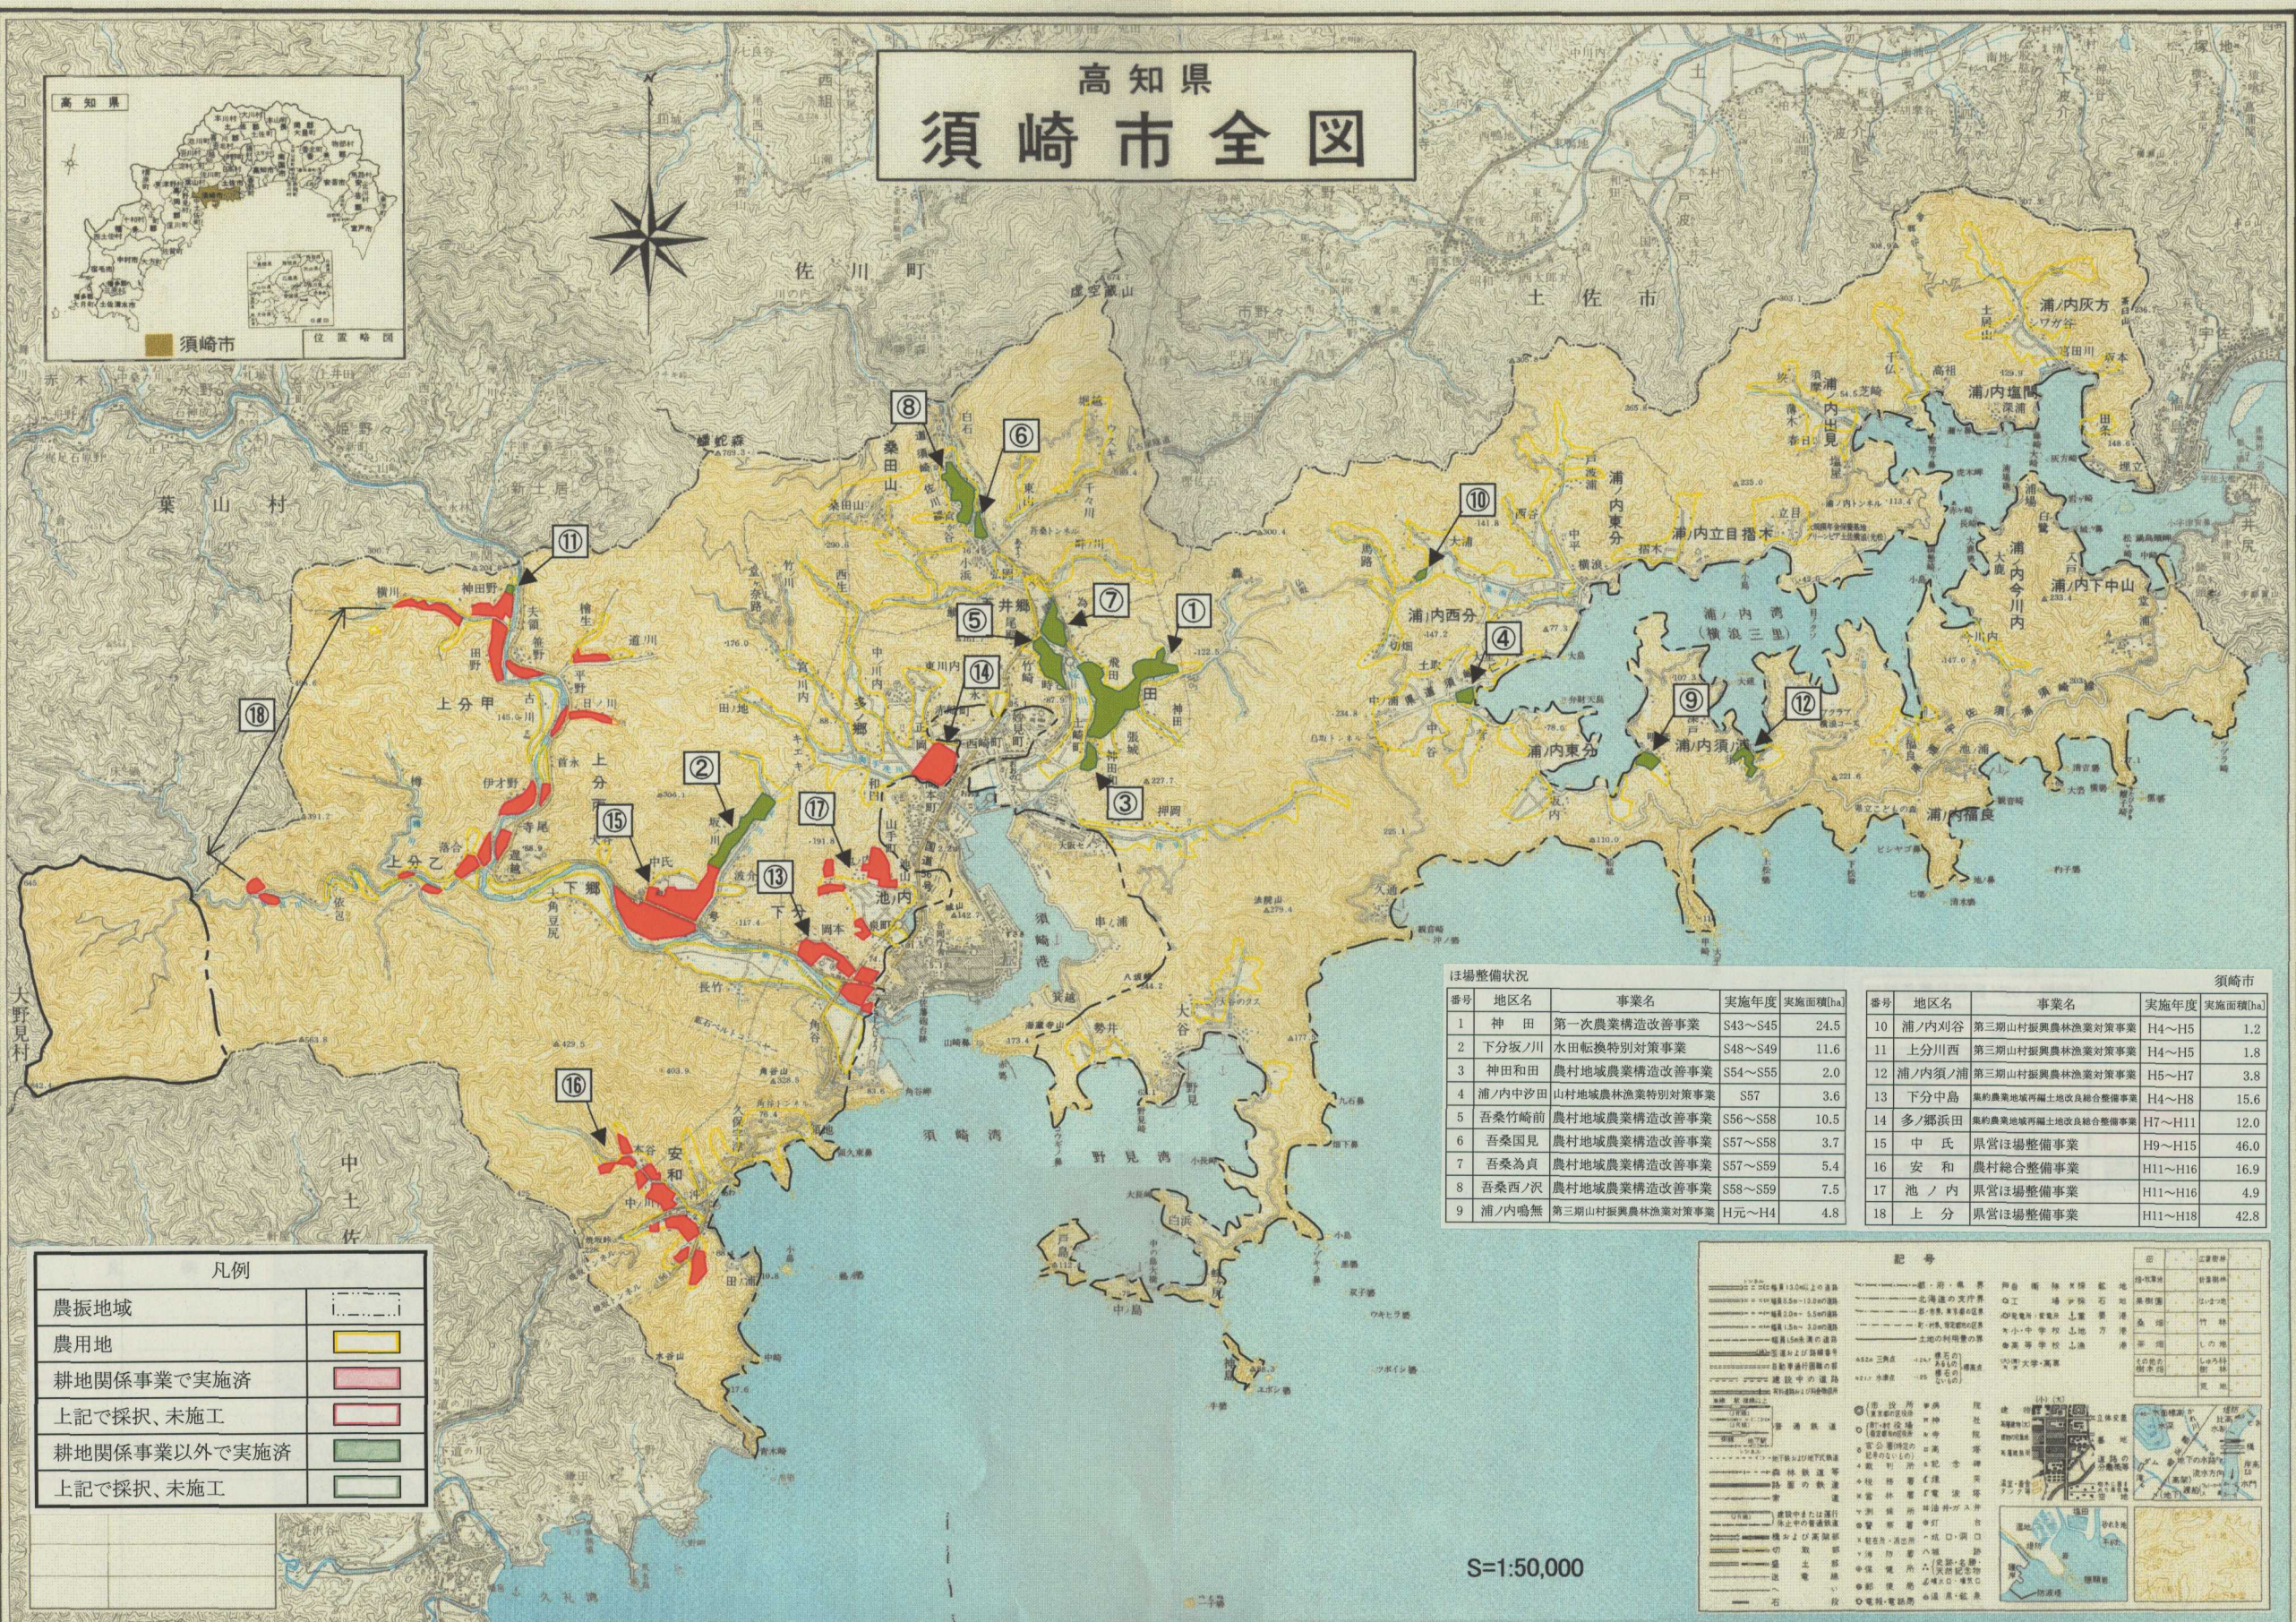

高知県 須崎市全図

ほ場整備状況

番号	地区名	事業名	実施年度	実施面積(ha)
1	神田	第一次農業構造改善事業	S43~S45	24.5
2	下分坂ノ川	水田転換特別対策事業	S48~S49	11.6
3	神田和田	農村地域農業構造改善事業	S54~S55	2.0
4	浦ノ内中沙田	山村地域農林漁業特別対策事業	S57	3.6
5	吾桑竹崎前	農村地域農業構造改善事業	S56~S58	10.5
6	吾桑国見	農村地域農業構造改善事業	S57~S58	3.7
7	吾桑為貞	農村地域農業構造改善事業	S57~S59	5.4
8	吾桑西ノ沢	農村地域農業構造改善事業	S58~S59	7.5
9	浦ノ内鳴無	第三期山村振興農林漁業対策事業	H元~H4	4.8

須崎市

番号	地区名	事業名	実施年度	実施面積(ha)
10	浦ノ内刈谷	第三期山村振興農林漁業対策事業	H4~H5	1.2
11	上分川西	第三期山村振興農林漁業対策事業	H4~H5	1.8
12	浦ノ内須ノ浦	第三期山村振興農林漁業対策事業	H5~H7	3.8
13	下分中島	農約農地地域再編土地改良総合整備事業	H4~H8	15.6
14	多ノ郷浜田	農約農地地域再編土地改良総合整備事業	H7~H11	12.0
15	中ノ氏	県営ほ場整備事業	H9~H15	46.0
16	安和	農村総合整備事業	H11~H16	16.9
17	池ノ内	県営ほ場整備事業	H11~H16	4.9
18	上分	県営ほ場整備事業	H11~H18	42.8