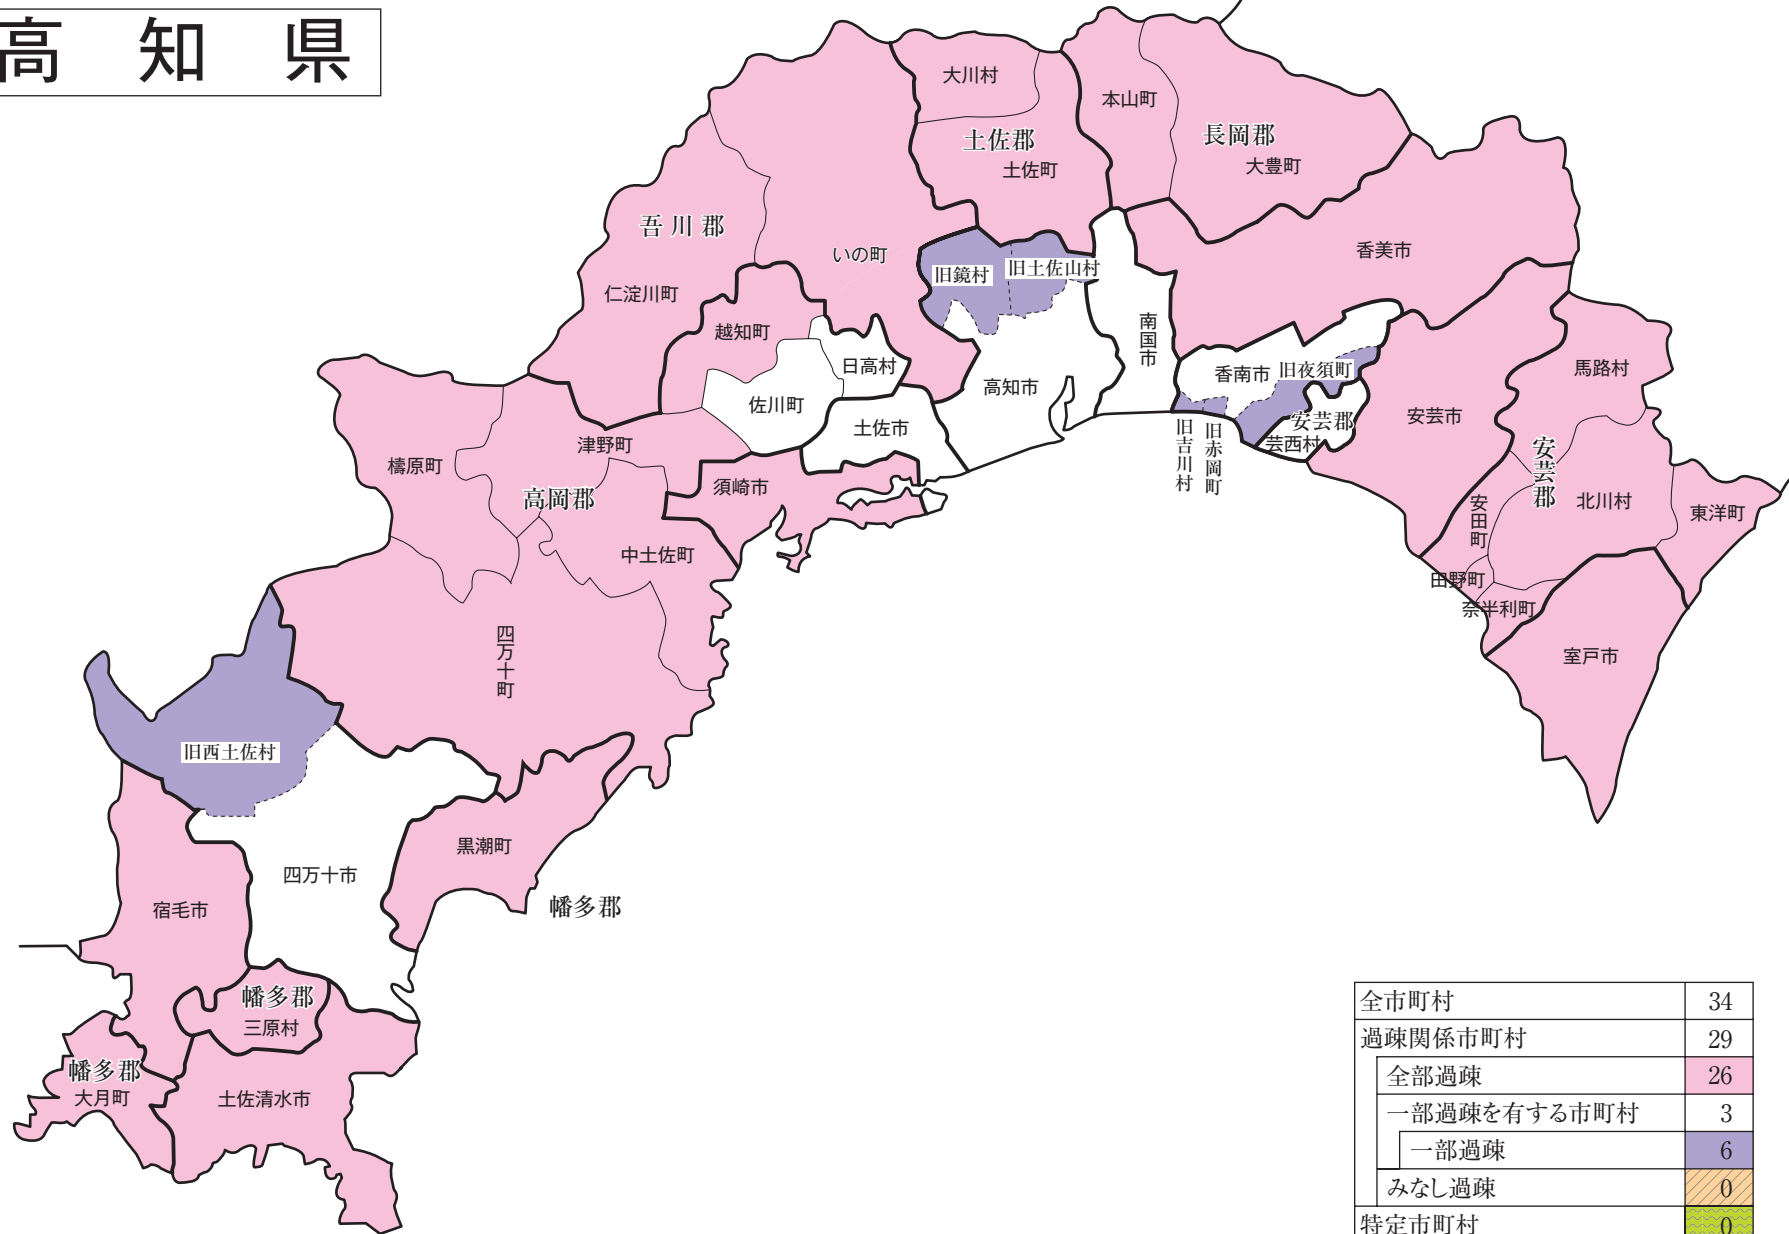

高知県

全市町村	34
過疎関係市町村	29
全部過疎	26
一部過疎を有する市町村	3
一部過疎	6
みなし過疎	0
特定市町村	0