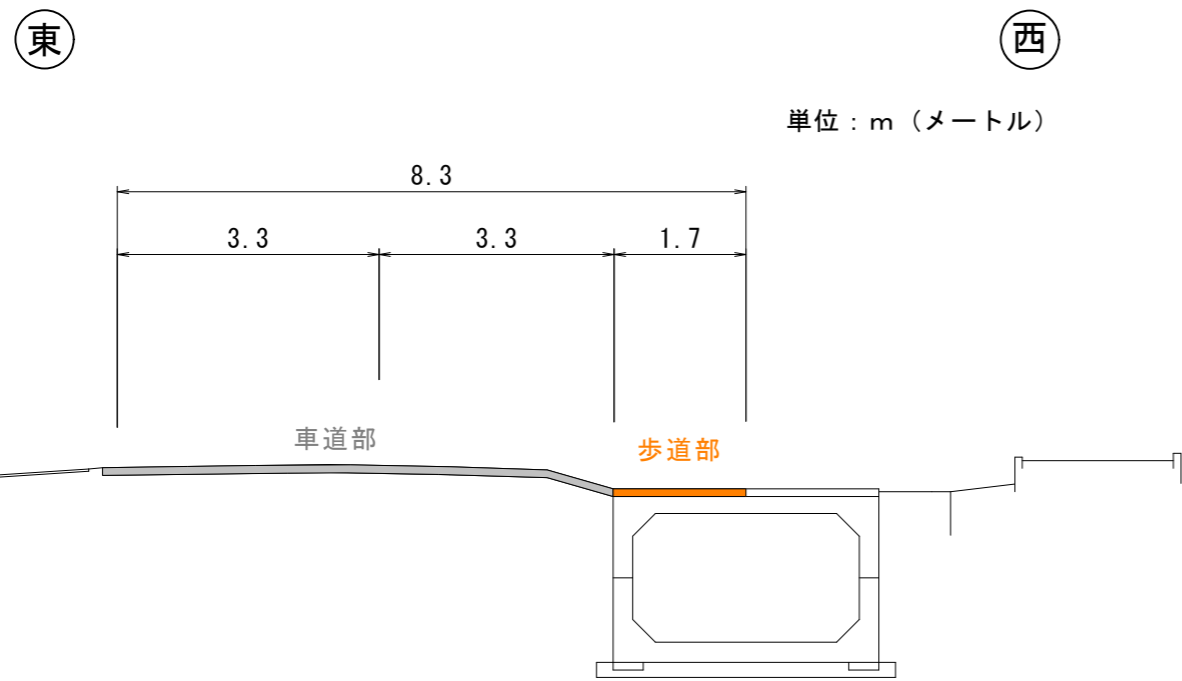

県道南国インター線  
横断図

整備前

整備後

県道南国野市線  
横断面

整備前

整備後