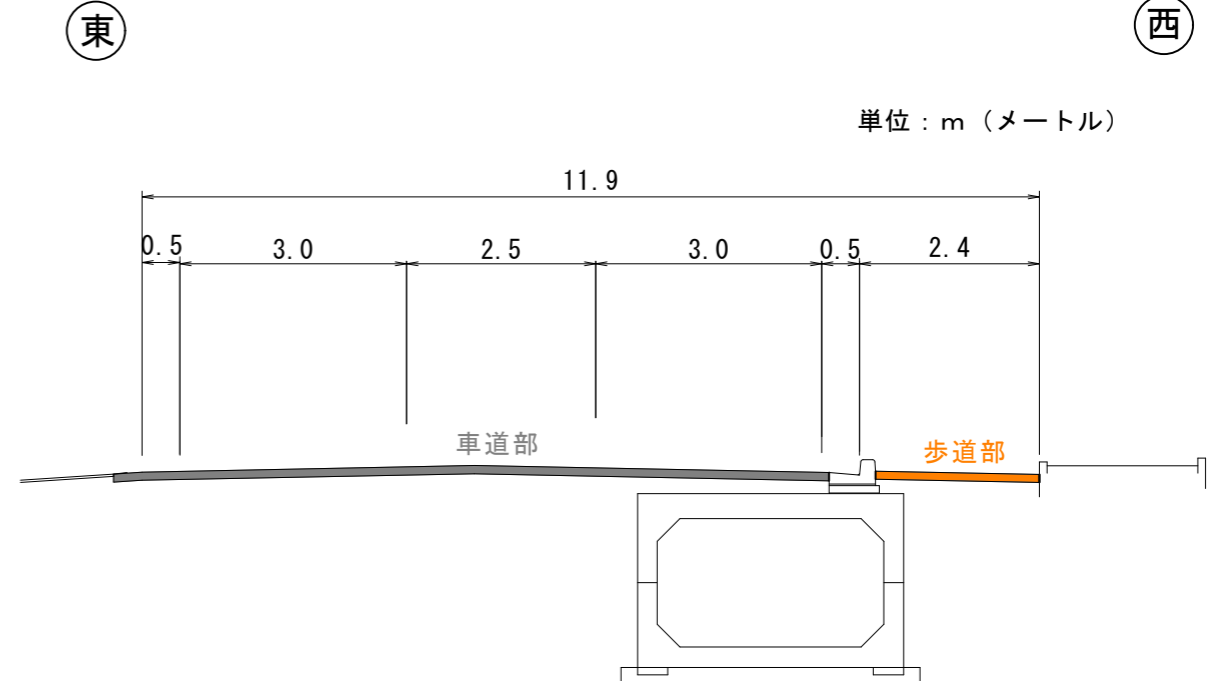

県道南国インター線  
横断図

整備前

整備後

県道南国野市線  
横断面

整備前

整備後