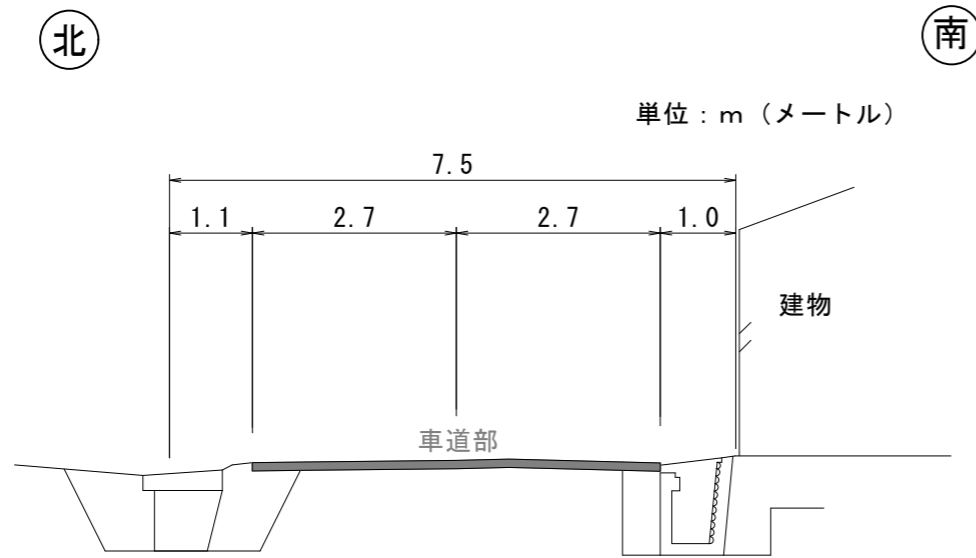

県道南国インター線  
横断図

整備前

整備後

県道南国野市線  
横断面

整備前

整備後