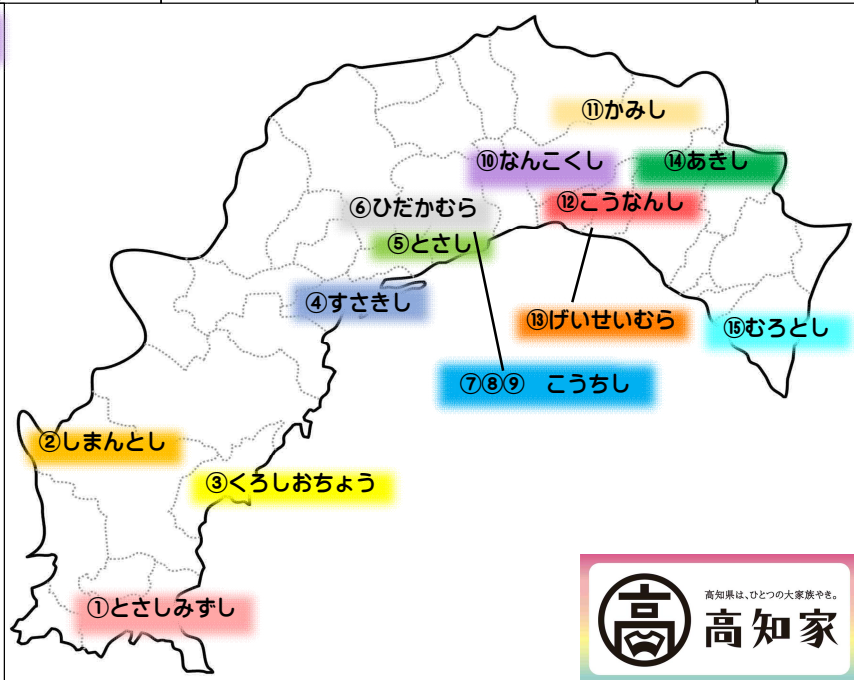

こうちけん にほんご きょうしつ にほんご 高知県日本語教室・日本語サロンのマップ

※@・・・どこでやっている?、①・・・いつやっている?、📞・・・でんわ、✉️・・・メール

(2026年4月現在)

①日本語 学級 @松崎福祉センター とさしみずしかぐみ (土佐清水市加久見1466-42) 📞0880-82-3410 (松崎福祉センター)	②しまんと にほんご サロン @四万十市役所本庁舎3階 しまんとしやくしよほんちようしゃかい (四万十市中村大橋通4-10) 📞0880-34-1126	③くろしお にほんご サロン @オンライン すいようび 📞0880-43-2177 📧10210020@town.kuroshio.lg.jp	④にほんご すさきがすき サロン @多ノ郷アツセンリーハウス おおのごう 📞0889-42-1256	⑤とさし 日本語 サロン とさしふくごうぶんかいいせつ @土佐市複合文化施設つなでM2 📞0887-19-0000	⑥日高村 日本語 教室 @日高村日本語教室 ひだかむら にほんご きょうしつ 📞0887-53-1082

⑦KIA にほんご クラス
こうちけんこくさいこうりゅうきょうかいいない
@高知県国際交流協会内KIA研修室
こうちしほんちようかい (高知市本町4-1-37-2階)
📞088-875-0022

⑧KIA オンライン にほんご
@オンライン
にゅうもん
📞088-875-0022
📧info_kia@kochi-kia.or.jp

⑨高知 日本語 サロン
こうちけんこくさいこうりゅうきょうかいいない
@高知県国際交流協会内 (高知市本町4-1-37)
もくよう
📞0887-53-1082

⑩かみし にほんご サロン
かみしりつちゅうおうこうみんかんかい
@香美市立中央公民館3階
かみしりつちゅうおうこうみんかんかい (香美市土佐山田町宝町2-1-27)
📞0887-53-1082

⑪南国市 国際交流 協会-NIA
にほんご SHABERBA!
なんこくしりつのだこうみんかん
@南国市立野田公民館 (南国市下野田267-1)
📞090-5270-5160

⑫こうなん にほんご サロン
@のいちふれあいセンター (香南市野市町西野534-1)
まいつきかいだい きんようび
📞0887-50-3022

⑬げいせい にほんご サロン
げいせいそんりつしやうがいかくしゅうかんかい
@芸西村立生涯学習館2階
げいせいそんりつしやうがいかくしゅうかんかい (芸西村和食甲1262)
📞0887-33-2400

⑭あき にほんご サロン
あきしじよせい いえ
@安芸市女性の家 (安芸市矢野丸3-12-27)
まいつきだい もくようび
📞0887-35-1016

⑮NIHONGO 室戸
むろと
@nihongo610@gmail.com (市川)
Info:QRコードからみてください。

■このマップについてのお問い合わせ
こうちけんぶんかせいかつぶこくさいこうりゅうか
高知県文化生活部国際交流課 電話: 088-823-9512