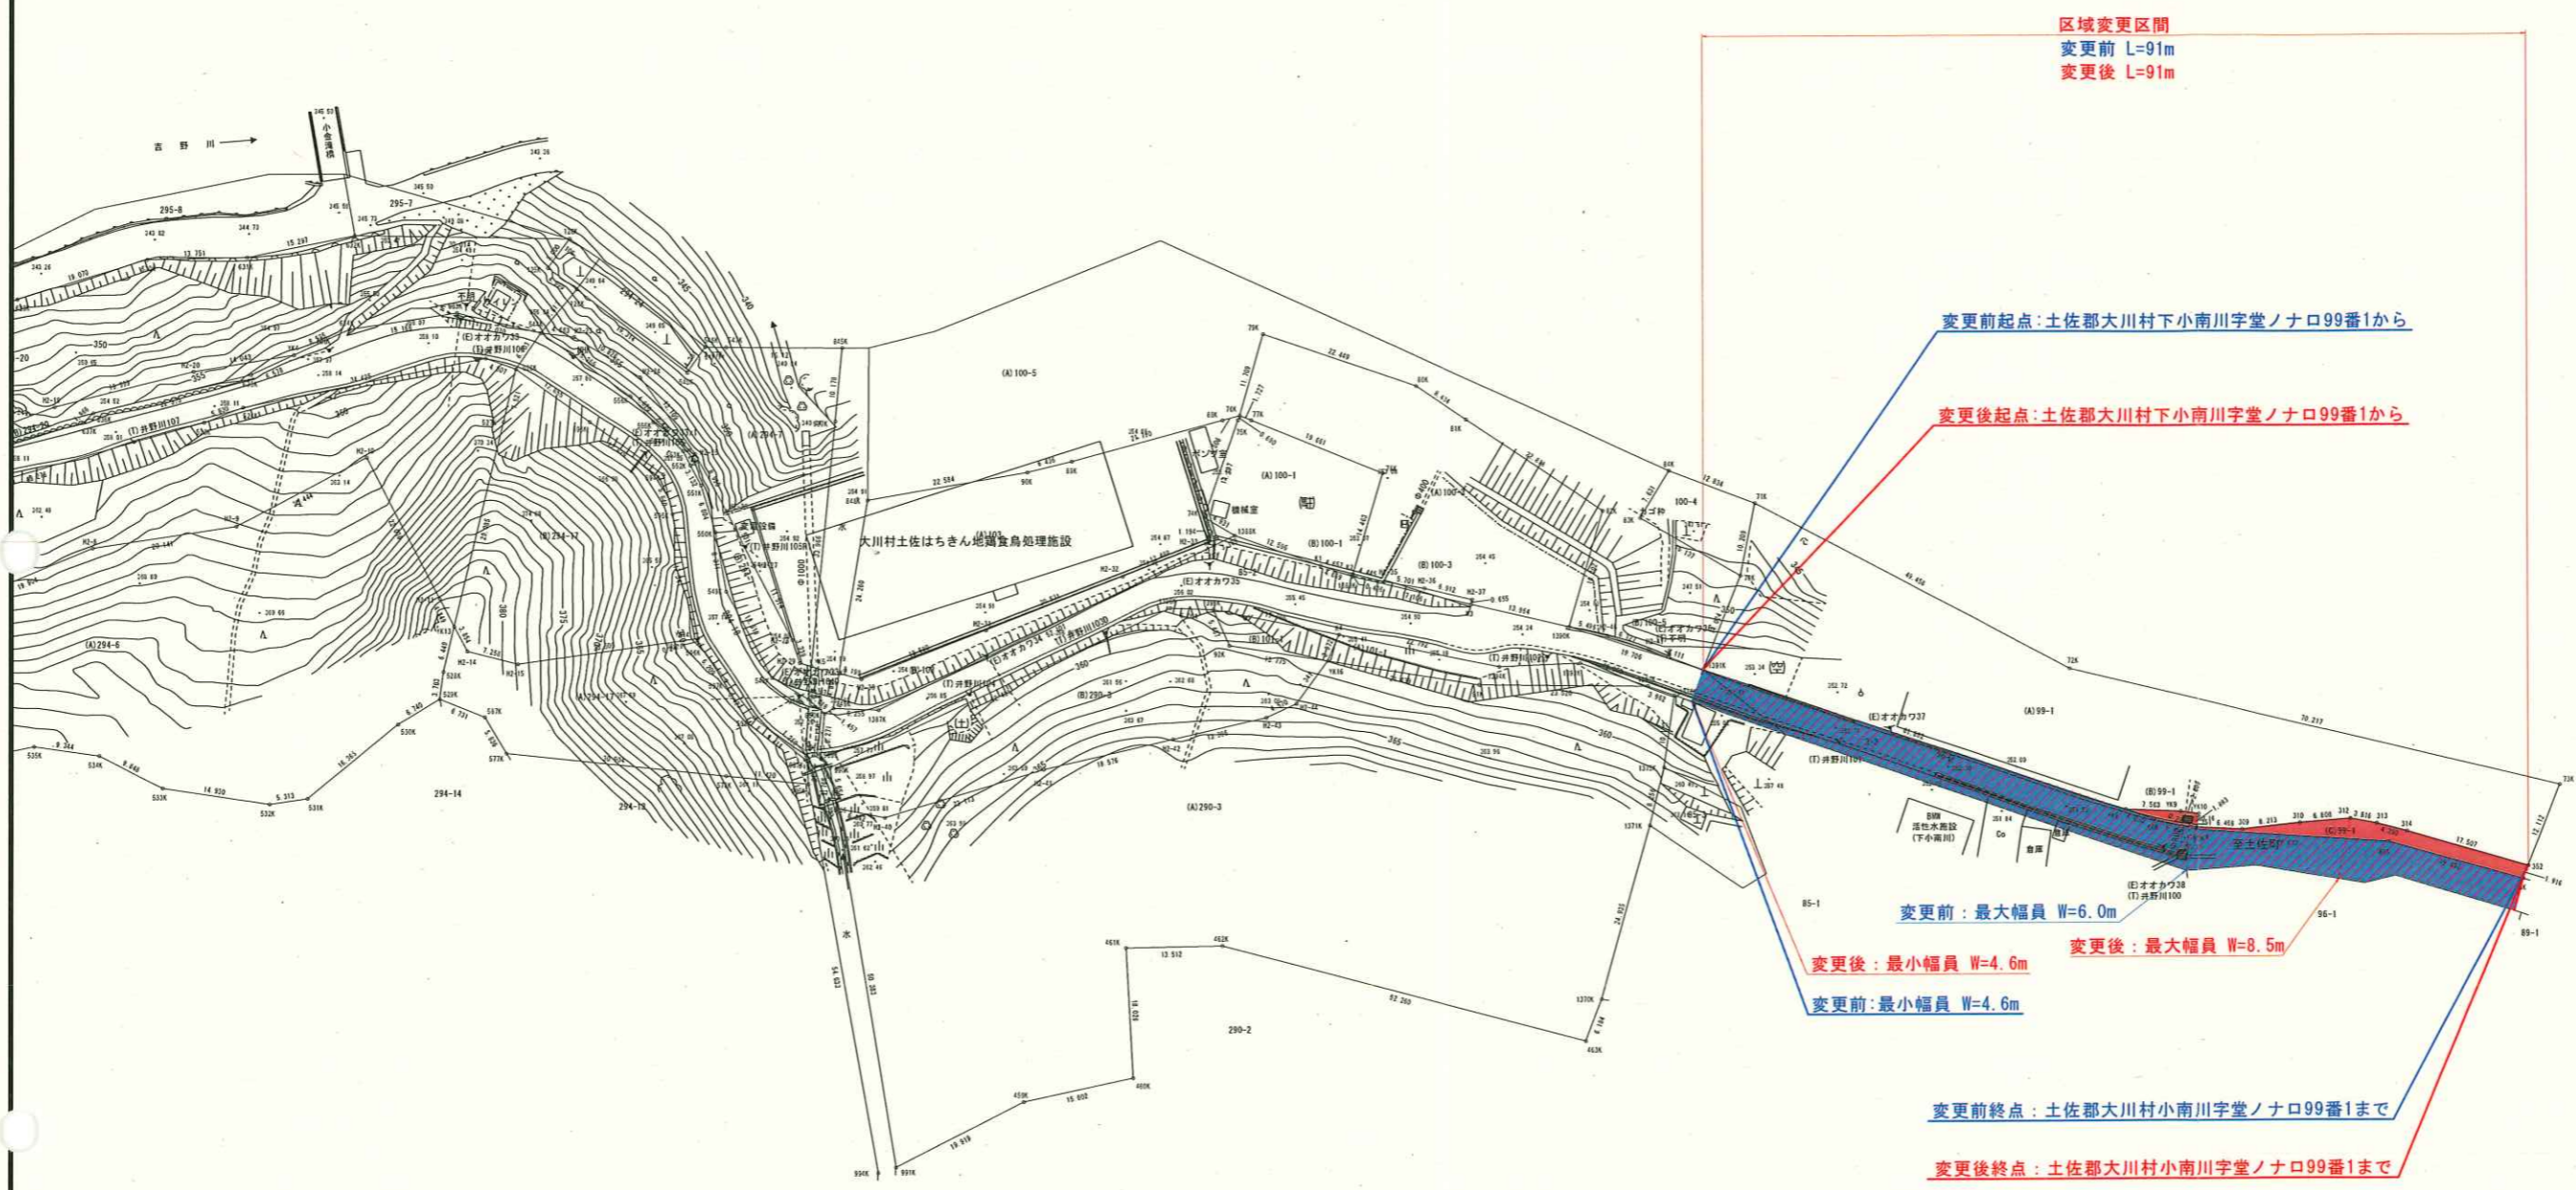

区域変更図

A1 S=1:500  
A3 S=1:1000

区域変更区間  
变更前 L=91m  
变更后 L=91m

变更前起点: 土佐郡大川村下小南川字堂ノナロ99番1から

变更后起点: 土佐郡大川村下小南川字堂ノナロ99番1から

变更前: 最大幅員 W=6.0m

变更后: 最小幅員 W=4.6m

变更后: 最大幅員 W=8.5m

变更前: 最小幅員 W=4.6m

变更前終点: 土佐郡大川村小南川字堂ノナロ99番1まで

变更后終点: 土佐郡大川村小南川字堂ノナロ99番1まで