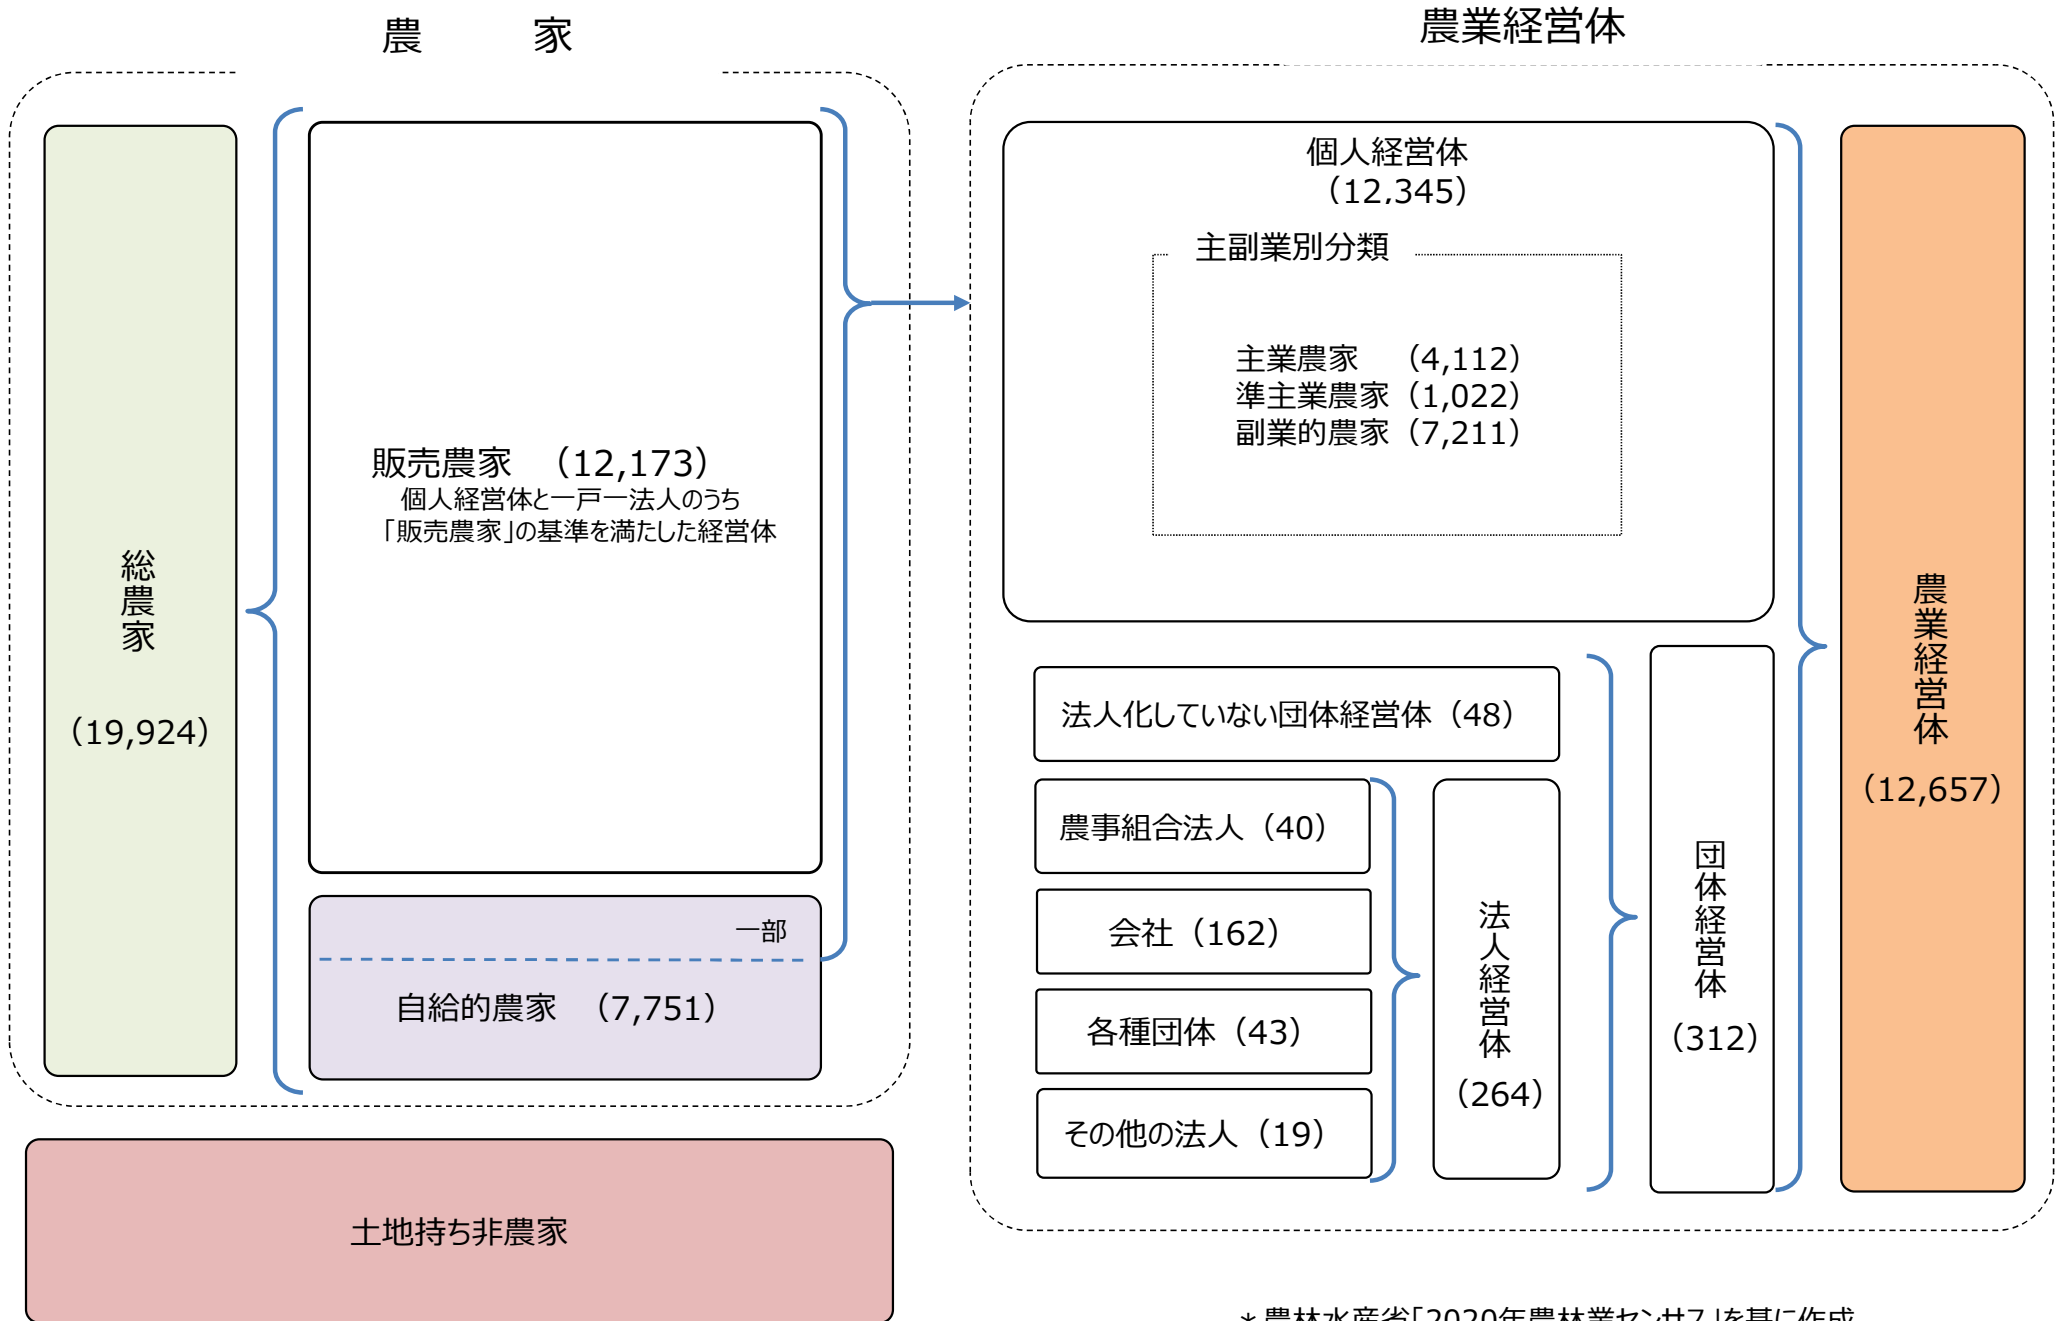

# 農業経営体及び農家の現状（高知県）

\* 農林水産省「2020年農林業センサス」を基に作成