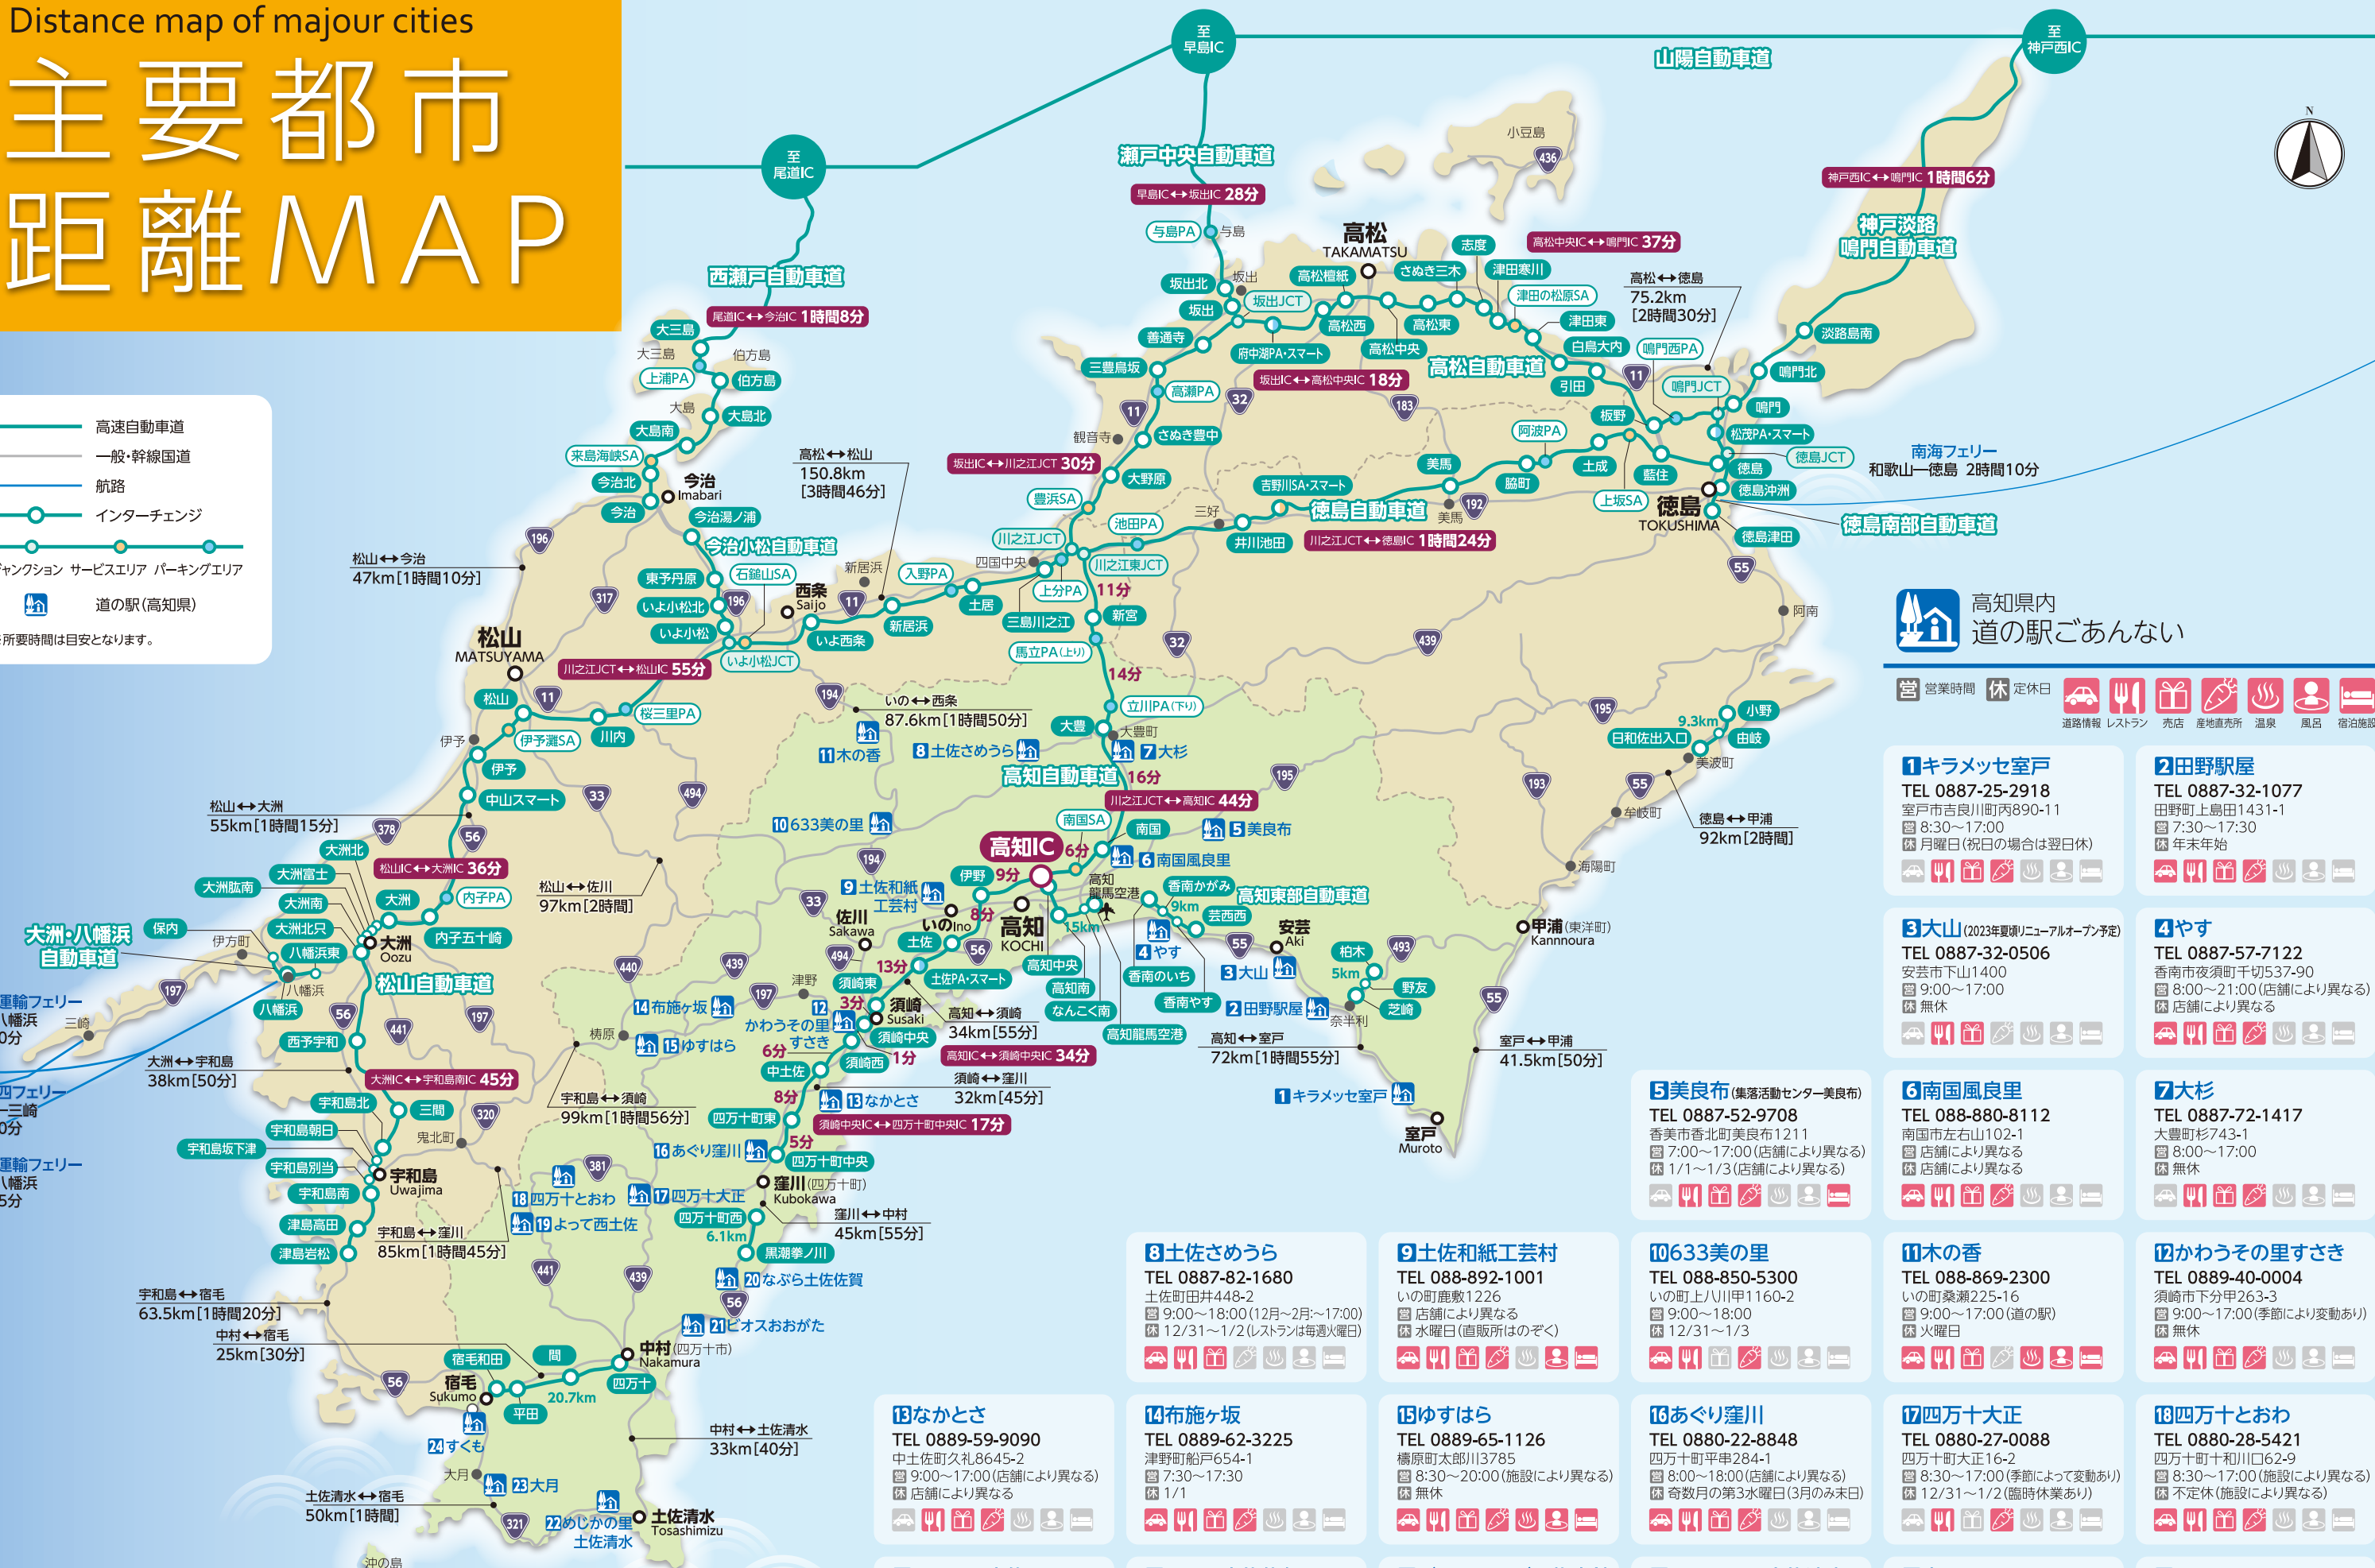

Parking lot map

2023年

駐車場MAP

高知市中心部

発行:高知県観光振興部 観光政策課 おもてなし室
高知市丸の内1丁目2番20号 ☎088-823-9609

記載内容は2023年3月末現在です。
変更されている場合がありますのであらかじめご了承ください。

有料駐車場

50台以上 駐車場入口	① 高知公園駐車場 ●バス可	☎088-872-4344	85台
	② タイムひろめ市場	☎088-871-6868	188台
	③ APパーキング高知	☎0120-037-888	98台
	④ パーキング24追手筋店	☎088-875-8444	210台
	⑤ 柳町スカイパーキング	☎088-871-2287	63台
	⑥ OKパーキング	☎088-871-4689	86台
	⑦ セントラルパーキング ●自動二輪可	☎088-822-0444	285台
	⑧ 松井パーキング	☎088-873-1088	56台
	⑨ K'Sパーキング	☎088-875-5681	60台
	⑩ 駅前パーキング	☎087-864-3377	40台
	⑪ 白洋パーキング	☎088-822-8203	311台
	⑫ 畑山ビル駐車場	☎088-823-6112	116台
	⑬ タイムズトーエイパーキング	☎0120-72-8924	146台
	⑭ 天神橋パーキング ●バス可	☎088-834-1800	250台
	⑮ おクルマパークダイセイ新堀第1	☎0120-524-809	85台
	⑯ パーキング24廿代町店	☎088-824-3383	50台
	⑰ おクルマパークダイセイ高知駅南口	☎0120-52-4809	127台

渋滞対策ライブカメラ配信

● <https://www.pref.kochi.lg.jp/soshiki/020101/2020111900165.html>

Distance map of major cities

主要都市 距離MAP

高速自動車道
 一般・幹線国道
 航路
 インターチェンジ
 ジャンクション サービスエリア パーキングエリア
 道の駅(高知県)
※所要時間は目安となります。

高知県内 道の駅ごあんない