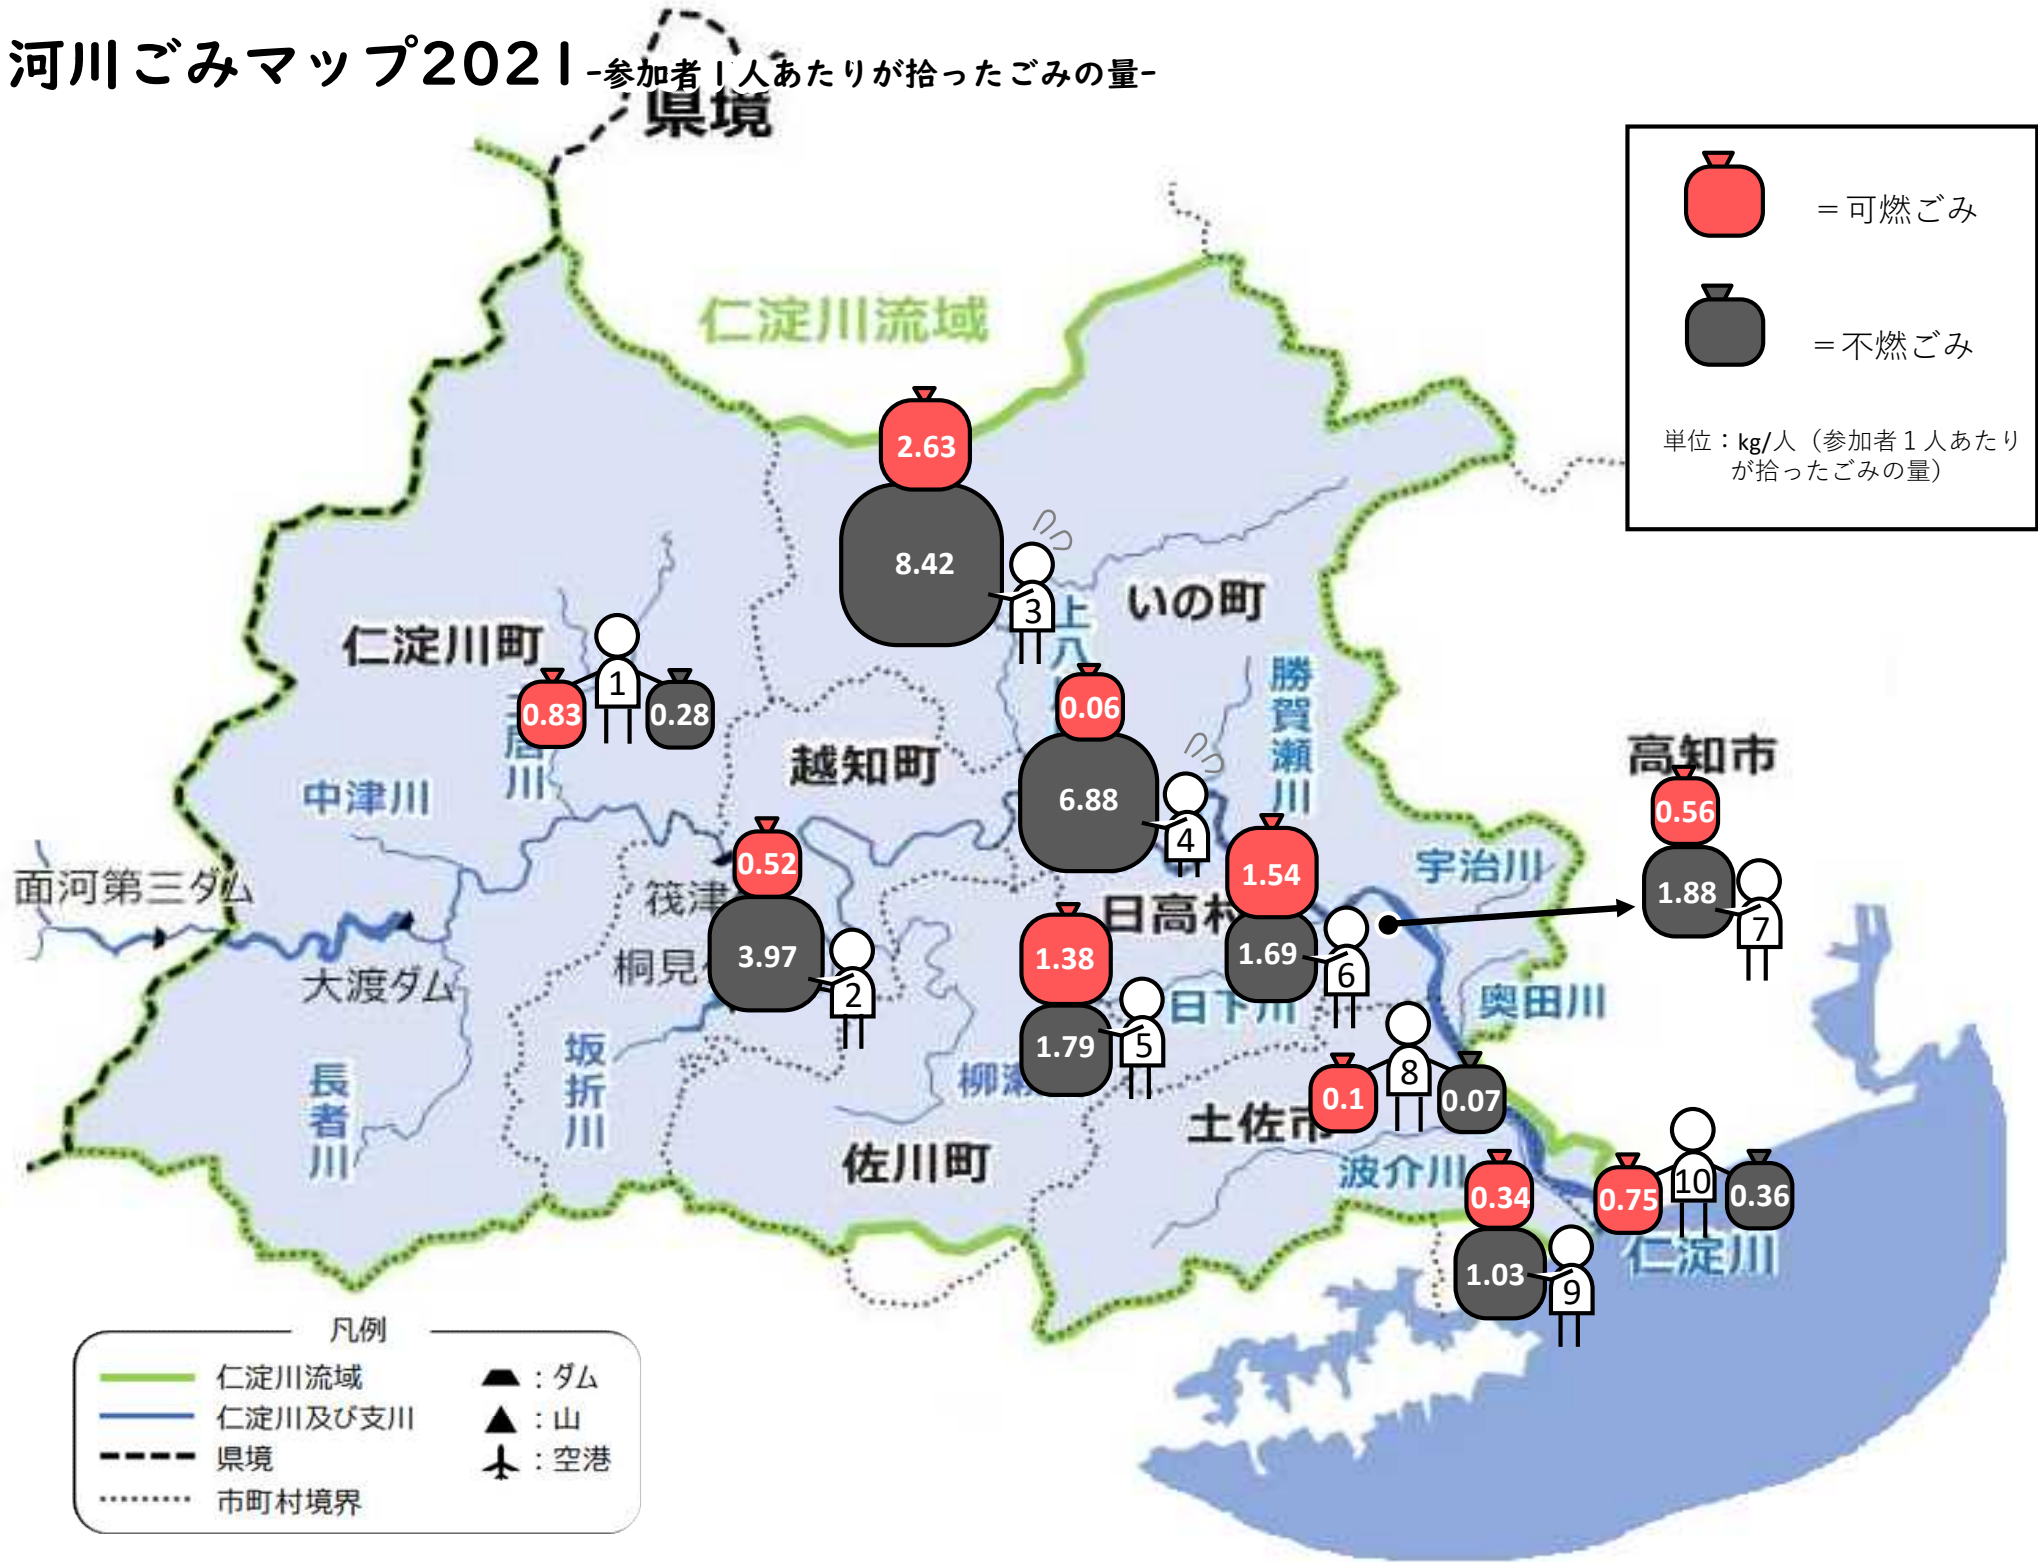

河川ごみマップ2021 -参加者1人あたりが拾ったごみの量-

河川ごみマップ2021 -参加者1人あたりが拾ったごみの量-詳細

	清掃活動実施場所	ごみの種類と重さ	参加人数 (のべ含む)	一人あたり 拾ったごみの量 (可=可燃ごみ、不=不燃ごみ)		清掃活動 実施時期
				個別	エリア別	
1	仁淀川支流土居川 池川ふれあい公園周辺	【○】可燃ごみ：15Kg 【○】不燃ごみ：5Kg	18	可：0.83kg/人 不：0.28kg/人		10月23日(土) 9:00~10:00
2	越知町中仁淀川橋	【○】可燃ごみ：15Kg 【○】不燃ごみ：115Kg	29	可：0.52kg/人 不：3.97kg/人		10月23日(土) 9:00~10:00
3	いの町 広瀬キャンプ場周辺	【○】可燃ごみ：50Kg 【○】不燃ごみ：160Kg	19	可：2.63kg/人 不：8.42kg/人		10月23日(土) 9:00~10:00
4	能津地区 屋形船仁淀川発着場	【○】可燃ごみ：2Kg 【○】不燃ごみ：220Kg	32	可：0.06kg/人 不：6.88kg/人		10月23日(土) 9:00~10:00
5	村内河川4か所 (日下川、戸梶川)	【○】可燃ごみ：170Kg 【○】不燃ごみ：220Kg	123	可：1.38kg/人 不：1.79kg/人		2月14日(月) 8:00~
6	小村神社周辺(日高村)	【○】可燃ごみ：20kg 【○】不燃ごみ：22kg	13	可：1.54kg/人 不：1.69kg/人		11月6日(土) 8:00~
7	波川河川敷	【○】可燃ごみ：63kg 【○】不燃ごみ：196kg	82	可：0.77kg/人 不：2.39kg/人	可：0.56kg/人 不：1.88kg/人	7月1日~9月30日(土日祝、休み明け、お盆期間の延べ41日間)
	波川河川敷	【○】可燃ごみ：40Kg 【○】不燃ごみ：155Kg	105	可：0.38kg/人 不：1.48kg/人		10月23日(土) 9:00~10:00
8	仁淀川右岸 加茂川	【○】可燃ごみ：3kg 【○】不燃ごみ：2kg	30	可：0.1kg/人 不：0.07kg/人		11月7日(日)
9	仁淀川河口(右岸側)	【○】可燃ごみ：10kg 【○】不燃ごみ：12kg	7	可：1.43kg/人 不：1.71kg/人	可：0.34kg/人 不：1.03kg/人	7月14日(水) 10:00~
		【○】可燃ごみ：6袋 【○】不燃ごみ：4袋	7	可：kg/人 不：kg/人		9月20日(月) 7:00~8:00
		【○】可燃ごみ：40Kg 【○】不燃ごみ：160Kg	166	可：0.24kg/人 不：0.96kg/人		10月23日(土) 7:00~8:00
		【○】可燃ごみ：10kg 【○】不燃ごみ：10kg	4	可：2.5kg/人 不：2.5kg/人		10月27日(水) 7:00~
10	仁淀川河口(左岸側)	【○】可燃ごみ：8kg 【○】不燃ごみ：5kg	6	可：1.33kg/人 不：0.83kg/人	可：0.75kg/人 不：0.36kg/人	4月26日(月) 10:00~
		【○】可燃ごみ：30kg 【○】不燃ごみ：15kg	62	可：0.48kg/人 不：0.24kg/人		5月22日(土) 7:00~8:00
		【○】可燃ごみ：45kg 【○】不燃ごみ：20kg	42	可：1.07kg/人 不：0.48kg/人		10月23日(土) 7:00~8:00