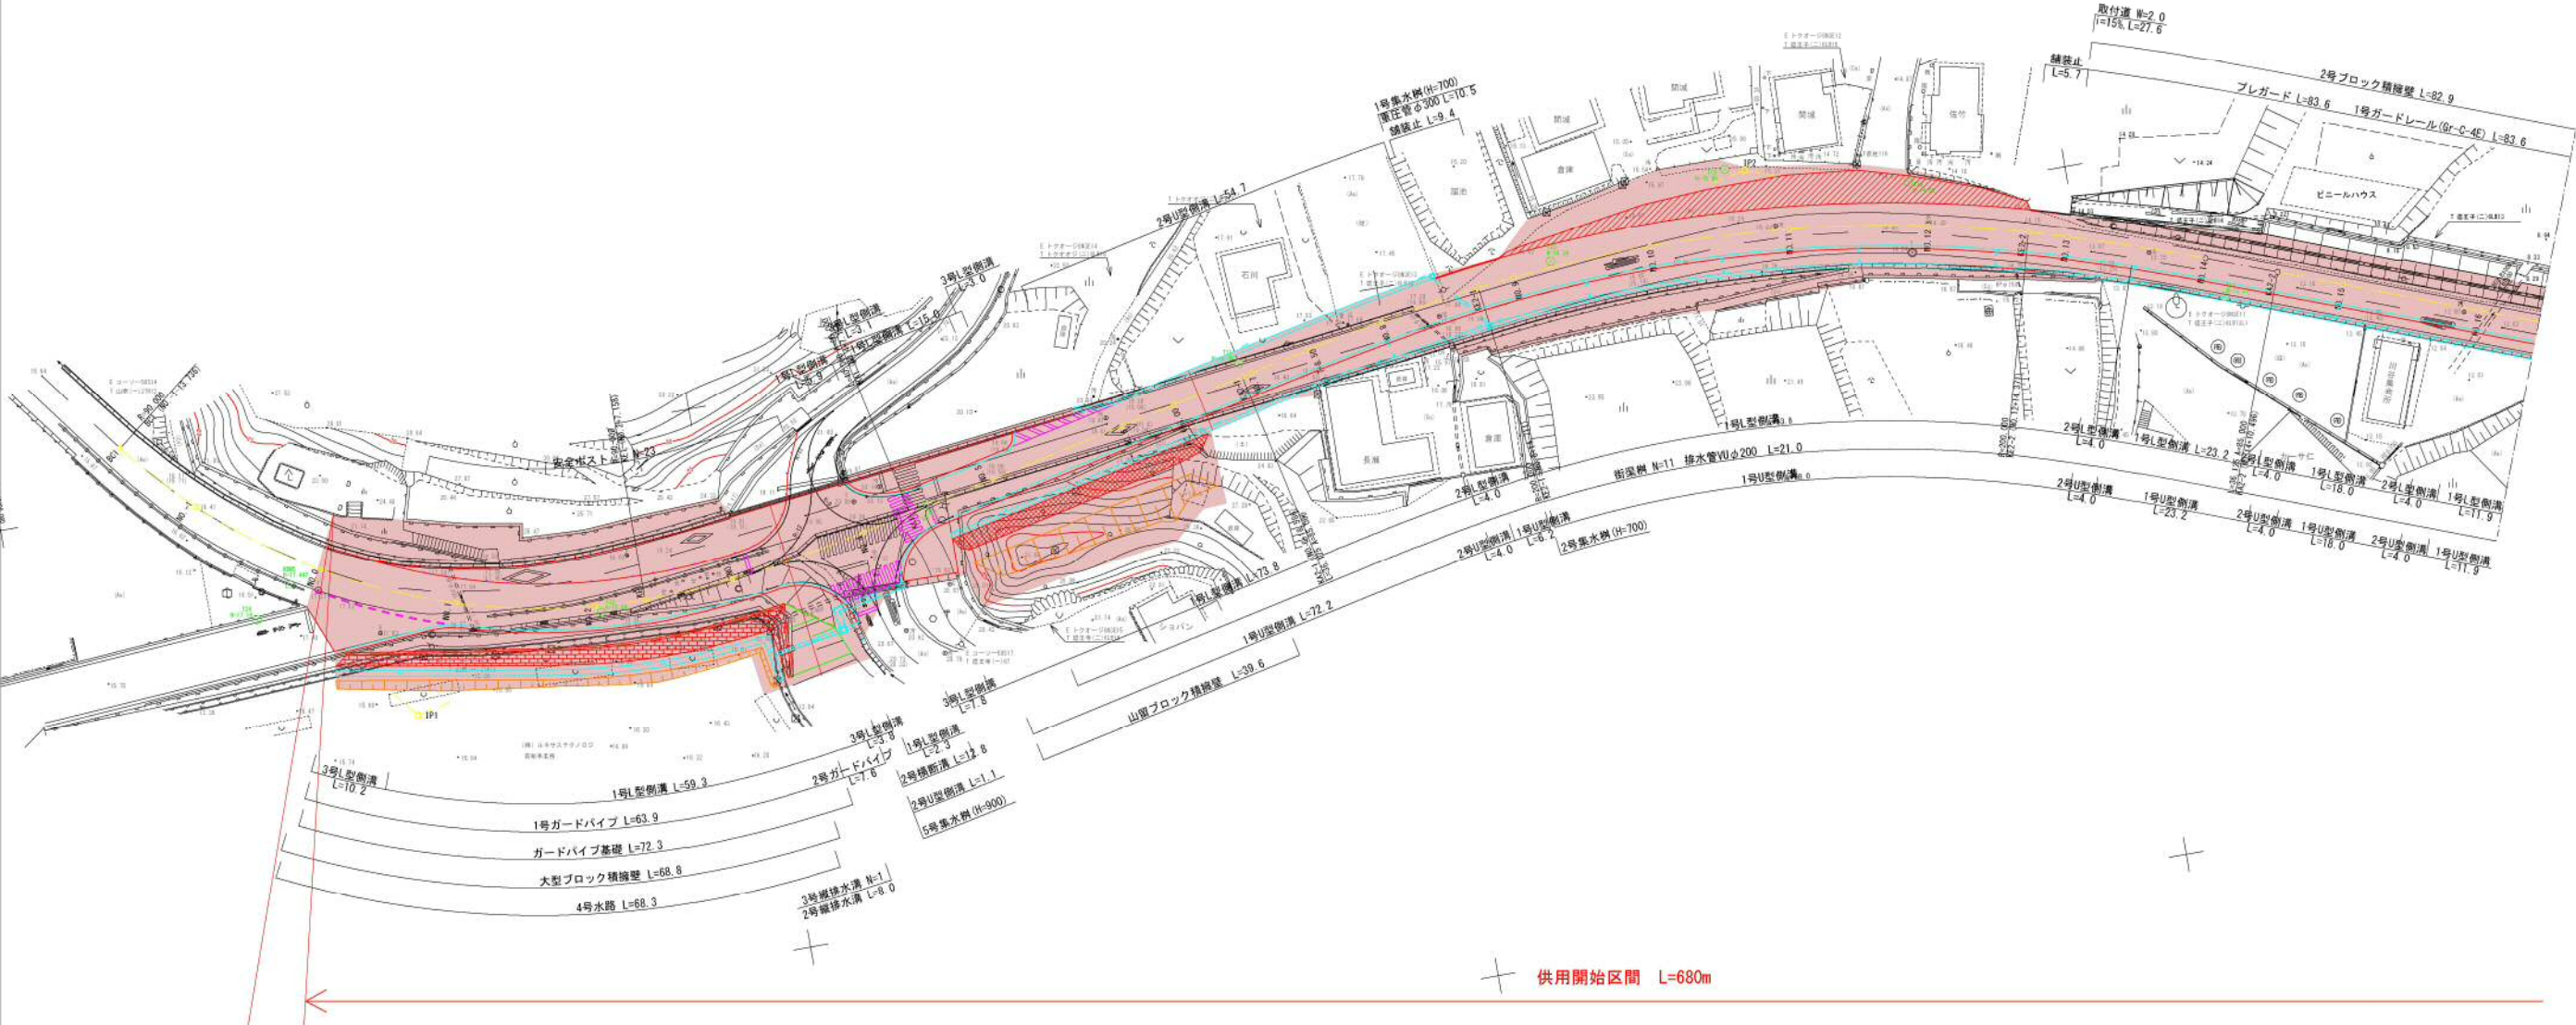

供用開始図(1/2) S=1:1000

起点：香南市香我美町徳王子松風3629番3から

供用開始区間 L=680m