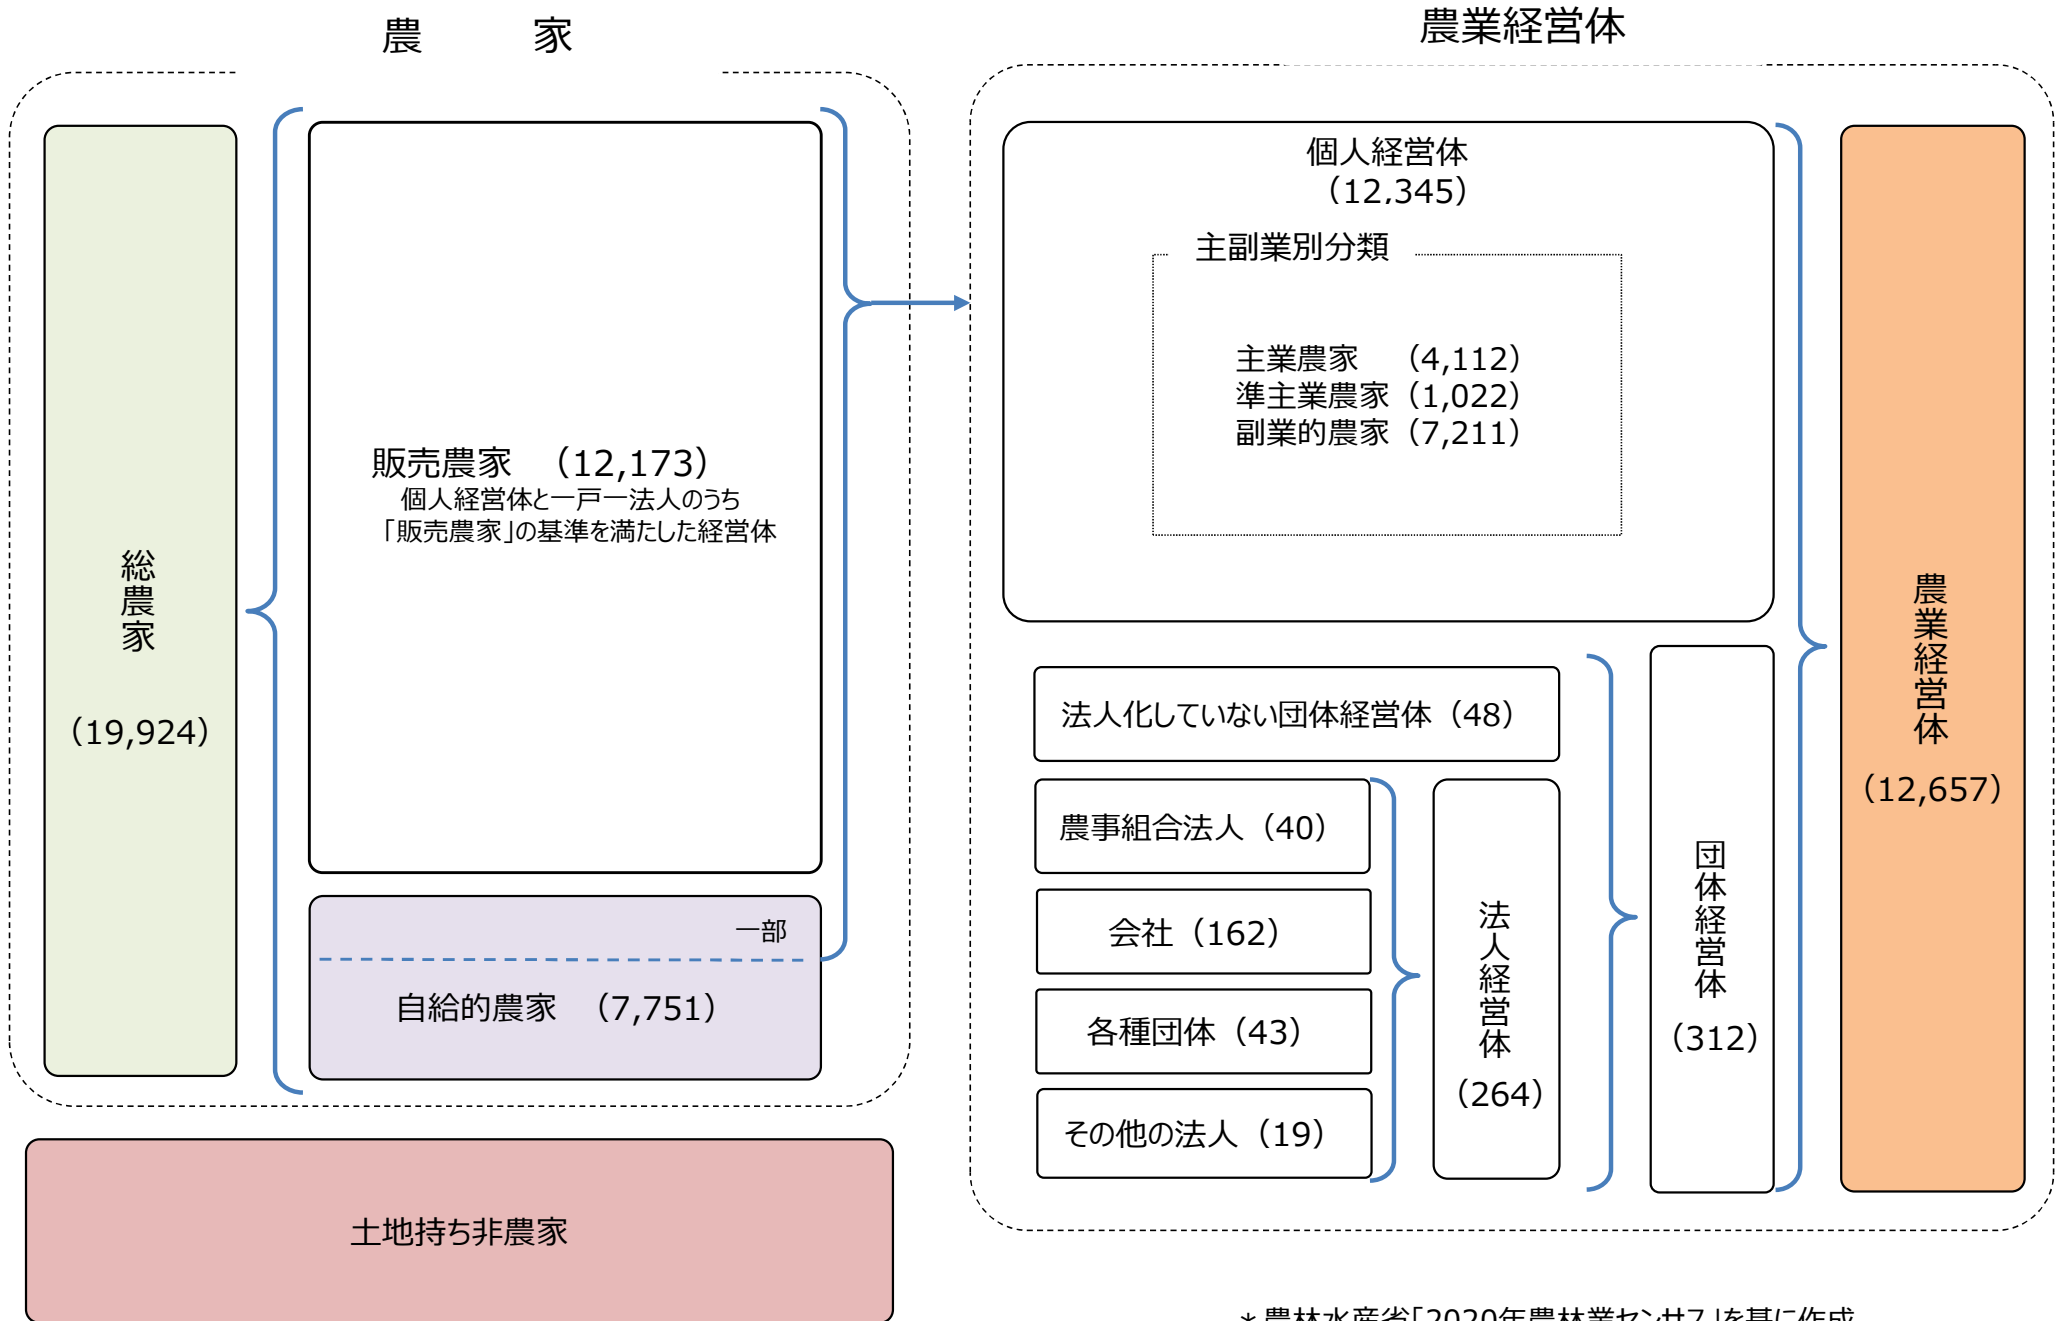

農業経営体及び農家の現状（高知県）

* 農林水産省「2020年農林業センサス」を基に作成