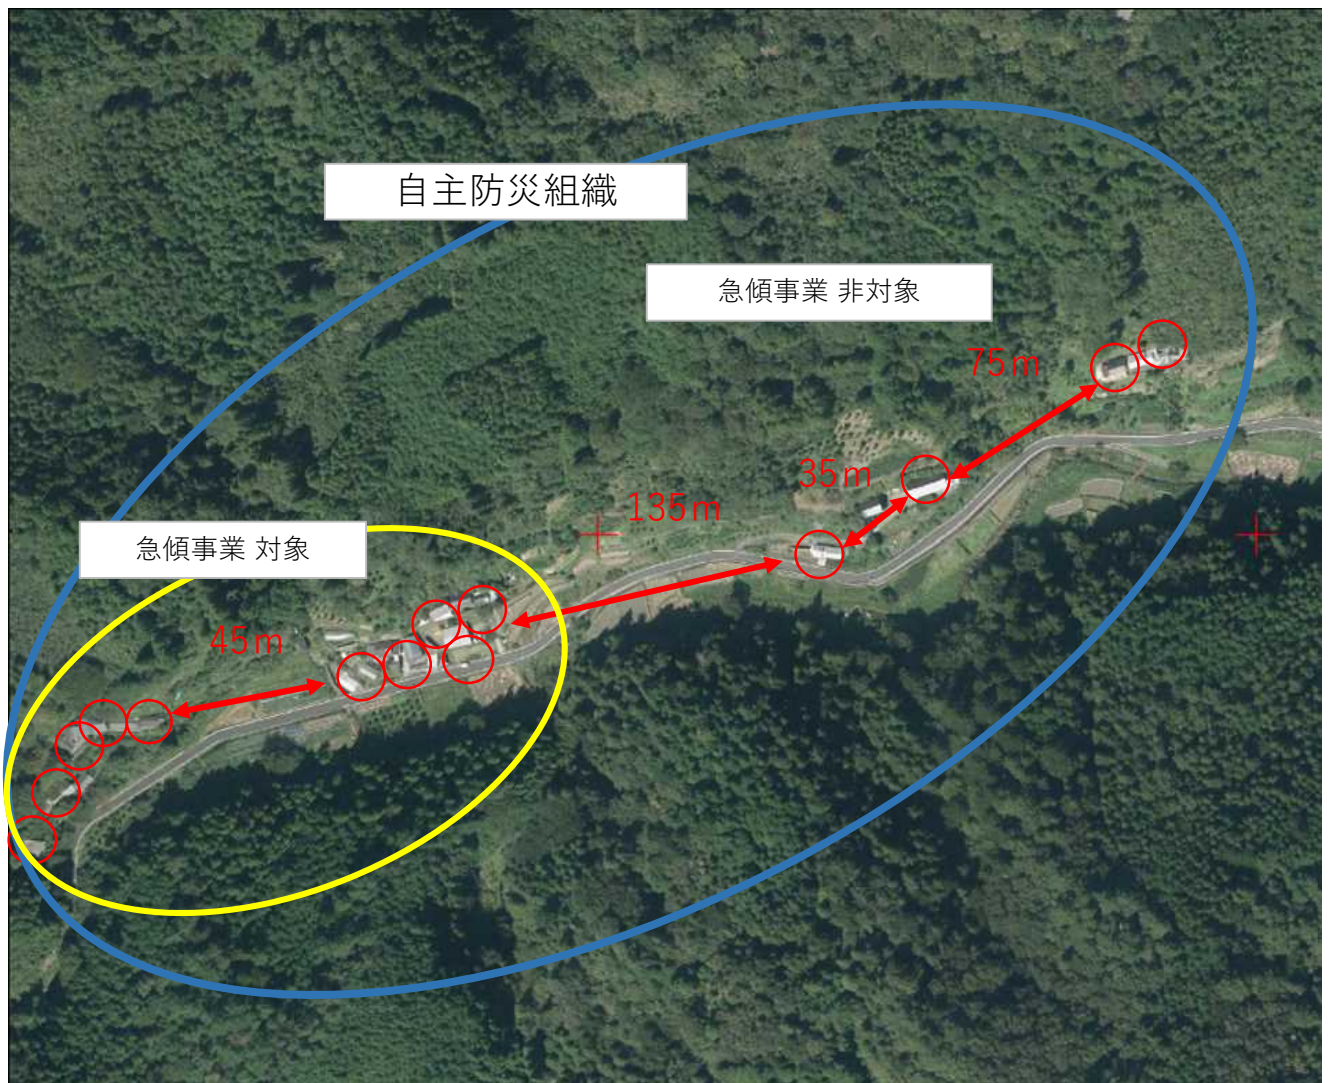

加えて、災害に備えて地域の基盤を支える建設業者を育成することも重要です。

これらを実現するために、新たな国土強靱化計画を踏まえ、「防災・減災、国土強靱化のための5か年加速化対策」後も中長期的な見通しのもと、引き続き、計画的な事業の実施に資する砂防関係予算の確保を要望します。

【砂防関係施設の整備による安全の確保】

2 地域防災と一体となった事業の推進の支援

がけ崩れが起こった場合でも、被害者が出ないように地区防災計画の策定など地域ごとの防災活動の推進は待ったなしです。防災安全交付金においても、こうした活動の支援を要望します。

一方で、中山間地域は安全な避難のため地域内一帯で対策が講じられる必要がありますが、急傾斜事業は必ずしも防災活動と同一範囲で事業を行っていただけないことがあるのが実情です。

こうした事業採択の単位の見直しなど、地域の実情に沿った急傾斜地崩壊防止事業を採択いただけるよう要望します。

※急傾斜事業の採択要件（事業費：7,000万円以上、保全人家：10戸以上、ただし、50m以上 保全人家が離れている場合、別箇所として判断する）