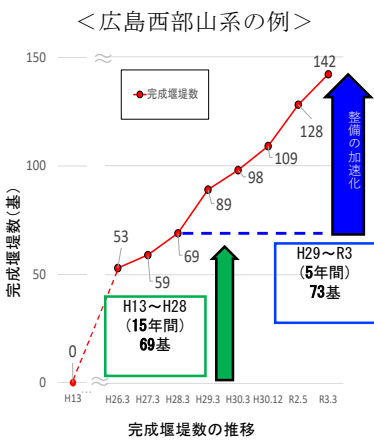

【機能が低下した施設の更新】

高知県の太平洋側の海岸部に面した地域では、施設が塩害の被害を受け、機能低下が進行。

今後も、恒常的なメンテナンスが不可欠。

4 直轄による再度災害の防止の促進

吉野川上流地域は、河床や山腹に依然として大量の土砂も残っており、今後の降雨により、新たな土砂災害が発生することが想定されます。引き続き、重点的な対策に加え、安全性の調査をお願いいたします。

また、中山間地域においては、持続的な地域経営を支える地域の重要な産業が営まれております。こうした地域での早期の安全確保のため、災害時の積極的な国の関与を要望します。

直轄化により大幅に進捗が期待される

	土砂災害警戒区域数 (土砂流)	整備箇所数	整備率
本山町	58	8	14%
大豊町	102	19	19%
土佐町	74	25	34%

同じく吉野川上流域でも、直轄砂防事業により整備が大幅に進捗している

5 地域の災害対応力の強化の支援

同時多発的な土砂災害などが起これば、自治体の平常時の人員だけでは更なる被害の拡大防止のための対処が困難となることが想定されます。

こうした対応を支援する全国各地の災害対応のノウハウを持った直轄砂防事務所の人員の確保と機動的な緊急時の支援を要望します。