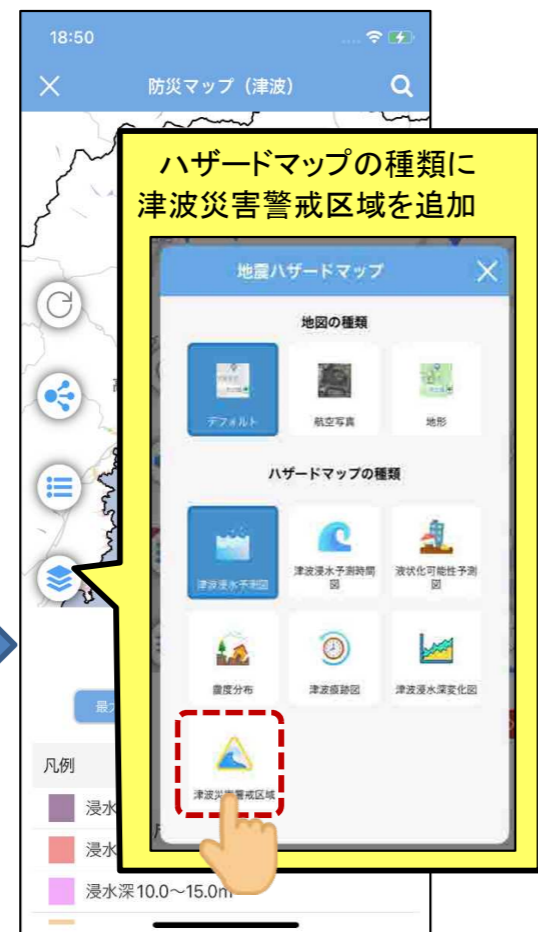

防災マップに津波災害警戒区域（イエローゾーン）を追加

■ 防災マップ

■ 防災マップ（津波）

■ 津波災害警戒区域（イエローゾーン）