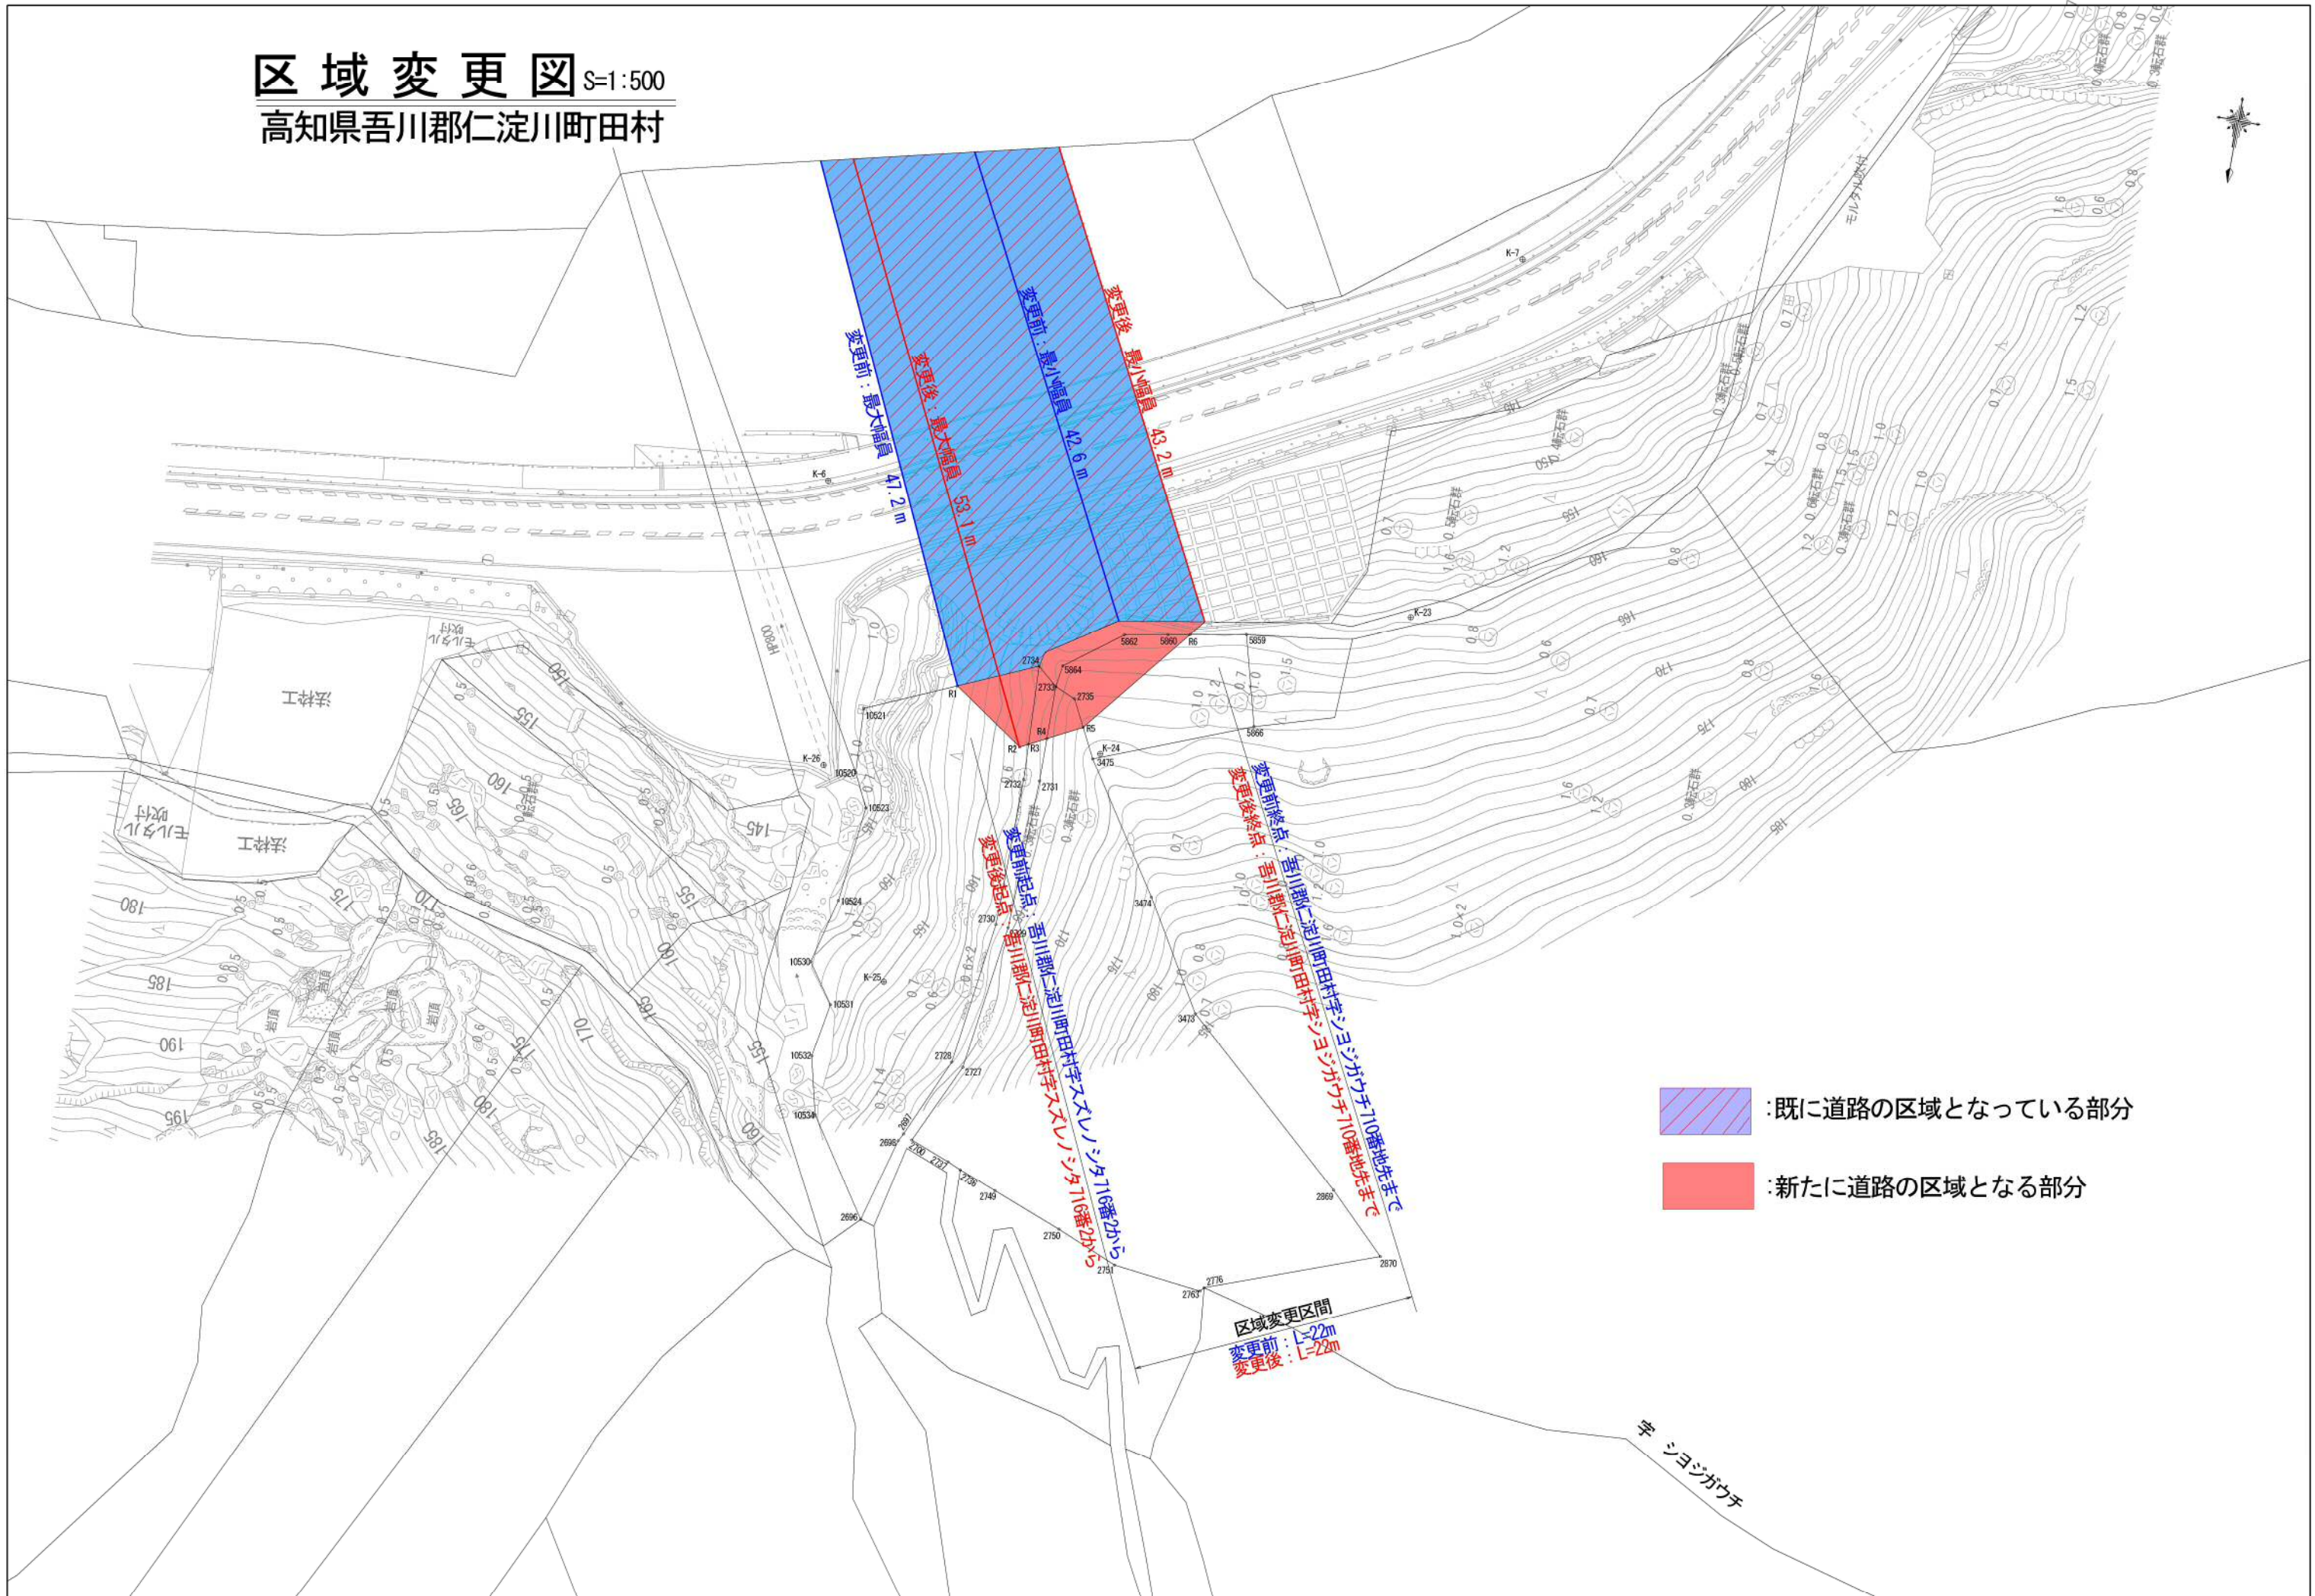

区域変更図 S=1:500

高知県吾川郡仁淀川町田村

-  : 既に道路の区域となっている部分
-  : 新たに道路の区域となる部分

区域変更区間
変更前: L=22m
変更後: L=22m

字 シヨジガウチ