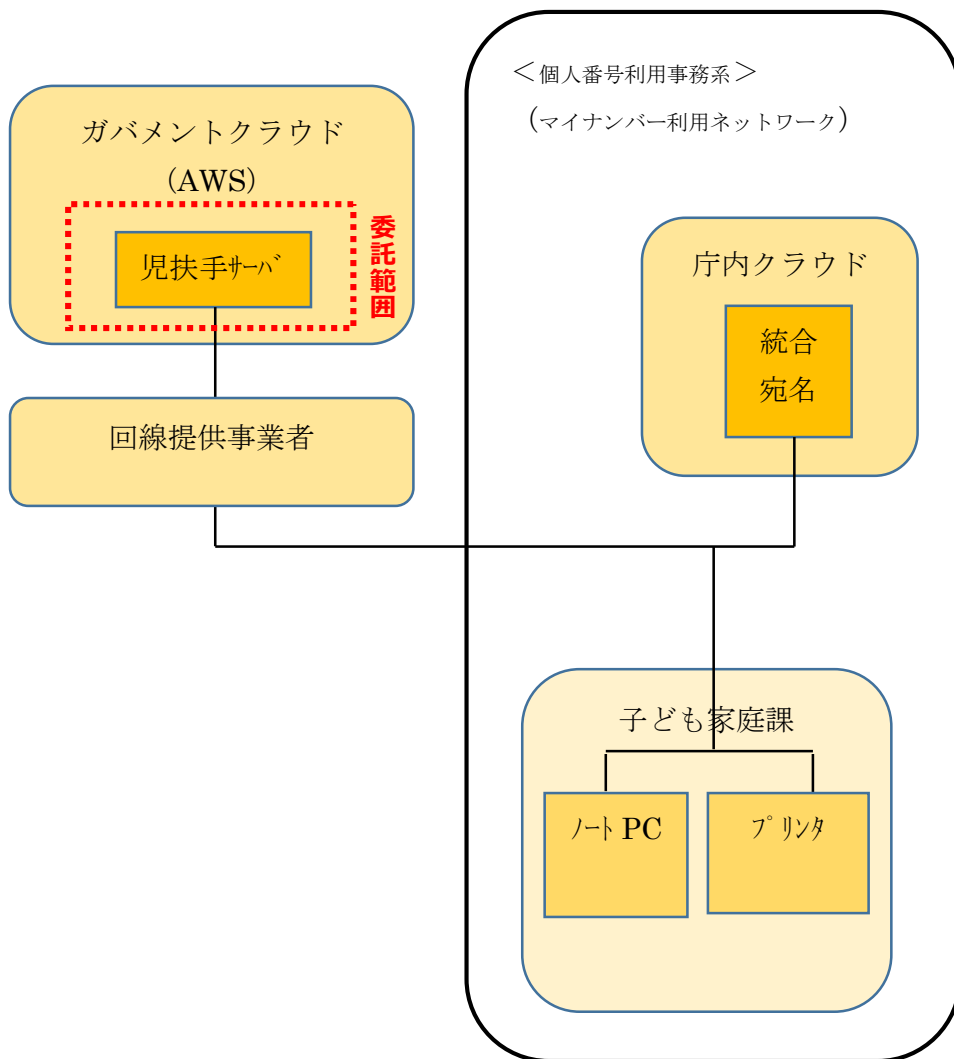

システム構成図（移行前）

児童扶養手当システムで作成した宛名情報や特定個人情報のデータを、ファイル転送により統合宛名システムとやりとりする。

ファイル配置先は統合宛名システム内に用意されているため、マイナンバー利用事務ネットワーク内にある。

システム構成図（移行後）

児童扶養手当システムで作成した宛名情報や特定個人情報のデータを、ファイル転送により統合宛名システムとやりとりする。

ファイル配置先は統合宛名システム内に用意されているため、マイナンバー利用事務ネットワーク内にある。