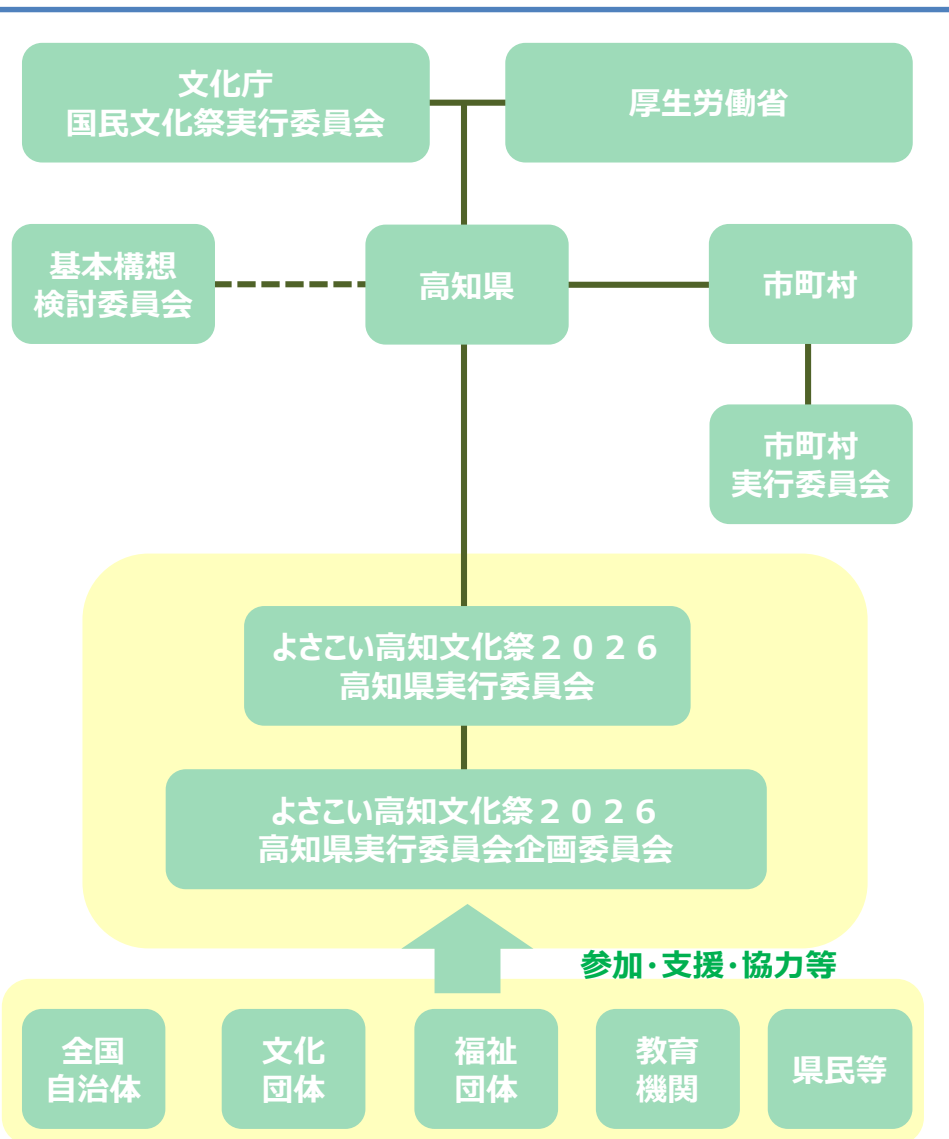

高知大会の推進体制・スケジュールについて

5

推進体制