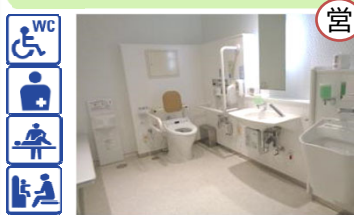

鏡川

1 高知よさこい情報交流館
Kochi Yosakoi Museum

6 追手前公園公衆トイレ
Otemae Park

10 オーテピア
Otepia

14 毎日屋 大橋通り店
Grocery Store Mainichiya

18 高知城 駐車場内トイレ
Kochi Castle Parking

2 はりまや橋観光バスターミナル
西側公衆トイレ
Harimayabridge Bus Terminal

7 高知大丸 本館・東館
Kochi Daimaru