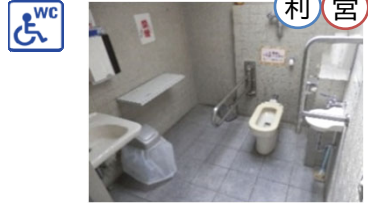

10 オーテピア
屋外公衆トイレ
Outside of Otepia

15 メフィストフェレス
Coffee Shop Mephistopheles

19 高知城 追手門西側
Kochi Castle Otemon

3 はりまや橋観光バスターミナル
施設内トイレ
Harimayabridge Bus Terminal

8 土佐せれくとしよつぷ
てんこす Tenkosu

11 帯屋町チェントロビル
1階トイレ
Centro Building