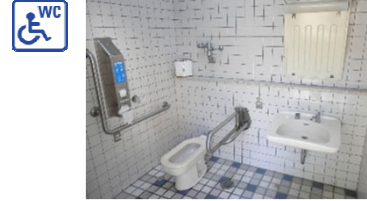

12 帯屋町公園
公衆トイレ
Obiyamachi Park