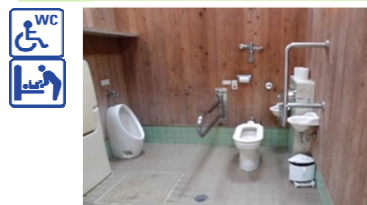

21 高知城 梅の段
Kochi Castle Umenodan

5 デンテツターミナルビル
地下1階
Dentetsu Terminal Building B1

13 ひろめ市場
Hirome Market

**車いす対応トイレ
設備凡例**

- オストメイト対応トイレ
Ostomy-friendly Restroom
- ユニバーサルシート
Multi-purpose bed
- ベビーシート
Diaper changing station
- ベビーチェア
Baby chair
- 施設利用者のみ使用可能
For facility users only
- 施設営業時間内のみ
使用可能
Available only during business hours