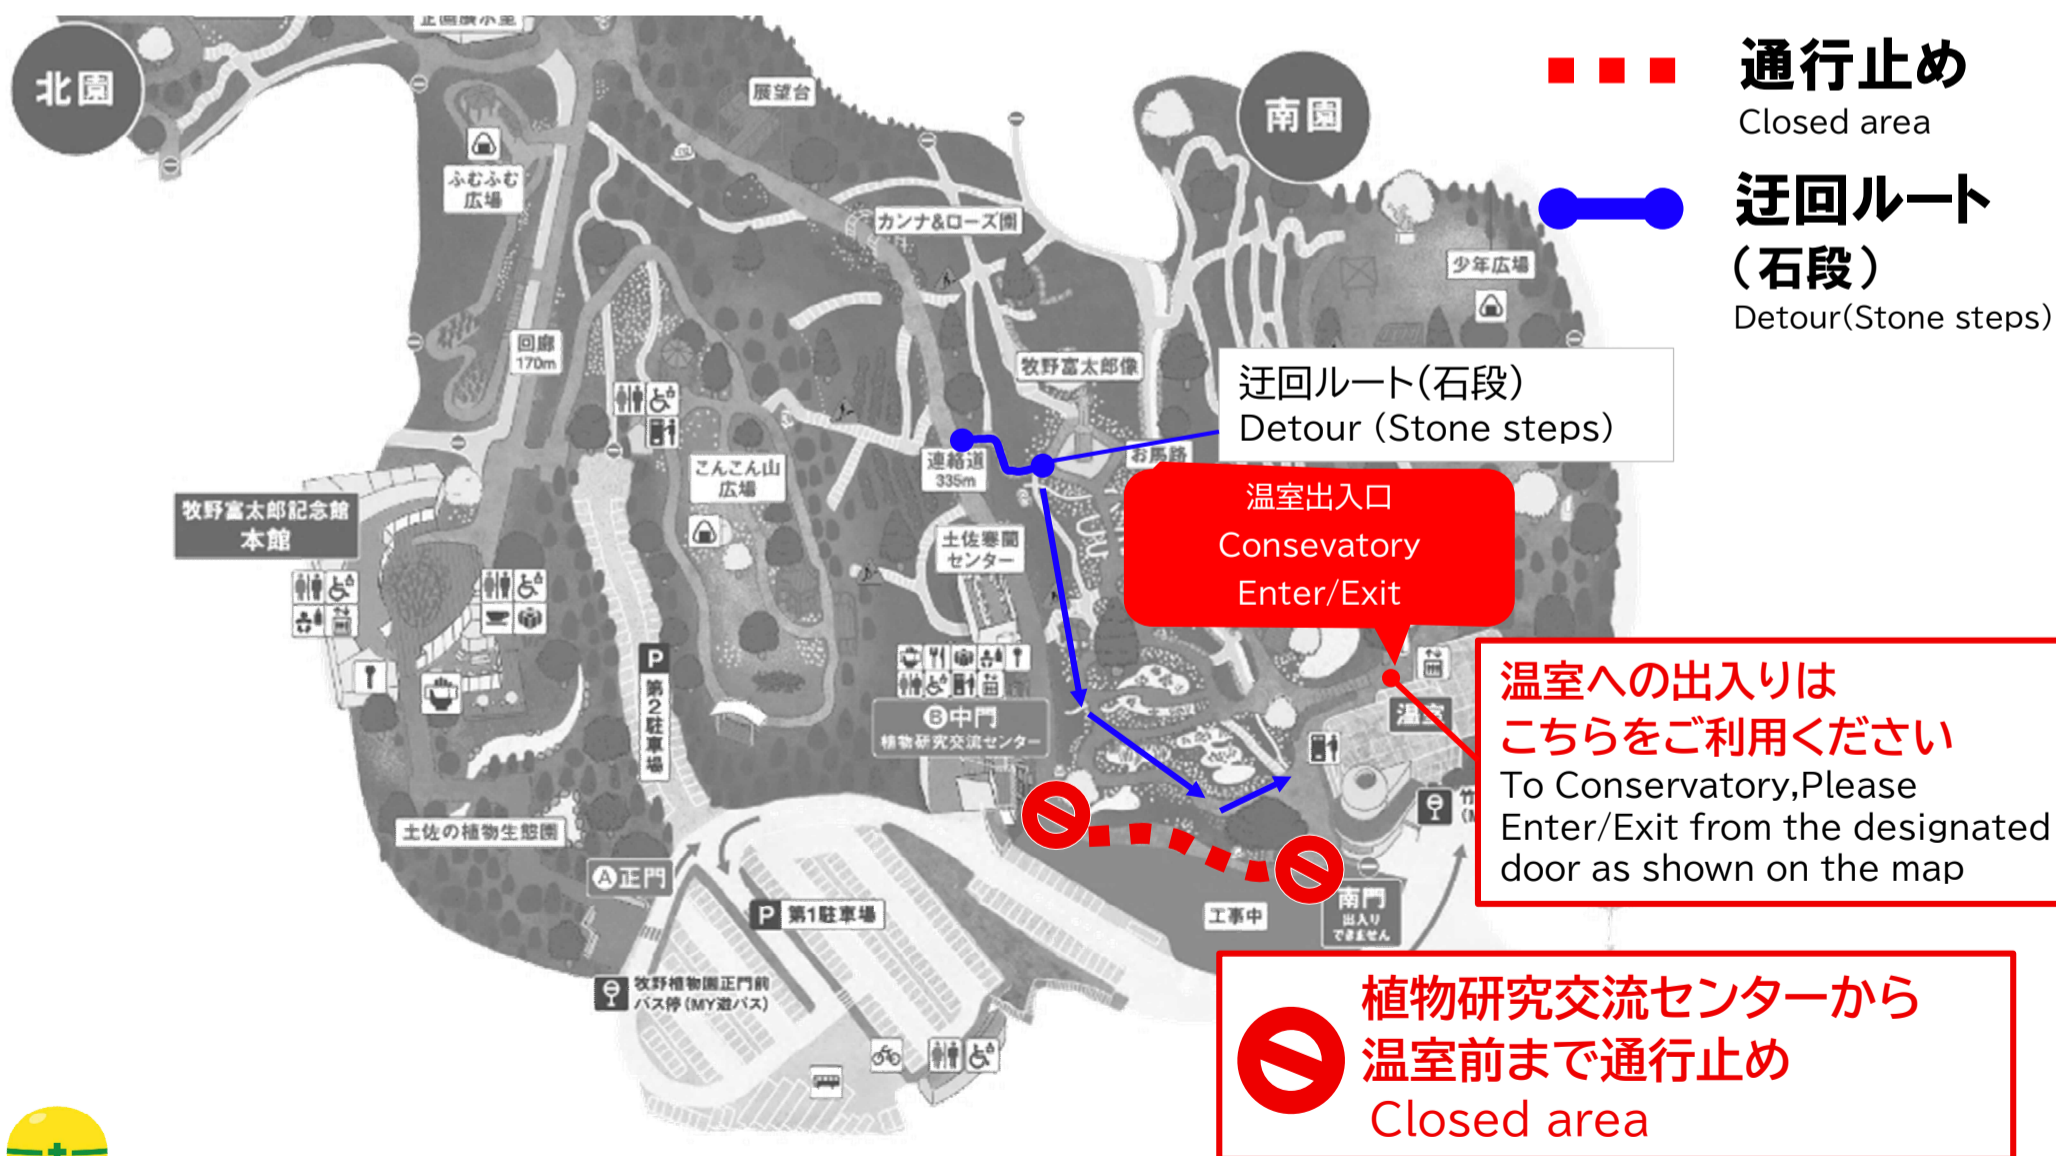

温室方面へは石段のみ通行可

ベビーカー・車椅子は温室方面に 通行できません

Access to the conservatory is only available via stone steps,
which may not be suitable for strollers or wheelchairs.

■通行止め期間 Closed only weekdays

2026/2/2(月)～2/6(金)

■迂回ルート（地図の青色・石段） Detour(stone steps)

植物研究交流センター・中門～温室方面の往来は、下記青色迂回ルートの石段をお通りください。（工事のため、通行止め期間は下記ルート以外の経路はありません。ご了承ください。）

工事中はご迷惑をおかけいたしますが、ご理解とご協力をお願いします。

工事に関するお問い合わせ

発注者:高知県自然共生課 電話 088-821-4868

施工者:高知緑化建設(株) 電話 090-1573-4980