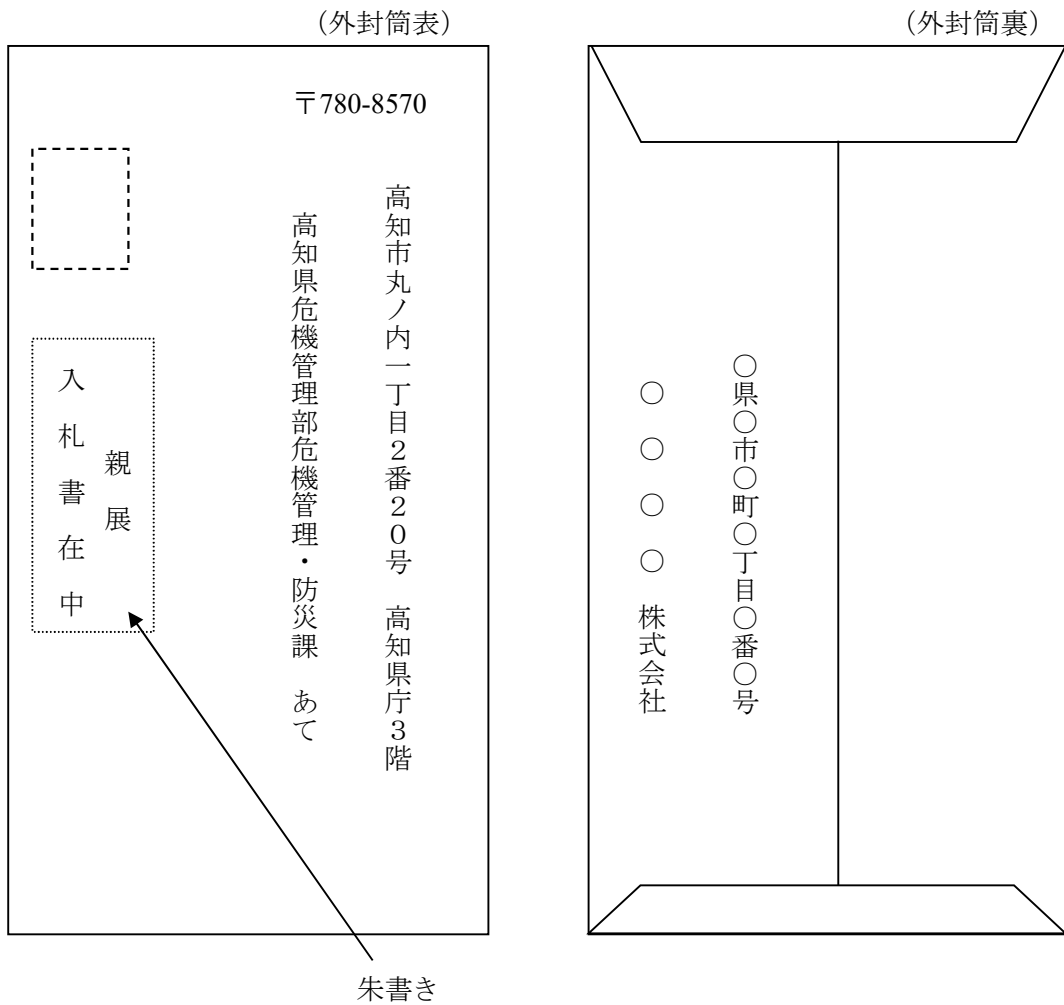

別記

郵便（書留に限る）により提出する場合の表示方法例

二重封筒とし、外封筒に「親展 入札書在中」と朱書きし、期限までに到着するように送付しなければならない。（下図参照）

内封筒の封皮には「5月27日開札 令和8年度防災情報提供アプリ啓発委託業務の入札書
在中 「初度入札」と朱書きし、裏には代表者印もしくは、代理人入札の場合は代理人印で
封印すること。（下図参照）

なお、再度入札に参加する場合は、初度入札と再度入札に係る入札書を別々の封筒に入れて
封かんし、「第2回入札」「第3回入札」と記載すること。

(内封筒表)

朱書き

(内封筒裏)