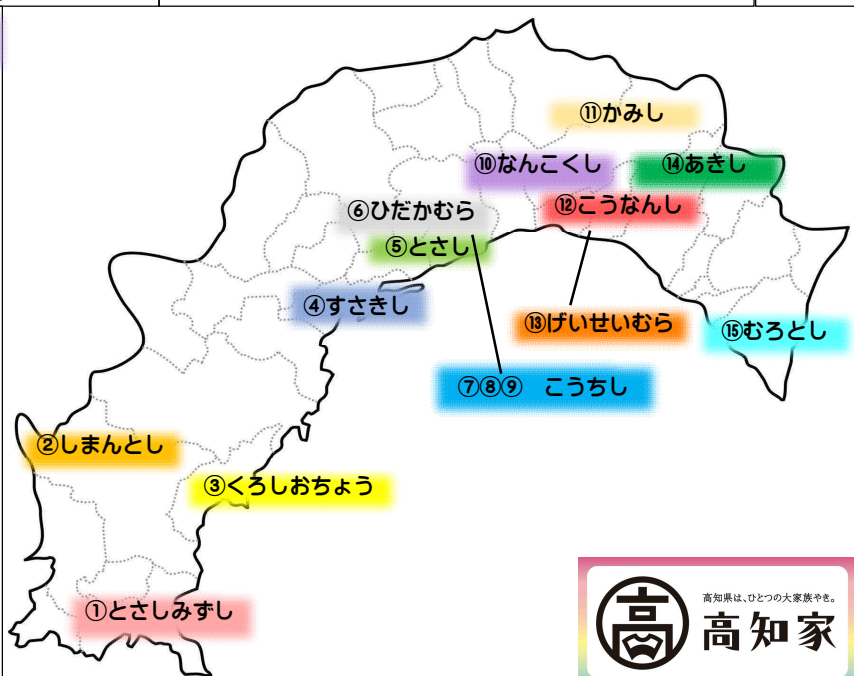

⑦KIA にほんご クラス
こうちけんこくさいこうりゅうきょうかいはい けんしゅうしつ
@高知県国際交流協会内KIA研修室
こうちしほんちよう
(高知市本町4-1-37-2階)
①月、火、水18:30~20:00 木13:30~15:00、15:00~16:30
レベル: ●月夜 (はたらかための日本語)
●火夜 (初中級)
●水夜 (初級)
●木屋 (入門・初級、放課後にほんご)
☎088-875-0022 ☎info_kia@kochi-kia.or.jp

⑧KIA オンライン にほんご
@オンライン
にゅうもん
入門クラス
①火曜日19:00~20:30
☎088-875-0022
☎info_kia@kochi-kia.or.jp
※QRコードからもうしこみできます。

しよきゅう
初級クラス
①月曜日13:30~15:00
②水曜日19:00~20:30

⑨高知 日本語 サロン
こうち にほんご
こうちけんこくさいこうりゅうきょうかいはい こうちしほんまち
@高知県国際交流協会内 (高知市本町4-1-37)
もくよう
木曜ひるクラス
①入門 13:30~15:00 初級 13:30~15:00 ②13:30~15:00
③放課後にほんご 15:00~16:30
※高知県国際交流協会から業務委託を受け実施しています。
☎jpsalonkochi2006@gmail.com ※もうしこみりません。

⑩かみし にほんご サロン
かみしりつちゅうおうこうみんかん かい
@香美市立中央公民館3階
(香美市土佐山田町宝町2-1-27)
①毎月第2水曜日
18:30~20:00
☎0887-53-1082
☎shogai@city.kami.lg.jp

⑪南国市 国際交流 協会-NIA
なんこくし こくさいこうりゅう きょうかいはい
にほんご SHABERIBA!
なんこくしりつものだ こうみんかん
@南国市立野田公民館
なんこくしものだ
(南国市下野田267-1)
すいようび
①水曜日19:00~21:00
レベル: ●Sクラス (入門・初級)
●Aクラス (初級・中級)
☎aitsuchi@yahoo.co.jp
☎090-5270-5160 (土橋)
にほんごNクラス
@オンライン (zoom)
すいようび
①水曜日19:00~21:00
レベル: JLPT (N2) の勉強
☎nagano.sachi@gmail.com

⑫こうなん にほんご サロン
@のいちふれあいセンター
こうなんしのおいちふれあいにしよ
(香南市野市町西野534-1)
①毎月1回 (第2または第3金曜日)
19:00~20:15(18:30開場)
☎0887-56-1056 (野市中央公民館)

⑬げいせい にほんご サロン
げいせいそんりつしやうがいくしゅうかん かい
@芸西村立生涯学習館2階
げいせいむらあきま
(芸西村和食甲1262)
①毎月第1火曜日19:00~21:00
☎0887-33-2400
☎kyoiku@vill.geisei.lg.jp

⑭あき にほんご サロン
あきしよせい いえ
@安芸市女性の家 (安芸市矢ノ丸3-12-27)
①毎月第1木曜日18:00~19:00
☎0887-35-1020
☎gakushuka@city.aki.lg.jp

⑮Nihongo 室戸
むろと
☎nihongo610@gmail.com (市川)
Info: QRコードからみてください。
(Facebook)

■このマップについてのお問い合わせ
こうちけんぶんかせいかつぶこくさいこうりゅうか でんわ
高知県文化生活部国際交流課 電話: 088-823-9512