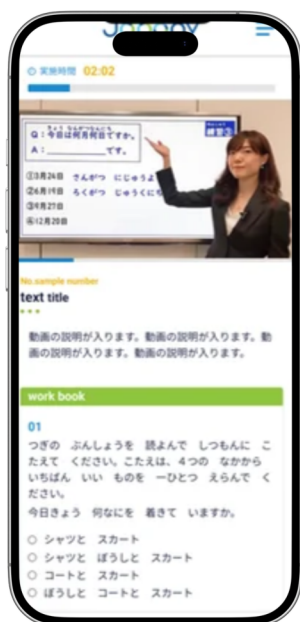

にほんご まな 日本語を学ぼう！

むりよう つか にほんご がくしゅう
無料で使える日本語学習アプリ

Japany

こうちけん す がいこくじん
高知県に住んでいる外国人のみなさんへ

もしあなたが日本語でスムーズなコミュニケーションができれば大きなメリットがあります。

1. まわりの人は、あなたを信用してくれます。
2. 会社の中で、あなたがいいポジションにつけるかのうせいが大きくなります。

このツールを使うと、せいかつの日本語、日本のマナー、会社で働くときの日本語などが勉強できます。高知県に住んでいる人は無料です。

- ✓ 利用できる人：高知県に住んでいる外国人
※ 日本語の勉強のために留学している学生は使えません

- ✓ 申込みできる期間：2026年5月19日～

- ✓ 利用できる期間：2026年6月1日～2026年11月30日

- ✓ 勉強できる内容：せいかつの日本語、しごとの日本語など

はじめて日本語を勉強する人から、もっと日本語を上手につかいたいとおもっている人まで、みんなが使えます。

べんきょう
スマホで勉強できる